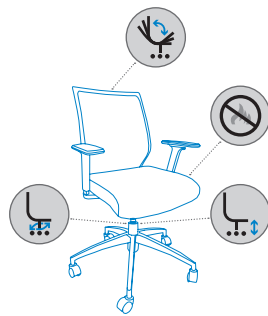

RD-917
Opcional / Optional

Ruedas parquet Ø60mm
Laminated floor castors Ø60mm
Hartbodenrollen Ø60mm
Roulettes parquet Ø60mm

Brazos regulables en altura
Height adjustable armrest

Ref.	cm (embalaje / packaging)	kg / m³ (embalaje / packaging)
RD-907-1*	64x63x34	14 kg / 0,137 m³
RD-907-2*	64x63x34	14 kg / 0,137 m³
RD-907-3	64x63x34	14 kg / 0,137 m³
RD-907-4	64x63x34	14 kg / 0,137 m³
RD-907-5*	64x63x34	14 kg / 0,137 m³
RD-907-6*	64x63x34	14 kg / 0,137 m³
RD-917 (Opcional / Optional)	11x6,3x25	0,5 kg / 0,001 m³