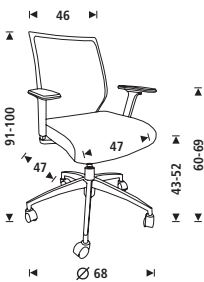

*Bajo pedido / *On request / *Auf Anforterung / *Sur demande

Medidas / Sizes (cm)

RD-917
Opcional / Optional

Ruedas parquet Ø60mm
Laminated floor castors Ø60mm
Hartbodenrollen Ø60mm
Roulettes parquet Ø60mm

Brazos regulables en altura
Height adjustable armrest

Ref.	cm (embalaje / packaging)	kg / m ³ (embalaje / packaging)
RD-907-1*	64x63x34	14 kg / 0,137 m ³
RD-907-2*	64x63x34	14 kg / 0,137 m ³
RD-907-3	64x63x34	14 kg / 0,137 m ³
RD-907-4	64x63x34	14 kg / 0,137 m ³
RD-907-5*	64x63x34	14 kg / 0,137 m ³
RD-907-6*	64x63x34	14 kg / 0,137 m ³
RD-917 (Opcional / Optional)	11x6,3x25	0,5 kg / 0,001 m ³