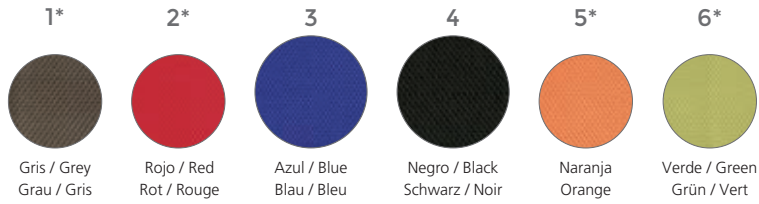

*Bajo pedido / *On request / *Auf Anforterung / *Sur demande

Medidas / Sizes (cm)