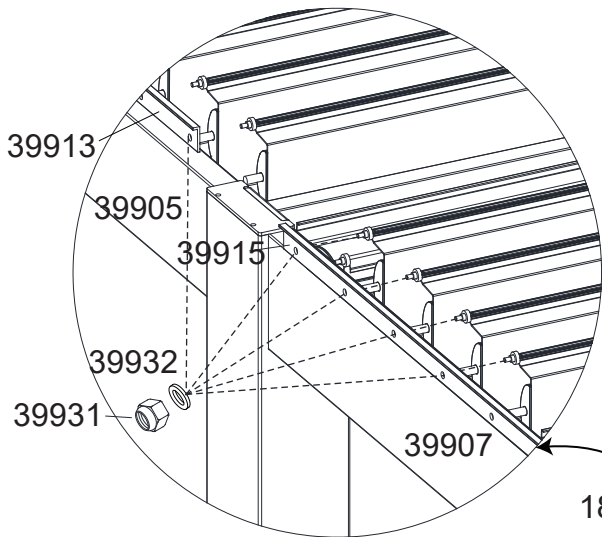

14

PG-L1-Q1 3 m x 6 m

15

PG-L1-Q1 3 m x 6 m

16

PG-L1-Q1 3 m x 6 m

17

PG-L1-Q1 3 m x 6 m

18

PG-L1-Q1 3 m x 6 m

35137 

19

□ PG-L1-Q1 3 m x 6 m

TOOLPORT GmbH • Gutenbergring 1–5 • 22848 Norderstedt • GERMANY
Telefon +49 (0)40 / 60 87 27 17 • Fax +49 (0)40 / 60 87 27 37 • www.toolport.de

GFP Handels GmbH • Passauerstraße 24 • A-4070 Eferding • AUSTRIA
Telefon +43 (0)7272/ 69 800 • www.gfp-international.com