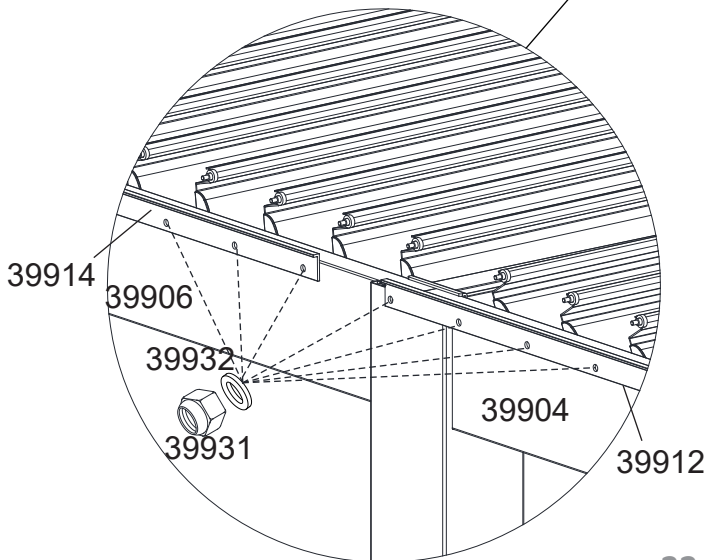

14

PG-L1-Q1 3 m x 6 m

15

PG-L1-Q1 3 m x 6 m

16

PG-L1-Q1 3 m x 6 m

17

PG-L1-Q1 3 m x 6 m

18

PG-L1-Q1 3 m x 6 m

35137 

19

□ PG-L1-Q1 3 m x 6 m

TOOLPORT GmbH • Gutenbergring 1–5 • 22848 Norderstedt • GERMANY
Telefon +49 (0)40 / 60 87 27 17 • Fax +49 (0)40 / 60 87 27 37 • www.toolport.de

GFP Handels GmbH • Passauerstraße 24 • A-4070 Eferding • AUSTRIA
Telefon +43 (0)7272/ 69 800 • www.gfp-international.com