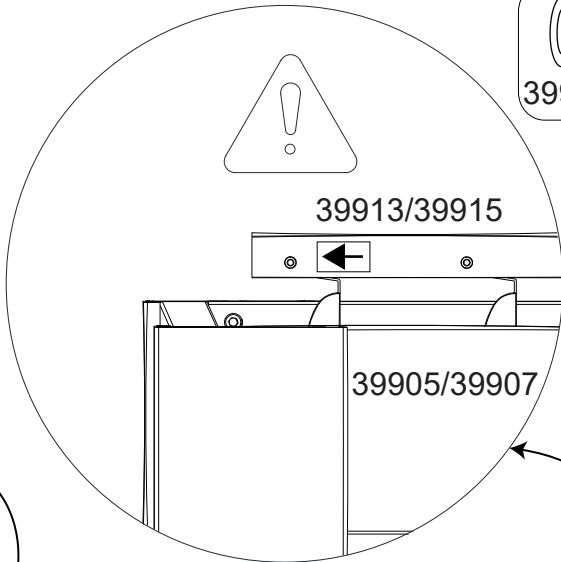

14

PG-L1-Q1 3 m x 6 m

15

PG-L1-Q1 3 m x 6 m

16

PG-L1-Q1 3 m x 6 m

17

PG-L1-Q1 3 m x 6 m

18

PG-L1-Q1 3 m x 6 m

35137 

19

□ PG-L1-Q1 3 m x 6 m

TOOLPORT GmbH • Gutenbergring 1–5 • 22848 Norderstedt • GERMANY
Telefon +49 (0)40 / 60 87 27 17 • Fax +49 (0)40 / 60 87 27 37 • www.toolport.de

GFP Handels GmbH • Passauerstraße 24 • A-4070 Eferding • AUSTRIA
Telefon +43 (0)7272/ 69 800 • www.gfp-international.com