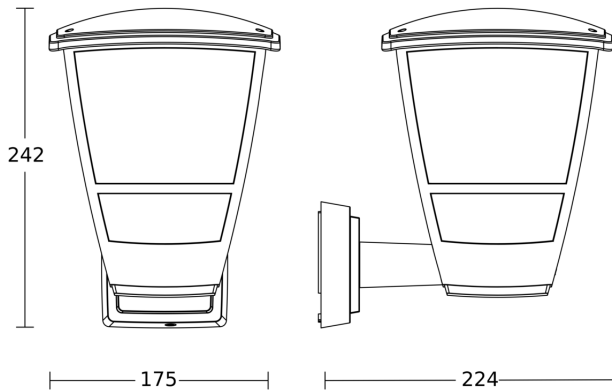

manufacturer's warranty

plastic free packaging

energy saving

max. 15 W E27

Funktionsbeschreibung

Nostalgie trifft Neuzeit. Wandleuchte L 10 im nostalgischen Design mit moderner Linienführung. Geeignet für E27-Leuchtmittel nach Wahl (nicht inklusive). Einfache Montage dank weniger Schraubverbindungen. Mit integrierter Reflektorfolie unter dem Deckel für eine optimale Ausleuchtung. Lieferung in plastikfreier Verpackung.

Technische Daten

Abmessungen (L x B x H)	224 x 175 x 242 mm	Schlagfestigkeit	IK03
Mit Leuchtmittel	Nein	Schutzart	IP44
Herstellergarantie	3 Jahre	Schutzklasse	II
Mit Fernbedienung	Nein	Umgebungstemperatur	-20 – 40 °C
Variante	schwarz	Werkstoff des Gehäuses	Kunststoff
VPE1, EAN	4007841084752	Werkstoff der Abdeckung	Kunststoff strukturiert
Anwendung, Ort	Außenbereich	Leistung	15 W
Anwendung, Raum	Hauseingang, Hof & Einfahrt, Rund ums Haus, Terrasse / Balkon	Socket	E27
Farbe	Schwarz	Grundlichtfunktion	Nein
Inkl. Hausnummernbogen	Nein	Vernetzung	Ja
Montageort	Wand	Vernetzung via	Kabel

<https://www.steinel.de>

Technische Änderungen vorbehalten

06.2023 Seite 1 von 2

L 10

schwarz

EAN 4007841 084752

Art.-Nr. 084752

Maßzeichnung

Schaltplan Master

Schaltplan Master-Slave Vernetzung

Schaltplan Master-Master Vernetzung