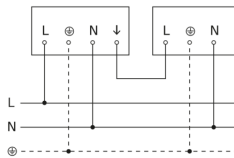

Technische Daten

Abmessungen (L x B x H)	224 x 175 x 242 mm	Schlagfestigkeit	IK03
Mit Leuchtmittel	Nein	Schutzart	IP44
Herstellergarantie	3 Jahre	Schutzklasse	II
Mit Fernbedienung	Nein	Umgebungstemperatur	-20 – 40 °C
Variante	schwarz	Werkstoff des Gehäuses	Kunststoff
VPE1, EAN	4007841084752	Werkstoff der Abdeckung	Kunststoff strukturiert
Anwendung, Ort	Außenbereich	Leistung	15 W
Anwendung, Raum	Hauseingang, Hof & Einfahrt, Rund ums Haus, Terrasse / Balkon	Socket	E27
Farbe	Schwarz	Grundlichtfunktion	Nein
Inkl. Hausnummernbogen	Nein	Vernetzung	Ja
Montageort	Wand	Vernetzung via	Kabel

<https://www.steinel.de>

Technische Änderungen vorbehalten

06.2023 Seite 1 von 2

L 10

schwarz

EAN 4007841 084752

Art.-Nr. 084752

Maßzeichnung

Schaltplan Master

Schaltplan Master-Slave Vernetzung

Schaltplan Master-Master Vernetzung