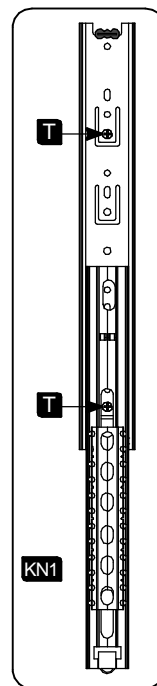

# Sky 2 commmode 4s

90 min

Element symbol	Measurements				Code	Paket
	1	2	3	4		
1	923	418	65	1	1002	2/2
2	799	395.5	16	1	1004	1/2
3	799	395.5	16	1	1001	1/2
4	846	70	16	1	1005	1/2
5	846	70	16	1	1057	1/2
6	846	65	16	1	1007	1/2
7	846	70	16	1	1045	1/2
8	204	358	16	1	1056	1/2
9	420	160	16	1	1046	1/2
10	420	160	16	1	1051	1/2
11	350	150	16	2	1035	1/2
12	788,5	150	16	2	1036	1/2
13	350	150	16	2	1037	1/2
14	350	110	16	2	1047	1/2
15	357,5	110	16	2	1048	1/2
16	350	110	16	2	1049	1/2
17	371,5	346	3	2	N/A	1/2
18	802,5	346	3	2	N/A	1/2
19	741	860	3	1	1006	1/2
20	843	259	16	2	3001	2/2

▶ 1

▶ 2

▶ 3

▶ 4

▶ 5

▶ 6

▶ 7

8

9

▶ 11

x2

x2

x2

x2

x2

x2