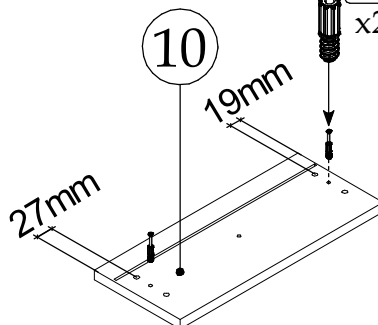

# Sky 2 commmode 4s

90 min

Element symbol	Measurements				Code	Paket
	1	2	3	4		
1	923	418	65	1	1002	2/2
2	799	395.5	16	1	1004	1/2
3	799	395.5	16	1	1001	1/2
4	846	70	16	1	1005	1/2
5	846	70	16	1	1057	1/2
6	846	65	16	1	1007	1/2
7	846	70	16	1	1045	1/2
8	204	358	16	1	1056	1/2
9	420	160	16	1	1046	1/2
10	420	160	16	1	1051	1/2
11	350	150	16	2	1035	1/2
12	788,5	150	16	2	1036	1/2
13	350	150	16	2	1037	1/2
14	350	110	16	2	1047	1/2
15	357,5	110	16	2	1048	1/2
16	350	110	16	2	1049	1/2
17	371,5	346	3	2	N/A	1/2
18	802,5	346	3	2	N/A	1/2
19	741	860	3	1	1006	1/2
20	843	259	16	2	3001	2/2

9

▶ 11

x2

x2

x2

x2

x2

x2