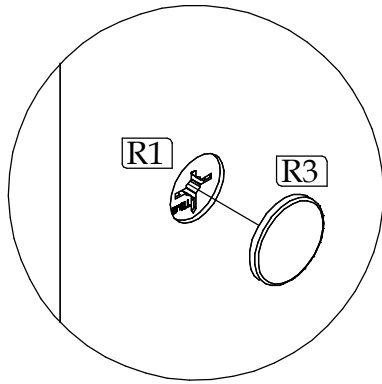

► 12

max. 3kg