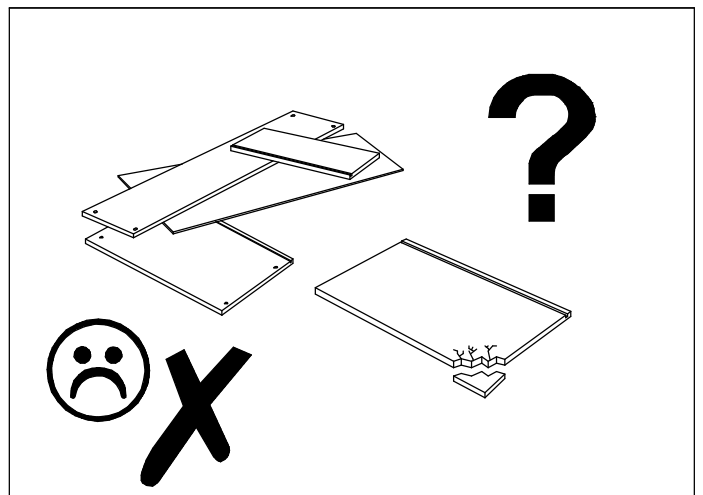

# Sky 2 commmode 4s

90 min

Element symbol	Measurements				Code	Paket
	1	2	3	4		
1	923	418	65	1	1002	2/2
2	799	395.5	16	1	1004	1/2
3	799	395.5	16	1	1001	1/2
4	846	70	16	1	1005	1/2
5	846	70	16	1	1057	1/2
6	846	65	16	1	1007	1/2
7	846	70	16	1	1045	1/2
8	204	358	16	1	1056	1/2
9	420	160	16	1	1046	1/2
10	420	160	16	1	1051	1/2
11	350	150	16	2	1035	1/2
12	788,5	150	16	2	1036	1/2
13	350	150	16	2	1037	1/2
14	350	110	16	2	1047	1/2
15	357,5	110	16	2	1048	1/2
16	350	110	16	2	1049	1/2
17	371,5	346	3	2	N/A	1/2
18	802,5	346	3	2	N/A	1/2
19	741	860	3	1	1006	1/2
20	843	259	16	2	3001	2/2