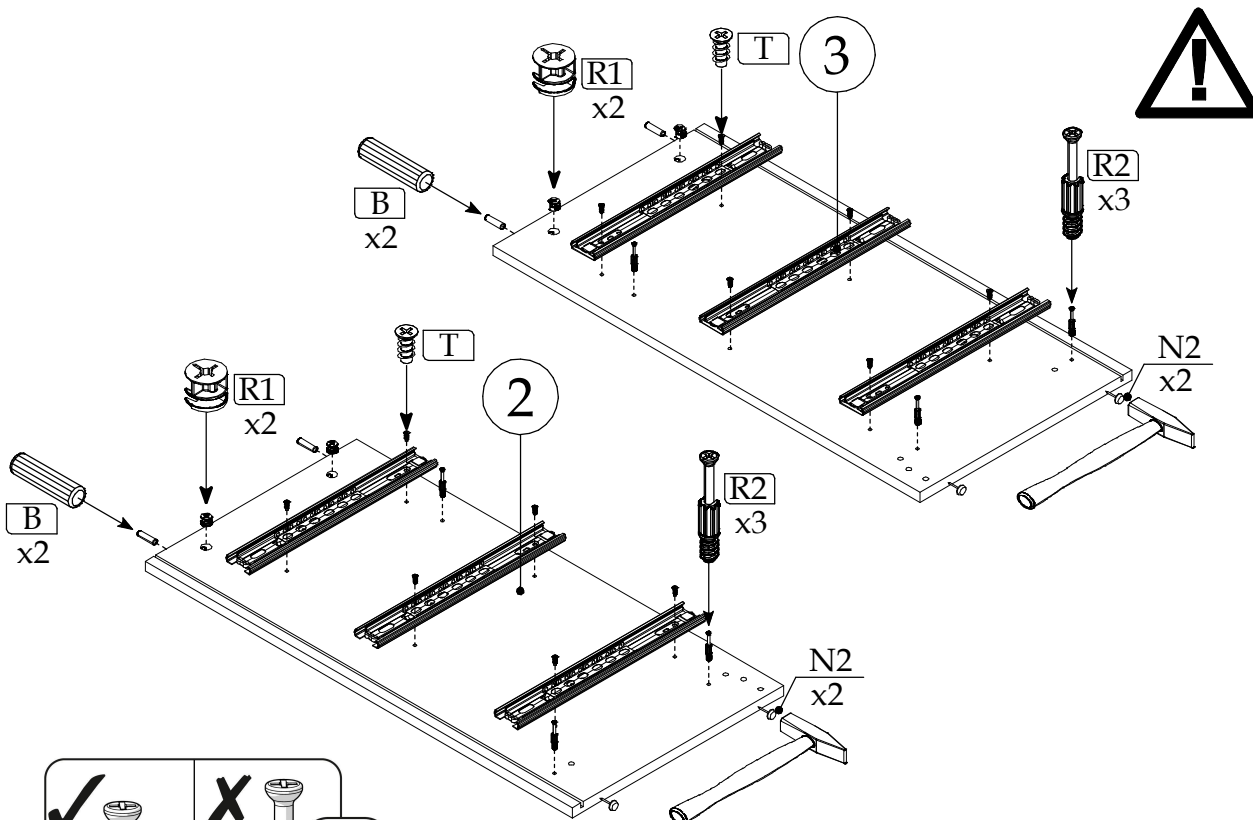

# Sky 2 commmode 4s

90 min

Element symbol	Measurements				Code	Paket
	1	2	3	4		
1	923	418	65	1	1002	2/2
2	799	395.5	16	1	1004	1/2
3	799	395.5	16	1	1001	1/2
4	846	70	16	1	1005	1/2
5	846	70	16	1	1057	1/2
6	846	65	16	1	1007	1/2
7	846	70	16	1	1045	1/2
8	204	358	16	1	1056	1/2
9	420	160	16	1	1046	1/2
10	420	160	16	1	1051	1/2
11	350	150	16	2	1035	1/2
12	788,5	150	16	2	1036	1/2
13	350	150	16	2	1037	1/2
14	350	110	16	2	1047	1/2
15	357,5	110	16	2	1048	1/2
16	350	110	16	2	1049	1/2
17	371,5	346	3	2	N/A	1/2
18	802,5	346	3	2	N/A	1/2
19	741	860	3	1	1006	1/2
20	843	259	16	2	3001	2/2

▶ 1

▶ 2

▶ 3

▶ 4

▶ 5

▶ 6

▶ 7

8

9

▶ 11

x2

x2

x2

x2

x2

x2

x2

► 12

max. 3kg