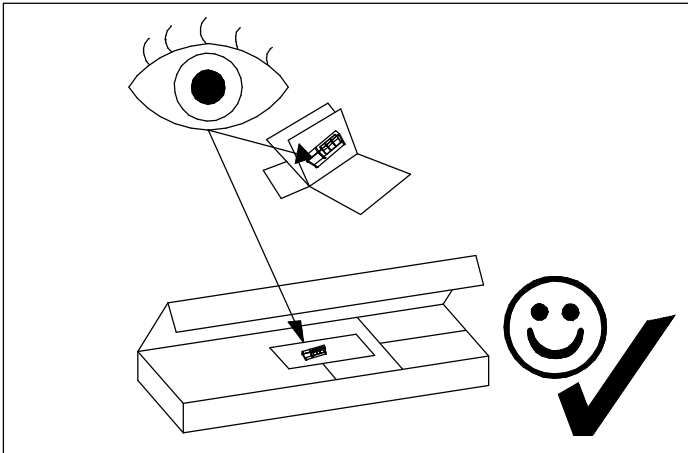

# Sky 2 commmode 4s

90 min

Element symbol	Measurements				Code	Paket
	1	2	3	4		
1	923	418	65	1	1002	2/2
2	799	395.5	16	1	1004	1/2
3	799	395.5	16	1	1001	1/2
4	846	70	16	1	1005	1/2
5	846	70	16	1	1057	1/2
6	846	65	16	1	1007	1/2
7	846	70	16	1	1045	1/2
8	204	358	16	1	1056	1/2
9	420	160	16	1	1046	1/2
10	420	160	16	1	1051	1/2
11	350	150	16	2	1035	1/2
12	788,5	150	16	2	1036	1/2
13	350	150	16	2	1037	1/2
14	350	110	16	2	1047	1/2
15	357,5	110	16	2	1048	1/2
16	350	110	16	2	1049	1/2
17	371,5	346	3	2	N/A	1/2
18	802,5	346	3	2	N/A	1/2
19	741	860	3	1	1006	1/2
20	843	259	16	2	3001	2/2