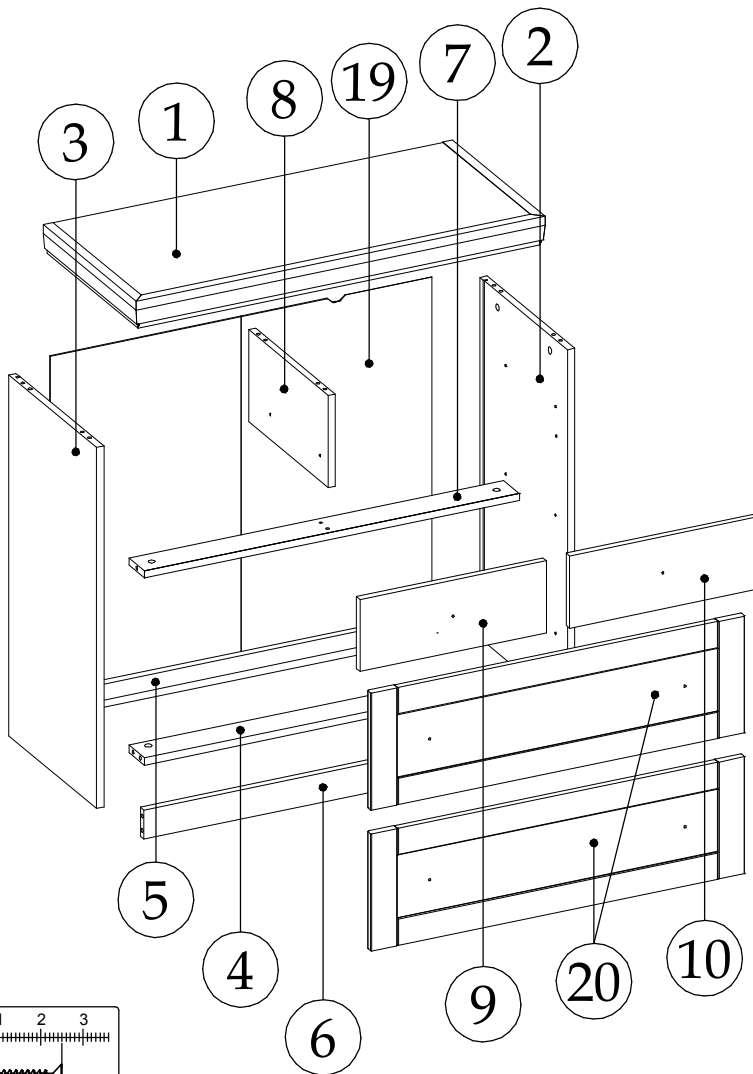

# Sky 2 commmode 4s

90 min

Element symbol	Measurements				Code	Paket
	1	2	3	4		
1	923	418	65	1	1002	2/2
2	799	395.5	16	1	1004	1/2
3	799	395.5	16	1	1001	1/2
4	846	70	16	1	1005	1/2
5	846	70	16	1	1057	1/2
6	846	65	16	1	1007	1/2
7	846	70	16	1	1045	1/2
8	204	358	16	1	1056	1/2
9	420	160	16	1	1046	1/2
10	420	160	16	1	1051	1/2
11	350	150	16	2	1035	1/2
12	788,5	150	16	2	1036	1/2
13	350	150	16	2	1037	1/2
14	350	110	16	2	1047	1/2
15	357,5	110	16	2	1048	1/2
16	350	110	16	2	1049	1/2
17	371,5	346	3	2	N/A	1/2
18	802,5	346	3	2	N/A	1/2
19	741	860	3	1	1006	1/2
20	843	259	16	2	3001	2/2

9

▶ 11

x2

x2

x2

x2

x2

x2