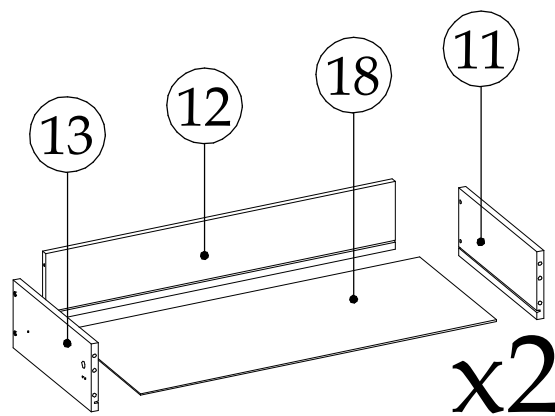

# Sky 2 commmode 4s

90 min

Element symbol	Measurements				Code	Paket
	1	2	3	4		
1	923	418	65	1	1002	2/2
2	799	395.5	16	1	1004	1/2
3	799	395.5	16	1	1001	1/2
4	846	70	16	1	1005	1/2
5	846	70	16	1	1057	1/2
6	846	65	16	1	1007	1/2
7	846	70	16	1	1045	1/2
8	204	358	16	1	1056	1/2
9	420	160	16	1	1046	1/2
10	420	160	16	1	1051	1/2
11	350	150	16	2	1035	1/2
12	788,5	150	16	2	1036	1/2
13	350	150	16	2	1037	1/2
14	350	110	16	2	1047	1/2
15	357,5	110	16	2	1048	1/2
16	350	110	16	2	1049	1/2
17	371,5	346	3	2	N/A	1/2
18	802,5	346	3	2	N/A	1/2
19	741	860	3	1	1006	1/2
20	843	259	16	2	3001	2/2

9

▶ 11

x2

x2

x2

x2

x2

x2

x2

► 12

max. 3kg