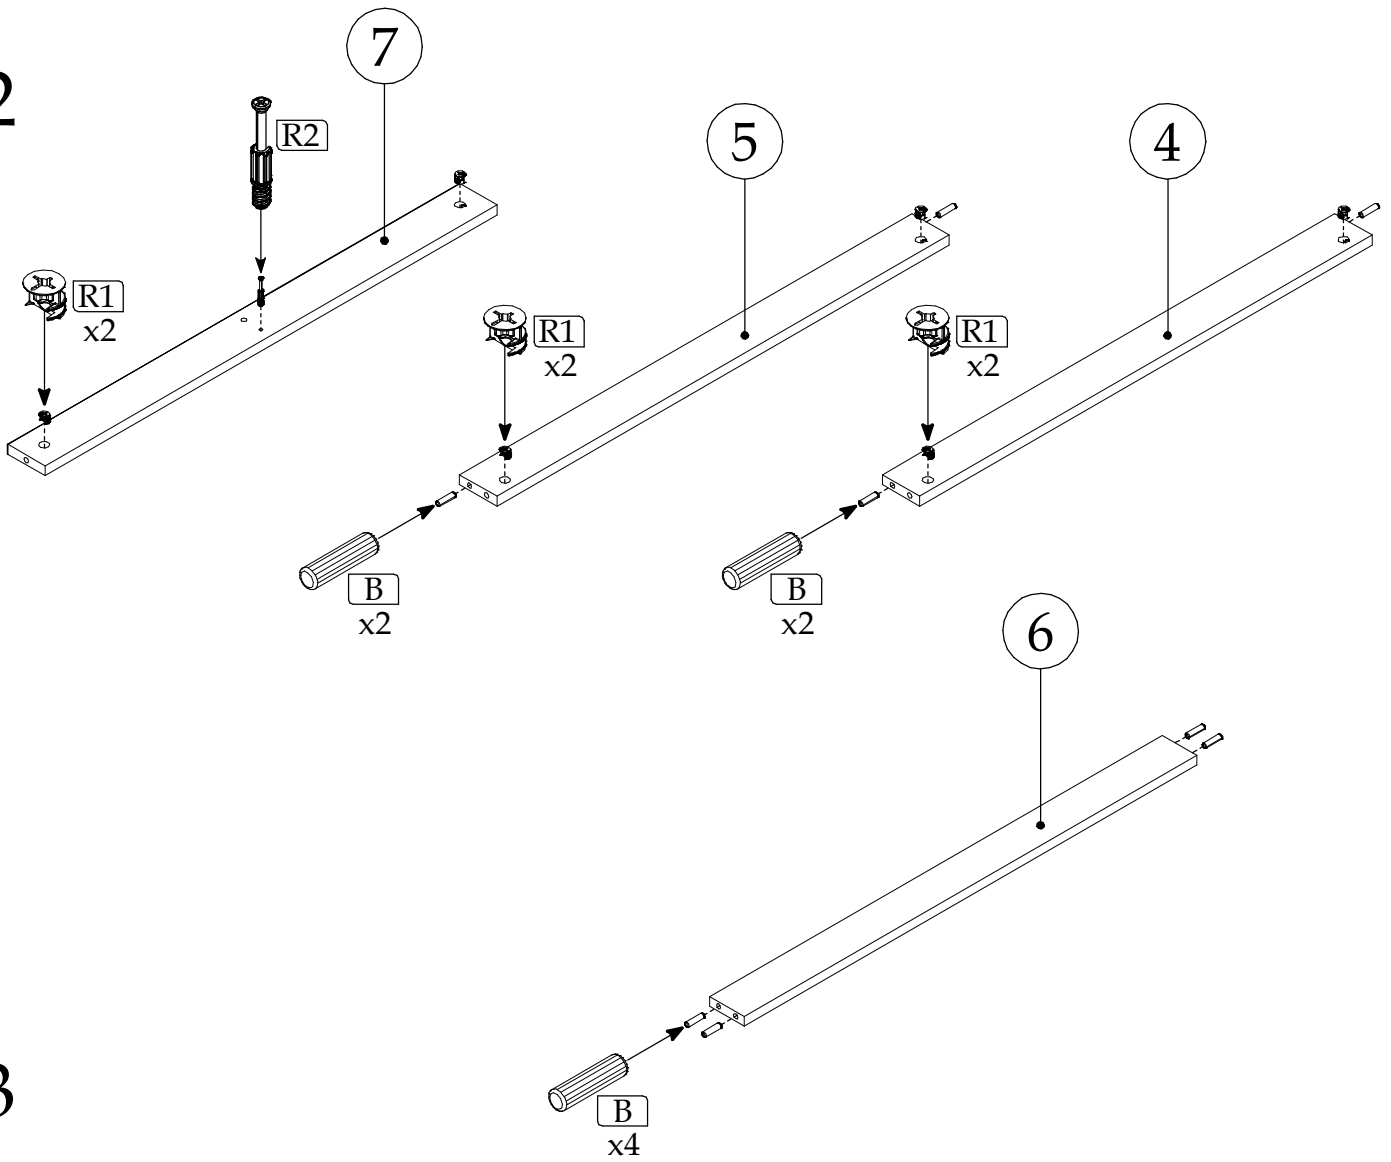

# Sky 2 commmode 4s

90 min

Element symbol	Measurements				Code	Paket
	1	2	3	4		
1	923	418	65	1	1002	2/2
2	799	395.5	16	1	1004	1/2
3	799	395.5	16	1	1001	1/2
4	846	70	16	1	1005	1/2
5	846	70	16	1	1057	1/2
6	846	65	16	1	1007	1/2
7	846	70	16	1	1045	1/2
8	204	358	16	1	1056	1/2
9	420	160	16	1	1046	1/2
10	420	160	16	1	1051	1/2
11	350	150	16	2	1035	1/2
12	788,5	150	16	2	1036	1/2
13	350	150	16	2	1037	1/2
14	350	110	16	2	1047	1/2
15	357,5	110	16	2	1048	1/2
16	350	110	16	2	1049	1/2
17	371,5	346	3	2	N/A	1/2
18	802,5	346	3	2	N/A	1/2
19	741	860	3	1	1006	1/2
20	843	259	16	2	3001	2/2

▶ 1

▶ 2

▶ 3

▶ 4

▶ 5

▶ 6

▶ 7

8

9

▶ 11

x2

x2

x2

x2

x2

x2

x2

► 12

max. 3kg