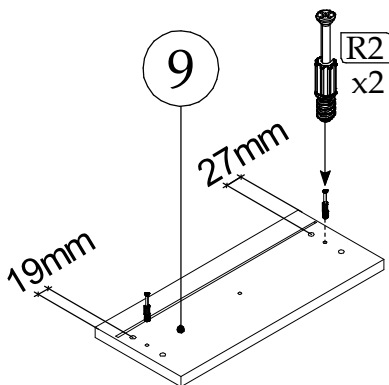

# Sky 2 commmode 4s

90 min

Element symbol	Measurements				Code	Paket
	1	2	3	4		
1	923	418	65	1	1002	2/2
2	799	395.5	16	1	1004	1/2
3	799	395.5	16	1	1001	1/2
4	846	70	16	1	1005	1/2
5	846	70	16	1	1057	1/2
6	846	65	16	1	1007	1/2
7	846	70	16	1	1045	1/2
8	204	358	16	1	1056	1/2
9	420	160	16	1	1046	1/2
10	420	160	16	1	1051	1/2
11	350	150	16	2	1035	1/2
12	788,5	150	16	2	1036	1/2
13	350	150	16	2	1037	1/2
14	350	110	16	2	1047	1/2
15	357,5	110	16	2	1048	1/2
16	350	110	16	2	1049	1/2
17	371,5	346	3	2	N/A	1/2
18	802,5	346	3	2	N/A	1/2
19	741	860	3	1	1006	1/2
20	843	259	16	2	3001	2/2

9

▶ 11

x2

x2

x2

x2

x2

x2