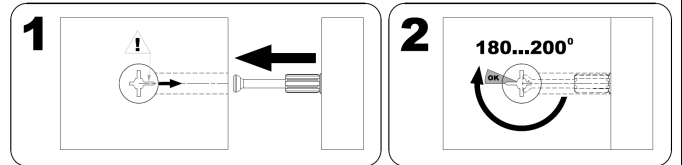

# Sky 2 commmode 4s

90 min

Element symbol	Measurements				Code	Paket
	1	2	3	4		
1	923	418	65	1	1002	2/2
2	799	395.5	16	1	1004	1/2
3	799	395.5	16	1	1001	1/2
4	846	70	16	1	1005	1/2
5	846	70	16	1	1057	1/2
6	846	65	16	1	1007	1/2
7	846	70	16	1	1045	1/2
8	204	358	16	1	1056	1/2
9	420	160	16	1	1046	1/2
10	420	160	16	1	1051	1/2
11	350	150	16	2	1035	1/2
12	788,5	150	16	2	1036	1/2
13	350	150	16	2	1037	1/2
14	350	110	16	2	1047	1/2
15	357,5	110	16	2	1048	1/2
16	350	110	16	2	1049	1/2
17	371,5	346	3	2	N/A	1/2
18	802,5	346	3	2	N/A	1/2
19	741	860	3	1	1006	1/2
20	843	259	16	2	3001	2/2

▶ 1

▶ 2

▶ 3

▶ 4

▶ 5

▶ 6

▶ 7

8