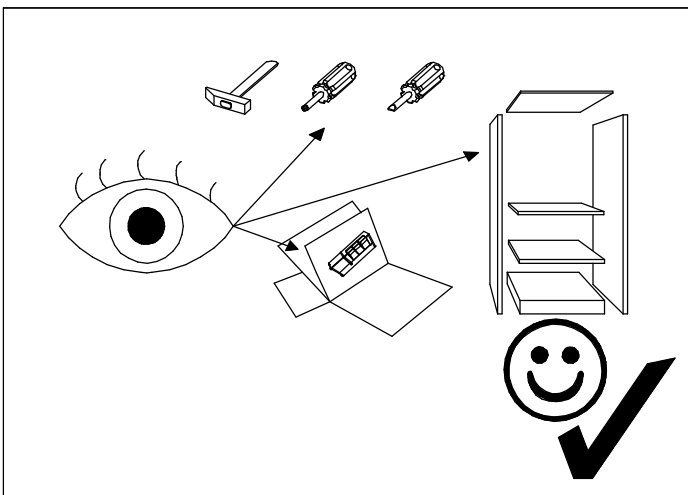

# Sky 2 commmode 4s

90 min

Element symbol	Measurements				Code	Paket
	1	2	3	4		
1	923	418	65	1	1002	2/2
2	799	395.5	16	1	1004	1/2
3	799	395.5	16	1	1001	1/2
4	846	70	16	1	1005	1/2
5	846	70	16	1	1057	1/2
6	846	65	16	1	1007	1/2
7	846	70	16	1	1045	1/2
8	204	358	16	1	1056	1/2
9	420	160	16	1	1046	1/2
10	420	160	16	1	1051	1/2
11	350	150	16	2	1035	1/2
12	788,5	150	16	2	1036	1/2
13	350	150	16	2	1037	1/2
14	350	110	16	2	1047	1/2
15	357,5	110	16	2	1048	1/2
16	350	110	16	2	1049	1/2
17	371,5	346	3	2	N/A	1/2
18	802,5	346	3	2	N/A	1/2
19	741	860	3	1	1006	1/2
20	843	259	16	2	3001	2/2