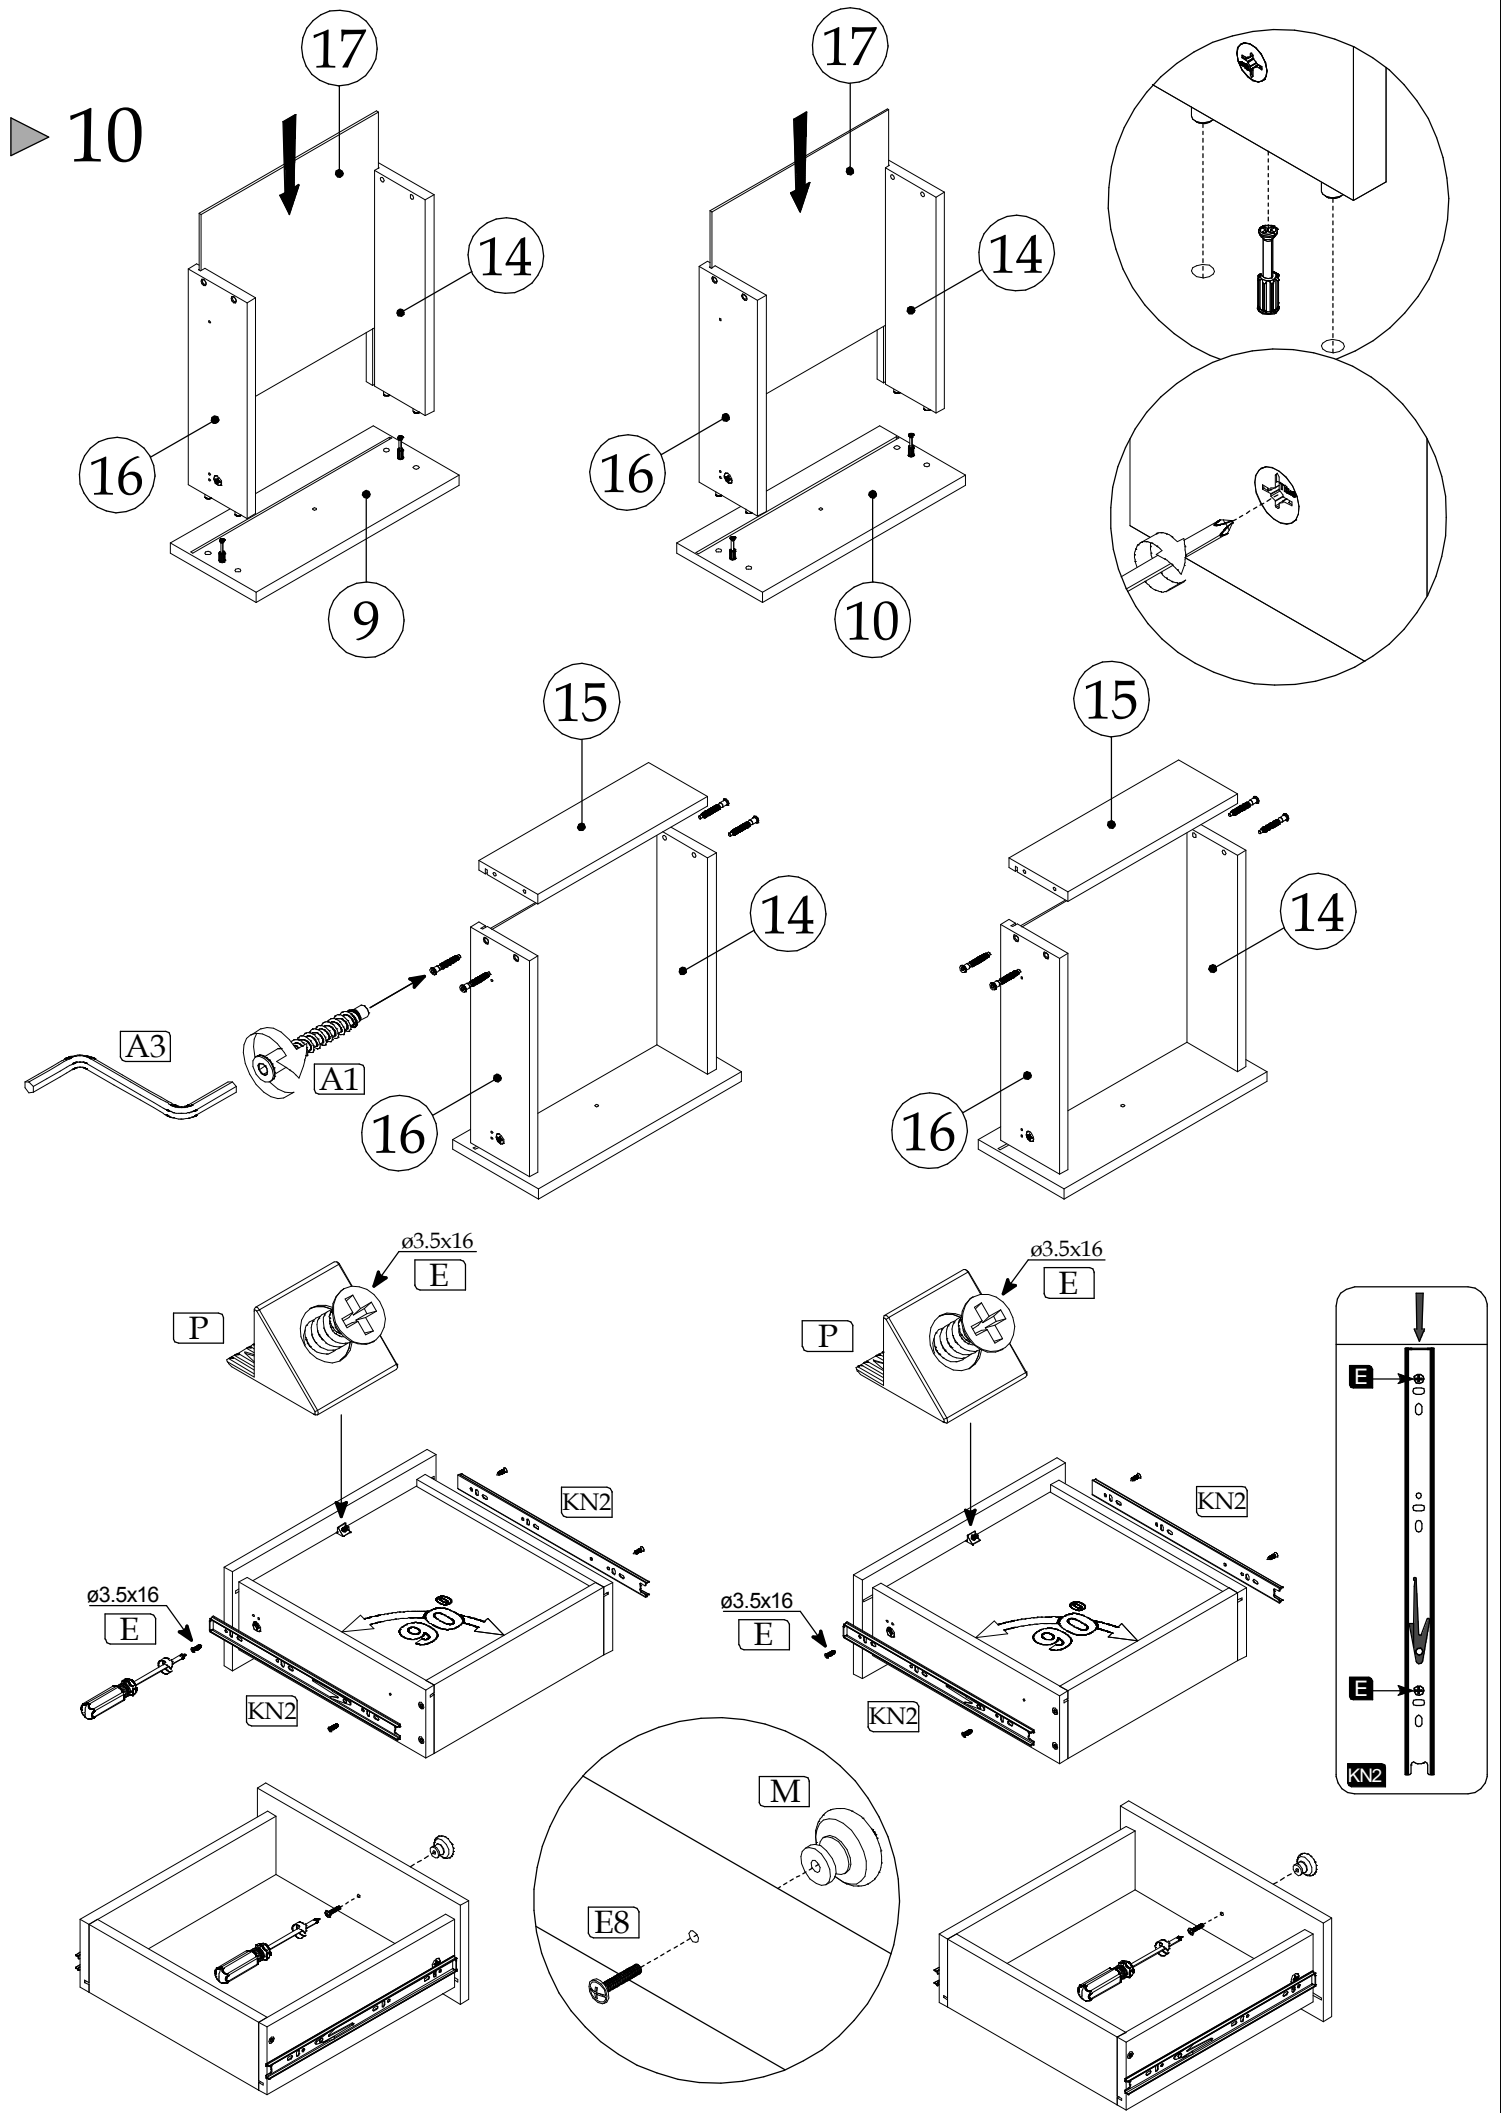

# Sky 2 commmode 4s

90 min

Element symbol	Measurements				Code	Paket
	1	2	3	4		
1	923	418	65	1	1002	2/2
2	799	395.5	16	1	1004	1/2
3	799	395.5	16	1	1001	1/2
4	846	70	16	1	1005	1/2
5	846	70	16	1	1057	1/2
6	846	65	16	1	1007	1/2
7	846	70	16	1	1045	1/2
8	204	358	16	1	1056	1/2
9	420	160	16	1	1046	1/2
10	420	160	16	1	1051	1/2
11	350	150	16	2	1035	1/2
12	788,5	150	16	2	1036	1/2
13	350	150	16	2	1037	1/2
14	350	110	16	2	1047	1/2
15	357,5	110	16	2	1048	1/2
16	350	110	16	2	1049	1/2
17	371,5	346	3	2	N/A	1/2
18	802,5	346	3	2	N/A	1/2
19	741	860	3	1	1006	1/2
20	843	259	16	2	3001	2/2

▶ 1

▶ 2

▶ 3

▶ 4

▶ 5

▶ 6

▶ 7

8

9

▶ 11

x2

x2

x2

x2

x2

x2

x2

► 12

max. 3kg