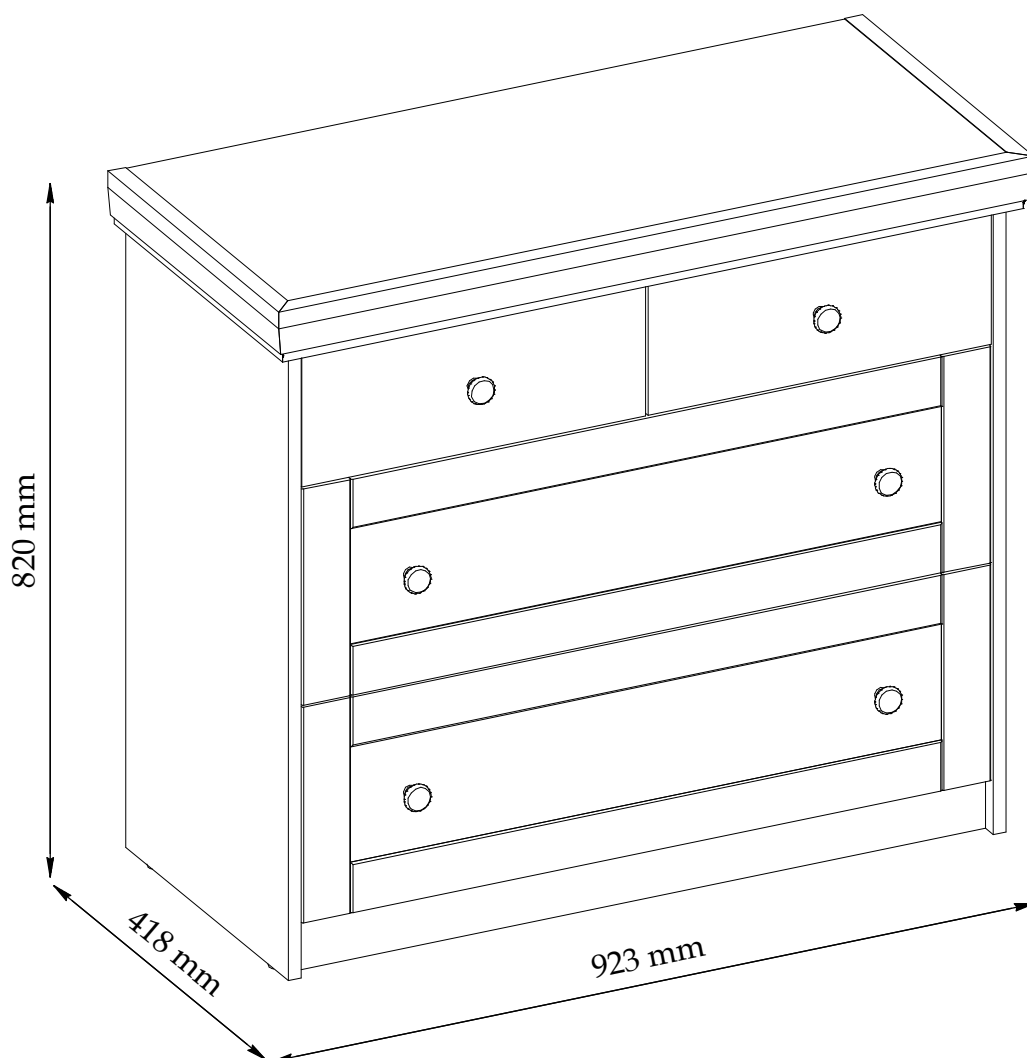

# Sky 2 commmode 4s

90 min

Element symbol	Measurements				Code	Paket
	1	2	3	4		
1	923	418	65	1	1002	2/2
2	799	395.5	16	1	1004	1/2
3	799	395.5	16	1	1001	1/2
4	846	70	16	1	1005	1/2
5	846	70	16	1	1057	1/2
6	846	65	16	1	1007	1/2
7	846	70	16	1	1045	1/2
8	204	358	16	1	1056	1/2
9	420	160	16	1	1046	1/2
10	420	160	16	1	1051	1/2
11	350	150	16	2	1035	1/2
12	788,5	150	16	2	1036	1/2
13	350	150	16	2	1037	1/2
14	350	110	16	2	1047	1/2
15	357,5	110	16	2	1048	1/2
16	350	110	16	2	1049	1/2
17	371,5	346	3	2	N/A	1/2
18	802,5	346	3	2	N/A	1/2
19	741	860	3	1	1006	1/2
20	843	259	16	2	3001	2/2

9

▶ 11

x2

x2

x2

x2

x2

x2

x2

► 12

max. 3kg