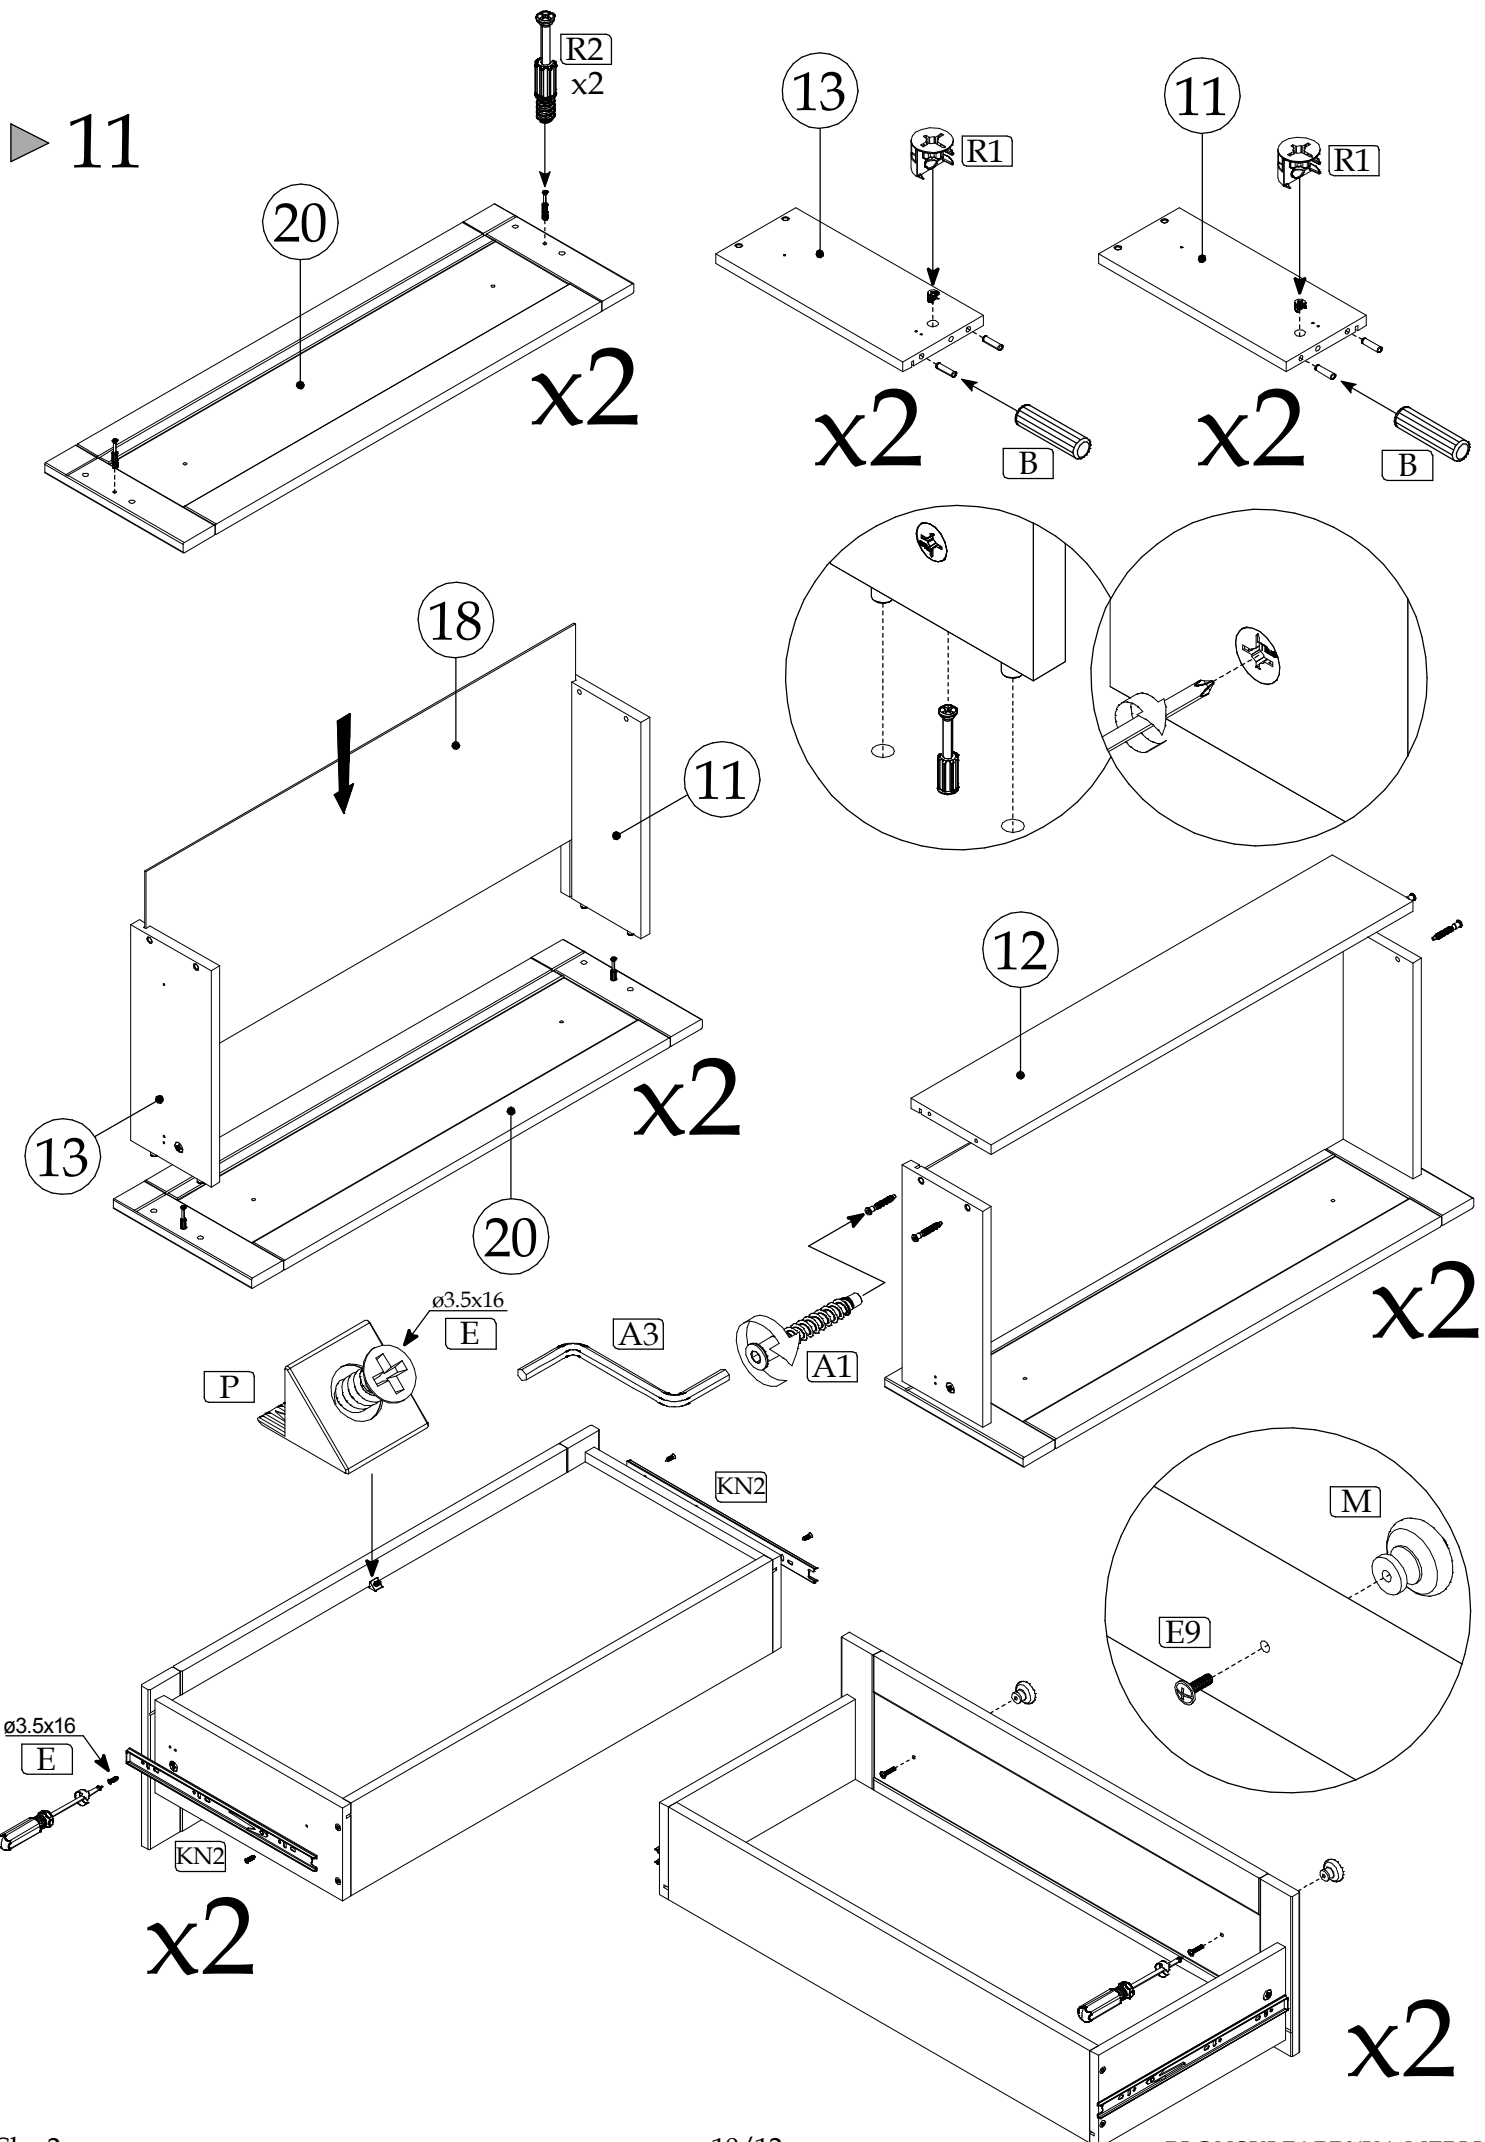

# Sky 2 commmode 4s

90 min

Element symbol	Measurements				Code	Paket
	1	2	3	4		
1	923	418	65	1	1002	2/2
2	799	395.5	16	1	1004	1/2
3	799	395.5	16	1	1001	1/2
4	846	70	16	1	1005	1/2
5	846	70	16	1	1057	1/2
6	846	65	16	1	1007	1/2
7	846	70	16	1	1045	1/2
8	204	358	16	1	1056	1/2
9	420	160	16	1	1046	1/2
10	420	160	16	1	1051	1/2
11	350	150	16	2	1035	1/2
12	788,5	150	16	2	1036	1/2
13	350	150	16	2	1037	1/2
14	350	110	16	2	1047	1/2
15	357,5	110	16	2	1048	1/2
16	350	110	16	2	1049	1/2
17	371,5	346	3	2	N/A	1/2
18	802,5	346	3	2	N/A	1/2
19	741	860	3	1	1006	1/2
20	843	259	16	2	3001	2/2

▶ 1

▶ 2

▶ 3

▶ 4

▶ 5

▶ 6

▶ 7

8

9

▶ 11

x2

x2

x2

x2

x2

x2

x2

► 12

max. 3kg