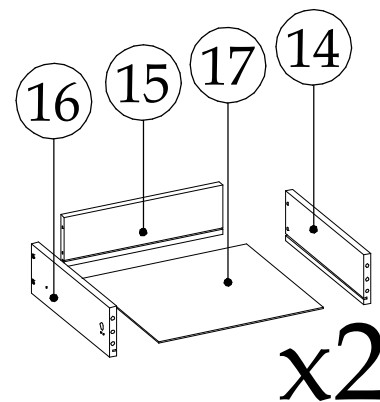

# Sky 2 commmode 4s

90 min

Element symbol	Measurements				Code	Paket
	1	2	3	4		
1	923	418	65	1	1002	2/2
2	799	395.5	16	1	1004	1/2
3	799	395.5	16	1	1001	1/2
4	846	70	16	1	1005	1/2
5	846	70	16	1	1057	1/2
6	846	65	16	1	1007	1/2
7	846	70	16	1	1045	1/2
8	204	358	16	1	1056	1/2
9	420	160	16	1	1046	1/2
10	420	160	16	1	1051	1/2
11	350	150	16	2	1035	1/2
12	788,5	150	16	2	1036	1/2
13	350	150	16	2	1037	1/2
14	350	110	16	2	1047	1/2
15	357,5	110	16	2	1048	1/2
16	350	110	16	2	1049	1/2
17	371,5	346	3	2	N/A	1/2
18	802,5	346	3	2	N/A	1/2
19	741	860	3	1	1006	1/2
20	843	259	16	2	3001	2/2

9

▶ 11

x2

x2

x2

x2

x2

x2

x2

► 12

max. 3kg