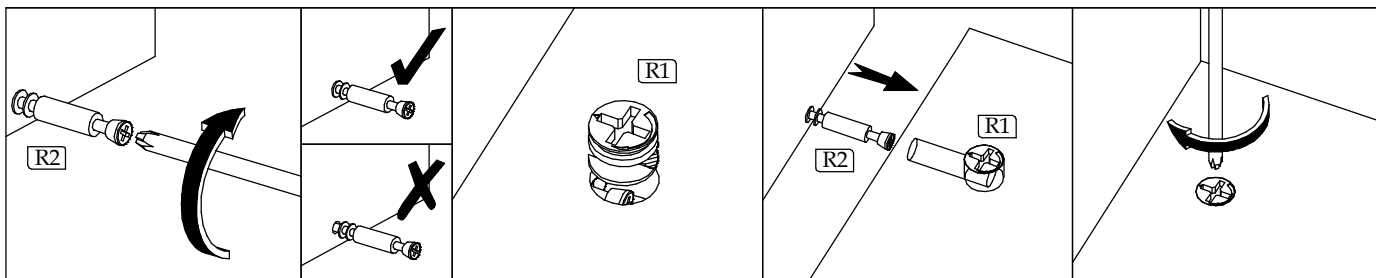

# Sky 2 commmode 4s

90 min

Element symbol	Measurements				Code	Paket
	1	2	3	4		
1	923	418	65	1	1002	2/2
2	799	395.5	16	1	1004	1/2
3	799	395.5	16	1	1001	1/2
4	846	70	16	1	1005	1/2
5	846	70	16	1	1057	1/2
6	846	65	16	1	1007	1/2
7	846	70	16	1	1045	1/2
8	204	358	16	1	1056	1/2
9	420	160	16	1	1046	1/2
10	420	160	16	1	1051	1/2
11	350	150	16	2	1035	1/2
12	788,5	150	16	2	1036	1/2
13	350	150	16	2	1037	1/2
14	350	110	16	2	1047	1/2
15	357,5	110	16	2	1048	1/2
16	350	110	16	2	1049	1/2
17	371,5	346	3	2	N/A	1/2
18	802,5	346	3	2	N/A	1/2
19	741	860	3	1	1006	1/2
20	843	259	16	2	3001	2/2