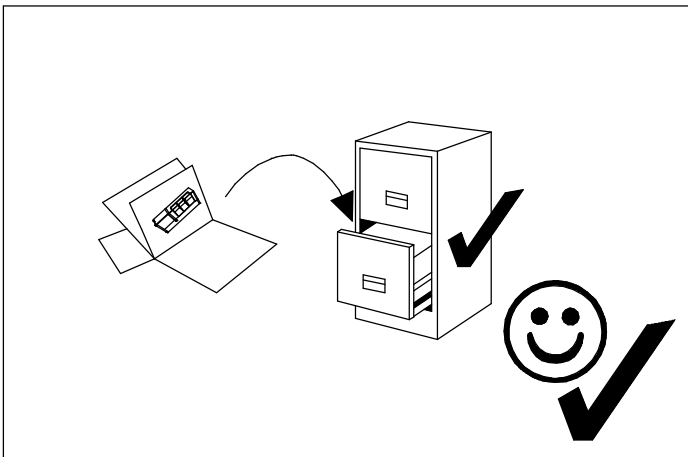

# Sky 2 commmode 4s

90 min

Element symbol	Measurements				Code	Paket
	1	2	3	4		
1	923	418	65	1	1002	2/2
2	799	395.5	16	1	1004	1/2
3	799	395.5	16	1	1001	1/2
4	846	70	16	1	1005	1/2
5	846	70	16	1	1057	1/2
6	846	65	16	1	1007	1/2
7	846	70	16	1	1045	1/2
8	204	358	16	1	1056	1/2
9	420	160	16	1	1046	1/2
10	420	160	16	1	1051	1/2
11	350	150	16	2	1035	1/2
12	788,5	150	16	2	1036	1/2
13	350	150	16	2	1037	1/2
14	350	110	16	2	1047	1/2
15	357,5	110	16	2	1048	1/2
16	350	110	16	2	1049	1/2
17	371,5	346	3	2	N/A	1/2
18	802,5	346	3	2	N/A	1/2
19	741	860	3	1	1006	1/2
20	843	259	16	2	3001	2/2