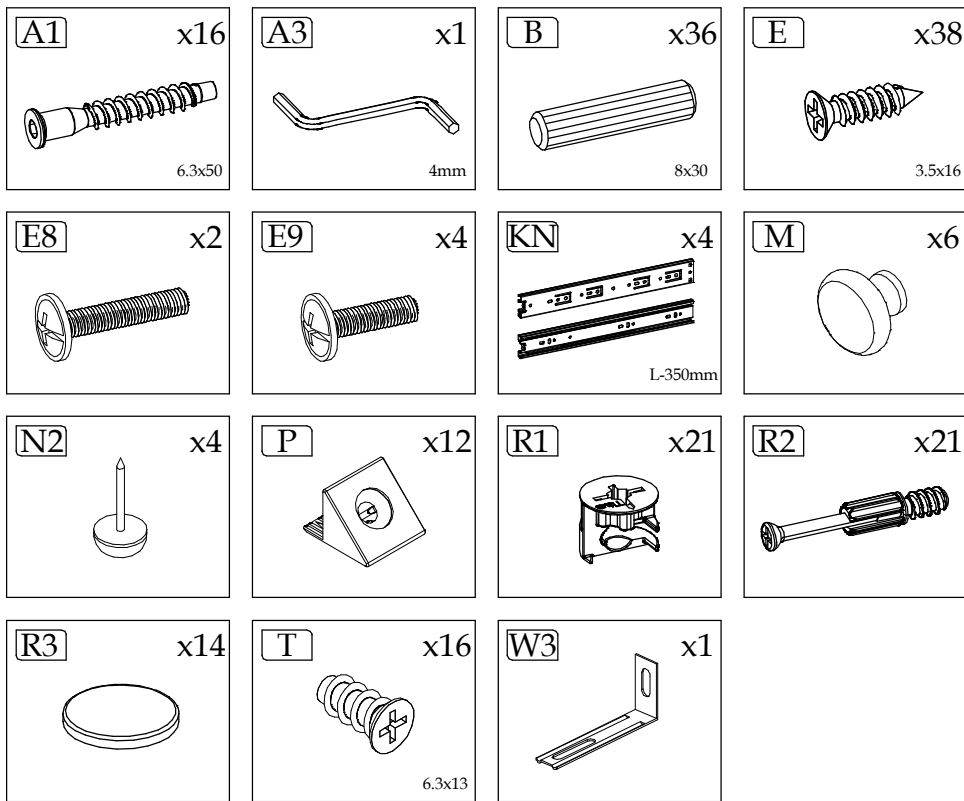

# Sky 2 commmode 4s

90 min

Element symbol	Measurements				Code	Paket
	1	2	3	4		
1	923	418	65	1	1002	2/2
2	799	395.5	16	1	1004	1/2
3	799	395.5	16	1	1001	1/2
4	846	70	16	1	1005	1/2
5	846	70	16	1	1057	1/2
6	846	65	16	1	1007	1/2
7	846	70	16	1	1045	1/2
8	204	358	16	1	1056	1/2
9	420	160	16	1	1046	1/2
10	420	160	16	1	1051	1/2
11	350	150	16	2	1035	1/2
12	788,5	150	16	2	1036	1/2
13	350	150	16	2	1037	1/2
14	350	110	16	2	1047	1/2
15	357,5	110	16	2	1048	1/2
16	350	110	16	2	1049	1/2
17	371,5	346	3	2	N/A	1/2
18	802,5	346	3	2	N/A	1/2
19	741	860	3	1	1006	1/2
20	843	259	16	2	3001	2/2

▶ 1

▶ 2

▶ 3

▶ 4

▶ 5

▶ 6

▶ 7

8