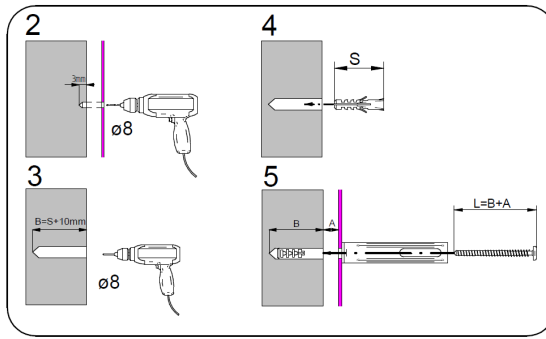

# Sky 2 commmode 4s

90 min

Element symbol	Measurements				Code	Paket
	1	2	3	4		
1	923	418	65	1	1002	2/2
2	799	395.5	16	1	1004	1/2
3	799	395.5	16	1	1001	1/2
4	846	70	16	1	1005	1/2
5	846	70	16	1	1057	1/2
6	846	65	16	1	1007	1/2
7	846	70	16	1	1045	1/2
8	204	358	16	1	1056	1/2
9	420	160	16	1	1046	1/2
10	420	160	16	1	1051	1/2
11	350	150	16	2	1035	1/2
12	788,5	150	16	2	1036	1/2
13	350	150	16	2	1037	1/2
14	350	110	16	2	1047	1/2
15	357,5	110	16	2	1048	1/2
16	350	110	16	2	1049	1/2
17	371,5	346	3	2	N/A	1/2
18	802,5	346	3	2	N/A	1/2
19	741	860	3	1	1006	1/2
20	843	259	16	2	3001	2/2

▶ 1

▶ 2

▶ 3

▶ 4

▶ 5

▶ 6

▶ 7

8

9

▶ 11

x2

x2

x2

x2

x2

x2