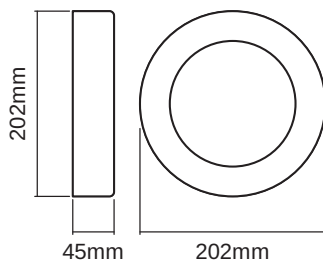

TECHNISCHE DATEN

Elektrische Daten

Nennleistung	13,50 W
Nennspannung	220...240 V
Netzfrequenz	50...60 Hz
Netzleistungsfaktor λ	> 0,5
Schutzklasse	I
Betriebsart	Netzspannung

Photometrische Daten

Lichtstrom	480 lm
Lichtausbeute	37 lm/W
Farbtemperatur	3000 K
Lichtfarbe (Bezeichnung)	Warm weiß
Farbwiedergabeindex Ra	> 80
Standardabweichung des Farbabgleichs	≤ 6 sdc _m
Flimmer-Messgröße (Pst LM)	-
Messgröße für Stroboskop-Effekte (SVM)	-

Maße & Gewicht

Durchmesser	202,00 mm
Länge	202,0 mm
Breite	202,0 mm
Höhe	45,00 mm
Produktgewicht	760,00 g

Materialien & Farben

Produktfarbe	Dunkelgrau
Gehäusefarbe	Dunkelgrau
Gehäusematerial	Aluminium
Material Abdeckung	Polycarbonat (PC)
Quecksilbergehalt der Lampe	0.0 mg

DOWNLOADS

Packaging insert
Legal insert C Outdoor - Not dimmable

VERPACKUNGSMFORMATIONEN

EAN	Verpackungseinheit (Stück pro Einheit)	Abmessungen (Länge x Breite x Höhe)	Bruttogewicht	Volumen
4058075205215	Faltschachtel 1	65 mm x 237 mm x 228 mm	820.00 g	3.51 dm ³
4058075205222	Versandschachtel 6	470 mm x 255 mm x 215 mm	5194.00 g	25.77 dm ³