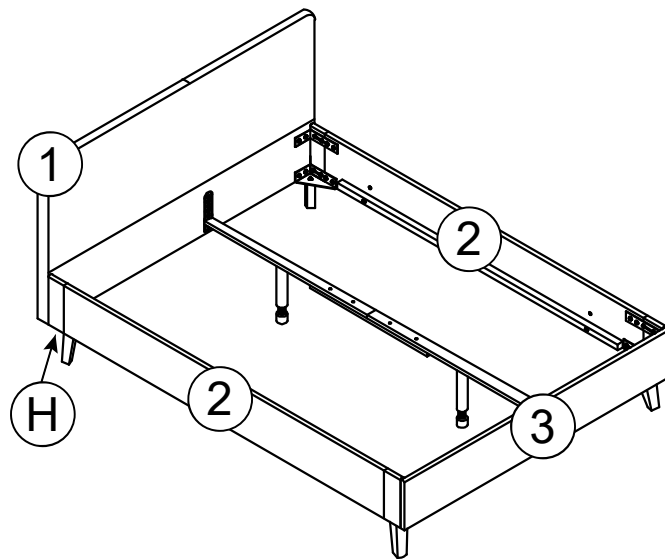

EMPIRE by meise / B-498

140 cm
 180 cm

A-111	B-111	C-111	D-111	E-111	F-111	G-111	H-111	I-111
6	10	6	1	10	4	2L / 2R	2	48
						 	 140: 250* 60 180: 250*110	
M8*55	M8*19	M8		M4*20				M8*20
J-111	K-111	L-111	M-111	N-111	O-111	P-111	Q-111	R-111
4	1	4	2	1	1	2	16	2
								
M8*40	5	H 200	1540*35*35		500*70*20	990*70*20	M8	
S-111	T-111	U-111	V-111	W-111	X-111	Y-111	Z-111	AA-111
2	2	4	2	1	2	8	-	-
							-	-
M6*15	ca.200-320	4*16	4*20	SET	M8*65	M8*30		