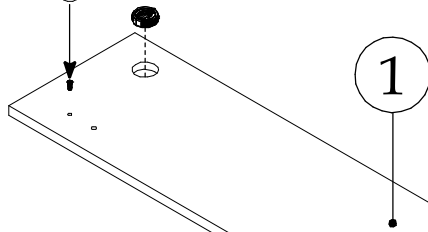

# MELINI D

20 min

Element symbol	Measurements				Code	Paket
1	1300	214	16	1	1001	1/1
2	1270	214	32	1	1002	1/1

ø6.3x13  
**T**

▶ 2