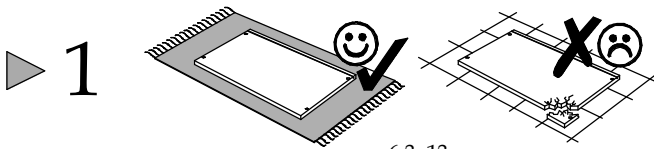

# MELINI D

20 min

Element symbol	Measurements				Code	Paket
1	1300	214	16	1	1001	1/1
2	1270	214	32	1	1002	1/1

ø6.3x13  
**T**

▶ 2