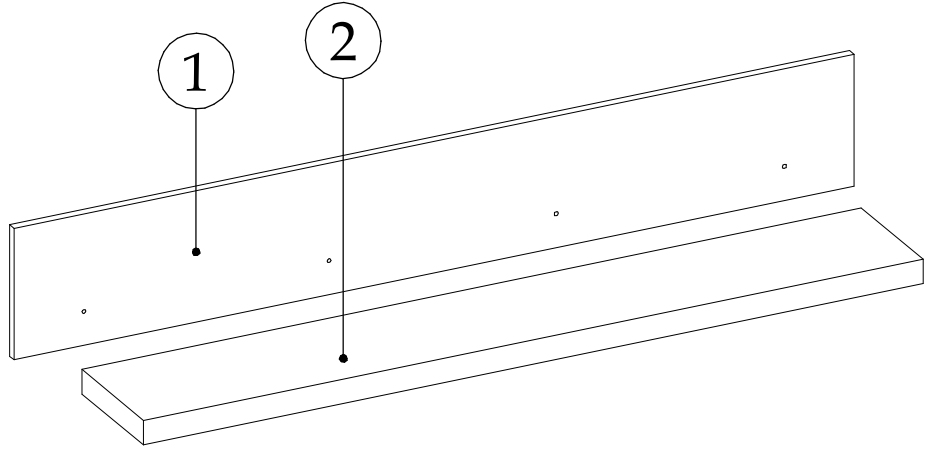

# MELINI D

20 min

Element symbol	Measurements				Code	Paket
1	1300	214	16	1	1001	1/1
2	1270	214	32	1	1002	1/1

ø6.3x13  
**T**

▶ 2