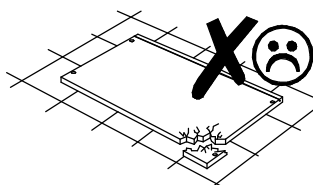

# MELINI D

20 min

Element symbol	Measurements				Code	Paket
1	1300	214	16	1	1001	1/1
2	1270	214	32	1	1002	1/1

ø6.3x13  
**T**

▶ 2