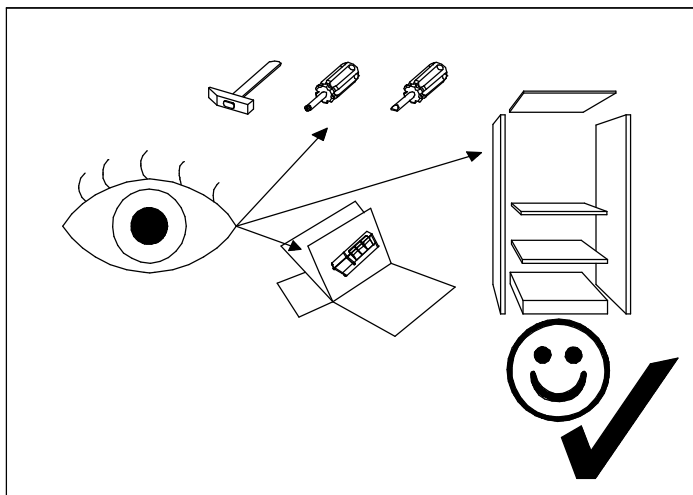

# MELINI D

20 min

Element symbol	Measurements				Code	Paket
1	1300	214	16	1	1001	1/1
2	1270	214	32	1	1002	1/1

ø6.3x13  
**T**

▶ 2