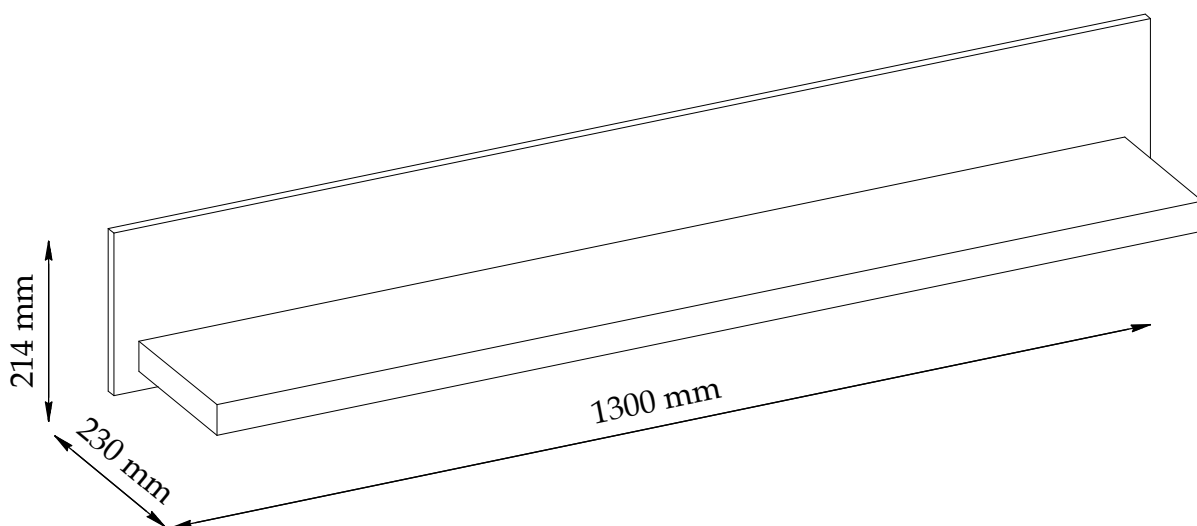

# MELINI D

20 min

Element symbol	Measurements				Code	Paket
1	1300	214	16	1	1001	1/1
2	1270	214	32	1	1002	1/1

ø6.3x13  
**T**

▶ 2