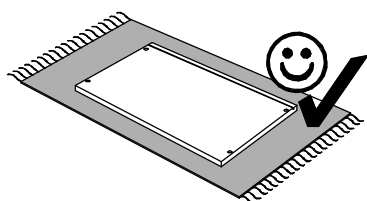

# MELINI D

20 min

Element symbol	Measurements				Code	Paket
1	1300	214	16	1	1001	1/1
2	1270	214	32	1	1002	1/1

ø6.3x13  
**T**

▶ 2