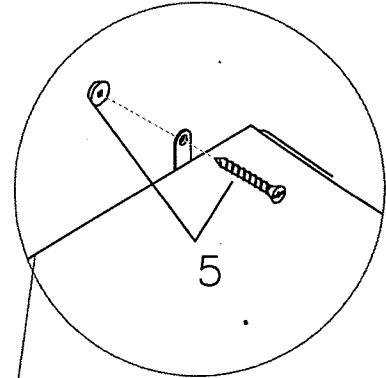

Teileliste / Parts list / Liste des pièces/ Parti /Lista de partes

No	DESCRIPTION	IMAGE	QUANTITY
1	BOLT (M8x35mm)		6
2	BOLT (M6x40mm)		2
3	LONG HANDLE		4
4	SHORT HANDLE		1
5	ANTI-TIP KITS		2
6	ALLEN KEY		1

2 people assembly recommended

01

2 (2x)

BOLT M6x40

05

5 (2x)

Anti-tip kit

06