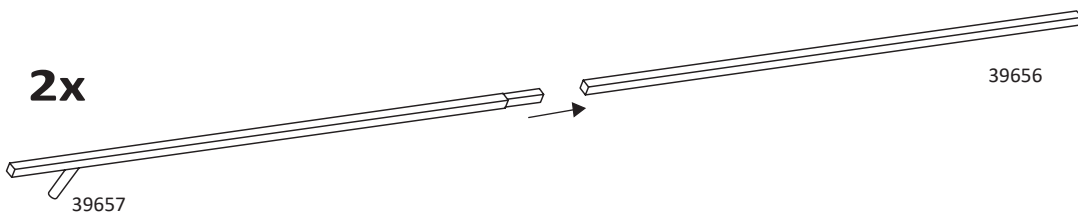

 **GG-L2-Q3** 3 m x 4 m

12/2023-01

TOOLPORT

 **GG-L2-Q3 3 m x 4 m**

Item no.		Q'ty
39650		4
39651		4
39653		2
39652		2
39655		2
39654		2
39656		8
39657		4
39658		4
39660		2
39661		4
39662		1
39663		1
39664		4
39667		44
39665	M6 30 mm 	8
35137		8
39666		1

 **GG-L2-Q3 3 m x 4 m**

1

 **GG-L2-Q3 3 m x 4 m**

2

3

 **GG-L2-Q3 3 m x 4 m**

4

2x

 **GG-L2-Q3 3 m x 4 m**

5

6

2x

2x

 **GG-L2-Q3 3 m x 4 m**

7

 **GG-L2-Q3 3 m x 4 m**

8

 **GG-L2-Q3 3 m x 4 m**

9

 **GG-L2-Q3** 3 m x 4 m

10

 **GG-L2-Q3** 3 m x 4 m

11

 **GG-L2-Q3 3 m x 4 m**