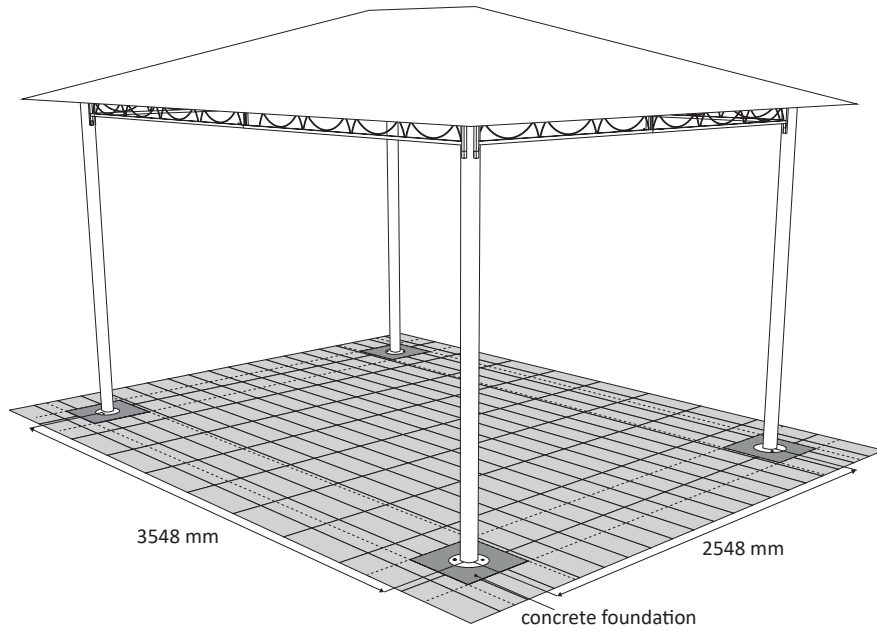

 **GG-L2-Q3** 3 m x 4 m

12/2023-01

TOOLPORT

 **GG-L2-Q3 3 m x 4 m**

Item no.		Q'ty
39650		4
39651		4
39653		2
39652		2
39655		2
39654		2
39656		8
39657		4
39658		4
39660		2
39661		4
39662		1
39663		1
39664		4
39667		44
39665	M6 30 mm 	8
35137		8
39666		1

 **GG-L2-Q3 3 m x 4 m**

1

 **GG-L2-Q3 3 m x 4 m**

2

3

 **GG-L2-Q3 3 m x 4 m**

4

2x

 **GG-L2-Q3 3 m x 4 m**

5

6

2x

2x

 **GG-L2-Q3 3 m x 4 m**

7

 **GG-L2-Q3 3 m x 4 m**

8

 **GG-L2-Q3 3 m x 4 m**

9

 **GG-L2-Q3** 3 m x 4 m

10

 **GG-L2-Q3** 3 m x 4 m

11

 **GG-L2-Q3 3 m x 4 m**