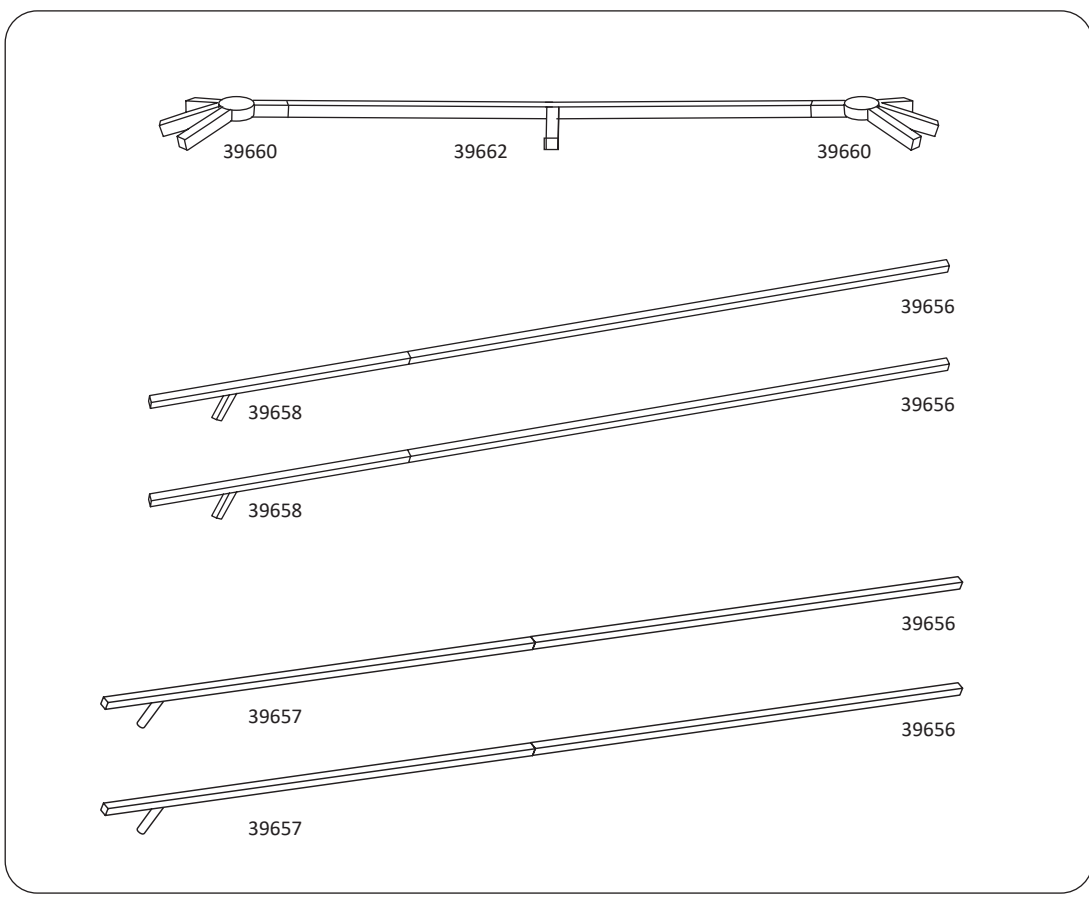

 **GG-L2-Q3** 3 m x 4 m

12/2023-01

TOOLPORT

 **GG-L2-Q3 3 m x 4 m**

Item no.		Q'ty
39650		4
39651		4
39653		2
39652		2
39655		2
39654		2
39656		8
39657		4
39658		4
39660		2
39661		4
39662		1
39663		1
39664		4
39667		44
39665	M6 30 mm 	8
35137		8
39666		1

 **GG-L2-Q3 3 m x 4 m**

5

6

2x

2x

 **GG-L2-Q3 3 m x 4 m**

7

 **GG-L2-Q3 3 m x 4 m**

8

 **GG-L2-Q3 3 m x 4 m**

9

 **GG-L2-Q3** 3 m x 4 m

10

 **GG-L2-Q3** 3 m x 4 m

11

 **GG-L2-Q3 3 m x 4 m**

12

 **GG-L2-Q3 3 m x 4 m**

13

 **GG-L2-Q3 3 m x 4 m**

14

 **GG-L2-Q3** 3 m x 4 m

15

 **GG-L2-Q3 3 m x 4 m**