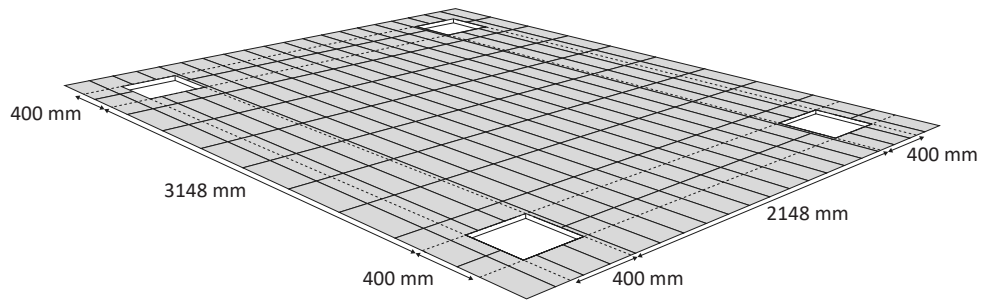

 **GG-L2-Q3** 3 m x 4 m

12/2023-01

TOOLPORT

 **GG-L2-Q3 3 m x 4 m**

Item no.		Q'ty
39650		4
39651		4
39653		2
39652		2
39655		2
39654		2
39656		8
39657		4
39658		4
39660		2
39661		4
39662		1
39663		1
39664		4
39667		44
39665	M6 30 mm 	8
35137		8
39666		1

 **GG-L2-Q3 3 m x 4 m**

1

 **GG-L2-Q3 3 m x 4 m**

2

3

 **GG-L2-Q3 3 m x 4 m**

4

2x

 **GG-L2-Q3 3 m x 4 m**

5

6

2x

2x

 **GG-L2-Q3 3 m x 4 m**

7

 **GG-L2-Q3 3 m x 4 m**