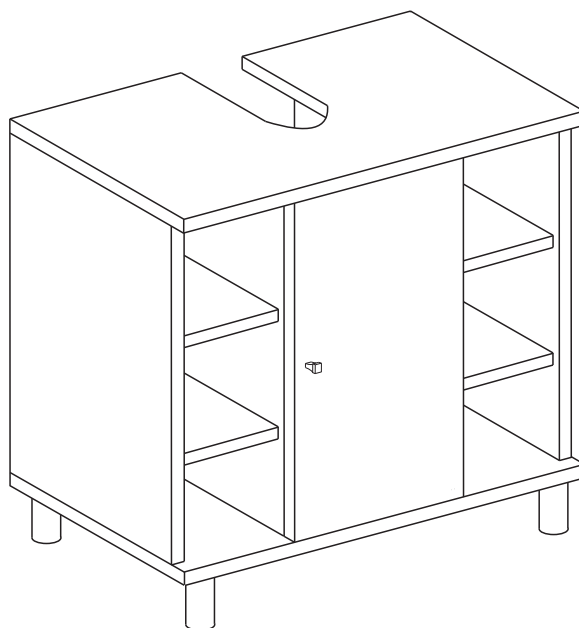

Aufbau/assembly/Assemblée/Assemblea

Video

Möbel 463-465,2195,2199,2623 Waschtischunterschrank Fynn

Möbel 463-465,2195,2199,2623 Waschtischunterschrank Fynn

 A1 8x30mm x4	 C1 6,3x34mm x8	 D 18mm x8
 D1 15mm x8	 L x2	 J x16
 E6 4*14mm x4	 I2 x1	 E4 4*16mm x4
 E5 3,5*16mm x16	 H2 x9	 Q1 x6
 E3 3*20mm x15	 B 12mm x8	 R x1
 K3 x4	 B1 6,4x50mm x8	 E18 M4*25mm x1
	 U x1	

No	B*b	X
1L+1R	408*300	1+1
2L+2R	408*284	1+1
3	600*320	1
4	600*320	1
5	134*280	4
6	400*296	1
7	176*282	1
8	422*150	2

Möbel 463-465,2195,2199,2623 Waschtischunterschrank Fynn

Möbel 463-465,2195,2199,2623 Waschtischunterschrank Fynn