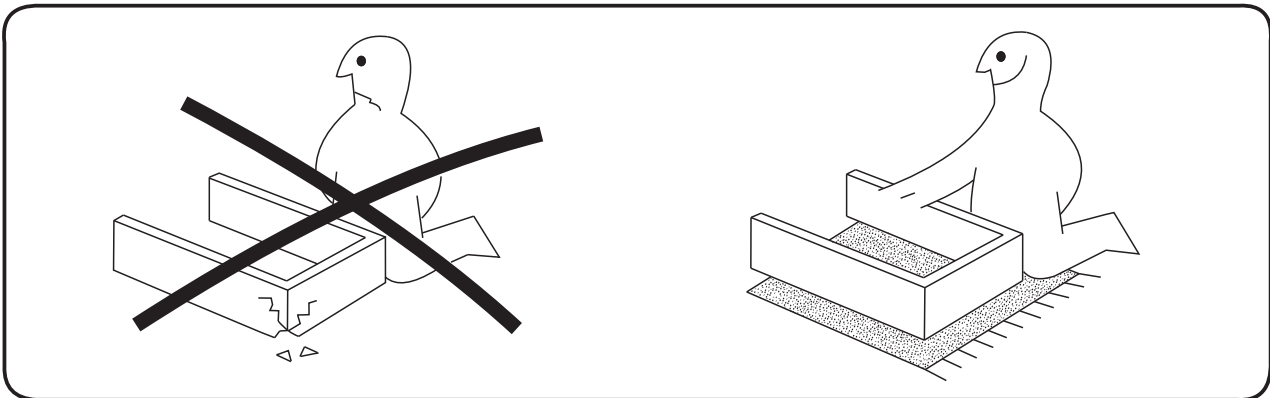

Aufbau/assembly/Assemblée/Assemblea

Video

Möbel 463-465,2195,2199,2623 Waschtischunterschrank Fynn

Möbel 463-465,2195,2199,2623 Waschtischunterschrank Fynn

 A1 8x30mm x4	 C1 6,3x34mm x8	 D 18mm x8
 D1 15mm x8	 L x2	 J x16
 E6 4*14mm x4	 I2 x1	 E4 4*16mm x4
 E5 3,5*16mm x16	 H2 x9	 Q1 x6
 E3 3*20mm x15	 B 12mm x8	 R x1
 K3 x4	 B1 6,4x50mm x8	 E18 M4*25mm x1
	 U x1	