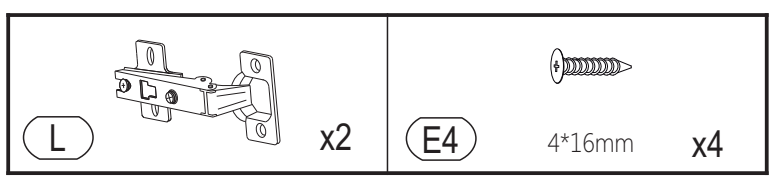

Aufbau/assembly/Assemblée/Assemblea

Video

Möbel 463-465,2195,2199,2623 Waschtischunterschrank Fynn

Möbel 463-465,2195,2199,2623 Waschtischunterschrank Fynn

 A1 8x30mm x4	 C1 6,3x34mm x8	 D 18mm x8
 D1 15mm x8	 L x2	 J x16
 E6 4*14mm x4	 I2 x1	 E4 4*16mm x4
 E5 3,5*16mm x16	 H2 x9	 Q1 x6
 E3 3*20mm x15	 B 12mm x8	 R x1
 K3 x4	 B1 6,4x50mm x8	 E18 M4*25mm x1
	 U x1	

No	B*b	X
1L+1R	408*300	1+1
2L+2R	408*284	1+1
3	600*320	1
4	600*320	1
5	134*280	4
6	400*296	1
7	176*282	1
8	422*150	2

Möbel 463-465,2195,2199,2623 Waschtischunterschrank Fynn

Möbel 463-465,2195,2199,2623 Waschtischunterschrank Fynn