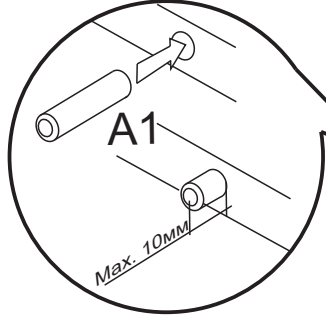

Aufbau/assembly/Assemblée/Assemblea

Video

Möbel 463-465,2195,2199,2623 Waschtischunterschrank Fynn

Möbel 463-465,2195,2199,2623 Waschtischunterschrank Fynn

 A1 8x30mm x4	 C1 6,3x34mm x8	 D 18mm x8
 D1 15mm x8	 L x2	 J x16
 E6 4*14mm x4	 I2 x1	 E4 4*16mm x4
 E5 3,5*16mm x16	 H2 x9	 Q1 x6
 E3 3*20mm x15	 B 12mm x8	 R x1
 K3 x4	 B1 6,4x50mm x8	 E18 M4*25mm x1
	 U x1	

No	B*b	X
1L+1R	408*300	1+1
2L+2R	408*284	1+1
3	600*320	1
4	600*320	1
5	134*280	4
6	400*296	1
7	176*282	1
8	422*150	2

Möbel 463-465,2195,2199,2623 Waschtischunterschrank Fynn

Möbel 463-465,2195,2199,2623 Waschtischunterschrank Fynn

E6		4*14mm	x4
L			x2

I2			x1
E18		M4*25mm	x1
U			x1