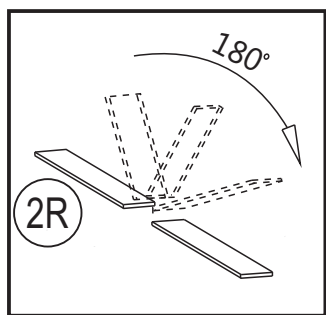

Aufbau/assembly/Assemblée/Assemblea

Video

Möbel 463-465,2195,2199,2623 Waschtischunterschrank Fynn

Möbel 463-465,2195,2199,2623 Waschtischunterschrank Fynn

 A1 8x30mm x4	 C1 6,3x34mm x8	 D 18mm x8
 D1 15mm x8	 L x2	 J x16
 E6 4*14mm x4	 I2 x1	 E4 4*16mm x4
 E5 3,5*16mm x16	 H2 x9	 Q1 x6
 E3 3*20mm x15	 B 12mm x8	 R x1
 K3 x4	 B1 6,4x50mm x8	 E18 M4*25mm x1
	 U x1	

No	B*b	X
1L+1R	408*300	1+1
2L+2R	408*284	1+1
3	600*320	1
4	600*320	1
5	134*280	4
6	400*296	1
7	176*282	1
8	422*150	2

Möbel 463-465,2195,2199,2623 Waschtischunterschrank Fynn

Möbel 463-465,2195,2199,2623 Waschtischunterschrank Fynn

E6		4*14mm	x4
L			x2

I2			x1
E18		M4*25mm	x1
U			x1