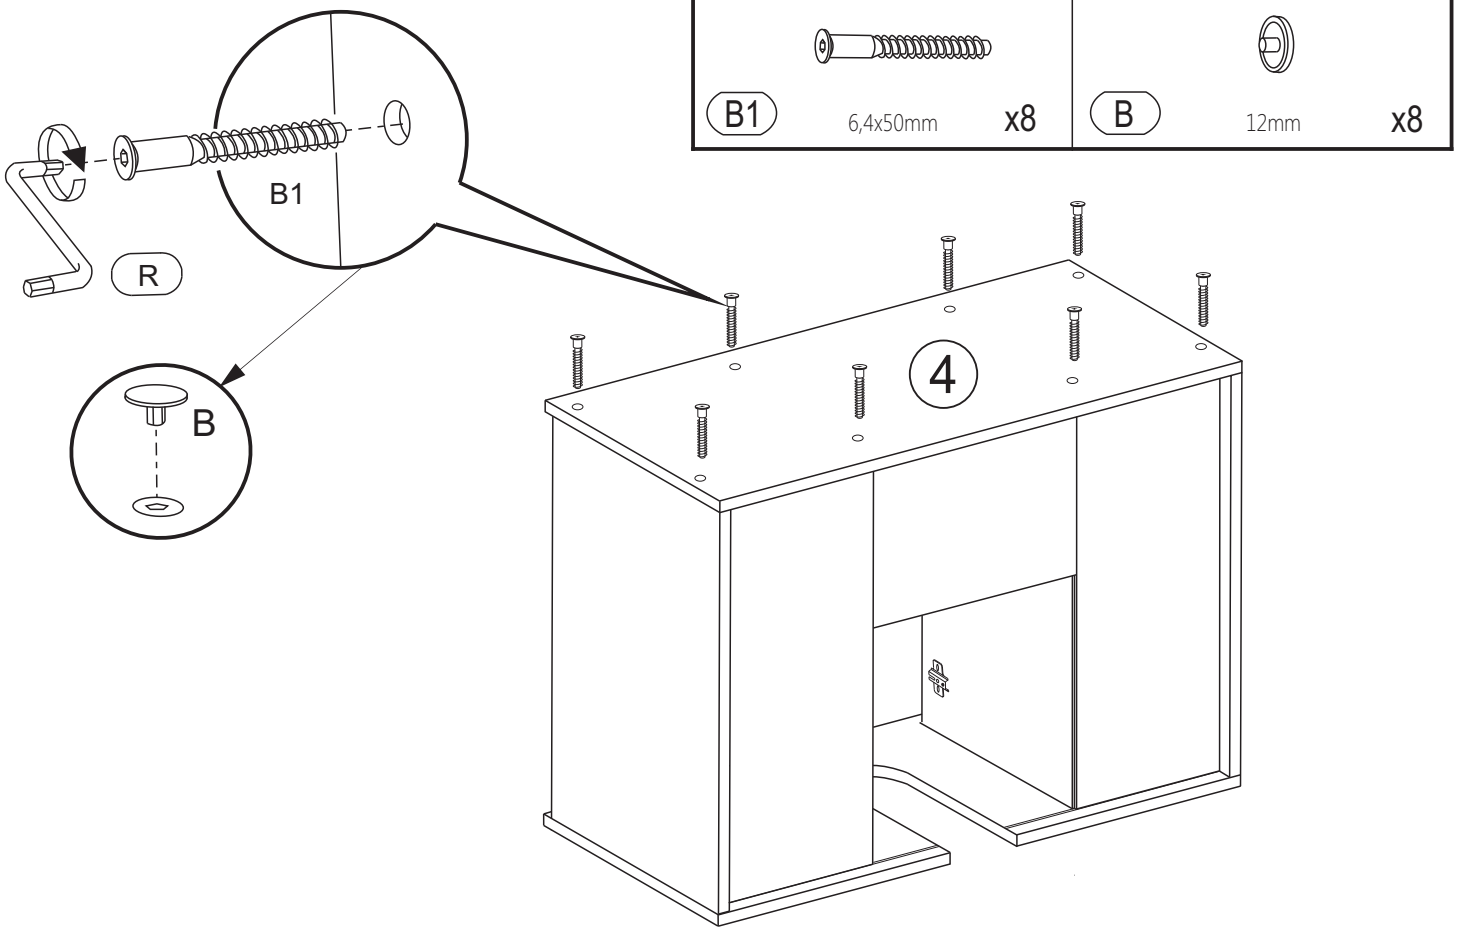

Möbel 463-465,2195,2199,2623 Waschtischunterschrank Fynn