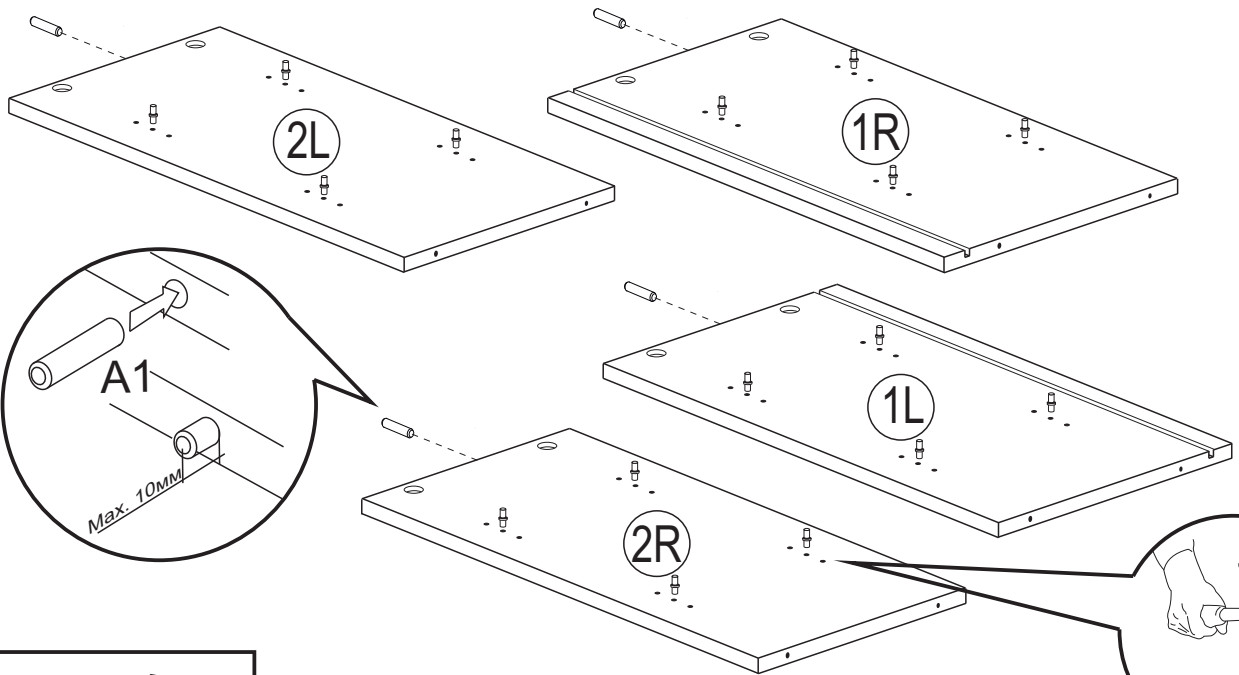

Aufbau/assembly/Assemblée/Assemblea

Video

Möbel 463-465,2195,2199,2623 Waschtischunterschrank Fynn

Möbel 463-465,2195,2199,2623 Waschtischunterschrank Fynn

 A1 8x30mm x4	 C1 6,3x34mm x8	 D 18mm x8
 D1 15mm x8	 L x2	 J x16
 E6 4*14mm x4	 I2 x1	 E4 4*16mm x4
 E5 3,5*16mm x16	 H2 x9	 Q1 x6
 E3 3*20mm x15	 B 12mm x8	 R x1
 K3 x4	 B1 6,4x50mm x8	 E18 M4*25mm x1
	 U x1	

No	B*b	X
1L+1R	408*300	1+1
2L+2R	408*284	1+1
3	600*320	1
4	600*320	1
5	134*280	4
6	400*296	1
7	176*282	1
8	422*150	2

Möbel 463-465,2195,2199,2623 Waschtischunterschrank Fynn

Möbel 463-465,2195,2199,2623 Waschtischunterschrank Fynn

E6		4*14mm	x4
L			x2

I2			x1
E18		M4*25mm	x1
U			x1