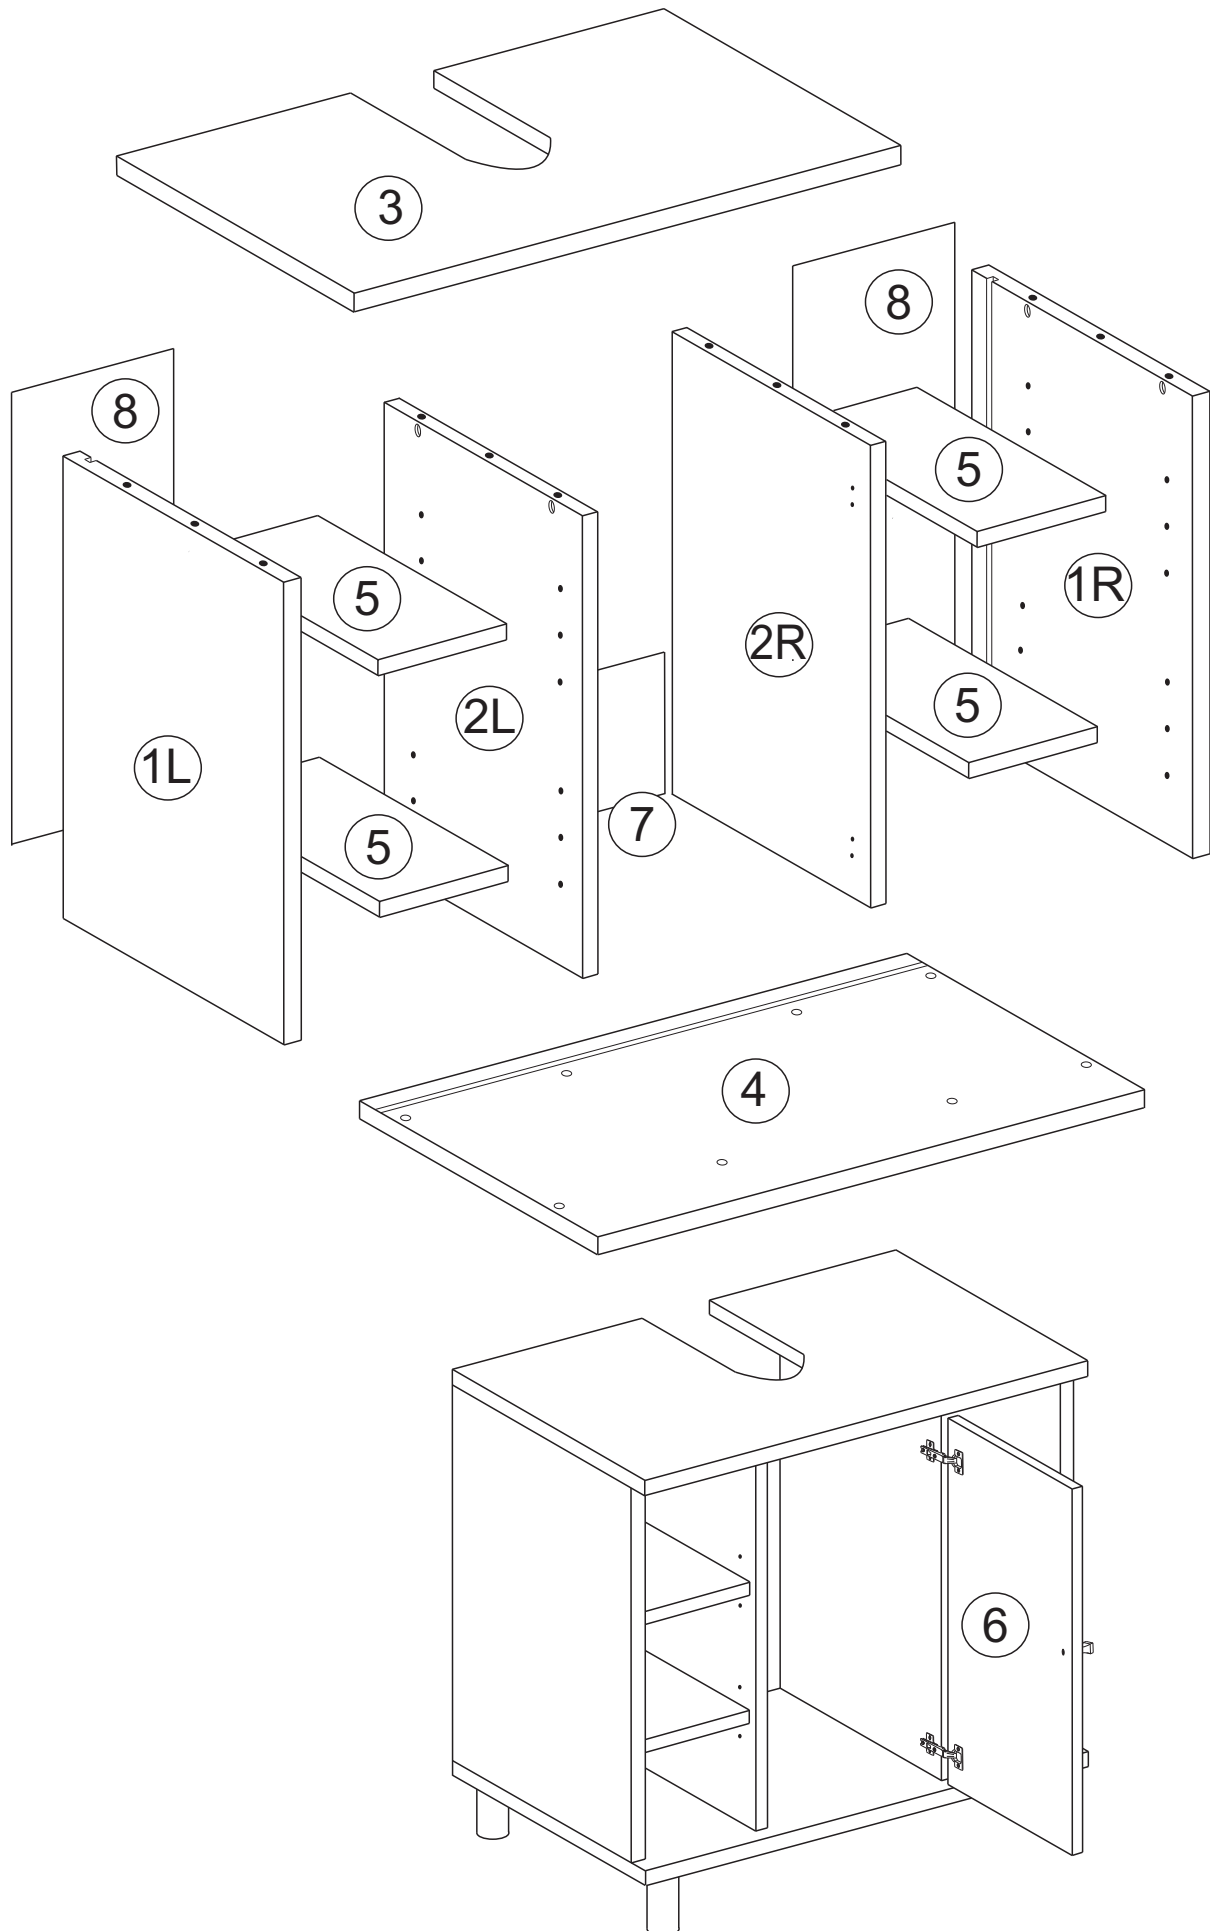

Aufbau/assembly/Assemblée/Assemblea

Video

Möbel 463-465,2195,2199,2623 Waschtischunterschrank Fynn

Möbel 463-465,2195,2199,2623 Waschtischunterschrank Fynn

 A1 8x30mm x4	 C1 6,3x34mm x8	 D 18mm x8
 D1 15mm x8	 L x2	 J x16
 E6 4*14mm x4	 I2 x1	 E4 4*16mm x4
 E5 3,5*16mm x16	 H2 x9	 Q1 x6
 E3 3*20mm x15	 B 12mm x8	 R x1
 K3 x4	 B1 6,4x50mm x8	 E18 M4*25mm x1
	 U x1	

No	B*b	X
1L+1R	408*300	1+1
2L+2R	408*284	1+1
3	600*320	1
4	600*320	1
5	134*280	4
6	400*296	1
7	176*282	1
8	422*150	2

Möbel 463-465,2195,2199,2623 Waschtischunterschrank Fynn

Möbel 463-465,2195,2199,2623 Waschtischunterschrank Fynn