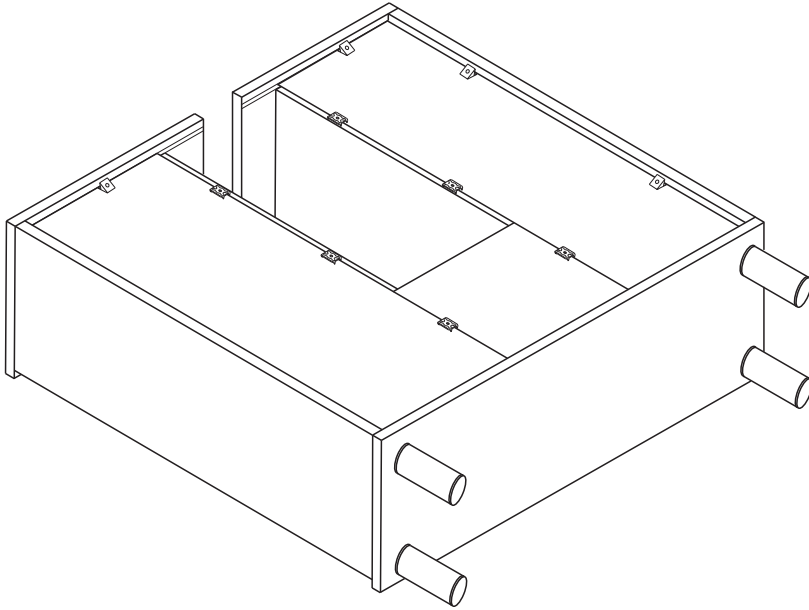

No	B*b	X
1L+1R	408*300	1+1
2L+2R	408*284	1+1
3	600*320	1
4	600*320	1
5	134*280	4
6	400*296	1
7	176*282	1
8	422*150	2

Möbel 463-465,2195,2199,2623 Waschtischunterschrank Fynn

Möbel 463-465,2195,2199,2623 Waschtischunterschrank Fynn

Möbel 463-465,2195,2199,2623 Waschtischunterschrank Fynn

	
D1	D
15mm	18mm
x8	x8

Möbel 463-465,2195,2199,2623 Waschtischunterschrank Fynn

Möbel 463-465,2195,2199,2623 Waschtischunterschrank Fynn

K3		x4	E5		3,5*16mm	x16
-----------	--	----	-----------	---	----------	-----

E6		4*14mm	x4
L			x2

I2			x1
E18		M4*25mm	x1
U			x1