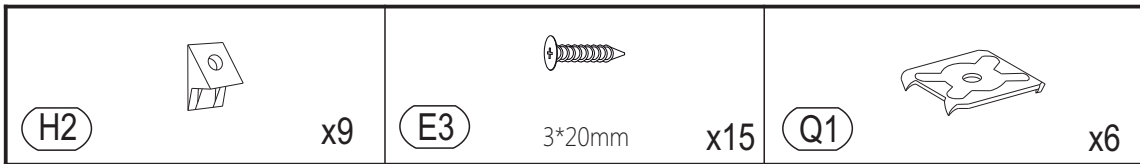

Möbel 463-465,2195,2199,2623 Waschtischunterschrank Fynn