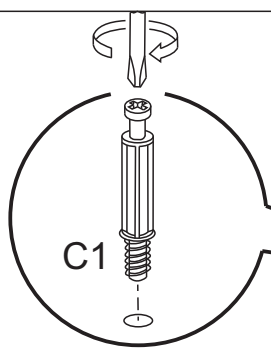

Aufbau/assembly/Assemblée/Assemblea

Video

Möbel 463-465,2195,2199,2623 Waschtischunterschrank Fynn

Möbel 463-465,2195,2199,2623 Waschtischunterschrank Fynn

 A1 8x30mm x4	 C1 6,3x34mm x8	 D 18mm x8
 D1 15mm x8	 L x2	 J x16
 E6 4*14mm x4	 I2 x1	 E4 4*16mm x4
 E5 3,5*16mm x16	 H2 x9	 Q1 x6
 E3 3*20mm x15	 B 12mm x8	 R x1
 K3 x4	 B1 6,4x50mm x8	 E18 M4*25mm x1
	 U x1	

No	B*b	X
1L+1R	408*300	1+1
2L+2R	408*284	1+1
3	600*320	1
4	600*320	1
5	134*280	4
6	400*296	1
7	176*282	1
8	422*150	2

Möbel 463-465,2195,2199,2623 Waschtischunterschrank Fynn

Möbel 463-465,2195,2199,2623 Waschtischunterschrank Fynn

E6		4*14mm	x4
L			x2

I2			x1
E18		M4*25mm	x1
U			x1