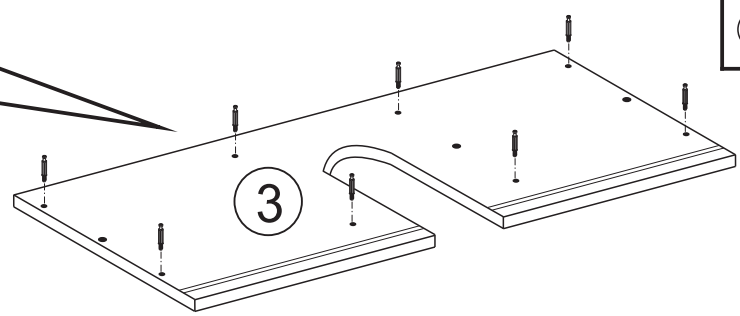

Aufbau/assembly/Assemblée/Assemblea

Video

Möbel 463-465,2195,2199,2623 Waschtischunterschrank Fynn

Möbel 463-465,2195,2199,2623 Waschtischunterschrank Fynn

 A1 8x30mm x4	 C1 6,3x34mm x8	 D 18mm x8
 D1 15mm x8	 L x2	 J x16
 E6 4*14mm x4	 I2 x1	 E4 4*16mm x4
 E5 3,5*16mm x16	 H2 x9	 Q1 x6
 E3 3*20mm x15	 B 12mm x8	 R x1
 K3 x4	 B1 6,4x50mm x8	 E18 M4*25mm x1
	 U x1	

No	B*b	X
1L+1R	408*300	1+1
2L+2R	408*284	1+1
3	600*320	1
4	600*320	1
5	134*280	4
6	400*296	1
7	176*282	1
8	422*150	2

Möbel 463-465,2195,2199,2623 Waschtischunterschrank Fynn

Möbel 463-465,2195,2199,2623 Waschtischunterschrank Fynn

E6		4*14mm	x4
L			x2

I2			x1
E18		M4*25mm	x1
U			x1