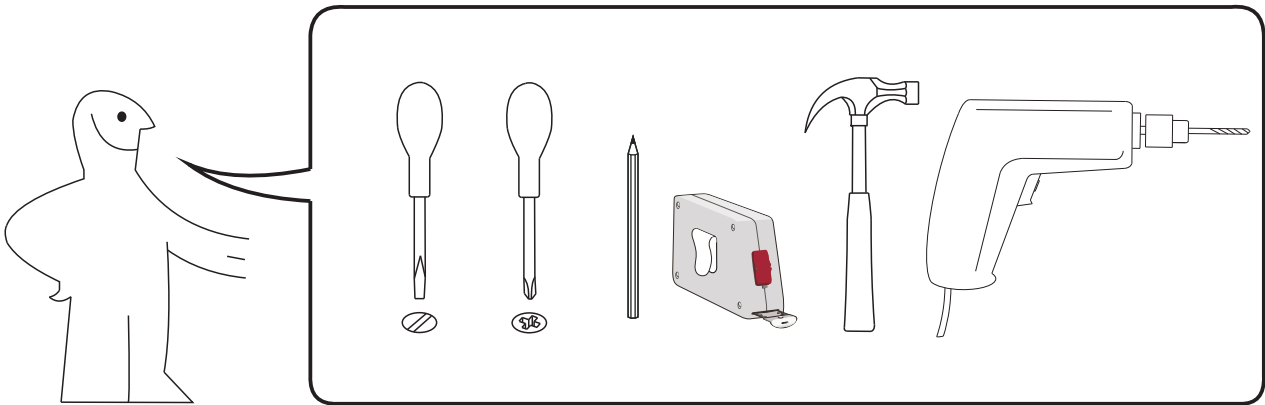

Aufbau/assembly/Assemblée/Assemblea

Video

Möbel 463-465,2195,2199,2623 Waschtischunterschrank Fynn

Möbel 463-465,2195,2199,2623 Waschtischunterschrank Fynn

 A1 8x30mm x4	 C1 6,3x34mm x8	 D 18mm x8
 D1 15mm x8	 L x2	 J x16
 E6 4*14mm x4	 I2 x1	 E4 4*16mm x4
 E5 3,5*16mm x16	 H2 x9	 Q1 x6
 E3 3*20mm x15	 B 12mm x8	 R x1
 K3 x4	 B1 6,4x50mm x8	 E18 M4*25mm x1
	 U x1	