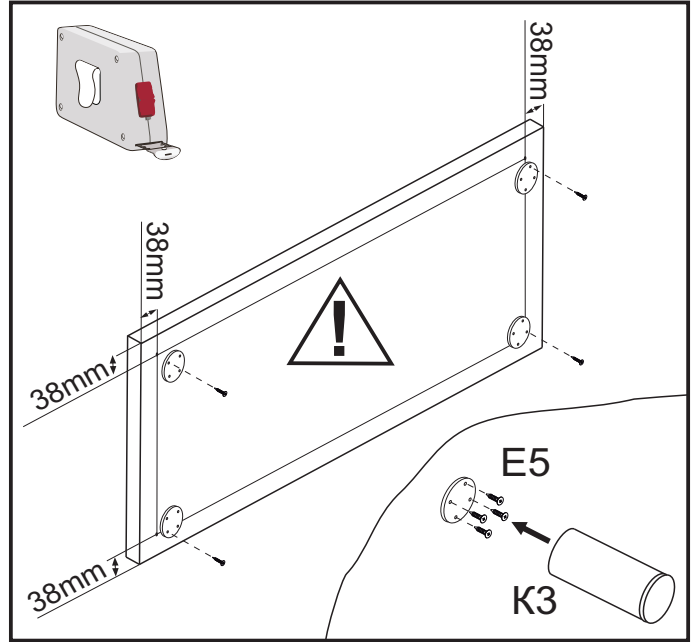

Möbel 463-465,2195,2199,2623 Waschtischunterschrank Fynn

	
D1	D
15mm	18mm
x8	x8

Möbel 463-465,2195,2199,2623 Waschtischunterschrank Fynn

Möbel 463-465,2195,2199,2623 Waschtischunterschrank Fynn

K3		x4	E5		3,5*16mm	x16
-----------	--	----	-----------	---	----------	-----

E6		4*14mm	x4
L			x2

I2			x1
E18		M4*25mm	x1
U			x1