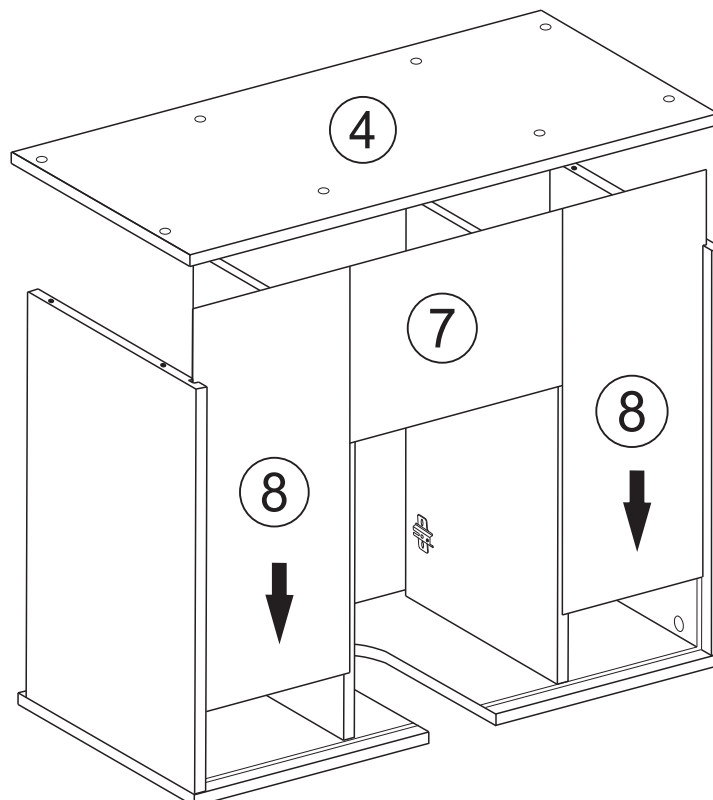

Möbel 463-465,2195,2199,2623 Waschtischunterschrank Fynn

D1	D
15mm	18mm
x8	x8