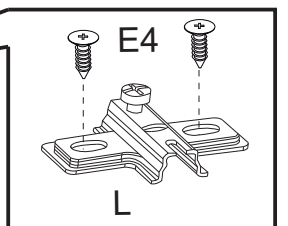

Aufbau/assembly/Assemblée/Assemblea

Video

Möbel 463-465,2195,2199,2623 Waschtischunterschrank Fynn

Möbel 463-465,2195,2199,2623 Waschtischunterschrank Fynn

 A1 8x30mm x4	 C1 6,3x34mm x8	 D 18mm x8
 D1 15mm x8	 L x2	 J x16
 E6 4*14mm x4	 I2 x1	 E4 4*16mm x4
 E5 3,5*16mm x16	 H2 x9	 Q1 x6
 E3 3*20mm x15	 B 12mm x8	 R x1
 K3 x4	 B1 6,4x50mm x8	 E18 M4*25mm x1
	 U x1	

No	B*b	X
1L+1R	408*300	1+1
2L+2R	408*284	1+1
3	600*320	1
4	600*320	1
5	134*280	4
6	400*296	1
7	176*282	1
8	422*150	2

Möbel 463-465,2195,2199,2623 Waschtischunterschrank Fynn

Möbel 463-465,2195,2199,2623 Waschtischunterschrank Fynn

E6		4*14mm	x4
L			x2

I2			x1
E18		M4*25mm	x1
U			x1