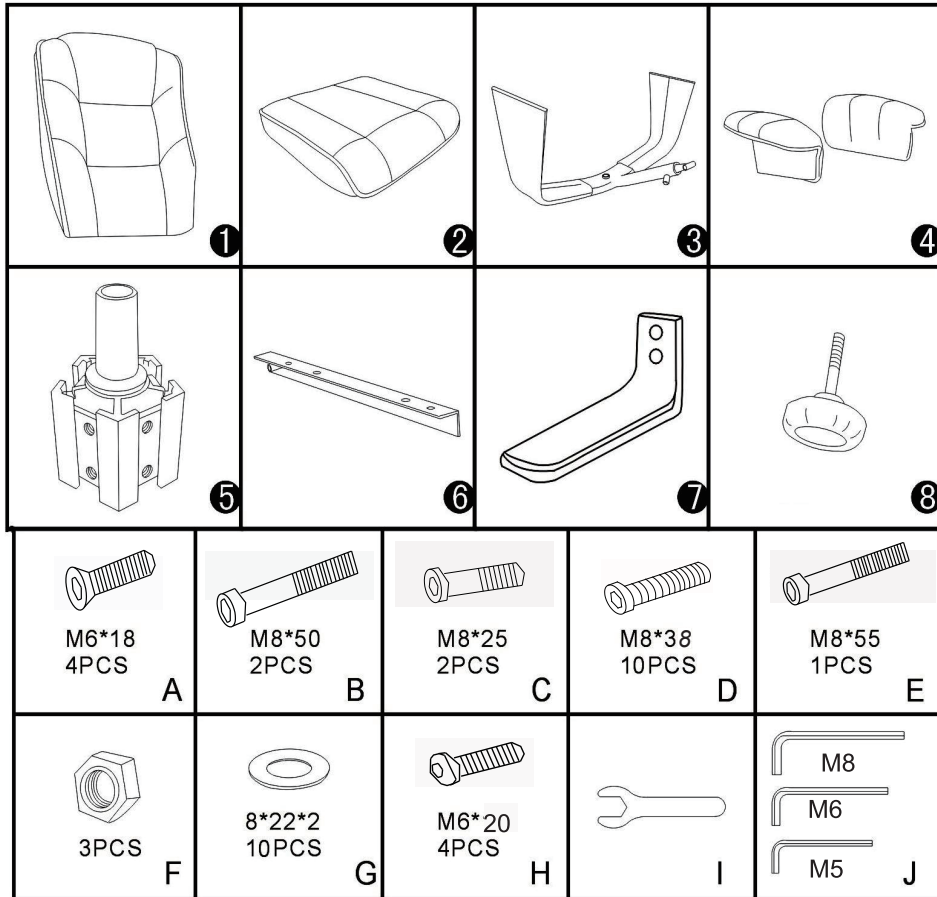

TC3-514

ohne Hocker, without stool, sans tabouret,
senza sgabello, sin taburete

Das Montageset ist am Inneren des Karton befestigt!
The assembly set is attached to the inside of the carton!
Le kit de montage est fixé à l'intérieur du carton!
Il materiale per il montaggio è posizionato all'interno della scatola fissato con il nastro adesivo!
El material de montaje se coloca dentro de la caja fijado con cinta adhesiva!