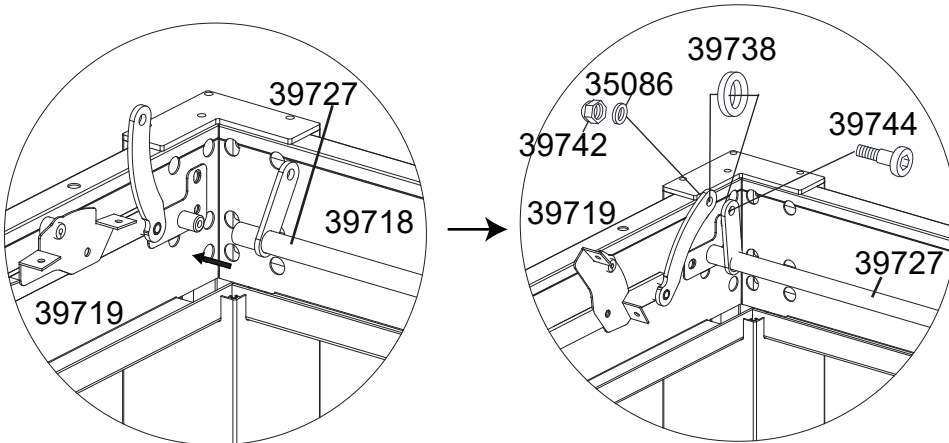

PG-L1-Q2 3 m x 3 m

Item no.		Q'ty
39760		4
39716		4
39719		1
39720		1
39717		1
39718		1
39729		1
39730		20
39721		2
39722		2
39725		1
39726		1
39727		1
39728		1
39723		1
39724		1

PG-L1-Q2 3 m x 3 m

Item no.		Q'ty
35085	 M6*15MM	14
39743	 M5*25MM	16
39744	 M6*10MM	2
35137		12
39745	 M5*15MM	12
39742	 M6	2
35086	 M6	16
39738	 M8	2
35144		1
35146		1
35145	 4#	1
39715	 3#	1
39739	 6#	1
39740	 M5*8MM	80
39746	 M4*15MM	2
39741		1

PG-L1-Q2 3 m x 3 m

1

PG-L1-Q2 3 m x 3 m

2

PG-L1-Q2 3 m x 3 m

3

PG-L1-Q2 3 m x 3 m

4

PG-L1-Q2 3 m x 3 m

5

PG-L1-Q2 3 m x 3 m

6

PG-L1-Q2 3 m x 3 m

7

□ PG-L1-Q2 3 m x 3 m

8

PG-L1-Q2 3 m x 3 m

9

□ PG-L1-Q2 3 m x 3 m

10

TOOLPORT GmbH • Gutenbergring 1–5 • 22848 Norderstedt • GERMANY
Telefon +49 (0)40 / 60 87 27 17 • Fax +49 (0)40 / 60 87 27 37 • www.toolport.de

GFP Handels GmbH • Passauerstraße 24 • A-4070 Eferding • AUSTRIA
Telefon +43 (0)7272/ 69 800 • www.gfp-international.com