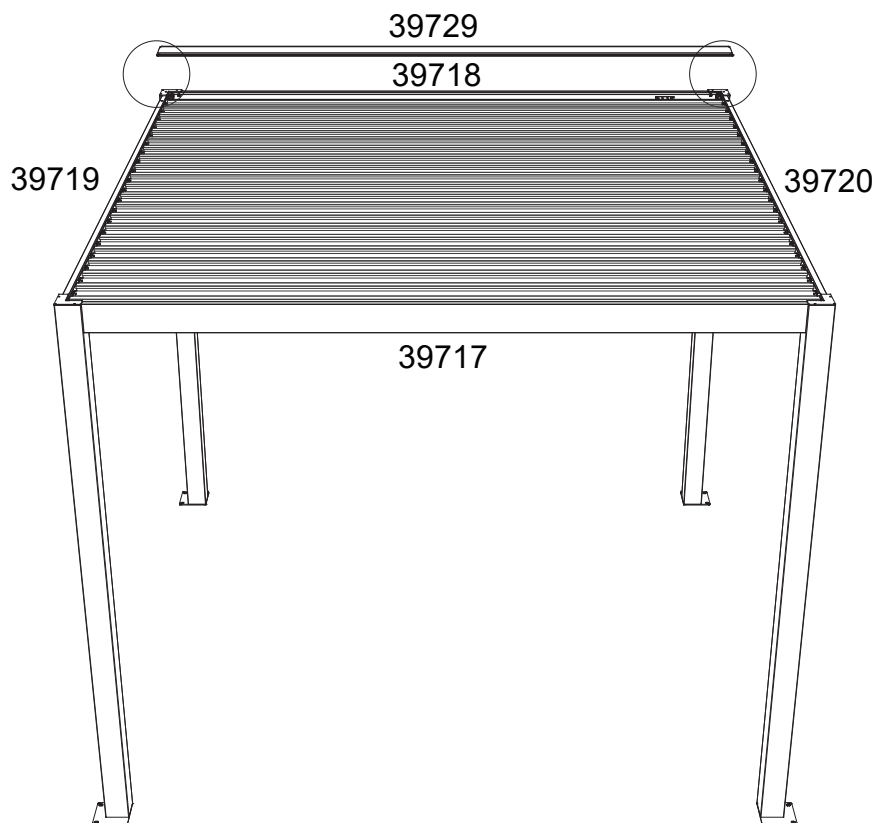

PG-L1-Q2 3 m x 3 m

1

PG-L1-Q2 3 m x 3 m

2

PG-L1-Q2 3 m x 3 m

3

PG-L1-Q2 3 m x 3 m

4

PG-L1-Q2 3 m x 3 m

5

PG-L1-Q2 3 m x 3 m

6

PG-L1-Q2 3 m x 3 m

7

□ PG-L1-Q2 3 m x 3 m

8

PG-L1-Q2 3 m x 3 m

9

□ PG-L1-Q2 3 m x 3 m

10

TOOLPORT GmbH • Gutenbergring 1–5 • 22848 Norderstedt • GERMANY
Telefon +49 (0)40 / 60 87 27 17 • Fax +49 (0)40 / 60 87 27 37 • www.toolport.de

GFP Handels GmbH • Passauerstraße 24 • A-4070 Eferding • AUSTRIA
Telefon +43 (0)7272/ 69 800 • www.gfp-international.com