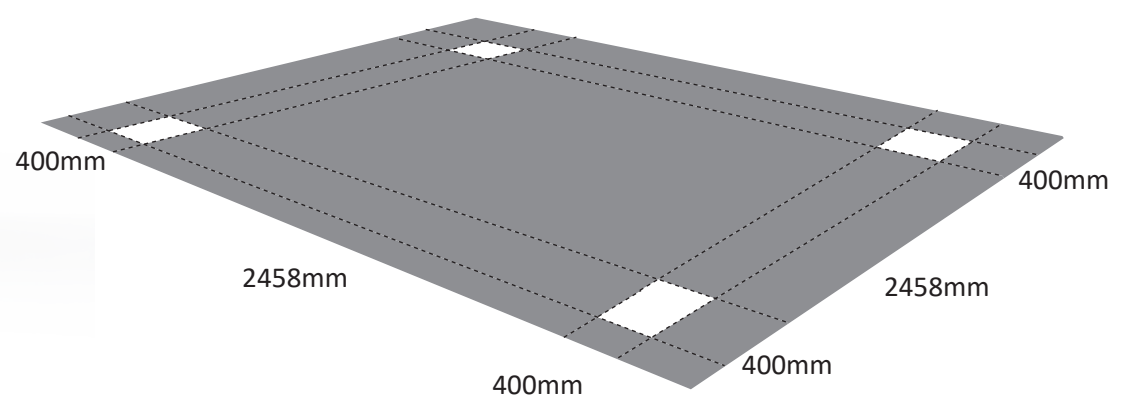

□ PG-L1-Q2 3 m x 3 m

01/2024-V01

PRIMEYARD®

PG-L1-Q2 3 m x 3 m

PG-L1-Q2 3 m x 3 m

A

B

C

PG-L1-Q2 3 m x 3 m

Item no.		Q'ty
39760		4
39716		4
39719		1
39720		1
39717		1
39718		1
39729		1
39730		20
39721		2
39722		2
39725		1
39726		1
39727		1
39728		1
39723		1
39724		1

PG-L1-Q2 3 m x 3 m

Item no.		Q'ty
35085	 M6*15MM	14
39743	 M5*25MM	16
39744	 M6*10MM	2
35137		12
39745	 M5*15MM	12
39742	 M6	2
35086	 M6	16
39738	 M8	2
35144		1
35146		1
35145	 4#	1
39715	 3#	1
39739	 6#	1
39740	 M5*8MM	80
39746	 M4*15MM	2
39741		1

PG-L1-Q2 3 m x 3 m

1

PG-L1-Q2 3 m x 3 m

2

PG-L1-Q2 3 m x 3 m

3

PG-L1-Q2 3 m x 3 m

4

PG-L1-Q2 3 m x 3 m

5

PG-L1-Q2 3 m x 3 m

6

PG-L1-Q2 3 m x 3 m

7

□ PG-L1-Q2 3 m x 3 m

8