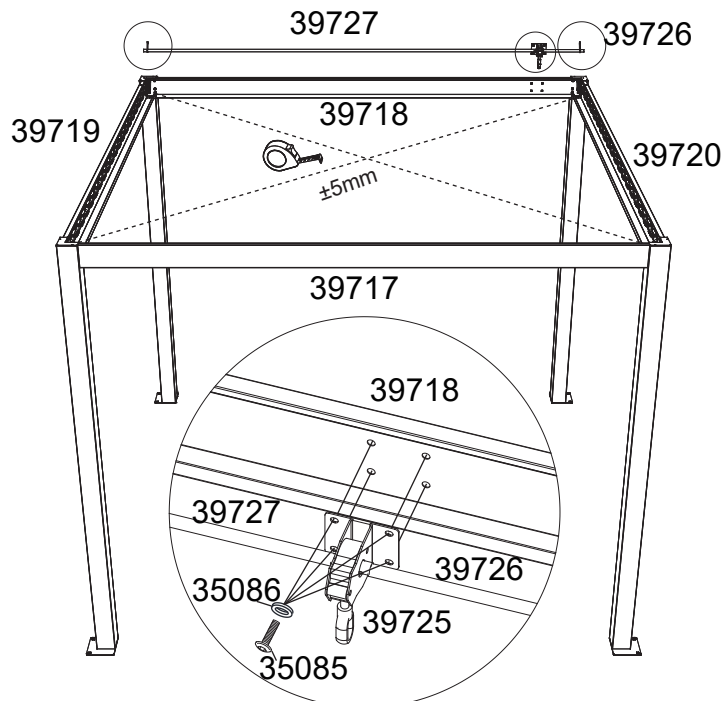

PG-L1-Q2 3 m x 3 m

1

PG-L1-Q2 3 m x 3 m

2

PG-L1-Q2 3 m x 3 m

3

PG-L1-Q2 3 m x 3 m

4

PG-L1-Q2 3 m x 3 m

5

PG-L1-Q2 3 m x 3 m

6

PG-L1-Q2 3 m x 3 m

7

□ PG-L1-Q2 3 m x 3 m

8

PG-L1-Q2 3 m x 3 m

9

□ PG-L1-Q2 3 m x 3 m

10

TOOLPORT GmbH • Gutenbergring 1–5 • 22848 Norderstedt • GERMANY
Telefon +49 (0)40 / 60 87 27 17 • Fax +49 (0)40 / 60 87 27 37 • www.toolport.de

GFP Handels GmbH • Passauerstraße 24 • A-4070 Eferding • AUSTRIA
Telefon +43 (0)7272/ 69 800 • www.gfp-international.com