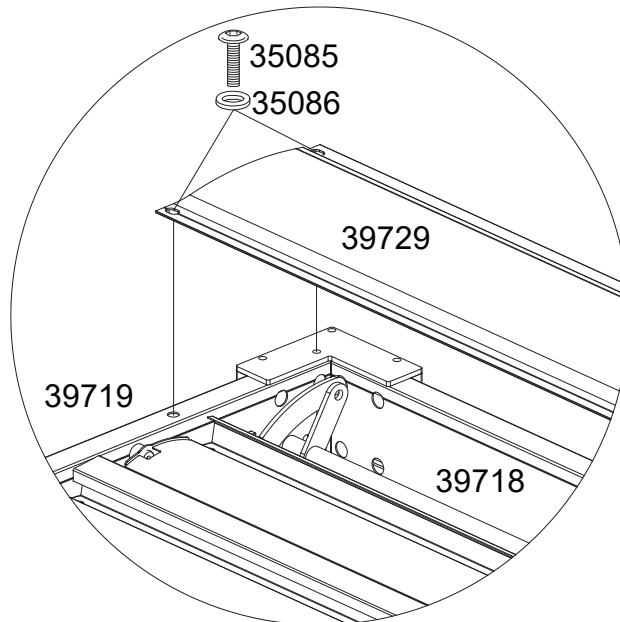

PG-L1-Q2 3 m x 3 m

5

PG-L1-Q2 3 m x 3 m

6

PG-L1-Q2 3 m x 3 m

7

□ PG-L1-Q2 3 m x 3 m

8

PG-L1-Q2 3 m x 3 m

9

□ PG-L1-Q2 3 m x 3 m

10

TOOLPORT GmbH • Gutenbergring 1–5 • 22848 Norderstedt • GERMANY
Telefon +49 (0)40 / 60 87 27 17 • Fax +49 (0)40 / 60 87 27 37 • www.toolport.de

GFP Handels GmbH • Passauerstraße 24 • A-4070 Eferding • AUSTRIA
Telefon +43 (0)7272/ 69 800 • www.gfp-international.com