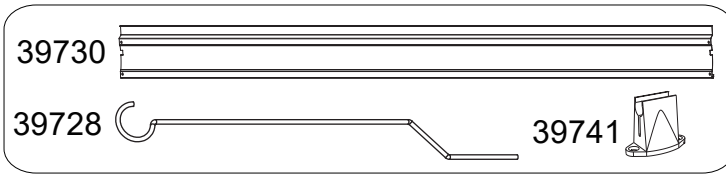

PG-L1-Q2 3 m x 3 m

1

PG-L1-Q2 3 m x 3 m

2

PG-L1-Q2 3 m x 3 m

3

PG-L1-Q2 3 m x 3 m

4

PG-L1-Q2 3 m x 3 m

5

PG-L1-Q2 3 m x 3 m

6

PG-L1-Q2 3 m x 3 m

7

□ PG-L1-Q2 3 m x 3 m

8

PG-L1-Q2 3 m x 3 m

9

□ PG-L1-Q2 3 m x 3 m

10

TOOLPORT GmbH • Gutenbergring 1–5 • 22848 Norderstedt • GERMANY
Telefon +49 (0)40 / 60 87 27 17 • Fax +49 (0)40 / 60 87 27 37 • www.toolport.de

GFP Handels GmbH • Passauerstraße 24 • A-4070 Eferding • AUSTRIA
Telefon +43 (0)7272/ 69 800 • www.gfp-international.com