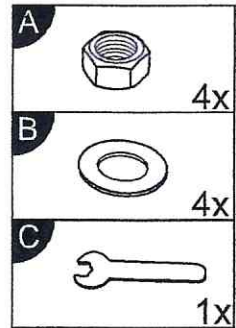

**Aufbauanleitung / Assembly instructions /  
 Instructions de montage /  
 Istruzioni di montaggio /  
 Instrucciones de montaje  
 Cros chair #104086**

Das Montageset ist am Inneren des Karton befestigt!  
 The assembly set is attached to the inside of the carton!  
 Le kit de montage est fixé à l'intérieur du carton!  
 Il materiale per il montaggio è posizionato all'interno della scatola fissato con il nastro adesivo!  
 El material de montaje se coloca dentro de la caja fijado con cinta adhesiva!