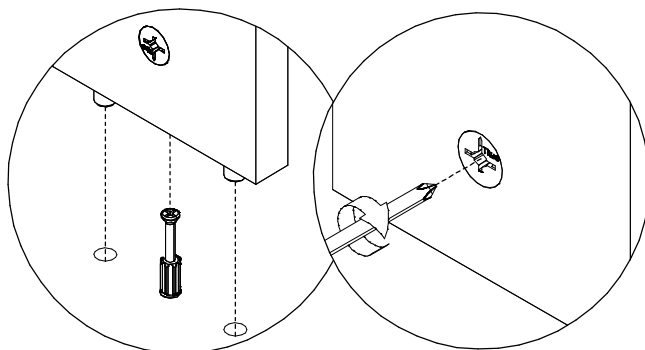

Sky 1 commode 3d3s

90 min

Element symbol	Measurements				Code	Paket
	1	2	3	4		
1	1226	418	65	1	1002	2/2
2	799	395.5	16	1	1004	1/2
3	799	395.5	16	1	1001	1/2
4	1149	358.5	16	1	1005	2/2
5	1149	65	16	2	1007	2/2
6	718	358	16	1	1009	1/2
7	718	358	16	1	1010	1/2
8	375	348	16	2	N/A	2/2
9	367	348	16	1	N/A	2/2
10	380	160	16	1	1013	1/2
11	380	160	16	1	1020	1/2
12	380	160	16	1	1027	1/2
13	350	110	16	3	1014	2/2
14	350	110	16	3	1016	2/2
15	317.5	110	16	2	1015	2/2
16	309.5	110	16	1	1022	2/2
17	323	346	3	1	N/A	2/2
18	331	346	3	2	N/A	2/2
19	741	382	3	1	1006	2/2
20	741	390	3	2	N/A	2/2
21	520	380	16	3	3001	1/2

▶ 1

2

3

▶ 4

▶ 5

▶ 6

▶ 7

8

9

▶ 10

▶ 11

▶ 12

max. 3kg

▶ 13

► 14

<p>+ 2 mm - 2 mm</p>	<p>+ 3 mm - 1 mm</p>	<p>+ 5 mm - 1,5 mm</p>