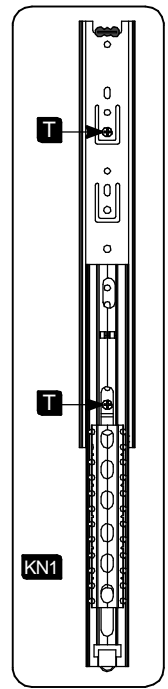

Sky 1 commode 3d3s

90 min

Element symbol	Measurements				Code	Paket
	1	2	3	4		
1	1226	418	65	1	1002	2/2
2	799	395.5	16	1	1004	1/2
3	799	395.5	16	1	1001	1/2
4	1149	358.5	16	1	1005	2/2
5	1149	65	16	2	1007	2/2
6	718	358	16	1	1009	1/2
7	718	358	16	1	1010	1/2
8	375	348	16	2	N/A	2/2
9	367	348	16	1	N/A	2/2
10	380	160	16	1	1013	1/2
11	380	160	16	1	1020	1/2
12	380	160	16	1	1027	1/2
13	350	110	16	3	1014	2/2
14	350	110	16	3	1016	2/2
15	317.5	110	16	2	1015	2/2
16	309.5	110	16	1	1022	2/2
17	323	346	3	1	N/A	2/2
18	331	346	3	2	N/A	2/2
19	741	382	3	1	1006	2/2
20	741	390	3	2	N/A	2/2
21	520	380	16	3	3001	1/2

▶ 1

2

3

▶ 4

▶ 5

▶ 6

▶ 7

8

9

▶ 10

▶ 11

▶ 12

max. 3kg

▶ 13

► 14

<p>+ 2 mm - 2 mm</p>	<p>+ 3 mm - 1 mm</p>	<p>+ 5 mm - 1,5 mm</p>