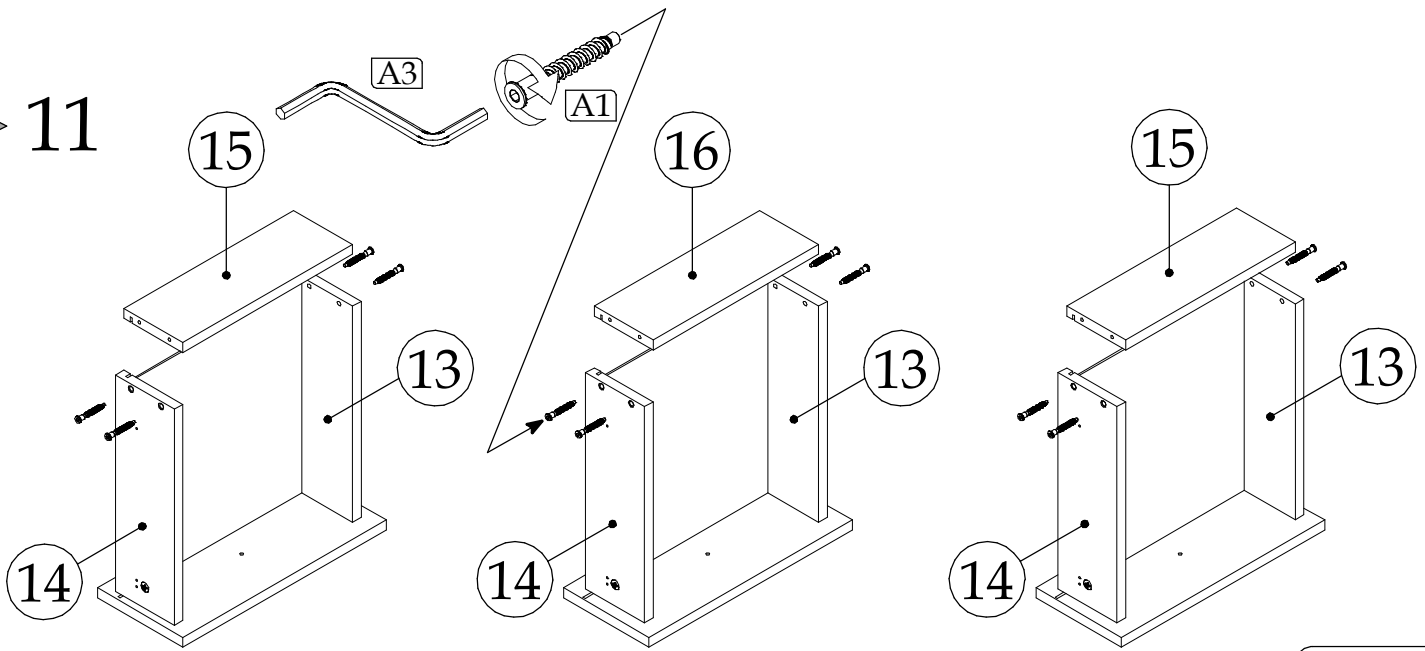

Sky 1 commode 3d3s

90 min

Element symbol	Measurements				Code	Paket
	1	2	3	4		
1	1226	418	65	1	1002	2/2
2	799	395.5	16	1	1004	1/2
3	799	395.5	16	1	1001	1/2
4	1149	358.5	16	1	1005	2/2
5	1149	65	16	2	1007	2/2
6	718	358	16	1	1009	1/2
7	718	358	16	1	1010	1/2
8	375	348	16	2	N/A	2/2
9	367	348	16	1	N/A	2/2
10	380	160	16	1	1013	1/2
11	380	160	16	1	1020	1/2
12	380	160	16	1	1027	1/2
13	350	110	16	3	1014	2/2
14	350	110	16	3	1016	2/2
15	317.5	110	16	2	1015	2/2
16	309.5	110	16	1	1022	2/2
17	323	346	3	1	N/A	2/2
18	331	346	3	2	N/A	2/2
19	741	382	3	1	1006	2/2
20	741	390	3	2	N/A	2/2
21	520	380	16	3	3001	1/2

9

▶ 10

▶ 11

▶ 12

max. 3kg

▶ 13

► 14

<p>+ 2 mm - 2 mm</p>	<p>+ 3 mm - 1 mm</p>	<p>+ 5 mm - 1,5 mm</p>