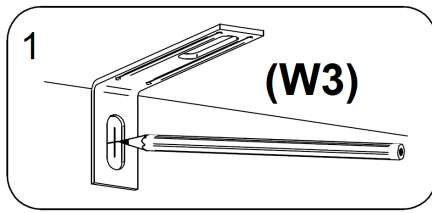

Sky 1 commode 3d3s

90 min

Element symbol	Measurements				Code	Paket
	1	2	3	4		
1	1226	418	65	1	1002	2/2
2	799	395.5	16	1	1004	1/2
3	799	395.5	16	1	1001	1/2
4	1149	358.5	16	1	1005	2/2
5	1149	65	16	2	1007	2/2
6	718	358	16	1	1009	1/2
7	718	358	16	1	1010	1/2
8	375	348	16	2	N/A	2/2
9	367	348	16	1	N/A	2/2
10	380	160	16	1	1013	1/2
11	380	160	16	1	1020	1/2
12	380	160	16	1	1027	1/2
13	350	110	16	3	1014	2/2
14	350	110	16	3	1016	2/2
15	317.5	110	16	2	1015	2/2
16	309.5	110	16	1	1022	2/2
17	323	346	3	1	N/A	2/2
18	331	346	3	2	N/A	2/2
19	741	382	3	1	1006	2/2
20	741	390	3	2	N/A	2/2
21	520	380	16	3	3001	1/2

▶ 1

2

3

▶ 4

▶ 5

▶ 6

▶ 7

8

9

▶ 10

▶ 11

▶ 12

max. 3kg

▶ 13

► 14

<p>+ 2 mm - 2 mm</p>	<p>+ 3 mm - 1 mm</p>	<p>+ 5 mm - 1,5 mm</p>