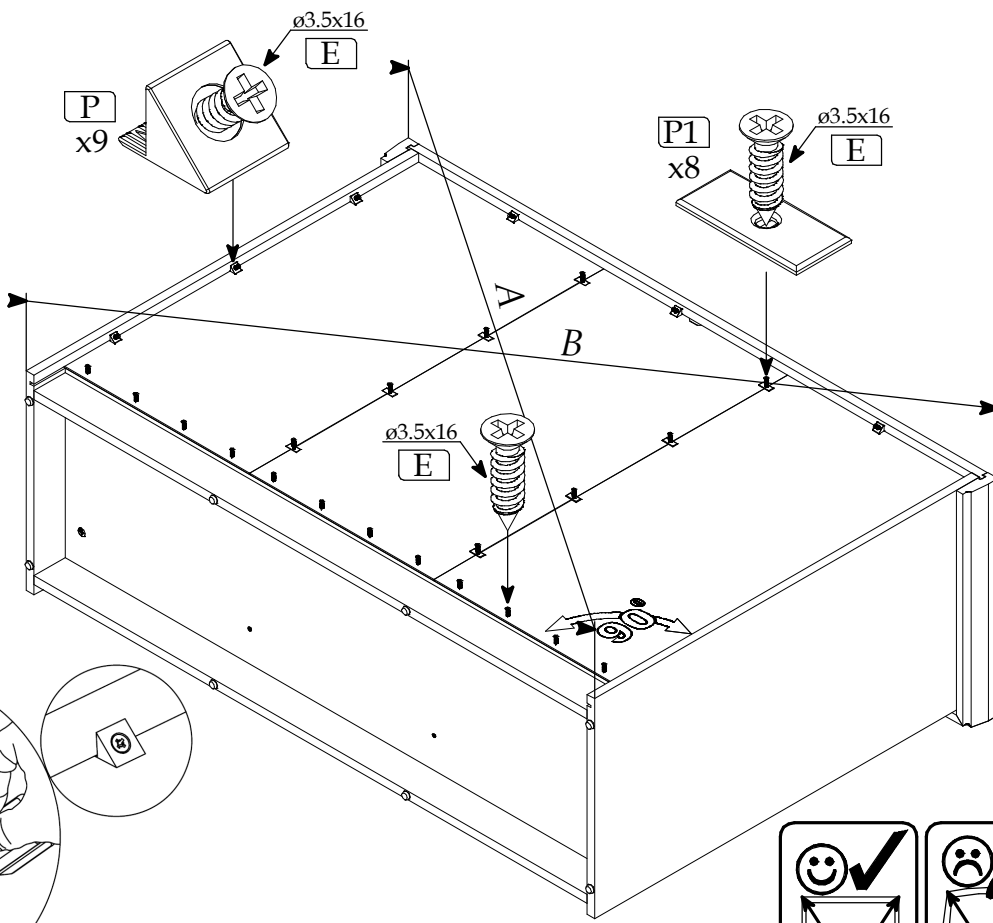

Sky 1 commode 3d3s

90 min

Element symbol	Measurements				Code	Paket
	1	2	3	4		
1	1226	418	65	1	1002	2/2
2	799	395.5	16	1	1004	1/2
3	799	395.5	16	1	1001	1/2
4	1149	358.5	16	1	1005	2/2
5	1149	65	16	2	1007	2/2
6	718	358	16	1	1009	1/2
7	718	358	16	1	1010	1/2
8	375	348	16	2	N/A	2/2
9	367	348	16	1	N/A	2/2
10	380	160	16	1	1013	1/2
11	380	160	16	1	1020	1/2
12	380	160	16	1	1027	1/2
13	350	110	16	3	1014	2/2
14	350	110	16	3	1016	2/2
15	317.5	110	16	2	1015	2/2
16	309.5	110	16	1	1022	2/2
17	323	346	3	1	N/A	2/2
18	331	346	3	2	N/A	2/2
19	741	382	3	1	1006	2/2
20	741	390	3	2	N/A	2/2
21	520	380	16	3	3001	1/2

9

▶ 10

▶ 11

▶ 12

max. 3kg

▶ 13

► 14

<p>+ 2 mm - 2 mm</p>	<p>+ 3 mm - 1 mm</p>	<p>+ 5 mm - 1,5 mm</p>