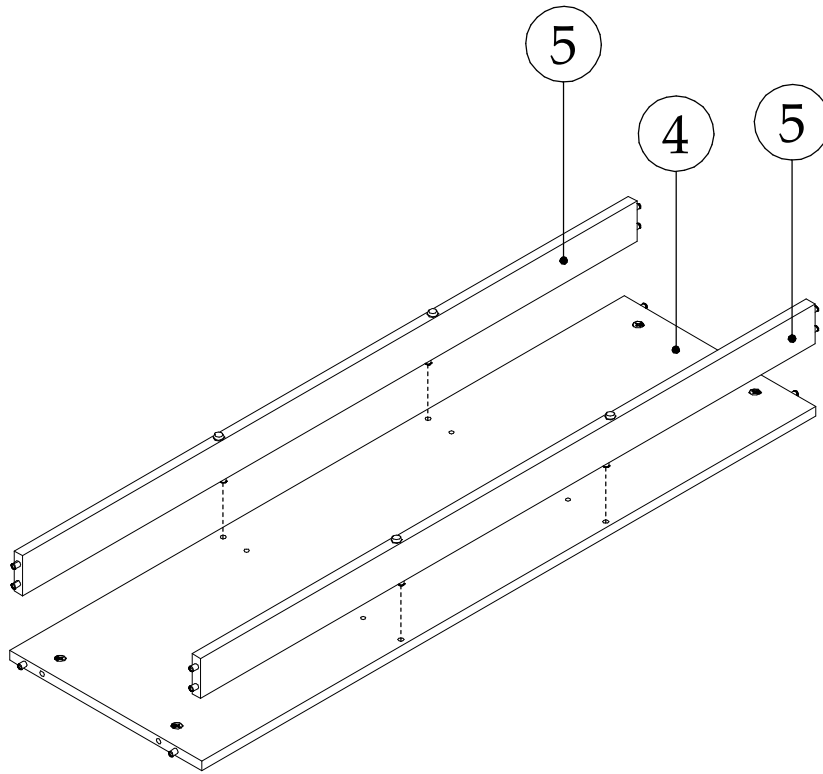

Sky 1 commode 3d3s

90 min

Element symbol	Measurements				Code	Paket
	1	2	3	4		
1	1226	418	65	1	1002	2/2
2	799	395.5	16	1	1004	1/2
3	799	395.5	16	1	1001	1/2
4	1149	358.5	16	1	1005	2/2
5	1149	65	16	2	1007	2/2
6	718	358	16	1	1009	1/2
7	718	358	16	1	1010	1/2
8	375	348	16	2	N/A	2/2
9	367	348	16	1	N/A	2/2
10	380	160	16	1	1013	1/2
11	380	160	16	1	1020	1/2
12	380	160	16	1	1027	1/2
13	350	110	16	3	1014	2/2
14	350	110	16	3	1016	2/2
15	317.5	110	16	2	1015	2/2
16	309.5	110	16	1	1022	2/2
17	323	346	3	1	N/A	2/2
18	331	346	3	2	N/A	2/2
19	741	382	3	1	1006	2/2
20	741	390	3	2	N/A	2/2
21	520	380	16	3	3001	1/2

▶ 1

2

3

▶ 4

▶ 5

▶ 6

▶ 7

8

9

▶ 10

▶ 11

▶ 12

max. 3kg

▶ 13

► 14

<p>+ 2 mm - 2 mm</p>	<p>+ 3 mm - 1 mm</p>	<p>+ 5 mm - 1,5 mm</p>