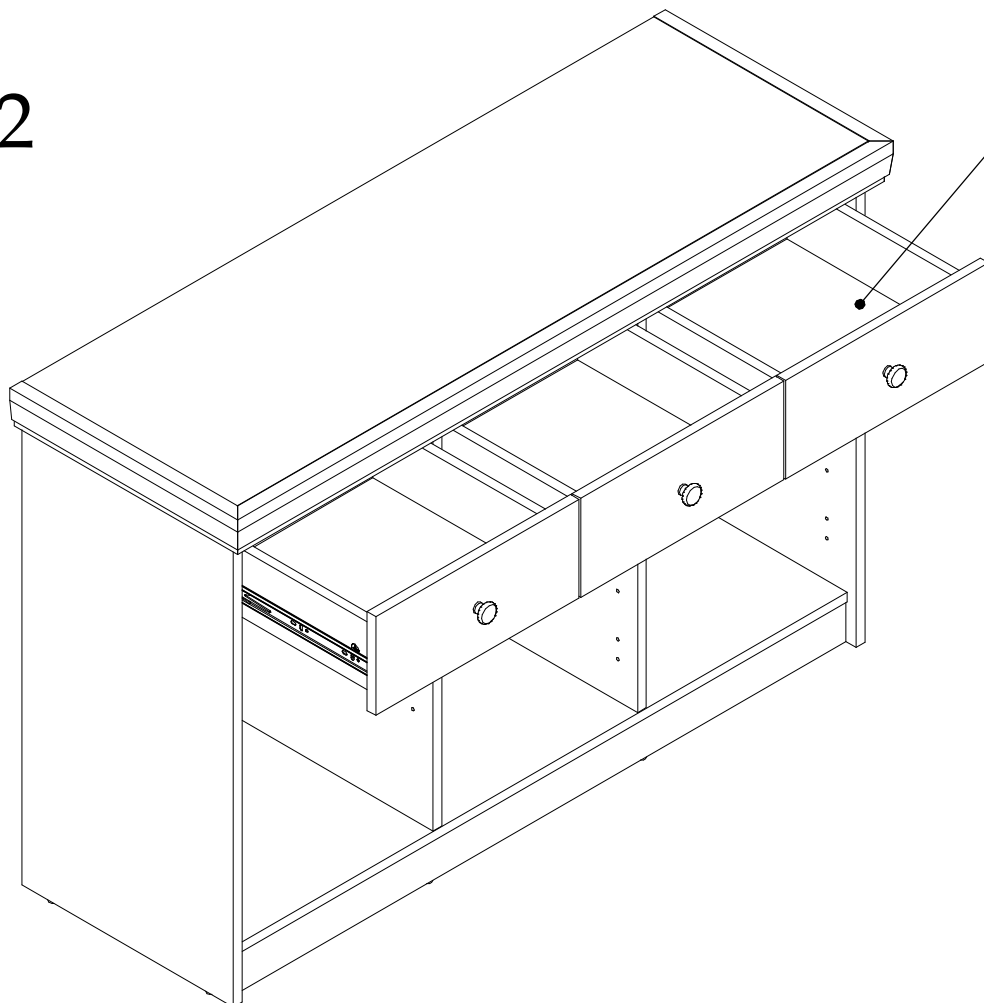

Sky 1 commode 3d3s

90 min

Element symbol	Measurements				Code	Paket
	1	2	3	4		
1	1226	418	65	1	1002	2/2
2	799	395.5	16	1	1004	1/2
3	799	395.5	16	1	1001	1/2
4	1149	358.5	16	1	1005	2/2
5	1149	65	16	2	1007	2/2
6	718	358	16	1	1009	1/2
7	718	358	16	1	1010	1/2
8	375	348	16	2	N/A	2/2
9	367	348	16	1	N/A	2/2
10	380	160	16	1	1013	1/2
11	380	160	16	1	1020	1/2
12	380	160	16	1	1027	1/2
13	350	110	16	3	1014	2/2
14	350	110	16	3	1016	2/2
15	317.5	110	16	2	1015	2/2
16	309.5	110	16	1	1022	2/2
17	323	346	3	1	N/A	2/2
18	331	346	3	2	N/A	2/2
19	741	382	3	1	1006	2/2
20	741	390	3	2	N/A	2/2
21	520	380	16	3	3001	1/2

9

▶ 10

▶ 11

▶ 12

max. 3kg

▶ 13

► 14

<p>+ 2 mm - 2 mm</p>	<p>+ 3 mm - 1 mm</p>	<p>+ 5 mm - 1,5 mm</p>