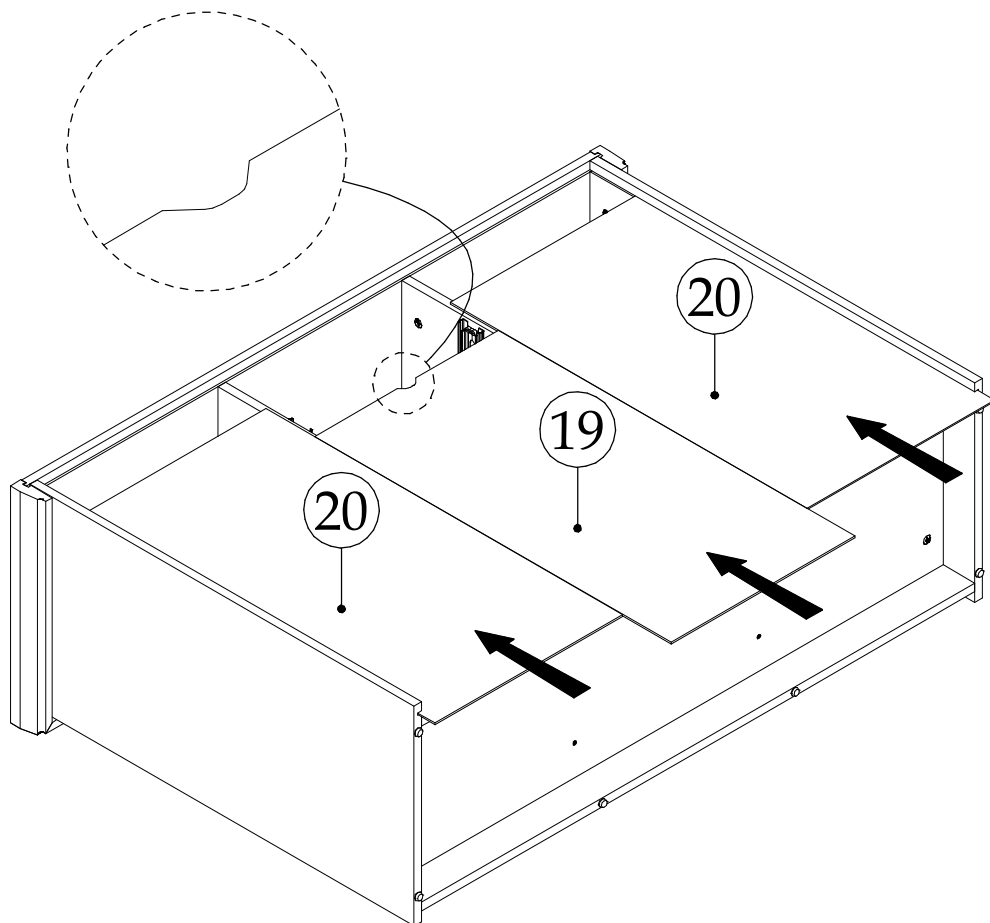

Sky 1 commode 3d3s

90 min

Element symbol	Measurements				Code	Paket
	1	2	3	4		
1	1226	418	65	1	1002	2/2
2	799	395.5	16	1	1004	1/2
3	799	395.5	16	1	1001	1/2
4	1149	358.5	16	1	1005	2/2
5	1149	65	16	2	1007	2/2
6	718	358	16	1	1009	1/2
7	718	358	16	1	1010	1/2
8	375	348	16	2	N/A	2/2
9	367	348	16	1	N/A	2/2
10	380	160	16	1	1013	1/2
11	380	160	16	1	1020	1/2
12	380	160	16	1	1027	1/2
13	350	110	16	3	1014	2/2
14	350	110	16	3	1016	2/2
15	317.5	110	16	2	1015	2/2
16	309.5	110	16	1	1022	2/2
17	323	346	3	1	N/A	2/2
18	331	346	3	2	N/A	2/2
19	741	382	3	1	1006	2/2
20	741	390	3	2	N/A	2/2
21	520	380	16	3	3001	1/2

▶ 1

2

3

▶ 4

▶ 5

▶ 6

▶ 7

8

9

▶ 10

▶ 11

▶ 12

max. 3kg

▶ 13

► 14

<p>+ 2 mm - 2 mm</p>	<p>+ 3 mm - 1 mm</p>	<p>+ 5 mm - 1,5 mm</p>