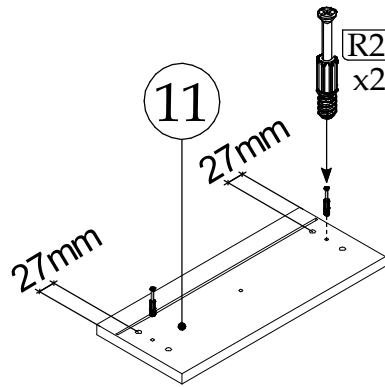

Sky 1 commode 3d3s

90 min

Element symbol	Measurements				Code	Paket
	1	2	3	4		
1	1226	418	65	1	1002	2/2
2	799	395.5	16	1	1004	1/2
3	799	395.5	16	1	1001	1/2
4	1149	358.5	16	1	1005	2/2
5	1149	65	16	2	1007	2/2
6	718	358	16	1	1009	1/2
7	718	358	16	1	1010	1/2
8	375	348	16	2	N/A	2/2
9	367	348	16	1	N/A	2/2
10	380	160	16	1	1013	1/2
11	380	160	16	1	1020	1/2
12	380	160	16	1	1027	1/2
13	350	110	16	3	1014	2/2
14	350	110	16	3	1016	2/2
15	317.5	110	16	2	1015	2/2
16	309.5	110	16	1	1022	2/2
17	323	346	3	1	N/A	2/2
18	331	346	3	2	N/A	2/2
19	741	382	3	1	1006	2/2
20	741	390	3	2	N/A	2/2
21	520	380	16	3	3001	1/2

9

▶ 10

▶ 11

▶ 12

max. 3kg

▶ 13

► 14

<p>+ 2 mm - 2 mm</p>	<p>+ 3 mm - 1 mm</p>	<p>+ 5 mm - 1,5 mm</p>