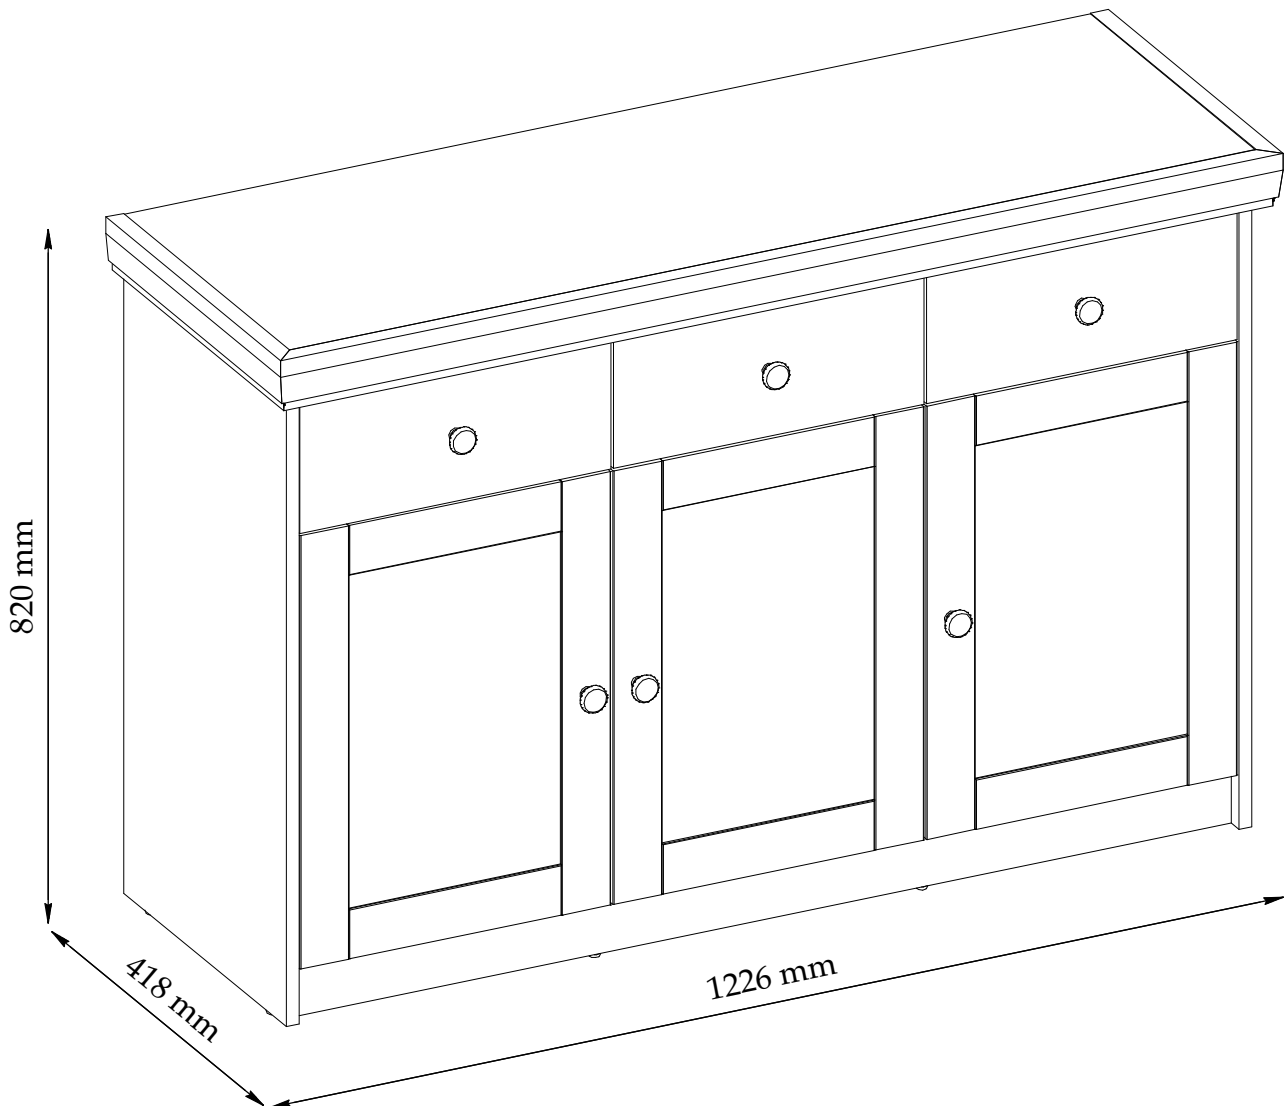

Sky 1 commode 3d3s

90 min

Element symbol	Measurements				Code	Paket
	1	2	3	4		
1	1226	418	65	1	1002	2/2
2	799	395.5	16	1	1004	1/2
3	799	395.5	16	1	1001	1/2
4	1149	358.5	16	1	1005	2/2
5	1149	65	16	2	1007	2/2
6	718	358	16	1	1009	1/2
7	718	358	16	1	1010	1/2
8	375	348	16	2	N/A	2/2
9	367	348	16	1	N/A	2/2
10	380	160	16	1	1013	1/2
11	380	160	16	1	1020	1/2
12	380	160	16	1	1027	1/2
13	350	110	16	3	1014	2/2
14	350	110	16	3	1016	2/2
15	317.5	110	16	2	1015	2/2
16	309.5	110	16	1	1022	2/2
17	323	346	3	1	N/A	2/2
18	331	346	3	2	N/A	2/2
19	741	382	3	1	1006	2/2
20	741	390	3	2	N/A	2/2
21	520	380	16	3	3001	1/2

9

▶ 10

▶ 11

▶ 12

max. 3kg

▶ 13

► 14

<p>+ 2 mm - 2 mm</p>	<p>+ 3 mm - 1 mm</p>	<p>+ 5 mm - 1,5 mm</p>