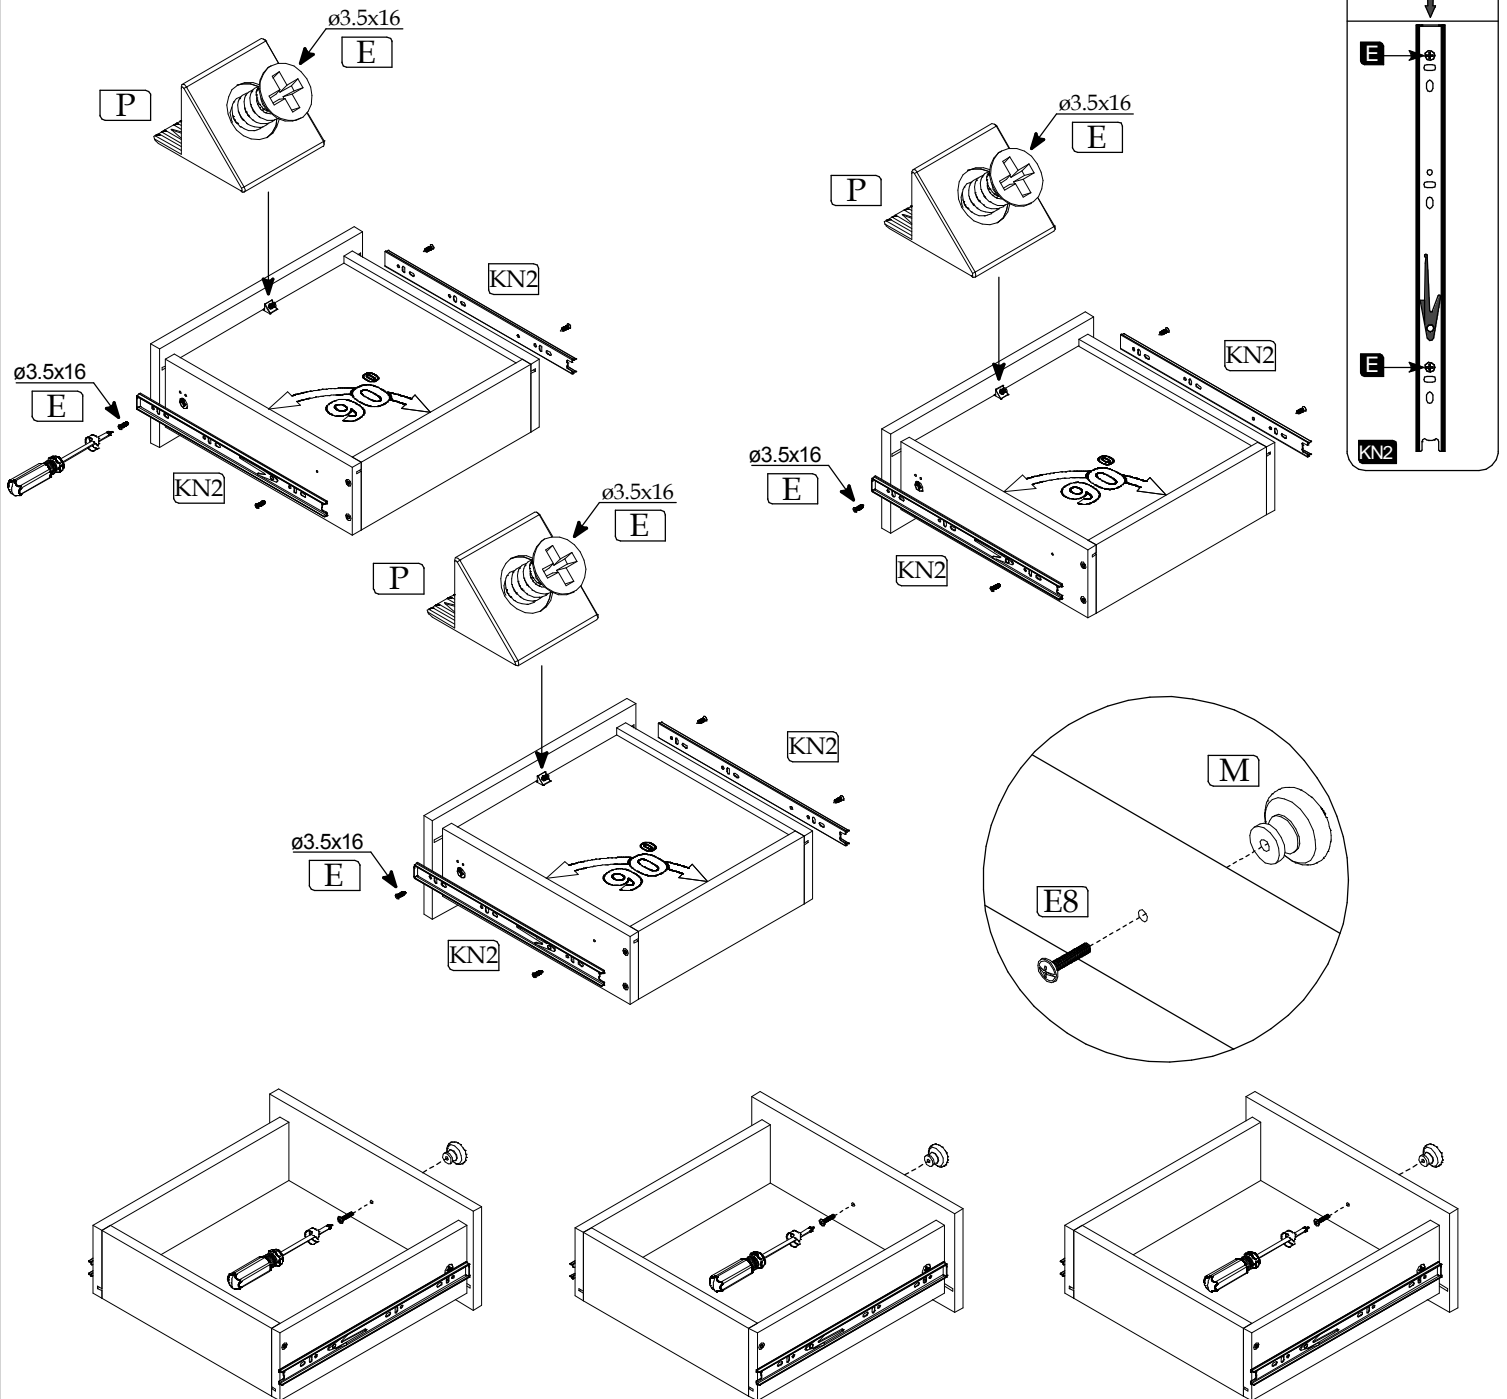

Sky 1 commode 3d3s

90 min

Element symbol	Measurements				Code	Paket
	1	2	3	4		
1	1226	418	65	1	1002	2/2
2	799	395.5	16	1	1004	1/2
3	799	395.5	16	1	1001	1/2
4	1149	358.5	16	1	1005	2/2
5	1149	65	16	2	1007	2/2
6	718	358	16	1	1009	1/2
7	718	358	16	1	1010	1/2
8	375	348	16	2	N/A	2/2
9	367	348	16	1	N/A	2/2
10	380	160	16	1	1013	1/2
11	380	160	16	1	1020	1/2
12	380	160	16	1	1027	1/2
13	350	110	16	3	1014	2/2
14	350	110	16	3	1016	2/2
15	317.5	110	16	2	1015	2/2
16	309.5	110	16	1	1022	2/2
17	323	346	3	1	N/A	2/2
18	331	346	3	2	N/A	2/2
19	741	382	3	1	1006	2/2
20	741	390	3	2	N/A	2/2
21	520	380	16	3	3001	1/2

▶ 1

2

3

▶ 4

▶ 5

▶ 6

▶ 7

8

9

▶ 10

▶ 11

▶ 12

max. 3kg

▶ 13

► 14

<p>+ 2 mm - 2 mm</p>	<p>+ 3 mm - 1 mm</p>	<p>+ 5 mm - 1,5 mm</p>