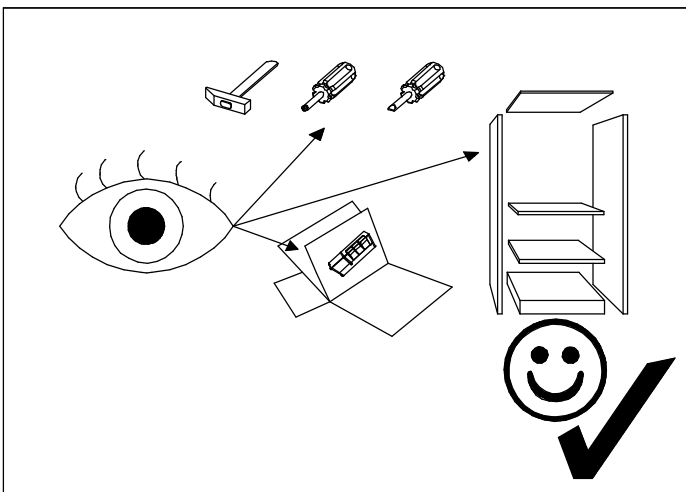

Sky 1 commode 3d3s

90 min

Element symbol	Measurements				Code	Paket
	1	2	3	4		
1	1226	418	65	1	1002	2/2
2	799	395.5	16	1	1004	1/2
3	799	395.5	16	1	1001	1/2
4	1149	358.5	16	1	1005	2/2
5	1149	65	16	2	1007	2/2
6	718	358	16	1	1009	1/2
7	718	358	16	1	1010	1/2
8	375	348	16	2	N/A	2/2
9	367	348	16	1	N/A	2/2
10	380	160	16	1	1013	1/2
11	380	160	16	1	1020	1/2
12	380	160	16	1	1027	1/2
13	350	110	16	3	1014	2/2
14	350	110	16	3	1016	2/2
15	317.5	110	16	2	1015	2/2
16	309.5	110	16	1	1022	2/2
17	323	346	3	1	N/A	2/2
18	331	346	3	2	N/A	2/2
19	741	382	3	1	1006	2/2
20	741	390	3	2	N/A	2/2
21	520	380	16	3	3001	1/2

9

▶ 10

▶ 11

▶ 12

max. 3kg

▶ 13

► 14

<p>+ 2 mm - 2 mm</p>	<p>+ 3 mm - 1 mm</p>	<p>+ 5 mm - 1,5 mm</p>