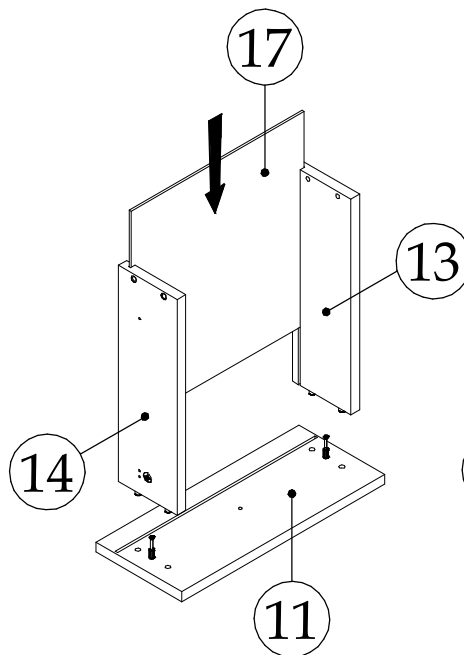

Sky 1 commode 3d3s

90 min

Element symbol	Measurements				Code	Paket
	1	2	3	4		
1	1226	418	65	1	1002	2/2
2	799	395.5	16	1	1004	1/2
3	799	395.5	16	1	1001	1/2
4	1149	358.5	16	1	1005	2/2
5	1149	65	16	2	1007	2/2
6	718	358	16	1	1009	1/2
7	718	358	16	1	1010	1/2
8	375	348	16	2	N/A	2/2
9	367	348	16	1	N/A	2/2
10	380	160	16	1	1013	1/2
11	380	160	16	1	1020	1/2
12	380	160	16	1	1027	1/2
13	350	110	16	3	1014	2/2
14	350	110	16	3	1016	2/2
15	317.5	110	16	2	1015	2/2
16	309.5	110	16	1	1022	2/2
17	323	346	3	1	N/A	2/2
18	331	346	3	2	N/A	2/2
19	741	382	3	1	1006	2/2
20	741	390	3	2	N/A	2/2
21	520	380	16	3	3001	1/2

▶ 1

2

3

▶ 4

▶ 5

▶ 6

▶ 7

8

9

▶ 10

▶ 11

▶ 12

max. 3kg

▶ 13

► 14

<p>+ 2 mm - 2 mm</p>	<p>+ 3 mm - 1 mm</p>	<p>+ 5 mm - 1,5 mm</p>