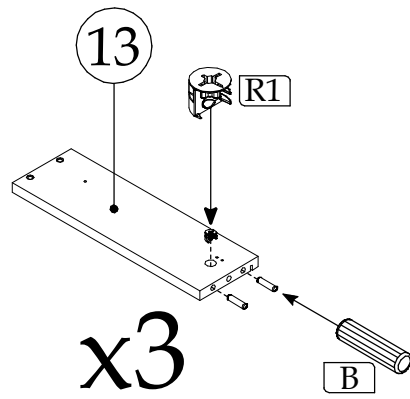

Sky 1 commode 3d3s

90 min

Element symbol	Measurements				Code	Paket
	1	2	3	4		
1	1226	418	65	1	1002	2/2
2	799	395.5	16	1	1004	1/2
3	799	395.5	16	1	1001	1/2
4	1149	358.5	16	1	1005	2/2
5	1149	65	16	2	1007	2/2
6	718	358	16	1	1009	1/2
7	718	358	16	1	1010	1/2
8	375	348	16	2	N/A	2/2
9	367	348	16	1	N/A	2/2
10	380	160	16	1	1013	1/2
11	380	160	16	1	1020	1/2
12	380	160	16	1	1027	1/2
13	350	110	16	3	1014	2/2
14	350	110	16	3	1016	2/2
15	317.5	110	16	2	1015	2/2
16	309.5	110	16	1	1022	2/2
17	323	346	3	1	N/A	2/2
18	331	346	3	2	N/A	2/2
19	741	382	3	1	1006	2/2
20	741	390	3	2	N/A	2/2
21	520	380	16	3	3001	1/2

9

▶ 10

▶ 11

▶ 12

max. 3kg

▶ 13

► 14

<p>+ 2 mm - 2 mm</p>	<p>+ 3 mm - 1 mm</p>	<p>+ 5 mm - 1,5 mm</p>