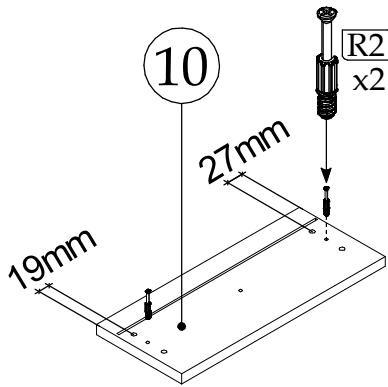

Sky 1 commode 3d3s

90 min

Element symbol	Measurements				Code	Paket
	1	2	3	4		
1	1226	418	65	1	1002	2/2
2	799	395.5	16	1	1004	1/2
3	799	395.5	16	1	1001	1/2
4	1149	358.5	16	1	1005	2/2
5	1149	65	16	2	1007	2/2
6	718	358	16	1	1009	1/2
7	718	358	16	1	1010	1/2
8	375	348	16	2	N/A	2/2
9	367	348	16	1	N/A	2/2
10	380	160	16	1	1013	1/2
11	380	160	16	1	1020	1/2
12	380	160	16	1	1027	1/2
13	350	110	16	3	1014	2/2
14	350	110	16	3	1016	2/2
15	317.5	110	16	2	1015	2/2
16	309.5	110	16	1	1022	2/2
17	323	346	3	1	N/A	2/2
18	331	346	3	2	N/A	2/2
19	741	382	3	1	1006	2/2
20	741	390	3	2	N/A	2/2
21	520	380	16	3	3001	1/2

9

▶ 10

▶ 11

▶ 12

max. 3kg

▶ 13

► 14

<p>+ 2 mm - 2 mm</p>	<p>+ 3 mm - 1 mm</p>	<p>+ 5 mm - 1,5 mm</p>