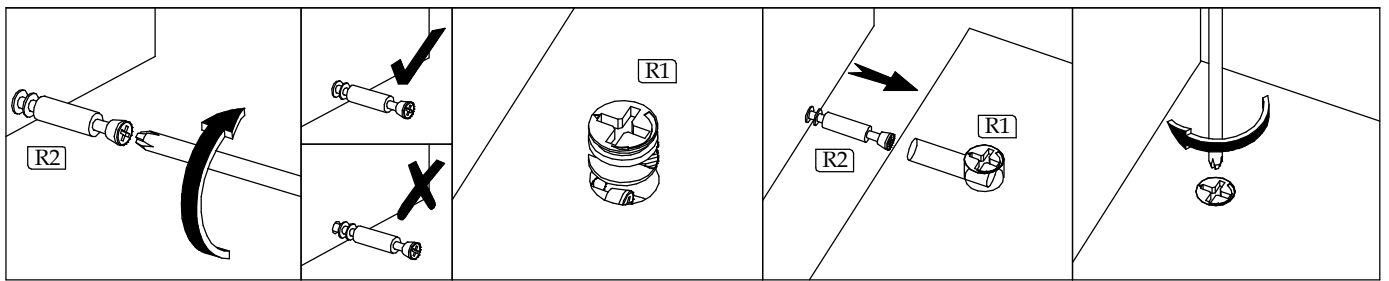

Sky 1 commode 3d3s

90 min

Element symbol	Measurements				Code	Paket
	1	2	3	4		
1	1226	418	65	1	1002	2/2
2	799	395.5	16	1	1004	1/2
3	799	395.5	16	1	1001	1/2
4	1149	358.5	16	1	1005	2/2
5	1149	65	16	2	1007	2/2
6	718	358	16	1	1009	1/2
7	718	358	16	1	1010	1/2
8	375	348	16	2	N/A	2/2
9	367	348	16	1	N/A	2/2
10	380	160	16	1	1013	1/2
11	380	160	16	1	1020	1/2
12	380	160	16	1	1027	1/2
13	350	110	16	3	1014	2/2
14	350	110	16	3	1016	2/2
15	317.5	110	16	2	1015	2/2
16	309.5	110	16	1	1022	2/2
17	323	346	3	1	N/A	2/2
18	331	346	3	2	N/A	2/2
19	741	382	3	1	1006	2/2
20	741	390	3	2	N/A	2/2
21	520	380	16	3	3001	1/2