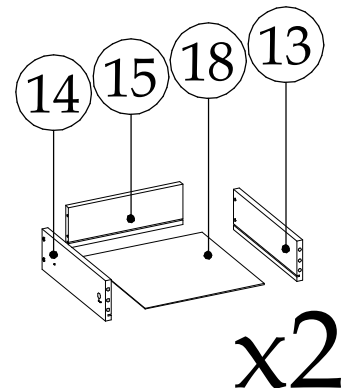

Sky 1 commode 3d3s

90 min

Element symbol	Measurements				Code	Paket
	1	2	3	4		
1	1226	418	65	1	1002	2/2
2	799	395.5	16	1	1004	1/2
3	799	395.5	16	1	1001	1/2
4	1149	358.5	16	1	1005	2/2
5	1149	65	16	2	1007	2/2
6	718	358	16	1	1009	1/2
7	718	358	16	1	1010	1/2
8	375	348	16	2	N/A	2/2
9	367	348	16	1	N/A	2/2
10	380	160	16	1	1013	1/2
11	380	160	16	1	1020	1/2
12	380	160	16	1	1027	1/2
13	350	110	16	3	1014	2/2
14	350	110	16	3	1016	2/2
15	317.5	110	16	2	1015	2/2
16	309.5	110	16	1	1022	2/2
17	323	346	3	1	N/A	2/2
18	331	346	3	2	N/A	2/2
19	741	382	3	1	1006	2/2
20	741	390	3	2	N/A	2/2
21	520	380	16	3	3001	1/2

9

▶ 10

▶ 11

▶ 12

max. 3kg

▶ 13

► 14

<p>+ 2 mm - 2 mm</p>	<p>+ 3 mm - 1 mm</p>	<p>+ 5 mm - 1,5 mm</p>