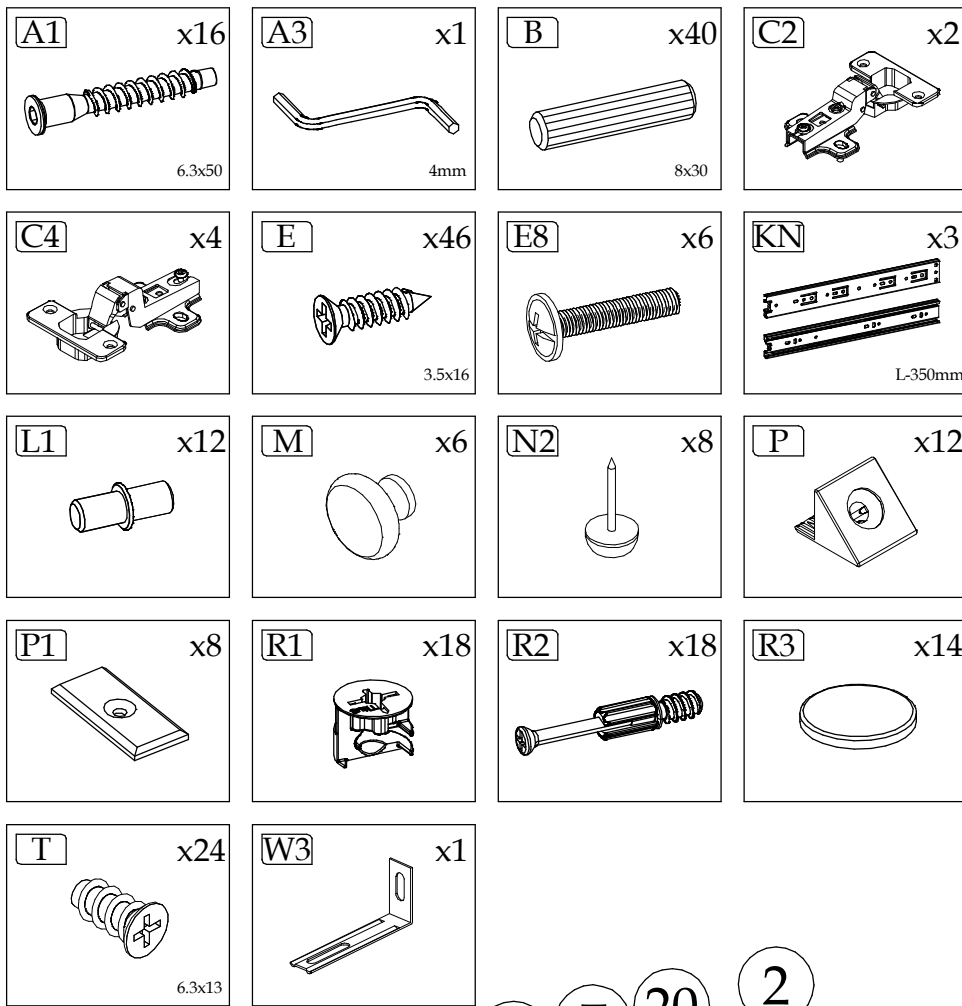

Sky 1 commode 3d3s

90 min

Element symbol	Measurements				Code	Paket
	1	2	3	4		
1	1226	418	65	1	1002	2/2
2	799	395.5	16	1	1004	1/2
3	799	395.5	16	1	1001	1/2
4	1149	358.5	16	1	1005	2/2
5	1149	65	16	2	1007	2/2
6	718	358	16	1	1009	1/2
7	718	358	16	1	1010	1/2
8	375	348	16	2	N/A	2/2
9	367	348	16	1	N/A	2/2
10	380	160	16	1	1013	1/2
11	380	160	16	1	1020	1/2
12	380	160	16	1	1027	1/2
13	350	110	16	3	1014	2/2
14	350	110	16	3	1016	2/2
15	317.5	110	16	2	1015	2/2
16	309.5	110	16	1	1022	2/2
17	323	346	3	1	N/A	2/2
18	331	346	3	2	N/A	2/2
19	741	382	3	1	1006	2/2
20	741	390	3	2	N/A	2/2
21	520	380	16	3	3001	1/2

▶ 1

2

3

▶ 4

▶ 5

▶ 6

▶ 7

8

9

▶ 10

▶ 11

▶ 12

max. 3kg

▶ 13

► 14

<p>+ 2 mm - 2 mm</p>	<p>+ 3 mm - 1 mm</p>	<p>+ 5 mm - 1,5 mm</p>