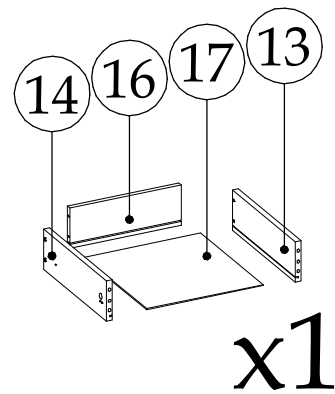

Sky 1 commode 3d3s

90 min

Element symbol	Measurements				Code	Paket
	1	2	3	4		
1	1226	418	65	1	1002	2/2
2	799	395.5	16	1	1004	1/2
3	799	395.5	16	1	1001	1/2
4	1149	358.5	16	1	1005	2/2
5	1149	65	16	2	1007	2/2
6	718	358	16	1	1009	1/2
7	718	358	16	1	1010	1/2
8	375	348	16	2	N/A	2/2
9	367	348	16	1	N/A	2/2
10	380	160	16	1	1013	1/2
11	380	160	16	1	1020	1/2
12	380	160	16	1	1027	1/2
13	350	110	16	3	1014	2/2
14	350	110	16	3	1016	2/2
15	317.5	110	16	2	1015	2/2
16	309.5	110	16	1	1022	2/2
17	323	346	3	1	N/A	2/2
18	331	346	3	2	N/A	2/2
19	741	382	3	1	1006	2/2
20	741	390	3	2	N/A	2/2
21	520	380	16	3	3001	1/2

9

▶ 10

▶ 11

▶ 12

max. 3kg

▶ 13

► 14

<p>+ 2 mm - 2 mm</p>	<p>+ 3 mm - 1 mm</p>	<p>+ 5 mm - 1,5 mm</p>