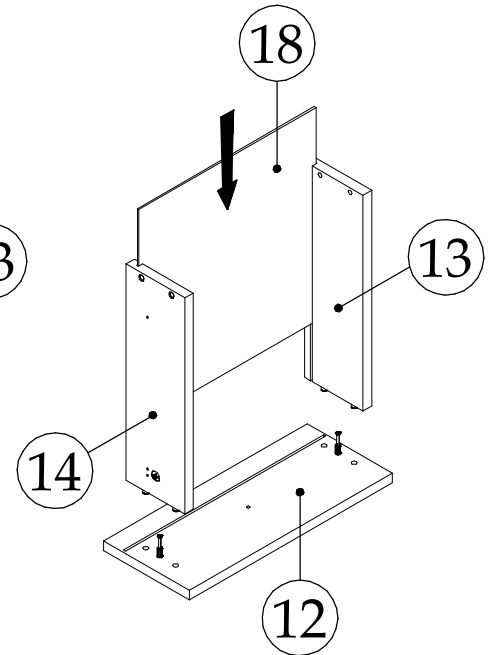

Sky 1 commode 3d3s

90 min

Element symbol	Measurements				Code	Paket
	1	2	3	4		
1	1226	418	65	1	1002	2/2
2	799	395.5	16	1	1004	1/2
3	799	395.5	16	1	1001	1/2
4	1149	358.5	16	1	1005	2/2
5	1149	65	16	2	1007	2/2
6	718	358	16	1	1009	1/2
7	718	358	16	1	1010	1/2
8	375	348	16	2	N/A	2/2
9	367	348	16	1	N/A	2/2
10	380	160	16	1	1013	1/2
11	380	160	16	1	1020	1/2
12	380	160	16	1	1027	1/2
13	350	110	16	3	1014	2/2
14	350	110	16	3	1016	2/2
15	317.5	110	16	2	1015	2/2
16	309.5	110	16	1	1022	2/2
17	323	346	3	1	N/A	2/2
18	331	346	3	2	N/A	2/2
19	741	382	3	1	1006	2/2
20	741	390	3	2	N/A	2/2
21	520	380	16	3	3001	1/2

▶ 1

2

3

▶ 4

▶ 5

▶ 6

▶ 7

8

9

▶ 10

▶ 11

▶ 12

max. 3kg

▶ 13

► 14

<p>+ 2 mm - 2 mm</p>	<p>+ 3 mm - 1 mm</p>	<p>+ 5 mm - 1,5 mm</p>