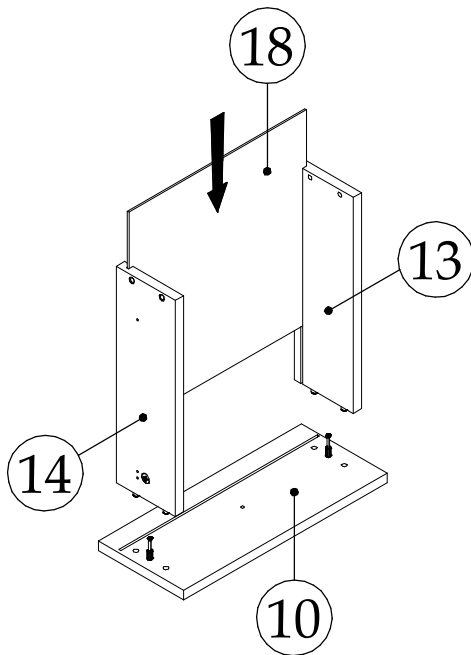

Sky 1 commode 3d3s

90 min

Element symbol	Measurements				Code	Paket
	1	2	3	4		
1	1226	418	65	1	1002	2/2
2	799	395.5	16	1	1004	1/2
3	799	395.5	16	1	1001	1/2
4	1149	358.5	16	1	1005	2/2
5	1149	65	16	2	1007	2/2
6	718	358	16	1	1009	1/2
7	718	358	16	1	1010	1/2
8	375	348	16	2	N/A	2/2
9	367	348	16	1	N/A	2/2
10	380	160	16	1	1013	1/2
11	380	160	16	1	1020	1/2
12	380	160	16	1	1027	1/2
13	350	110	16	3	1014	2/2
14	350	110	16	3	1016	2/2
15	317.5	110	16	2	1015	2/2
16	309.5	110	16	1	1022	2/2
17	323	346	3	1	N/A	2/2
18	331	346	3	2	N/A	2/2
19	741	382	3	1	1006	2/2
20	741	390	3	2	N/A	2/2
21	520	380	16	3	3001	1/2

▶ 1

2

3

▶ 4

▶ 5

▶ 6

▶ 7

8

9

▶ 10

▶ 11

▶ 12

max. 3kg

▶ 13

► 14

<p>+ 2 mm - 2 mm</p>	<p>+ 3 mm - 1 mm</p>	<p>+ 5 mm - 1,5 mm</p>