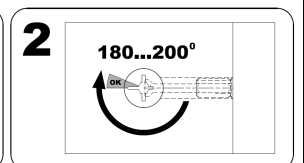

Sky 1 commode 3d3s

90 min

Element symbol	Measurements				Code	Paket
	1	2	3	4		
1	1226	418	65	1	1002	2/2
2	799	395.5	16	1	1004	1/2
3	799	395.5	16	1	1001	1/2
4	1149	358.5	16	1	1005	2/2
5	1149	65	16	2	1007	2/2
6	718	358	16	1	1009	1/2
7	718	358	16	1	1010	1/2
8	375	348	16	2	N/A	2/2
9	367	348	16	1	N/A	2/2
10	380	160	16	1	1013	1/2
11	380	160	16	1	1020	1/2
12	380	160	16	1	1027	1/2
13	350	110	16	3	1014	2/2
14	350	110	16	3	1016	2/2
15	317.5	110	16	2	1015	2/2
16	309.5	110	16	1	1022	2/2
17	323	346	3	1	N/A	2/2
18	331	346	3	2	N/A	2/2
19	741	382	3	1	1006	2/2
20	741	390	3	2	N/A	2/2
21	520	380	16	3	3001	1/2

▶ 1

2

3

▶ 4

▶ 5

▶ 6

▶ 7

8

9

▶ 10

▶ 11

▶ 12

max. 3kg

▶ 13

► 14

<p>+ 2 mm - 2 mm</p>	<p>+ 3 mm - 1 mm</p>	<p>+ 5 mm - 1,5 mm</p>