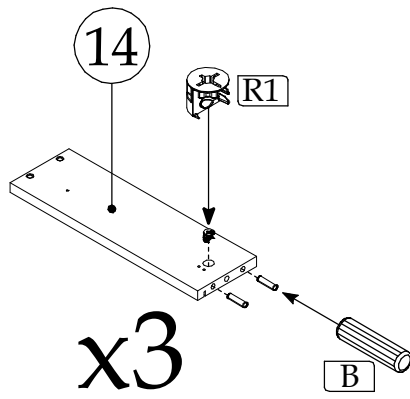

Sky 1 commode 3d3s

90 min

Element symbol	Measurements				Code	Paket
	1	2	3	4		
1	1226	418	65	1	1002	2/2
2	799	395.5	16	1	1004	1/2
3	799	395.5	16	1	1001	1/2
4	1149	358.5	16	1	1005	2/2
5	1149	65	16	2	1007	2/2
6	718	358	16	1	1009	1/2
7	718	358	16	1	1010	1/2
8	375	348	16	2	N/A	2/2
9	367	348	16	1	N/A	2/2
10	380	160	16	1	1013	1/2
11	380	160	16	1	1020	1/2
12	380	160	16	1	1027	1/2
13	350	110	16	3	1014	2/2
14	350	110	16	3	1016	2/2
15	317.5	110	16	2	1015	2/2
16	309.5	110	16	1	1022	2/2
17	323	346	3	1	N/A	2/2
18	331	346	3	2	N/A	2/2
19	741	382	3	1	1006	2/2
20	741	390	3	2	N/A	2/2
21	520	380	16	3	3001	1/2

9

▶ 10

▶ 11

▶ 12

max. 3kg

▶ 13

► 14

<p>+ 2 mm - 2 mm</p>	<p>+ 3 mm - 1 mm</p>	<p>+ 5 mm - 1,5 mm</p>