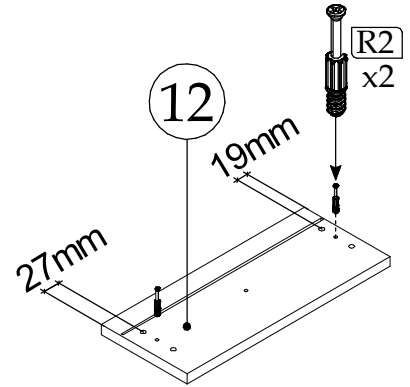

Sky 1 commode 3d3s

90 min

Element symbol	Measurements				Code	Paket
	1	2	3	4		
1	1226	418	65	1	1002	2/2
2	799	395.5	16	1	1004	1/2
3	799	395.5	16	1	1001	1/2
4	1149	358.5	16	1	1005	2/2
5	1149	65	16	2	1007	2/2
6	718	358	16	1	1009	1/2
7	718	358	16	1	1010	1/2
8	375	348	16	2	N/A	2/2
9	367	348	16	1	N/A	2/2
10	380	160	16	1	1013	1/2
11	380	160	16	1	1020	1/2
12	380	160	16	1	1027	1/2
13	350	110	16	3	1014	2/2
14	350	110	16	3	1016	2/2
15	317.5	110	16	2	1015	2/2
16	309.5	110	16	1	1022	2/2
17	323	346	3	1	N/A	2/2
18	331	346	3	2	N/A	2/2
19	741	382	3	1	1006	2/2
20	741	390	3	2	N/A	2/2
21	520	380	16	3	3001	1/2

9

▶ 10

▶ 11

▶ 12

max. 3kg

▶ 13

► 14

<p>+ 2 mm - 2 mm</p>	<p>+ 3 mm - 1 mm</p>	<p>+ 5 mm - 1,5 mm</p>