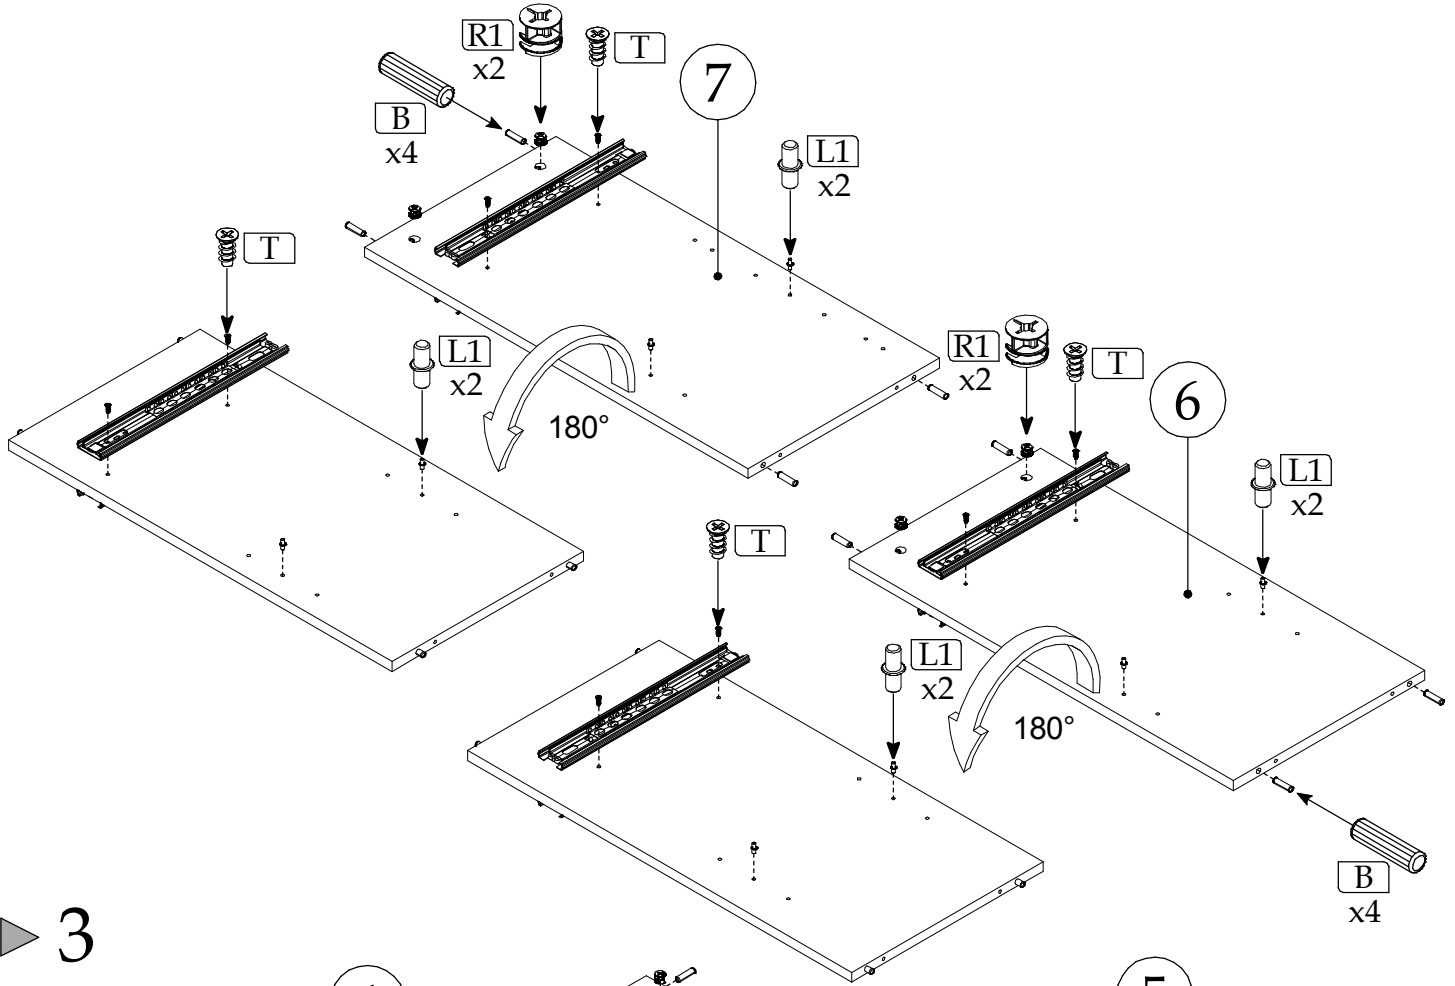

Sky 1 commode 3d3s

90 min

Element symbol	Measurements				Code	Paket
	1	2	3	4		
1	1226	418	65	1	1002	2/2
2	799	395.5	16	1	1004	1/2
3	799	395.5	16	1	1001	1/2
4	1149	358.5	16	1	1005	2/2
5	1149	65	16	2	1007	2/2
6	718	358	16	1	1009	1/2
7	718	358	16	1	1010	1/2
8	375	348	16	2	N/A	2/2
9	367	348	16	1	N/A	2/2
10	380	160	16	1	1013	1/2
11	380	160	16	1	1020	1/2
12	380	160	16	1	1027	1/2
13	350	110	16	3	1014	2/2
14	350	110	16	3	1016	2/2
15	317.5	110	16	2	1015	2/2
16	309.5	110	16	1	1022	2/2
17	323	346	3	1	N/A	2/2
18	331	346	3	2	N/A	2/2
19	741	382	3	1	1006	2/2
20	741	390	3	2	N/A	2/2
21	520	380	16	3	3001	1/2

▶ 1

2

3

▶ 4

▶ 5

▶ 6

▶ 7

8

9

▶ 10

▶ 11

▶ 12

max. 3kg

▶ 13

► 14

<p>+ 2 mm - 2 mm</p>	<p>+ 3 mm - 1 mm</p>	<p>+ 5 mm - 1,5 mm</p>