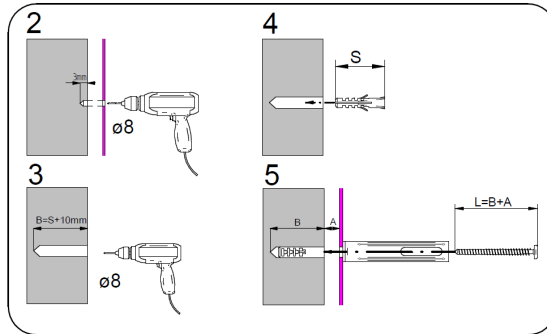

Sky 1 commode 3d3s

90 min

Element symbol	Measurements				Code	Paket
	1	2	3	4		
1	1226	418	65	1	1002	2/2
2	799	395.5	16	1	1004	1/2
3	799	395.5	16	1	1001	1/2
4	1149	358.5	16	1	1005	2/2
5	1149	65	16	2	1007	2/2
6	718	358	16	1	1009	1/2
7	718	358	16	1	1010	1/2
8	375	348	16	2	N/A	2/2
9	367	348	16	1	N/A	2/2
10	380	160	16	1	1013	1/2
11	380	160	16	1	1020	1/2
12	380	160	16	1	1027	1/2
13	350	110	16	3	1014	2/2
14	350	110	16	3	1016	2/2
15	317.5	110	16	2	1015	2/2
16	309.5	110	16	1	1022	2/2
17	323	346	3	1	N/A	2/2
18	331	346	3	2	N/A	2/2
19	741	382	3	1	1006	2/2
20	741	390	3	2	N/A	2/2
21	520	380	16	3	3001	1/2

▶ 1

2

3

▶ 4

▶ 5

▶ 6

▶ 7

8

9

▶ 10

▶ 11

▶ 12

max. 3kg

▶ 13

► 14

<p>+ 2 mm - 2 mm</p>	<p>+ 3 mm - 1 mm</p>	<p>+ 5 mm - 1,5 mm</p>