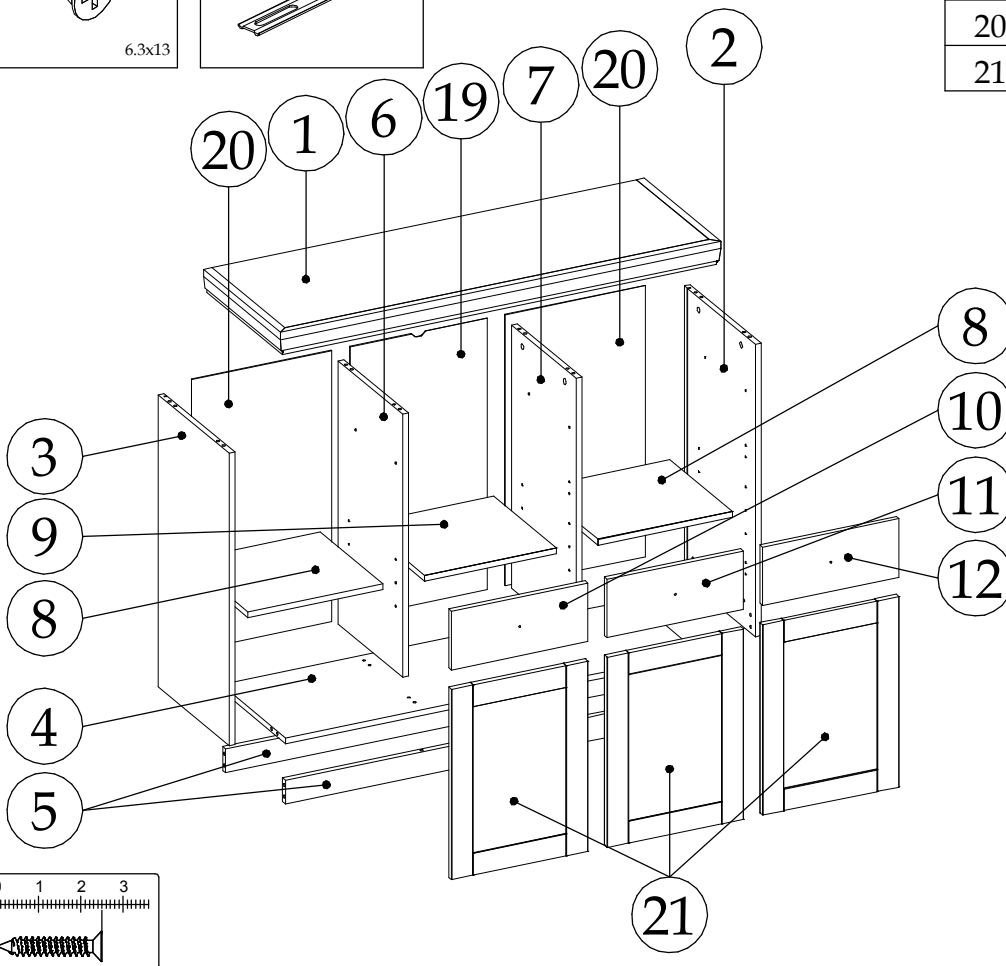

Sky 1 commode 3d3s

90 min

Element symbol	Measurements				Code	Paket
	1	2	3	4		
1	1226	418	65	1	1002	2/2
2	799	395.5	16	1	1004	1/2
3	799	395.5	16	1	1001	1/2
4	1149	358.5	16	1	1005	2/2
5	1149	65	16	2	1007	2/2
6	718	358	16	1	1009	1/2
7	718	358	16	1	1010	1/2
8	375	348	16	2	N/A	2/2
9	367	348	16	1	N/A	2/2
10	380	160	16	1	1013	1/2
11	380	160	16	1	1020	1/2
12	380	160	16	1	1027	1/2
13	350	110	16	3	1014	2/2
14	350	110	16	3	1016	2/2
15	317.5	110	16	2	1015	2/2
16	309.5	110	16	1	1022	2/2
17	323	346	3	1	N/A	2/2
18	331	346	3	2	N/A	2/2
19	741	382	3	1	1006	2/2
20	741	390	3	2	N/A	2/2
21	520	380	16	3	3001	1/2

▶ 1

2

3

▶ 4

▶ 5

▶ 6

▶ 7

8

9

▶ 10

▶ 11

▶ 12

max. 3kg

▶ 13

► 14

<p>+ 2 mm - 2 mm</p>	<p>+ 3 mm - 1 mm</p>	<p>+ 5 mm - 1,5 mm</p>