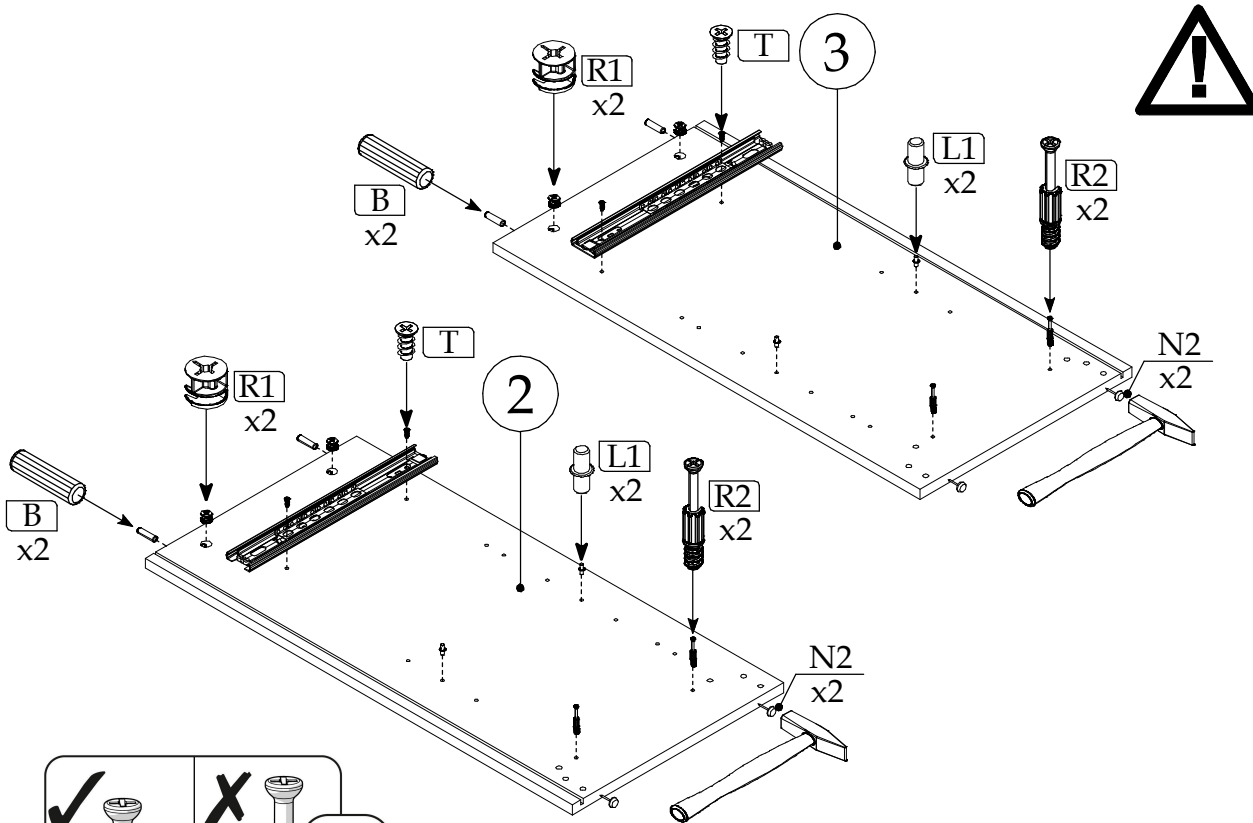

Sky 1 commode 3d3s

90 min

Element symbol	Measurements				Code	Paket
	1	2	3	4		
1	1226	418	65	1	1002	2/2
2	799	395.5	16	1	1004	1/2
3	799	395.5	16	1	1001	1/2
4	1149	358.5	16	1	1005	2/2
5	1149	65	16	2	1007	2/2
6	718	358	16	1	1009	1/2
7	718	358	16	1	1010	1/2
8	375	348	16	2	N/A	2/2
9	367	348	16	1	N/A	2/2
10	380	160	16	1	1013	1/2
11	380	160	16	1	1020	1/2
12	380	160	16	1	1027	1/2
13	350	110	16	3	1014	2/2
14	350	110	16	3	1016	2/2
15	317.5	110	16	2	1015	2/2
16	309.5	110	16	1	1022	2/2
17	323	346	3	1	N/A	2/2
18	331	346	3	2	N/A	2/2
19	741	382	3	1	1006	2/2
20	741	390	3	2	N/A	2/2
21	520	380	16	3	3001	1/2

▶ 1

2

3

▶ 4

▶ 5

▶ 6

▶ 7

8

9

▶ 10

▶ 11

▶ 12

max. 3kg

▶ 13

► 14

<p>+ 2 mm - 2 mm</p>	<p>+ 3 mm - 1 mm</p>	<p>+ 5 mm - 1,5 mm</p>