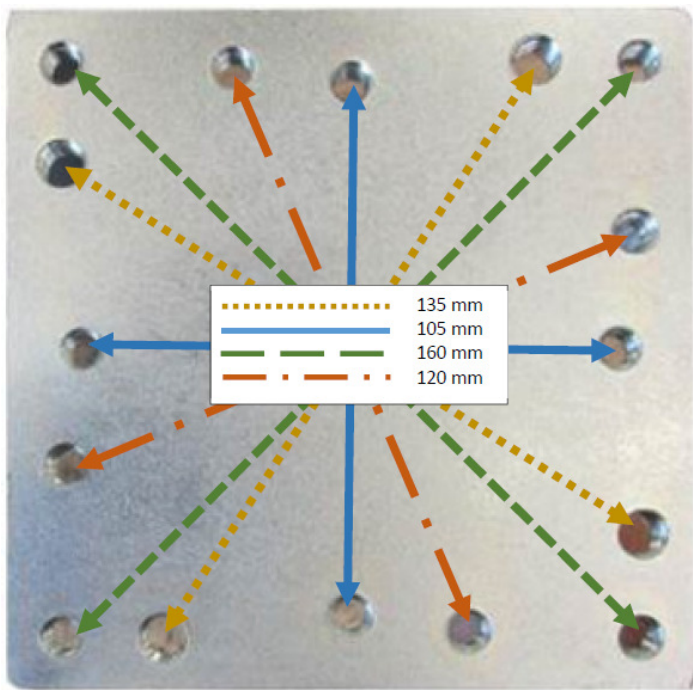

Profi Bodenhülse Artikel Nr. 85999BRUN
Inhalt 1 Stk. – Anleitungen Nr. 197664

Gewicht:

Karton:	0,20 kg	
Bodenanker:	2,70 kg	
Gesamt:	2,90 kg	
Sechskantschrauben	4 Stk.	M10x40
Sechskantschrauben	4 Stk.	M8x40
Stahl verzinkt		