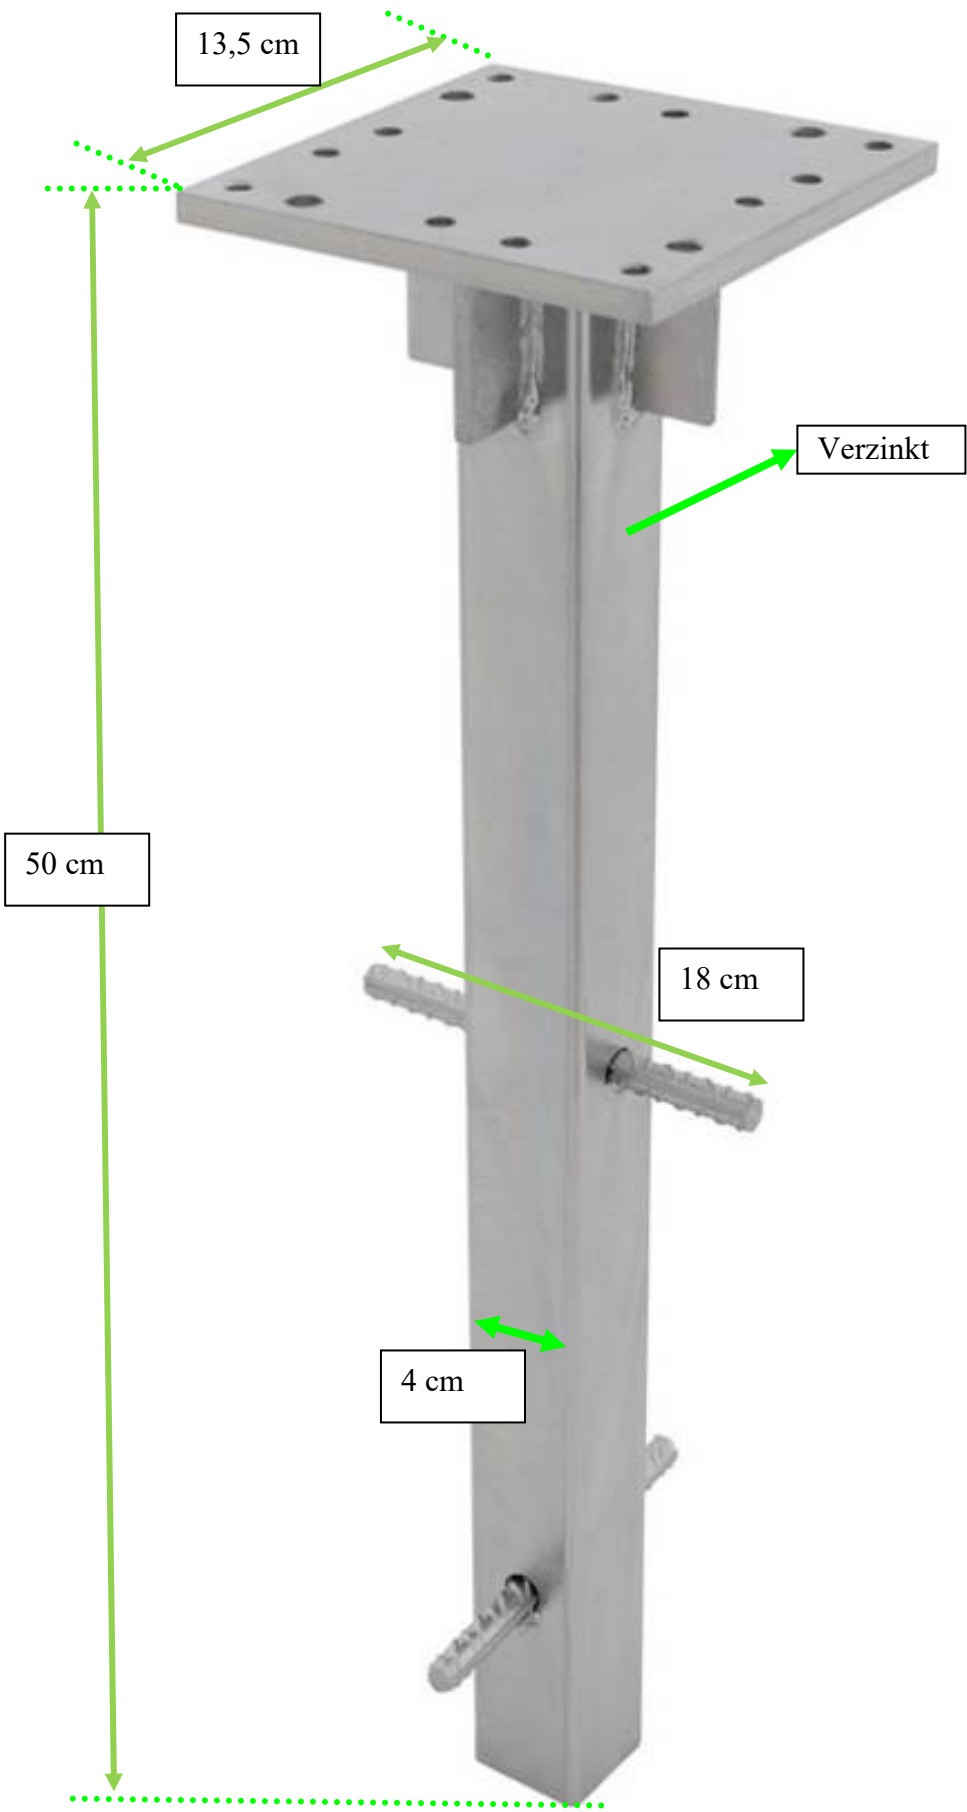

Profi Bodenhülse Artikel Nr. 85999BRUN
Inhalt 1 Stk. – Anleitungen Nr. 197664

Gewicht:

Karton:	0,20 kg	
Bodenanker:	2,70 kg	
Gesamt:	2,90 kg	
Sechskantschrauben	4 Stk.	M10x40
Sechskantschrauben	4 Stk.	M8x40
Stahl verzinkt		