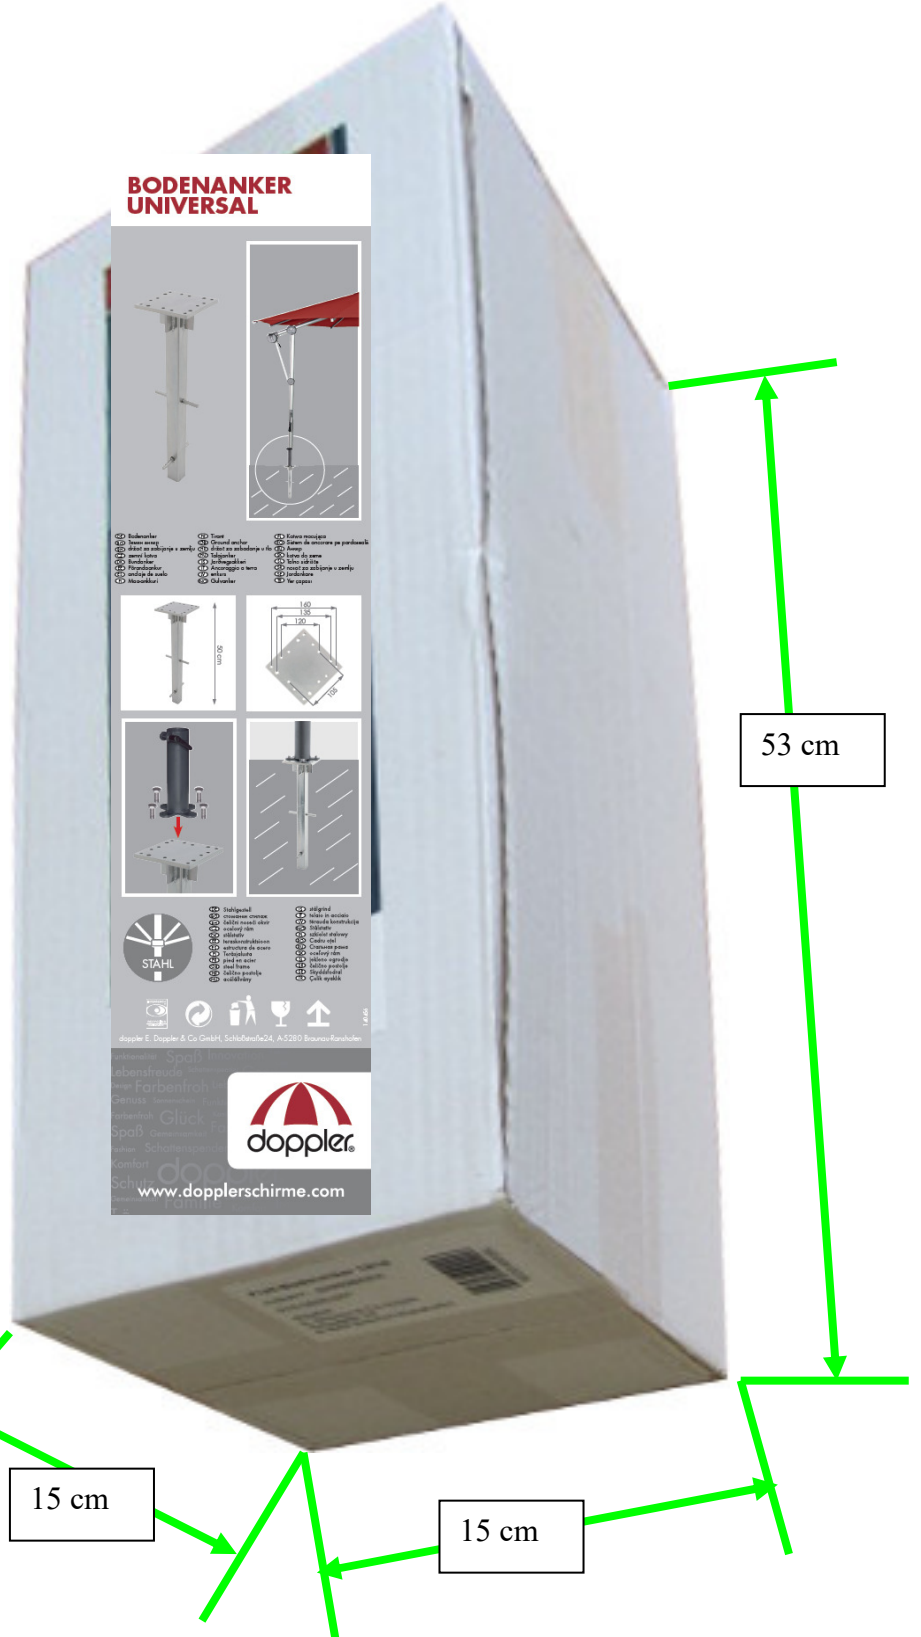

Profi Bodenhülse Artikel Nr. 85999BRUN
Inhalt 1 Stk. – Anleitungen Nr. 197664

Gewicht:

Karton:	0,20 kg	
Bodenanker:	2,70 kg	
Gesamt:	2,90 kg	
Sechskantschrauben	4 Stk.	M10x40
Sechskantschrauben	4 Stk.	M8x40
Stahl verzinkt		