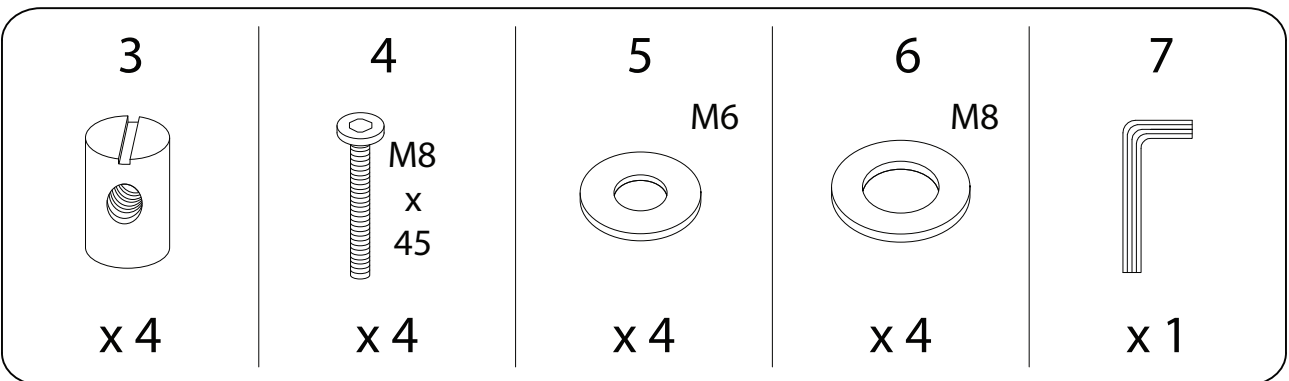

TONNARE

30'

2

1/4

1 x 2

2

3

4