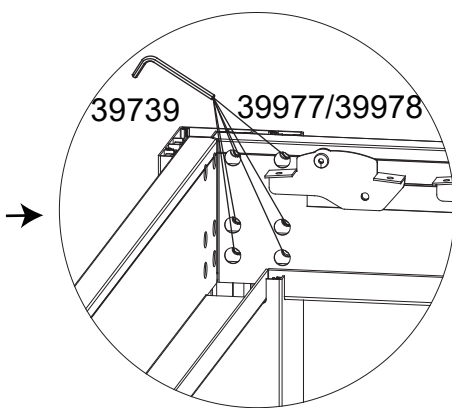

Item no.		Q'ty
39930	 M6*15MM	14
39926	 M5*25MM	16
39969	 M6*10MM	2
39933	 M10*80MM	12
39927	 M5*15MM	12
39931	 M6	2
39932	 M6	16
39970	 M8	2
35144		1
35146	 M4	1
35145	 M4	1
39715	 M3	1
39739	 M6	1
39971	 M5*8MM	80
39937	 M4*15MM	2
39925		1
39939		48

PG-L1-Q2 3 m x 3 m

1

PG-L1-Q2 3 m x 3 m

2

PG-L1-Q2 3 m x 3 m

3

PG-L1-Q2 3 m x 3 m

4

PG-L1-Q2 3 m x 3 m

5

PG-L1-Q2 3 m x 3 m

6

PG-L1-Q2 3 m x 3 m

7

□ PG-L1-Q2 3 m x 3 m

8

PG-L1-Q2 3 m x 3 m

9

□ PG-L1-Q2 3 m x 3 m

10

TOOLPORT GmbH • Gutenbergring 1–5 • 22848 Norderstedt • GERMANY
Telefon +49 (0)40 / 60 87 27 17 • Fax +49 (0)40 / 60 87 27 37 • www.toolport.de

GFP Handels GmbH • Passauerstraße 24 • A-4070 Eferding • AUSTRIA
Telefon +43 (0)7272/ 69 800 • www.gfp-international.com