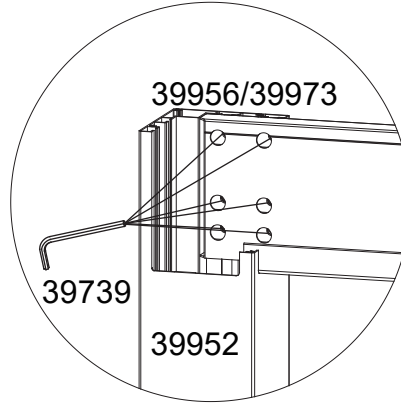

Item no.		Q'ty
39930	 M6*15MM	14
39926	 M5*25MM	16
39969	 M6*10MM	2
39933	 M10*80MM	12
39927	 M5*15MM	12
39931	 M6	2
39932	 M6	16
39970	 M8	2
35144		1
35146	 M4	1
35145	 M4	1
39715	 M3	1
39739	 M6	1
39971	 M5*8MM	80
39937	 M4*15MM	2
39925		1
39939		48

PG-L1-Q2 3 m x 3 m

1

PG-L1-Q2 3 m x 3 m

2

PG-L1-Q2 3 m x 3 m

3

PG-L1-Q2 3 m x 3 m

4

PG-L1-Q2 3 m x 3 m

5

PG-L1-Q2 3 m x 3 m

6

PG-L1-Q2 3 m x 3 m

7

□ PG-L1-Q2 3 m x 3 m

8

PG-L1-Q2 3 m x 3 m

9

□ PG-L1-Q2 3 m x 3 m

10

TOOLPORT GmbH • Gutenbergring 1–5 • 22848 Norderstedt • GERMANY
Telefon +49 (0)40 / 60 87 27 17 • Fax +49 (0)40 / 60 87 27 37 • www.toolport.de

GFP Handels GmbH • Passauerstraße 24 • A-4070 Eferding • AUSTRIA
Telefon +43 (0)7272/ 69 800 • www.gfp-international.com