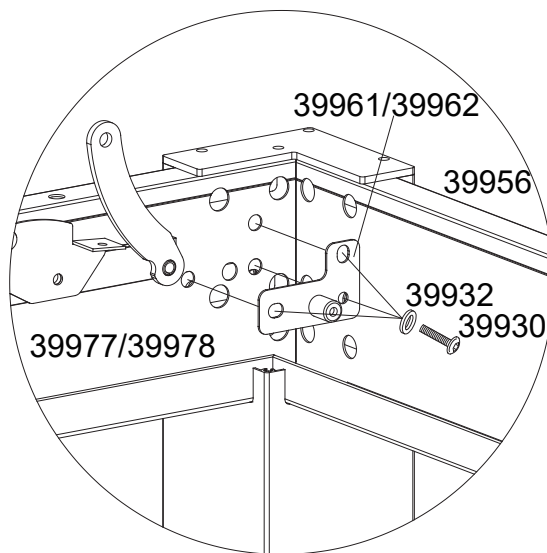

Item no.		Q'ty
39930	 M6*15MM	14
39926	 M5*25MM	16
39969	 M6*10MM	2
39933	 M10*80MM	12
39927	 M5*15MM	12
39931	 M6	2
39932	 M6	16
39970	 M8	2
35144		1
35146	 M4	1
35145	 M4	1
39715	 M3	1
39739	 M6	1
39971	 M5*8MM	80
39937	 M4*15MM	2
39925		1
39939		48

PG-L1-Q2 3 m x 3 m

1

PG-L1-Q2 3 m x 3 m

2

PG-L1-Q2 3 m x 3 m

3

PG-L1-Q2 3 m x 3 m

4

PG-L1-Q2 3 m x 3 m

5

PG-L1-Q2 3 m x 3 m

6

PG-L1-Q2 3 m x 3 m

7

□ PG-L1-Q2 3 m x 3 m

8

PG-L1-Q2 3 m x 3 m

9

□ PG-L1-Q2 3 m x 3 m

10

TOOLPORT GmbH • Gutenbergring 1–5 • 22848 Norderstedt • GERMANY
Telefon +49 (0)40 / 60 87 27 17 • Fax +49 (0)40 / 60 87 27 37 • www.toolport.de

GFP Handels GmbH • Passauerstraße 24 • A-4070 Eferding • AUSTRIA
Telefon +43 (0)7272/ 69 800 • www.gfp-international.com