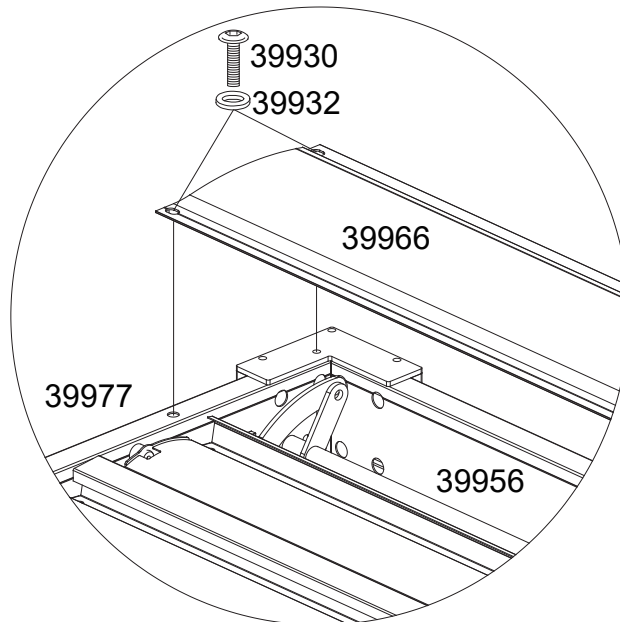

PG-L1-Q2 3 m x 3 m

5

PG-L1-Q2 3 m x 3 m

6

PG-L1-Q2 3 m x 3 m

7

□ PG-L1-Q2 3 m x 3 m

8

PG-L1-Q2 3 m x 3 m

9

□ PG-L1-Q2 3 m x 3 m

10

TOOLPORT GmbH • Gutenbergring 1–5 • 22848 Norderstedt • GERMANY
Telefon +49 (0)40 / 60 87 27 17 • Fax +49 (0)40 / 60 87 27 37 • www.toolport.de

GFP Handels GmbH • Passauerstraße 24 • A-4070 Eferding • AUSTRIA
Telefon +43 (0)7272/ 69 800 • www.gfp-international.com