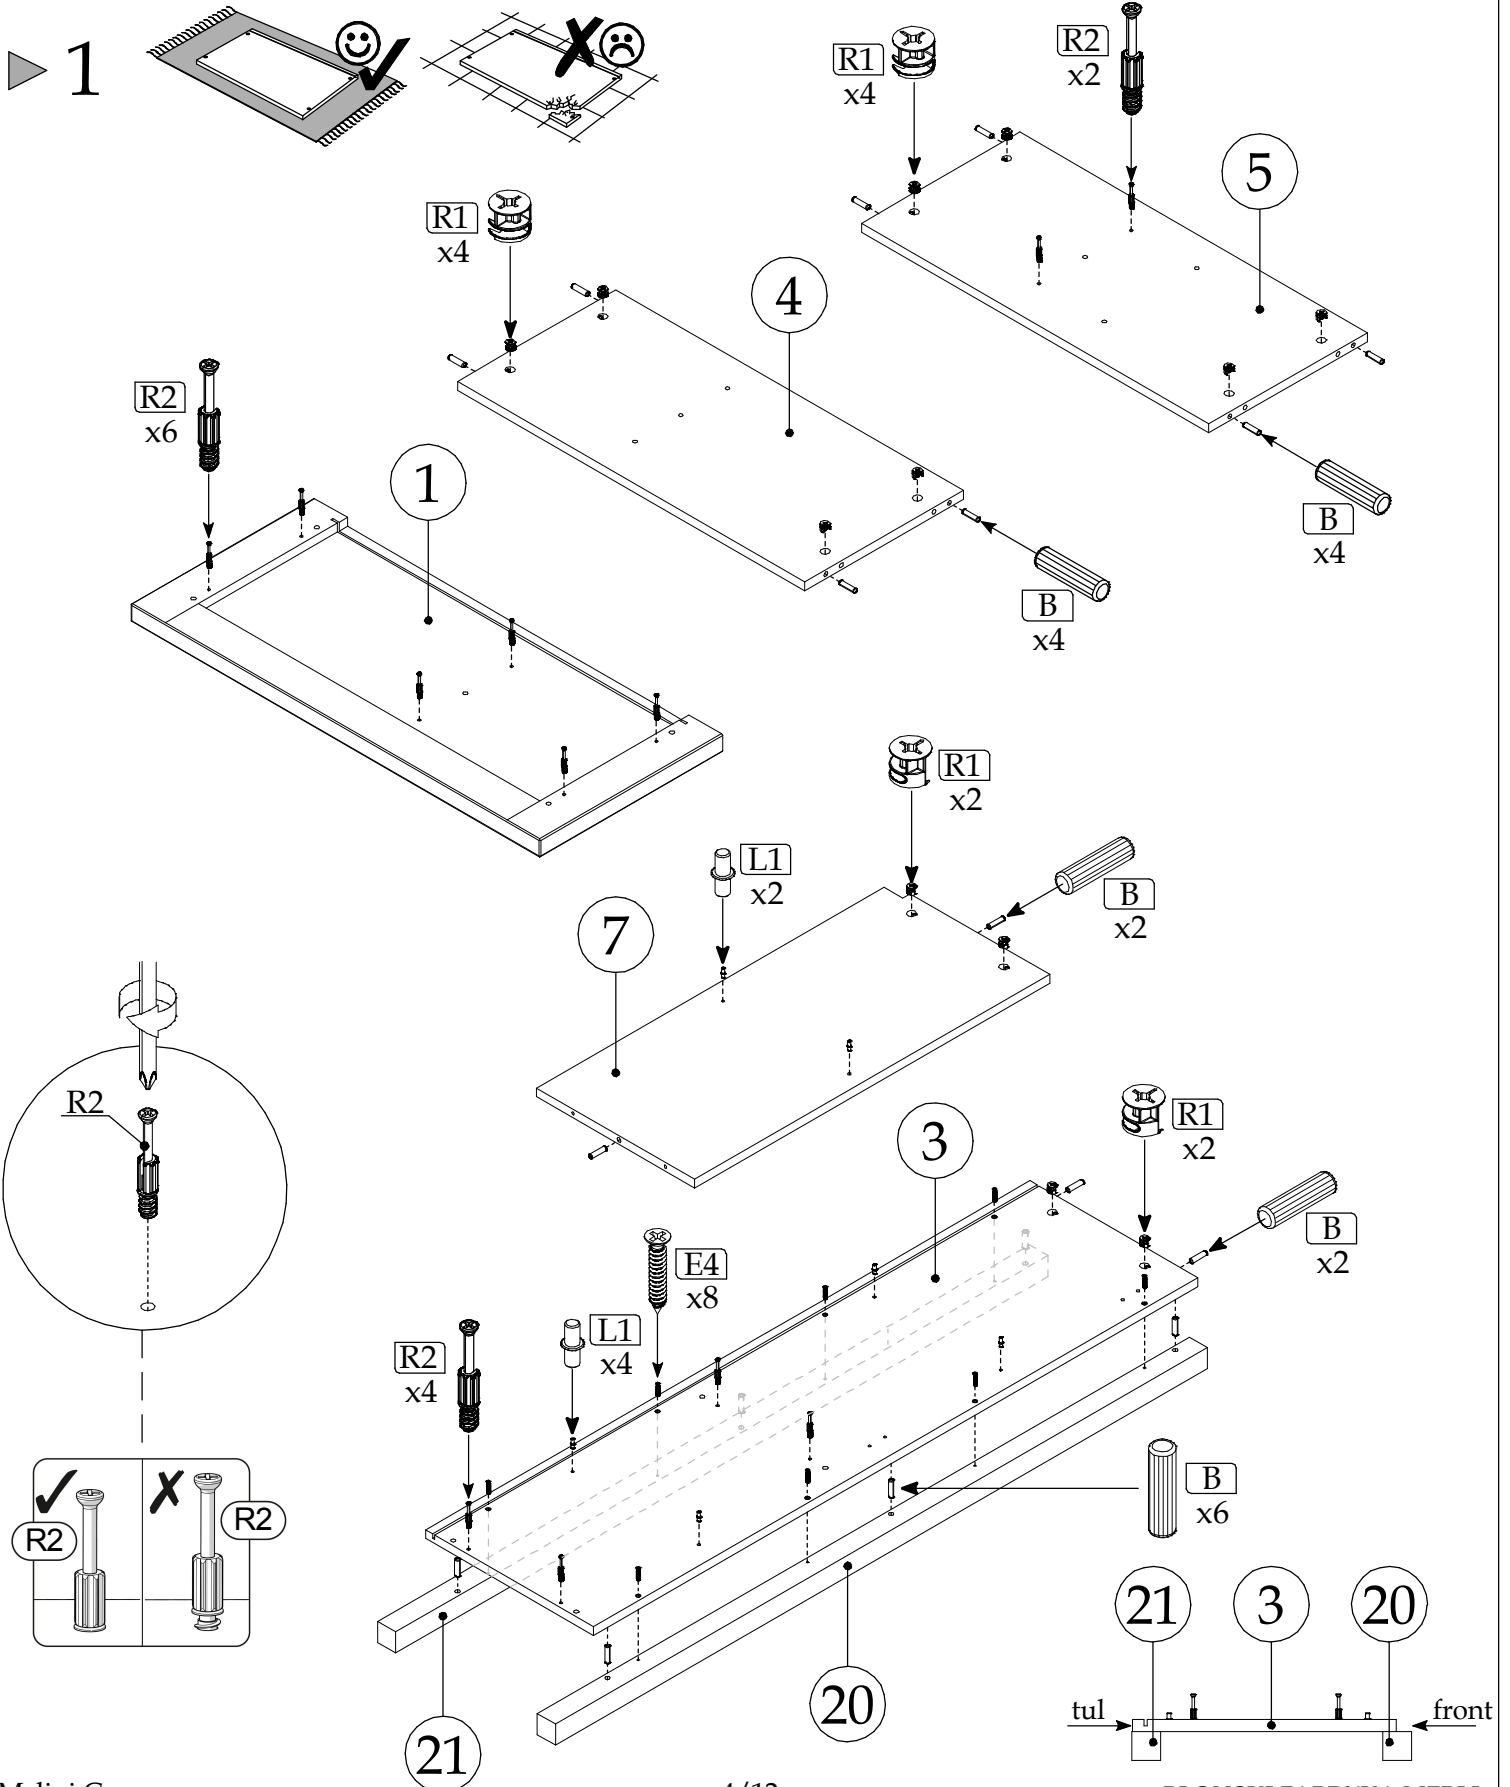

MELINI C

120 min

Element symbol	Measurements	Code	Paket
1	850 380 32 1	1025	1/3
2	1256 348.5 16 1	1004	2/3
3	1256 348.5 16 1	1005	2/3
4	722 329 16 1	1006	1/3
5	722 329 16 1	1007	1/3
6	501.5 328.5 16 1	1028	1/3
7	737.5 328.5 16 1	1040	2/3

8	285	320	16	2		1/3
9	421	320	16	1		2/3
10	726	450	16	1	1041	3/3
11	450	260	16	2	1029	3/3
12	300	160	16	2	1030	1/3
13	363.5	160	16	2	1031	3/3
14	300	160	16	2	1032	1/3
15	377.5	296	3	2		1/3

16	752	436	3	1	1008	3/3
17	752	300	3	1		3/3
18	526	436	3	1		3/3
19	526	300	3	1		1/3
20	1355	38	38	2	4001	2/3
21	1355	38	38	2	4002	2/3
22	100	38	38	1	4003	2/3

2

▶ 5

▶ 6

▶ 9

▶ 3

▶ 4

▶ 5

▶ 10

max. 3kg

► 13

► 14