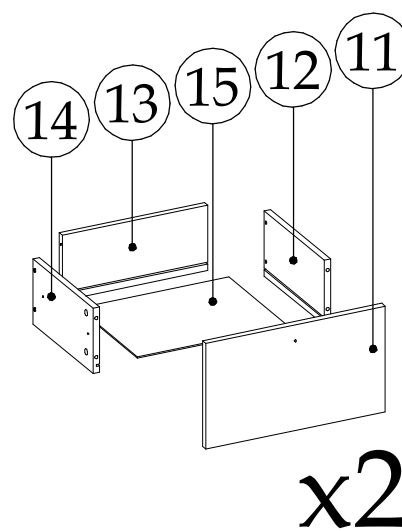

MELINI C

120 min

Element symbol	Measurements	Code	Paket
1	850 380 32 1	1025	1/3
2	1256 348.5 16 1	1004	2/3
3	1256 348.5 16 1	1005	2/3
4	722 329 16 1	1006	1/3
5	722 329 16 1	1007	1/3
6	501.5 328.5 16 1	1028	1/3
7	737.5 328.5 16 1	1040	2/3

8	285	320	16	2		1/3
9	421	320	16	1		2/3
10	726	450	16	1	1041	3/3
11	450	260	16	2	1029	3/3
12	300	160	16	2	1030	1/3
13	363.5	160	16	2	1031	3/3
14	300	160	16	2	1032	1/3
15	377.5	296	3	2		1/3

16	752	436	3	1	1008	3/3
17	752	300	3	1		3/3
18	526	436	3	1		3/3
19	526	300	3	1		1/3
20	1355	38	38	2	4001	2/3
21	1355	38	38	2	4002	2/3
22	100	38	38	1	4003	2/3