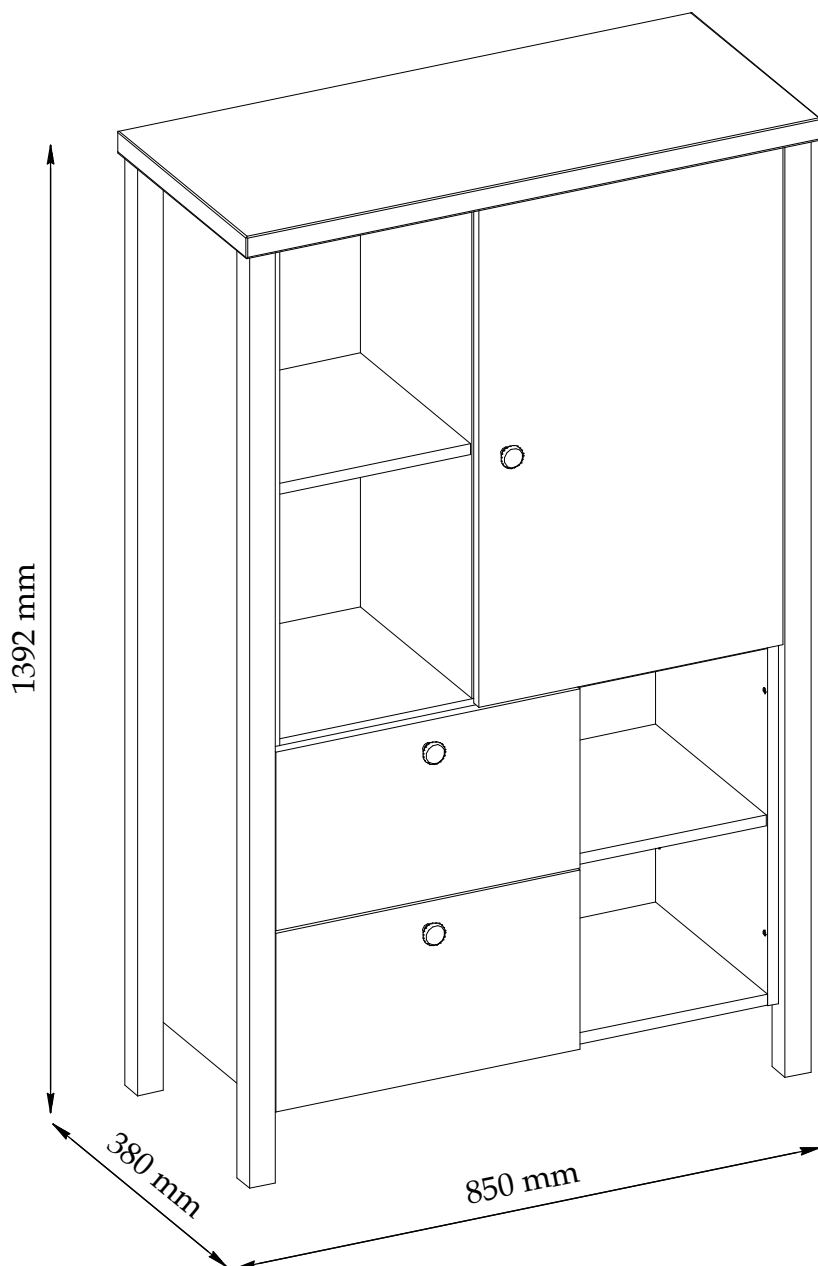

MELINI C

120 min

Element symbol	Measurements	Code	Paket
1	850 380 32 1	1025	1/3
2	1256 348.5 16 1	1004	2/3
3	1256 348.5 16 1	1005	2/3
4	722 329 16 1	1006	1/3
5	722 329 16 1	1007	1/3
6	501.5 328.5 16 1	1028	1/3
7	737.5 328.5 16 1	1040	2/3

8	285	320	16	2		1/3
9	421	320	16	1		2/3
10	726	450	16	1	1041	3/3
11	450	260	16	2	1029	3/3
12	300	160	16	2	1030	1/3
13	363.5	160	16	2	1031	3/3
14	300	160	16	2	1032	1/3
15	377.5	296	3	2		1/3

16	752	436	3	1	1008	3/3
17	752	300	3	1		3/3
18	526	436	3	1		3/3
19	526	300	3	1		1/3
20	1355	38	38	2	4001	2/3
21	1355	38	38	2	4002	2/3
22	100	38	38	1	4003	2/3

2

▶ 5

▶ 6

▶ 9

▶ 3

▶ 4

▶ 5

▶ 10

max. 3kg

► 13

► 14