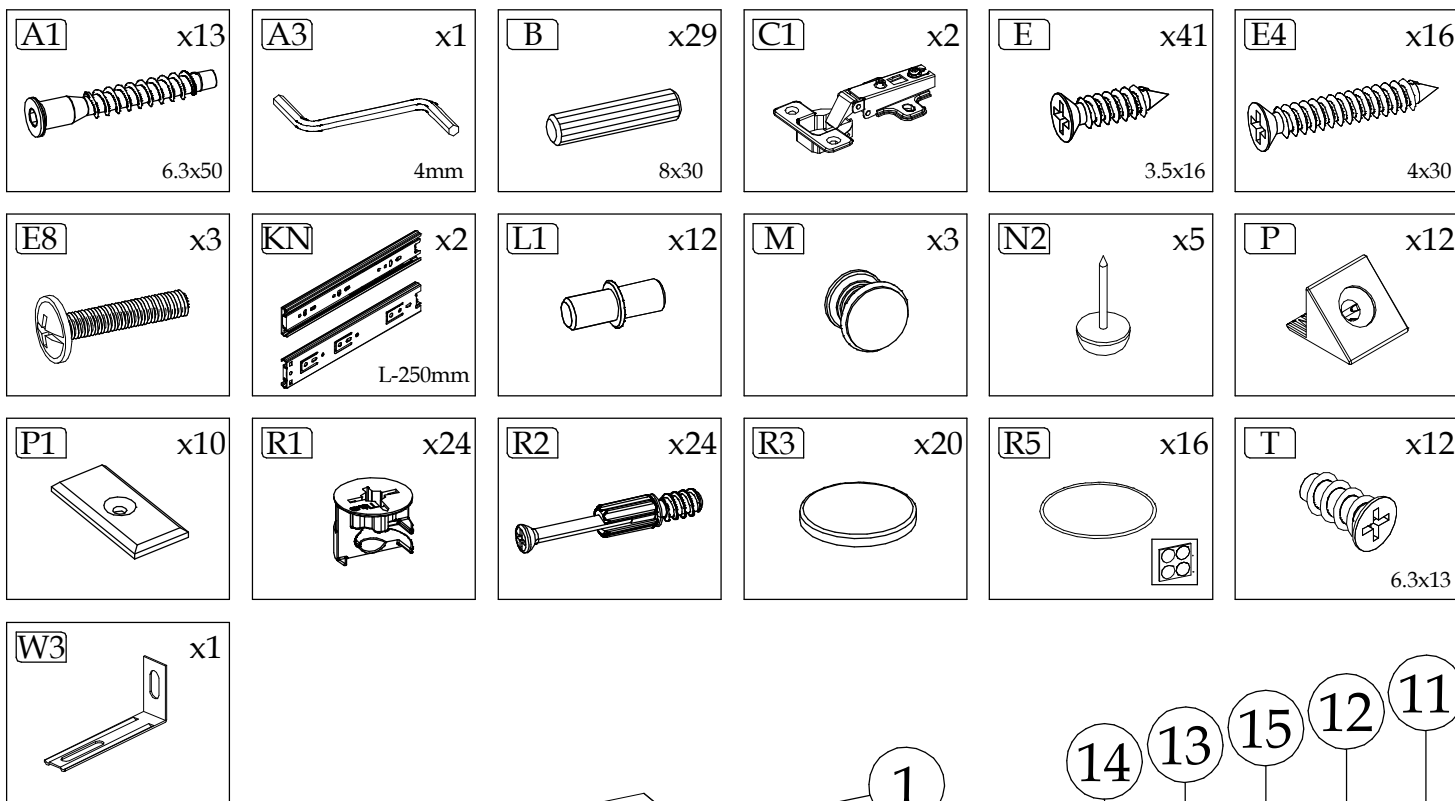

MELINI C

120 min

Element symbol	Measurements	Code	Paket
1	850 380 32 1	1025	1/3
2	1256 348.5 16 1	1004	2/3
3	1256 348.5 16 1	1005	2/3
4	722 329 16 1	1006	1/3
5	722 329 16 1	1007	1/3
6	501.5 328.5 16 1	1028	1/3
7	737.5 328.5 16 1	1040	2/3

8	285	320	16	2		1/3
9	421	320	16	1		2/3
10	726	450	16	1	1041	3/3
11	450	260	16	2	1029	3/3
12	300	160	16	2	1030	1/3
13	363.5	160	16	2	1031	3/3
14	300	160	16	2	1032	1/3
15	377.5	296	3	2		1/3

16	752	436	3	1	1008	3/3
17	752	300	3	1		3/3
18	526	436	3	1		3/3
19	526	300	3	1		1/3
20	1355	38	38	2	4001	2/3
21	1355	38	38	2	4002	2/3
22	100	38	38	1	4003	2/3

2

▶ 5

▶ 6

▶ 9

▶ 3

▶ 4

▶ 5

▶ 10

max. 3kg

► 13

► 14