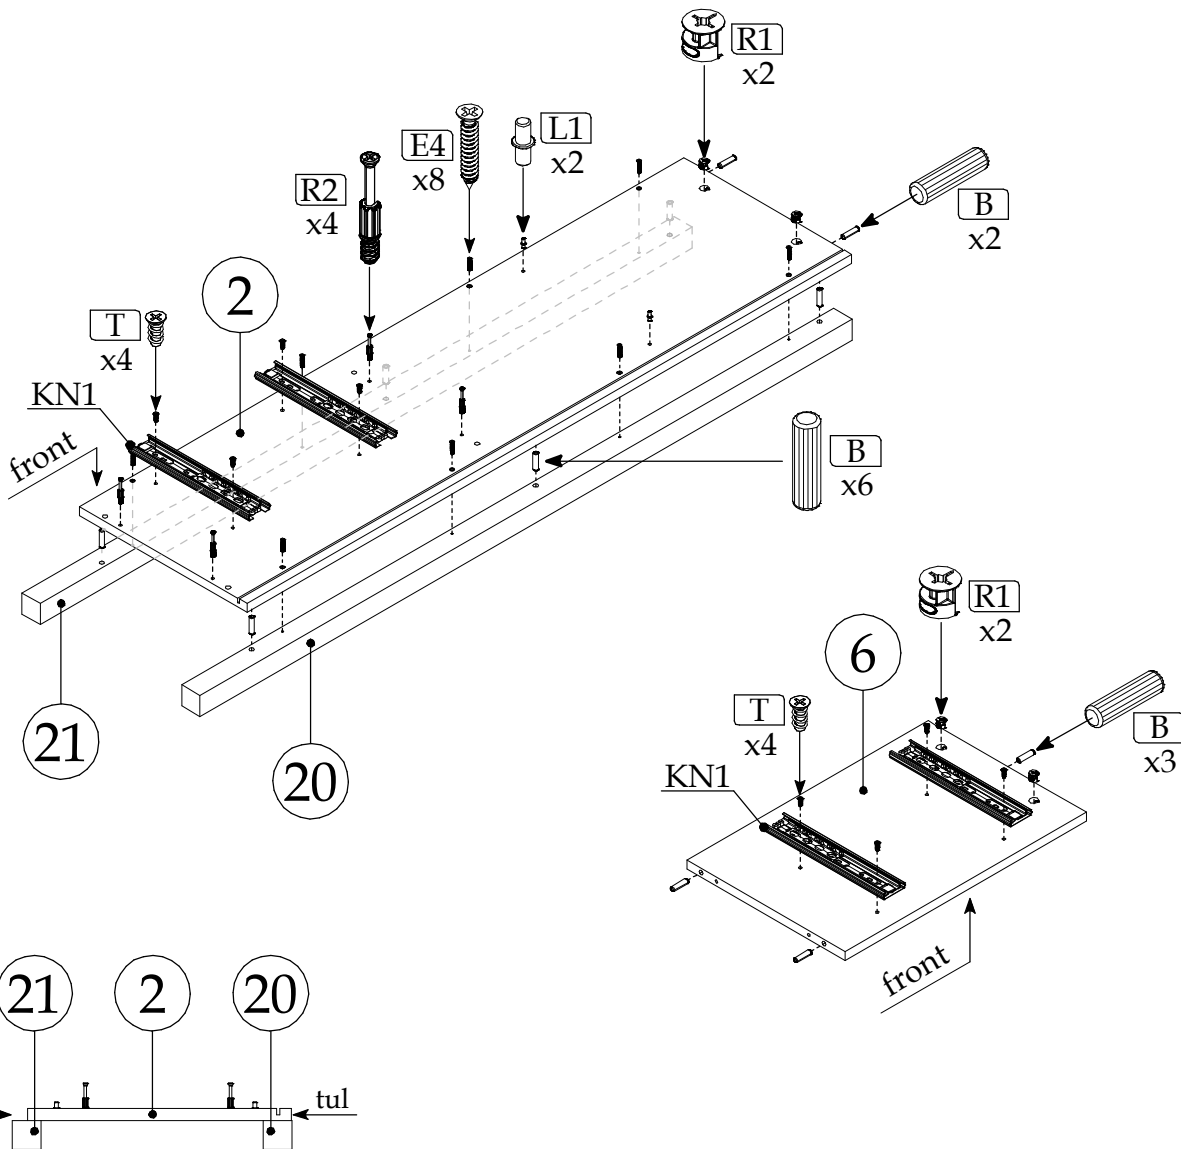

MELINI C

120 min

Element symbol	Measurements	Code	Paket
1	850 380 32 1	1025	1/3
2	1256 348.5 16 1	1004	2/3
3	1256 348.5 16 1	1005	2/3
4	722 329 16 1	1006	1/3
5	722 329 16 1	1007	1/3
6	501.5 328.5 16 1	1028	1/3
7	737.5 328.5 16 1	1040	2/3

8	285	320	16	2		1/3
9	421	320	16	1		2/3
10	726	450	16	1	1041	3/3
11	450	260	16	2	1029	3/3
12	300	160	16	2	1030	1/3
13	363.5	160	16	2	1031	3/3
14	300	160	16	2	1032	1/3
15	377.5	296	3	2		1/3

16	752	436	3	1	1008	3/3
17	752	300	3	1		3/3
18	526	436	3	1		3/3
19	526	300	3	1		1/3
20	1355	38	38	2	4001	2/3
21	1355	38	38	2	4002	2/3
22	100	38	38	1	4003	2/3

2

▶ 5

▶ 6

▶ 9

▶ 3

▶ 4

▶ 5

▶ 10

max. 3kg

► 13

► 14