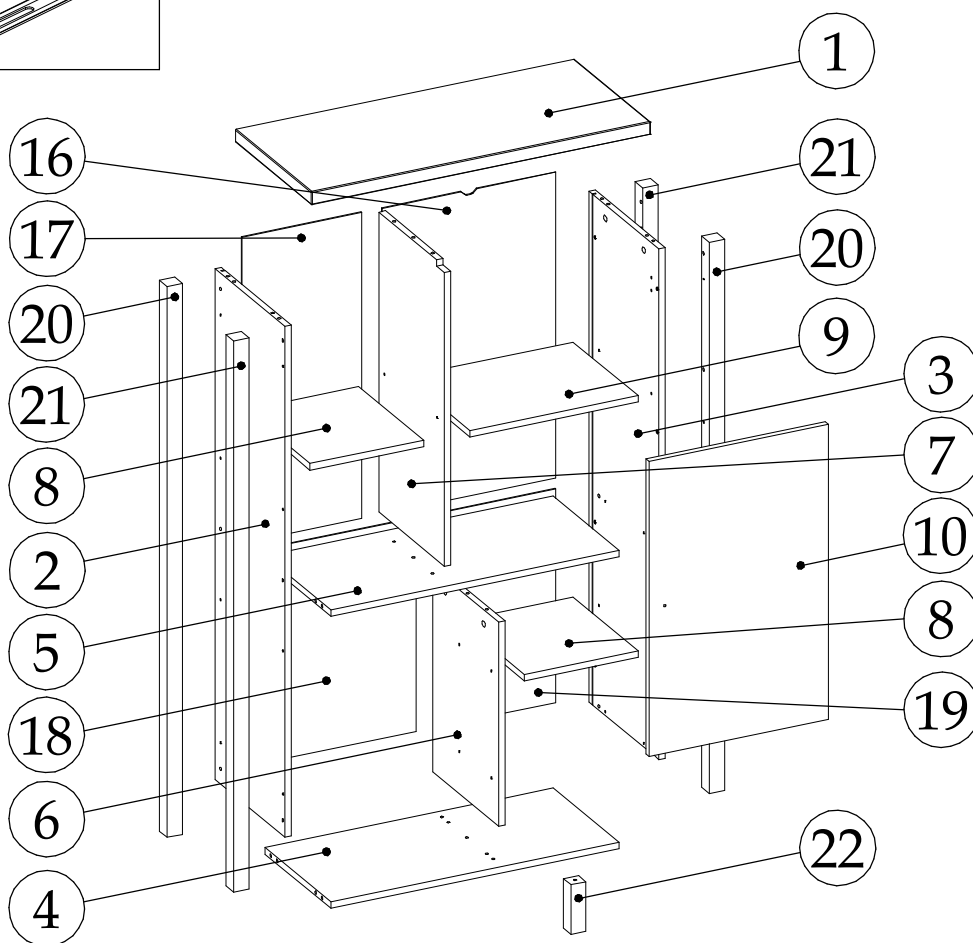

MELINI C

120 min

Element symbol	Measurements	Code	Paket
1	850 380 32 1	1025	1/3
2	1256 348.5 16 1	1004	2/3
3	1256 348.5 16 1	1005	2/3
4	722 329 16 1	1006	1/3
5	722 329 16 1	1007	1/3
6	501.5 328.5 16 1	1028	1/3
7	737.5 328.5 16 1	1040	2/3

8	285	320	16	2		1/3
9	421	320	16	1		2/3
10	726	450	16	1	1041	3/3
11	450	260	16	2	1029	3/3
12	300	160	16	2	1030	1/3
13	363.5	160	16	2	1031	3/3
14	300	160	16	2	1032	1/3
15	377.5	296	3	2		1/3

16	752	436	3	1	1008	3/3
17	752	300	3	1		3/3
18	526	436	3	1		3/3
19	526	300	3	1		1/3
20	1355	38	38	2	4001	2/3
21	1355	38	38	2	4002	2/3
22	100	38	38	1	4003	2/3

2

▶ 5

▶ 6

▶ 9

▶ 3

▶ 4

▶ 5

▶ 10

max. 3kg

► 13

► 14