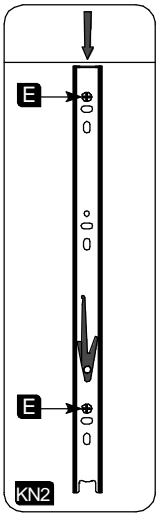

MELINI C

120 min

Element symbol	Measurements	Code	Paket
1	850 380 32 1	1025	1/3
2	1256 348.5 16 1	1004	2/3
3	1256 348.5 16 1	1005	2/3
4	722 329 16 1	1006	1/3
5	722 329 16 1	1007	1/3
6	501.5 328.5 16 1	1028	1/3
7	737.5 328.5 16 1	1040	2/3

8	285	320	16	2		1/3
9	421	320	16	1		2/3
10	726	450	16	1	1041	3/3
11	450	260	16	2	1029	3/3
12	300	160	16	2	1030	1/3
13	363.5	160	16	2	1031	3/3
14	300	160	16	2	1032	1/3
15	377.5	296	3	2		1/3

16	752	436	3	1	1008	3/3
17	752	300	3	1		3/3
18	526	436	3	1		3/3
19	526	300	3	1		1/3
20	1355	38	38	2	4001	2/3
21	1355	38	38	2	4002	2/3
22	100	38	38	1	4003	2/3

2

▶ 5

▶ 6

▶ 9

▶ 3

▶ 4

▶ 5

▶ 10