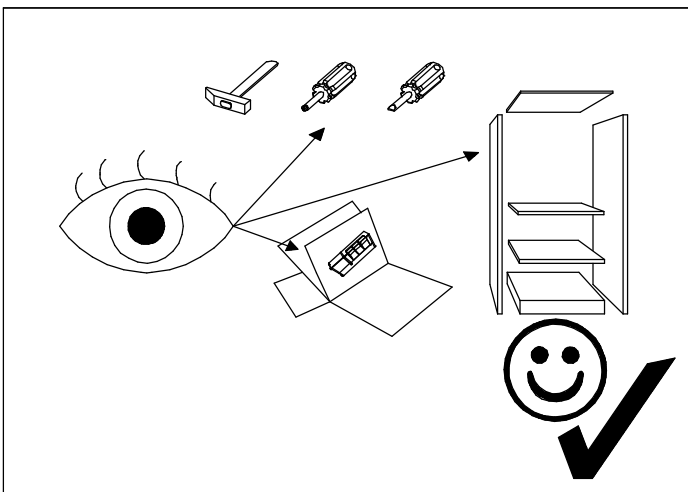

MELINI C

120 min

Element symbol	Measurements	Code	Paket
1	850 380 32 1	1025	1/3
2	1256 348.5 16 1	1004	2/3
3	1256 348.5 16 1	1005	2/3
4	722 329 16 1	1006	1/3
5	722 329 16 1	1007	1/3
6	501.5 328.5 16 1	1028	1/3
7	737.5 328.5 16 1	1040	2/3

8	285	320	16	2		1/3
9	421	320	16	1		2/3
10	726	450	16	1	1041	3/3
11	450	260	16	2	1029	3/3
12	300	160	16	2	1030	1/3
13	363.5	160	16	2	1031	3/3
14	300	160	16	2	1032	1/3
15	377.5	296	3	2		1/3

16	752	436	3	1	1008	3/3
17	752	300	3	1		3/3
18	526	436	3	1		3/3
19	526	300	3	1		1/3
20	1355	38	38	2	4001	2/3
21	1355	38	38	2	4002	2/3
22	100	38	38	1	4003	2/3