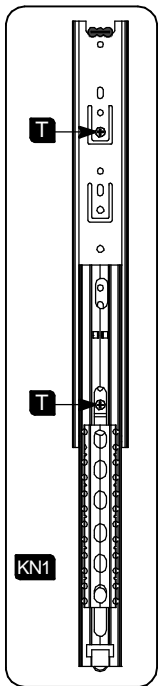

MELINI C

120 min

Element symbol	Measurements	Code	Paket
1	850 380 32 1	1025	1/3
2	1256 348.5 16 1	1004	2/3
3	1256 348.5 16 1	1005	2/3
4	722 329 16 1	1006	1/3
5	722 329 16 1	1007	1/3
6	501.5 328.5 16 1	1028	1/3
7	737.5 328.5 16 1	1040	2/3

8	285	320	16	2		1/3
9	421	320	16	1		2/3
10	726	450	16	1	1041	3/3
11	450	260	16	2	1029	3/3
12	300	160	16	2	1030	1/3
13	363.5	160	16	2	1031	3/3
14	300	160	16	2	1032	1/3
15	377.5	296	3	2		1/3

16	752	436	3	1	1008	3/3
17	752	300	3	1		3/3
18	526	436	3	1		3/3
19	526	300	3	1		1/3
20	1355	38	38	2	4001	2/3
21	1355	38	38	2	4002	2/3
22	100	38	38	1	4003	2/3

2

▶ 5

▶ 6

▶ 9

▶ 3

▶ 4

▶ 5

▶ 10