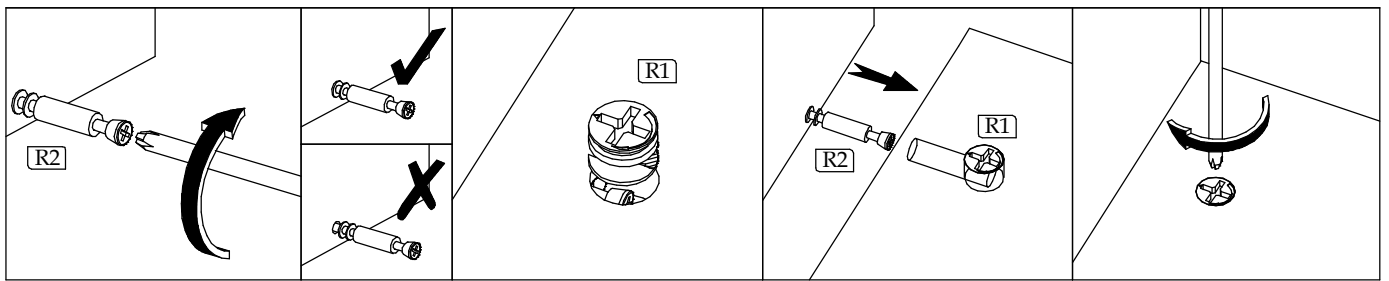

MELINI C

120 min

Element symbol	Measurements	Code	Paket
1	850 380 32 1	1025	1/3
2	1256 348.5 16 1	1004	2/3
3	1256 348.5 16 1	1005	2/3
4	722 329 16 1	1006	1/3
5	722 329 16 1	1007	1/3
6	501.5 328.5 16 1	1028	1/3
7	737.5 328.5 16 1	1040	2/3

8	285	320	16	2		1/3
9	421	320	16	1		2/3
10	726	450	16	1	1041	3/3
11	450	260	16	2	1029	3/3
12	300	160	16	2	1030	1/3
13	363.5	160	16	2	1031	3/3
14	300	160	16	2	1032	1/3
15	377.5	296	3	2		1/3

16	752	436	3	1	1008	3/3
17	752	300	3	1		3/3
18	526	436	3	1		3/3
19	526	300	3	1		1/3
20	1355	38	38	2	4001	2/3
21	1355	38	38	2	4002	2/3
22	100	38	38	1	4003	2/3