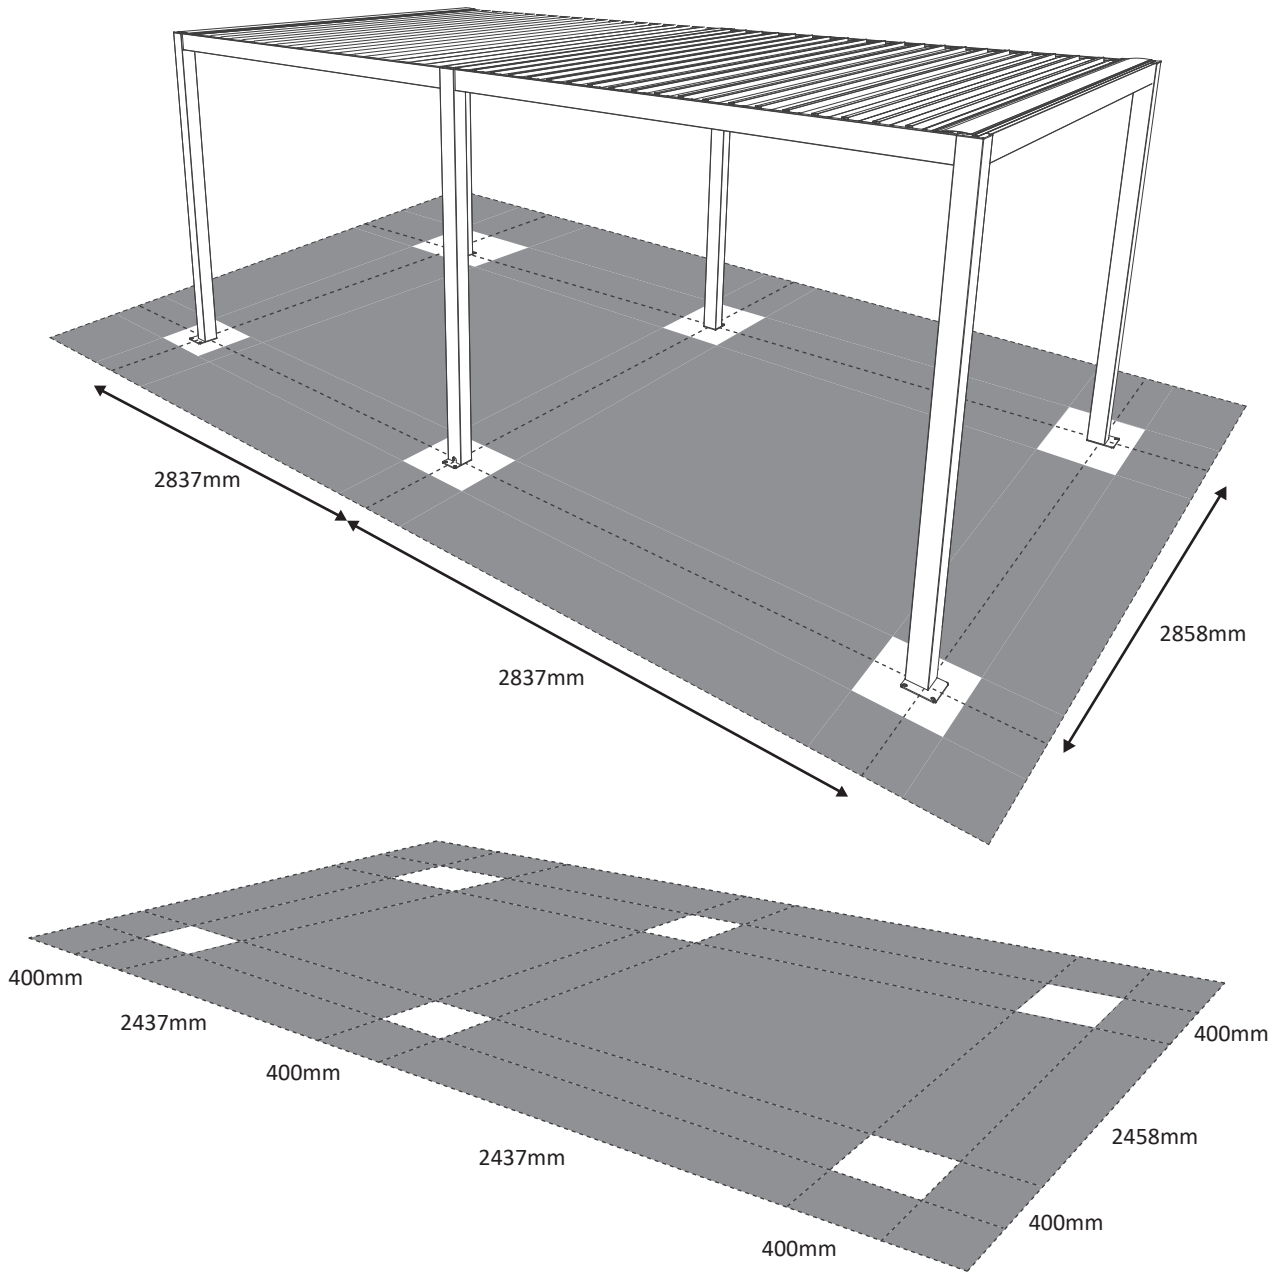

□ PG-L1-Q2 3 m x 6 m

01/2024-V01

PRIMEYARD®

PG-L1-Q2 3 m x 6 m

PG-L1-Q2 3 m x 6 m

A

B

C

PG-L1-Q2 3 m x 6 m

Item no.		Q'ty
39952		4
39953		2
39954		4
39955		2
39957		2
39958		2
39956		2
39968		1
39966		2
39967		40
39959		4
39960		2
39963		2
39964		2
39965		2

 **PG-L1-Q2 3 m x 6 m**

Item no.		Q'ty
39923		1
39961		2
39962		2
39925		1
39972		2

PG-L1-Q2 3 m x 6 m

Item no.		Q'ty
39930	 M6*15MM	44
39926	 M5*25MM	24
39969	 M6*10MM	4
39933	 M10*80MM	16
39927	 M5*15MM	16
39931	 M6	4
39932	 M6	48
39970	 M8	4
35144	 1	1
35146	 M4	1
35145	 M4	1
39715	 M3	1
39739	 M6	1
39971	 M5*8MM	160
39937	 M4*15MM	2
39939	 72	72

PG-L1-Q2 3 m x 6 m

1

PG-L1-Q2 3 m x 6 m

2

PG-L1-Q2 3 m x 6 m

3

PG-L1-Q2 3 m x 6 m

4