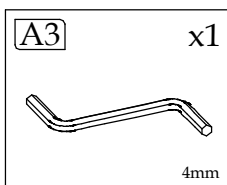

Kendo 15 RTV

50 min

Element symbol	Measurements				Code	Paket
	1	2	3	4		
1	340	354.5	16	1	1001	1/1
2	340	354.5	16	1	1002	1/1
3	1400	355	16	1	1003	1/1
4	1400	355	16	1	1004	1/1
5	340	334.5	16	1	1005	1/1
6	340	334.5	16	1	1006	1/1
7	340	334.5	16	1	1014	1/1
8	329.5	334	16	1	1012	1/1
9	1380	354	3	1	1007	1/1