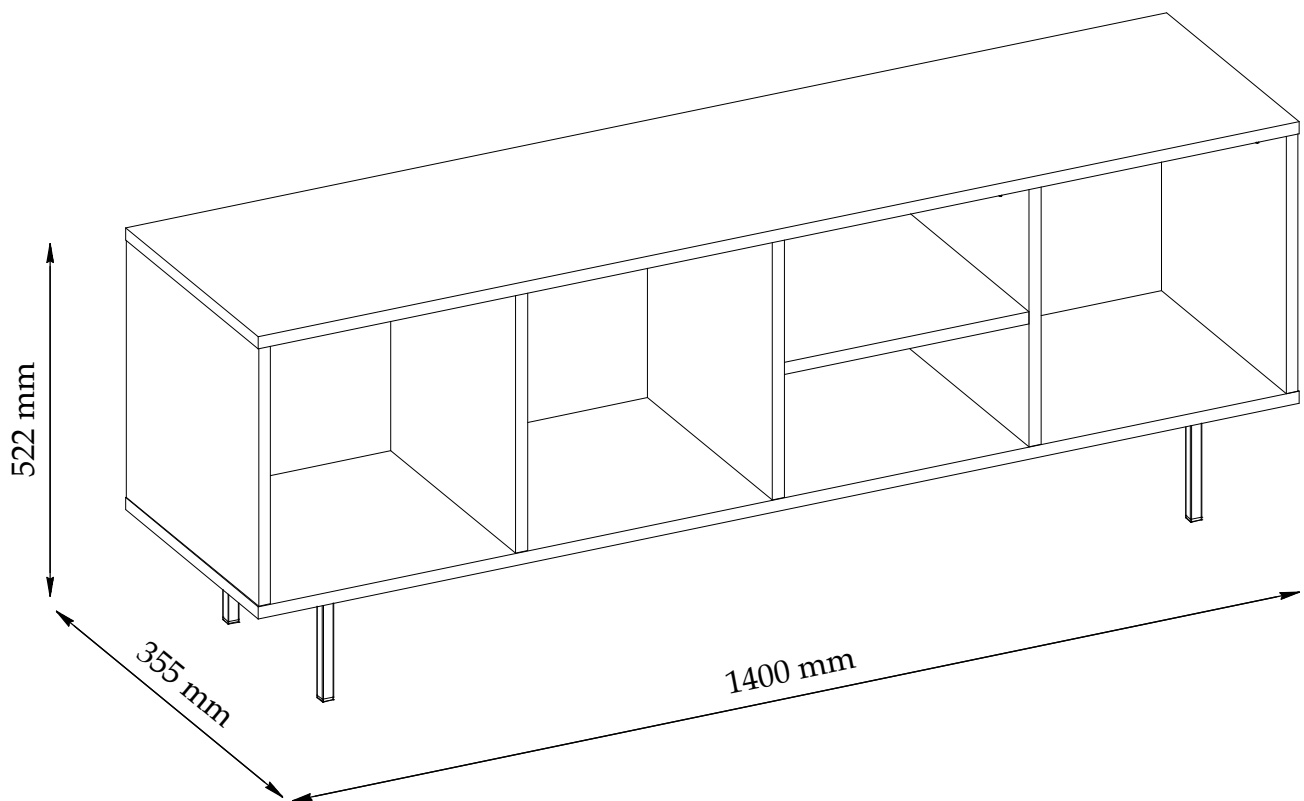

Kendo 15 RTV

50 min

Element symbol	Measurements				Code	Paket
	1	2	3	4		
1	340	354.5	16	1	1001	1/1
2	340	354.5	16	1	1002	1/1
3	1400	355	16	1	1003	1/1
4	1400	355	16	1	1004	1/1
5	340	334.5	16	1	1005	1/1
6	340	334.5	16	1	1006	1/1
7	340	334.5	16	1	1014	1/1
8	329.5	334	16	1	1012	1/1
9	1380	354	3	1	1007	1/1