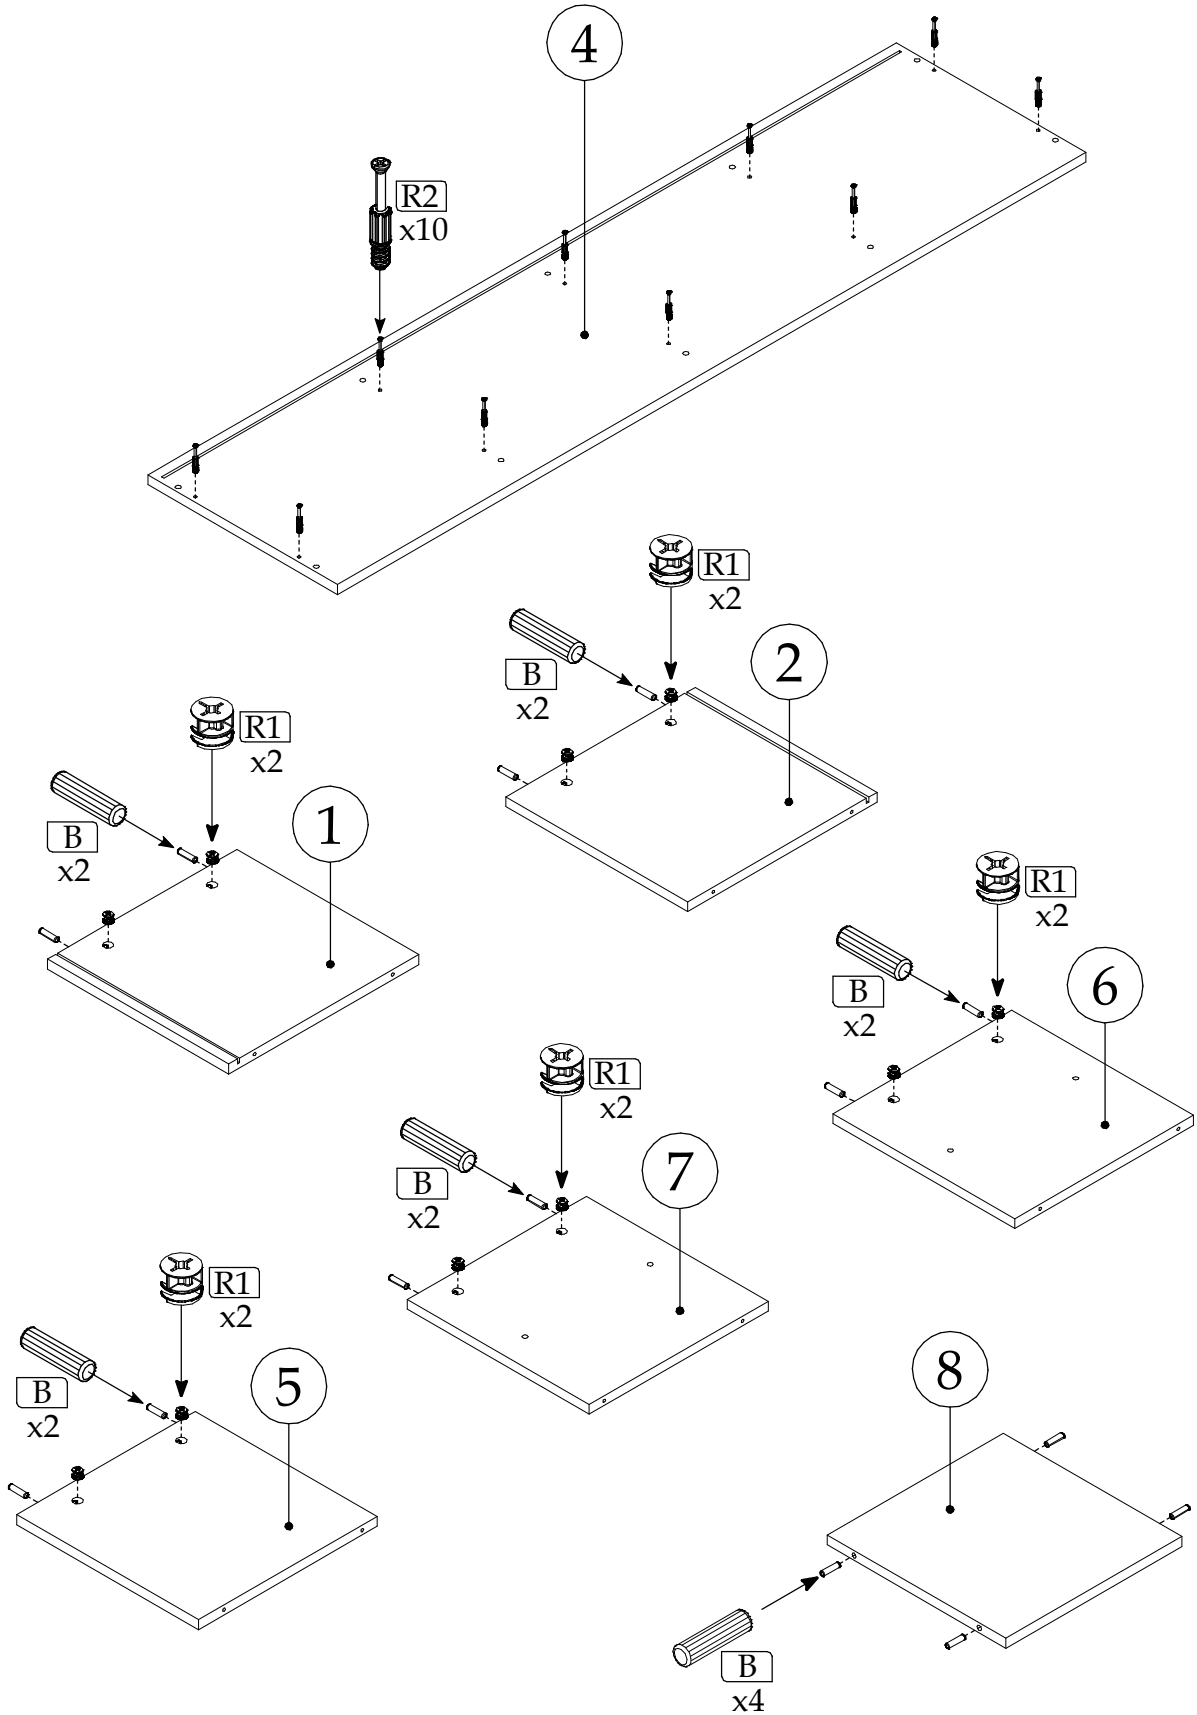

Kendo 15 RTV

50 min

Element symbol	Measurements				Code	Paket
	1	2	3	4		
1	340	354.5	16	1	1001	1/1
2	340	354.5	16	1	1002	1/1
3	1400	355	16	1	1003	1/1
4	1400	355	16	1	1004	1/1
5	340	334.5	16	1	1005	1/1
6	340	334.5	16	1	1006	1/1
7	340	334.5	16	1	1014	1/1
8	329.5	334	16	1	1012	1/1
9	1380	354	3	1	1007	1/1

▶ 1

▶ 2

▶ 3

▶ 4

▶ 5

▶ 6

▶ 7