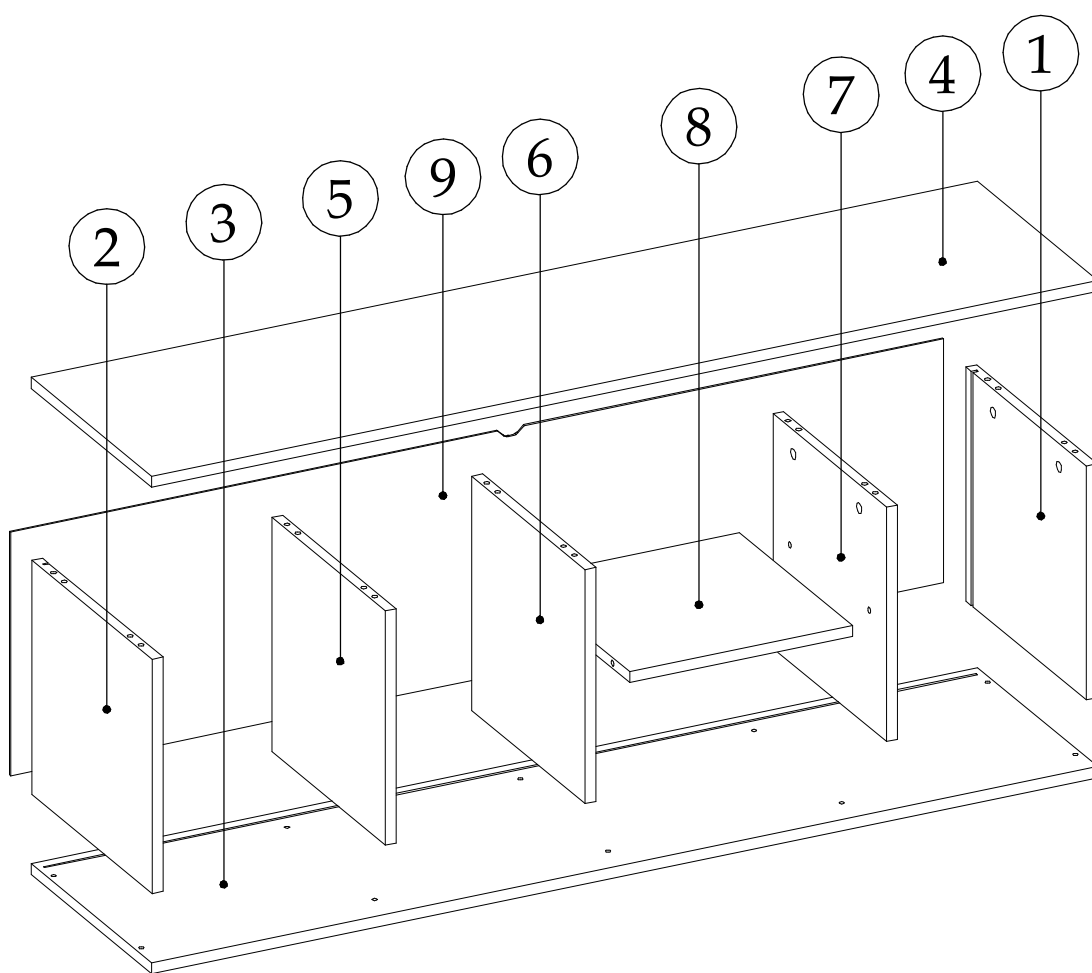

Kendo 15 RTV

50 min

Element symbol	Measurements				Code	Paket
	1	2	3	4		
1	340	354.5	16	1	1001	1/1
2	340	354.5	16	1	1002	1/1
3	1400	355	16	1	1003	1/1
4	1400	355	16	1	1004	1/1
5	340	334.5	16	1	1005	1/1
6	340	334.5	16	1	1006	1/1
7	340	334.5	16	1	1014	1/1
8	329.5	334	16	1	1012	1/1
9	1380	354	3	1	1007	1/1

▶ 1

▶ 2

▶ 3

▶ 4

▶ 5

▶ 6

▶ 7