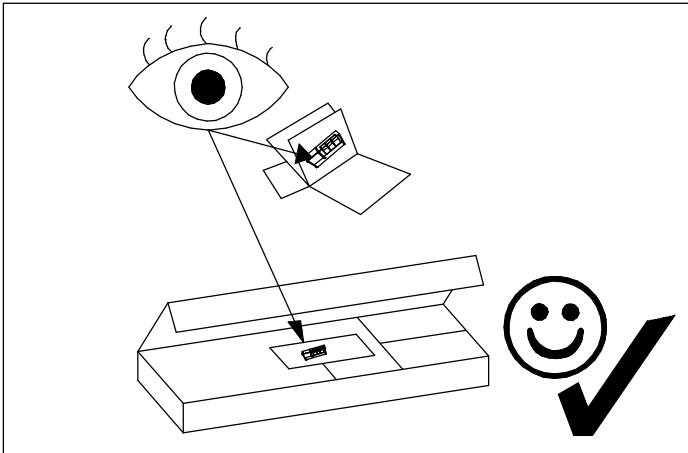

Kendo 15 RTV

50 min

Element symbol	Measurements				Code	Paket
	1	2	3	4		
1	340	354.5	16	1	1001	1/1
2	340	354.5	16	1	1002	1/1
3	1400	355	16	1	1003	1/1
4	1400	355	16	1	1004	1/1
5	340	334.5	16	1	1005	1/1
6	340	334.5	16	1	1006	1/1
7	340	334.5	16	1	1014	1/1
8	329.5	334	16	1	1012	1/1
9	1380	354	3	1	1007	1/1