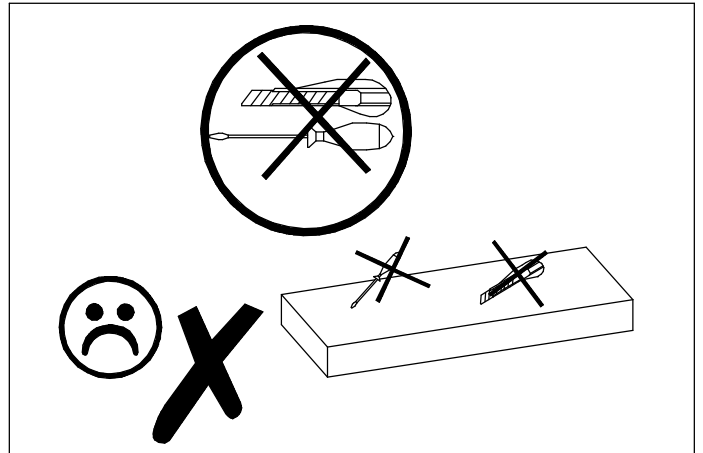

Kendo 15 RTV

50 min

Element symbol	Measurements				Code	Paket
	1	2	3	4		
1	340	354.5	16	1	1001	1/1
2	340	354.5	16	1	1002	1/1
3	1400	355	16	1	1003	1/1
4	1400	355	16	1	1004	1/1
5	340	334.5	16	1	1005	1/1
6	340	334.5	16	1	1006	1/1
7	340	334.5	16	1	1014	1/1
8	329.5	334	16	1	1012	1/1
9	1380	354	3	1	1007	1/1