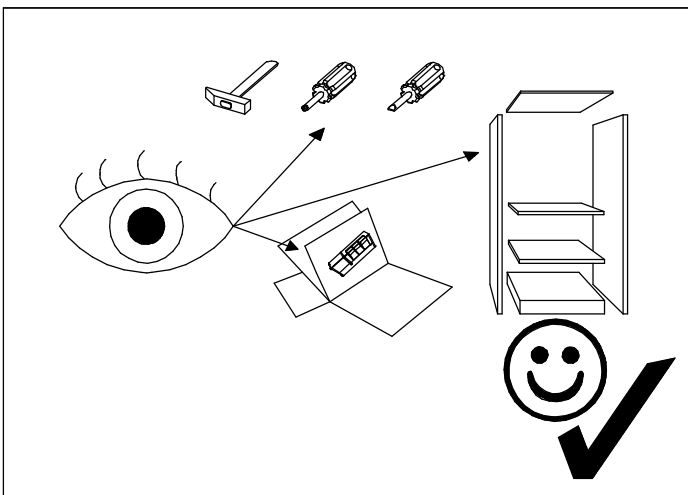

Kendo 15 RTV

50 min

Element symbol	Measurements				Code	Paket
	1	2	3	4		
1	340	354.5	16	1	1001	1/1
2	340	354.5	16	1	1002	1/1
3	1400	355	16	1	1003	1/1
4	1400	355	16	1	1004	1/1
5	340	334.5	16	1	1005	1/1
6	340	334.5	16	1	1006	1/1
7	340	334.5	16	1	1014	1/1
8	329.5	334	16	1	1012	1/1
9	1380	354	3	1	1007	1/1