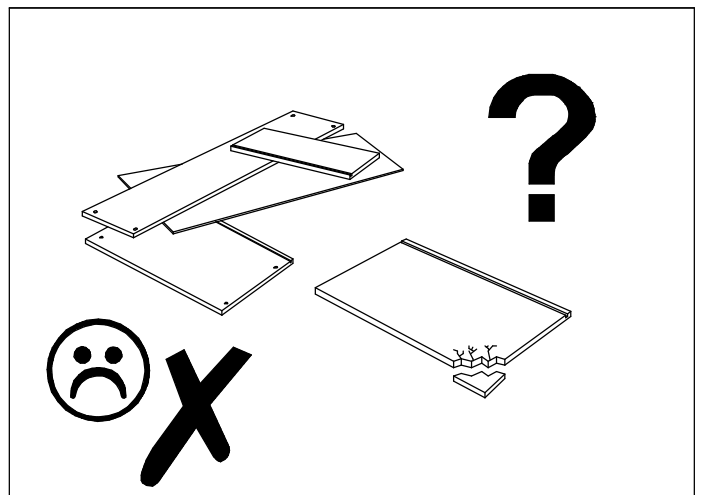

Kendo 15 RTV

50 min

Element symbol	Measurements				Code	Paket
	1	2	3	4		
1	340	354.5	16	1	1001	1/1
2	340	354.5	16	1	1002	1/1
3	1400	355	16	1	1003	1/1
4	1400	355	16	1	1004	1/1
5	340	334.5	16	1	1005	1/1
6	340	334.5	16	1	1006	1/1
7	340	334.5	16	1	1014	1/1
8	329.5	334	16	1	1012	1/1
9	1380	354	3	1	1007	1/1