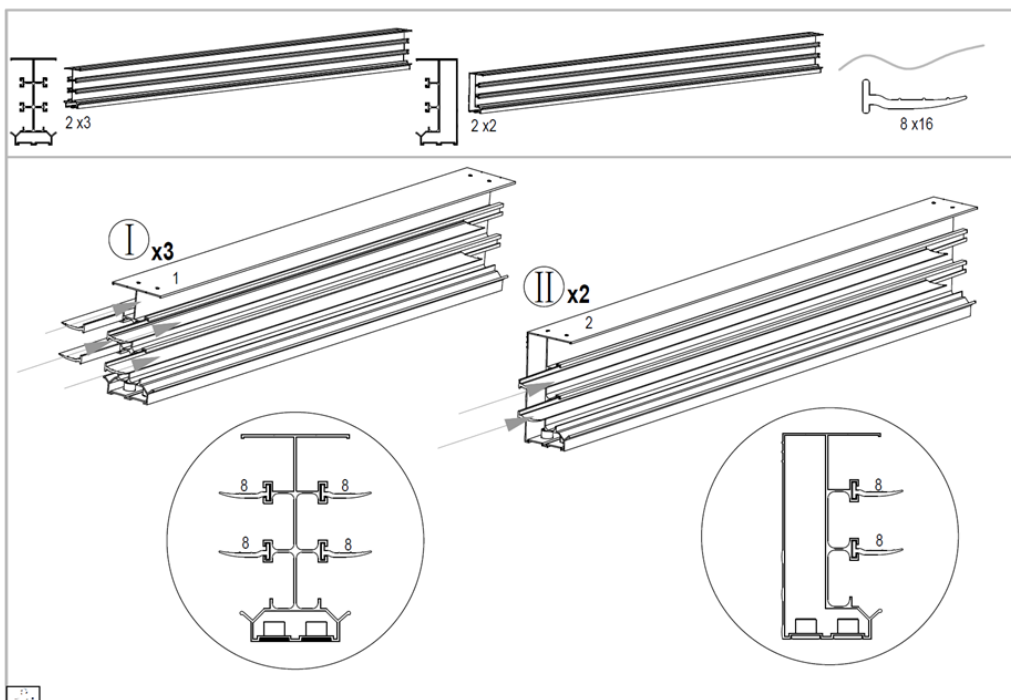

Montageanleitung

- Lesen Sie die folgenden Anweisungen sorgfältig durch.
- Ihre Terrassenüberdachung Deluxe 600 x 300 cm wird in einigen Paketen geliefert. Bitte stellen sicher, dass die Pakete oben geöffnet werden. Seien Sie beim Öffnen der Pakete sehr vorsichtig, da sich zerbrechliche Teile und Glas in den Paketen befinden.

Starten Sie mit dem Aufbau

Schritt 1: