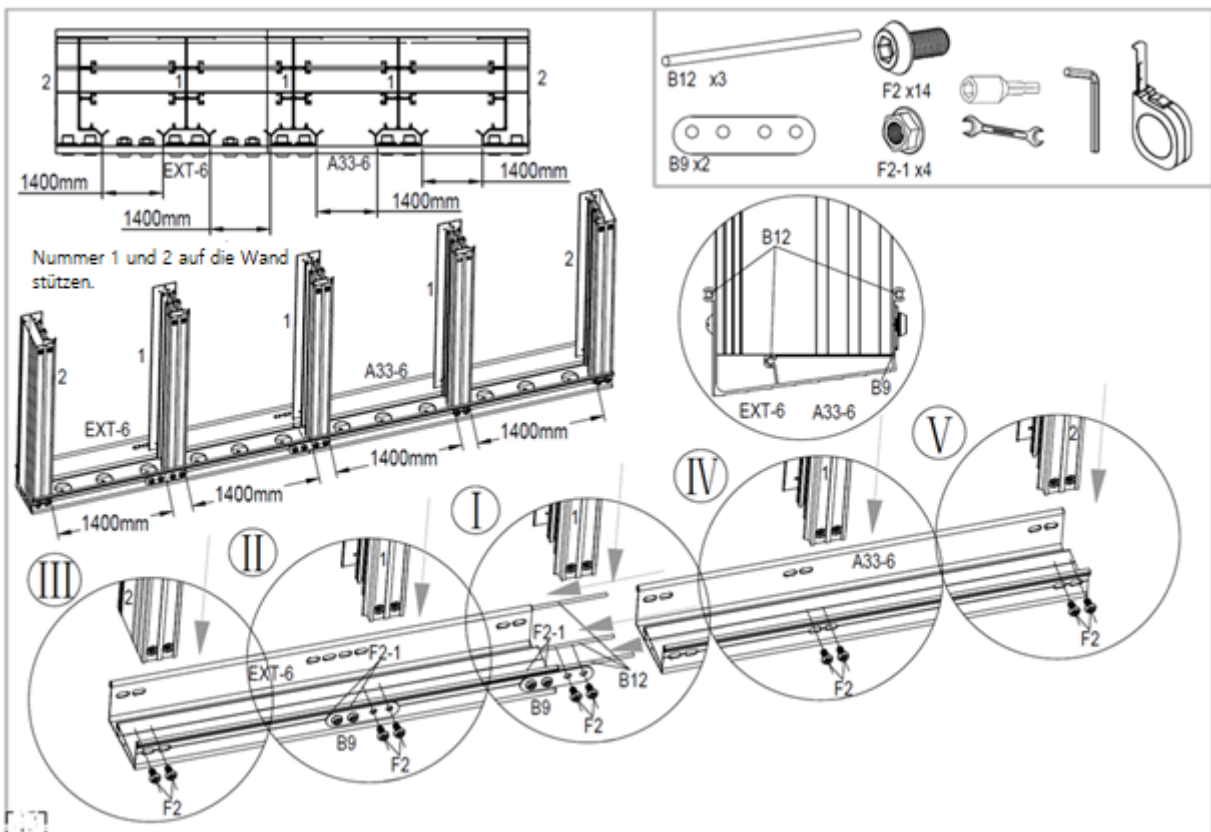

Montageanleitung

- Lesen Sie die folgenden Anweisungen sorgfältig durch.
- Ihre Terrassenüberdachung Deluxe 600 x 300 cm wird in einigen Paketen geliefert. Bitte stellen sicher, dass die Pakete oben geöffnet werden. Seien Sie beim Öffnen der Pakete sehr vorsichtig, da sich zerbrechliche Teile und Glas in den Paketen befinden.

Starten Sie mit dem Aufbau

Schritt 1:

Schritt 2:

Schritt 3:

Schritt 4:

Schritt 5:

Schritt 6:

Schritt 7: