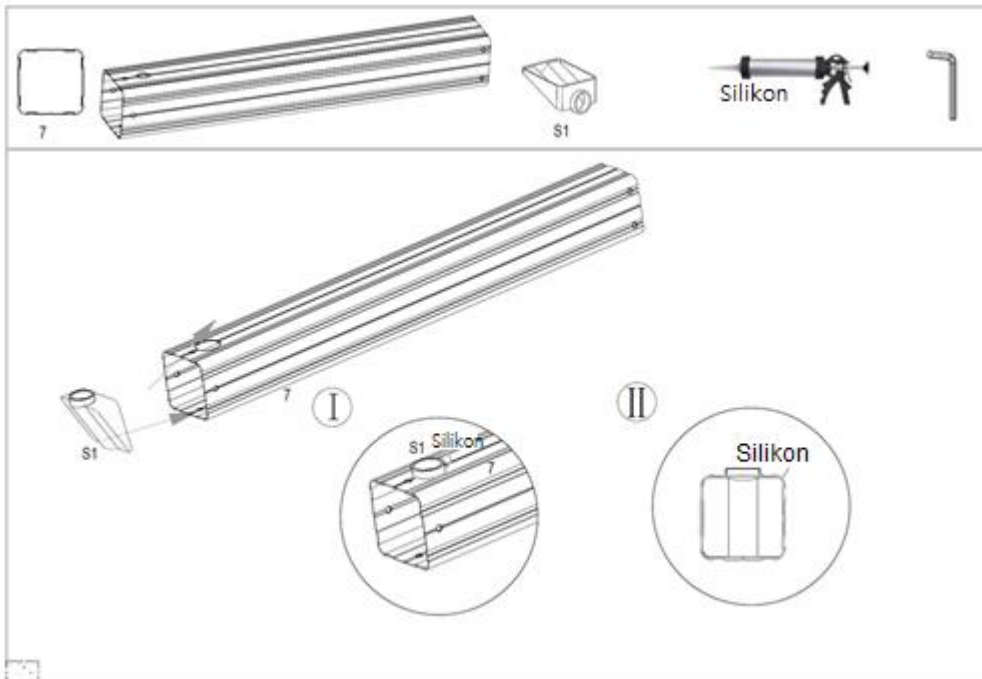

Montageanleitung

- Lesen Sie die folgenden Anweisungen sorgfältig durch.
- Ihre Terrassenüberdachung Deluxe 600 x 300 cm wird in einigen Paketen geliefert. Bitte stellen sicher, dass die Pakete oben geöffnet werden. Seien Sie beim Öffnen der Pakete sehr vorsichtig, da sich zerbrechliche Teile und Glas in den Paketen befinden.

Starten Sie mit dem Aufbau

Schritt 1: