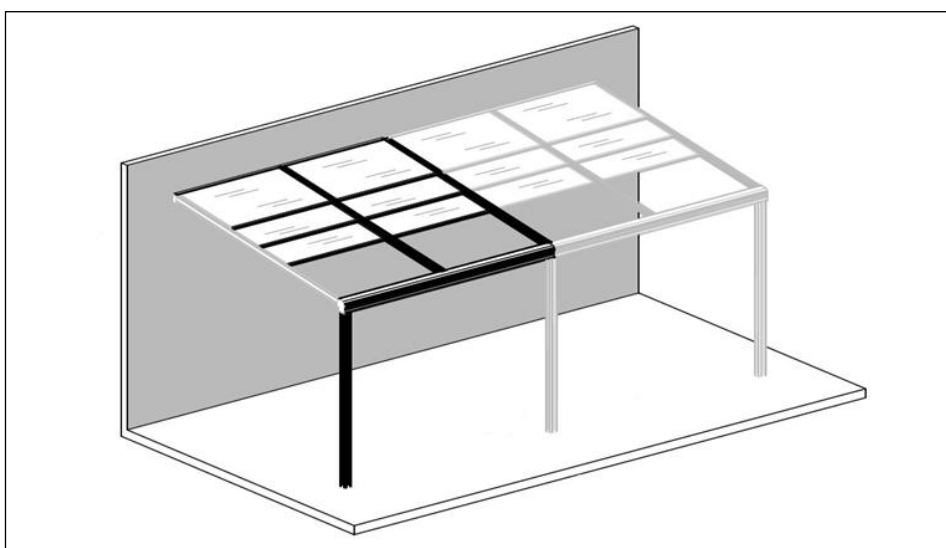

Montageanleitung

Terrassenüberdachung Deluxe 600 x 300 cm

WICHTIG: FÜR SPÄTERE BEZUGNAHME AUFBEWAHREN.
SORGFÄLTIG LESEN!

Inhaltsverzeichnis

Symbolerklärung	3
Lieferumfang	4
Sicherheitshinweise	6
Entsorgungshinweis	8
Montageanleitung	9
Gewährleistung.....	16