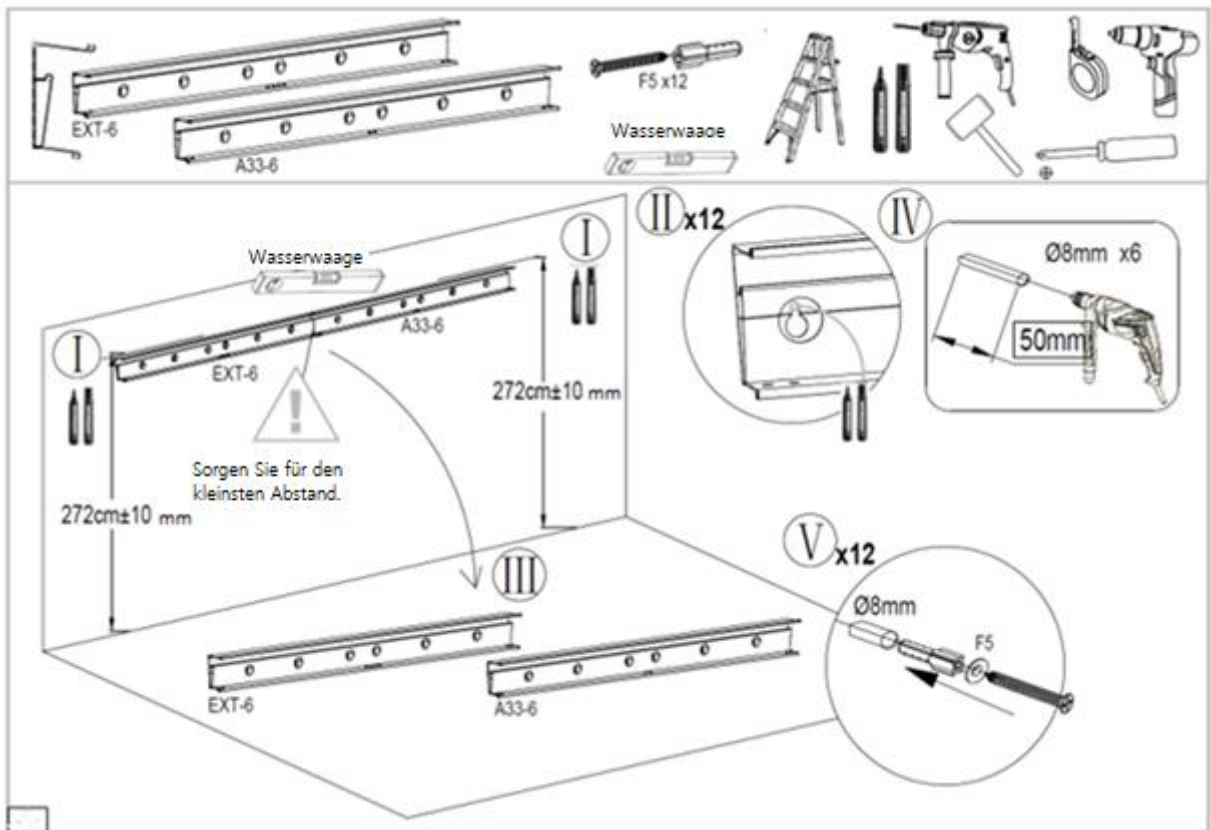

Montageanleitung

- Lesen Sie die folgenden Anweisungen sorgfältig durch.
- Ihre Terrassenüberdachung Deluxe 600 x 300 cm wird in einigen Paketen geliefert. Bitte stellen sicher, dass die Pakete oben geöffnet werden. Seien Sie beim Öffnen der Pakete sehr vorsichtig, da sich zerbrechliche Teile und Glas in den Paketen befinden.

Starten Sie mit dem Aufbau

Schritt 1:

Schritt 2:

Schritt 3:

Schritt 4:

Schritt 5:

Schritt 6:

Schritt 7: