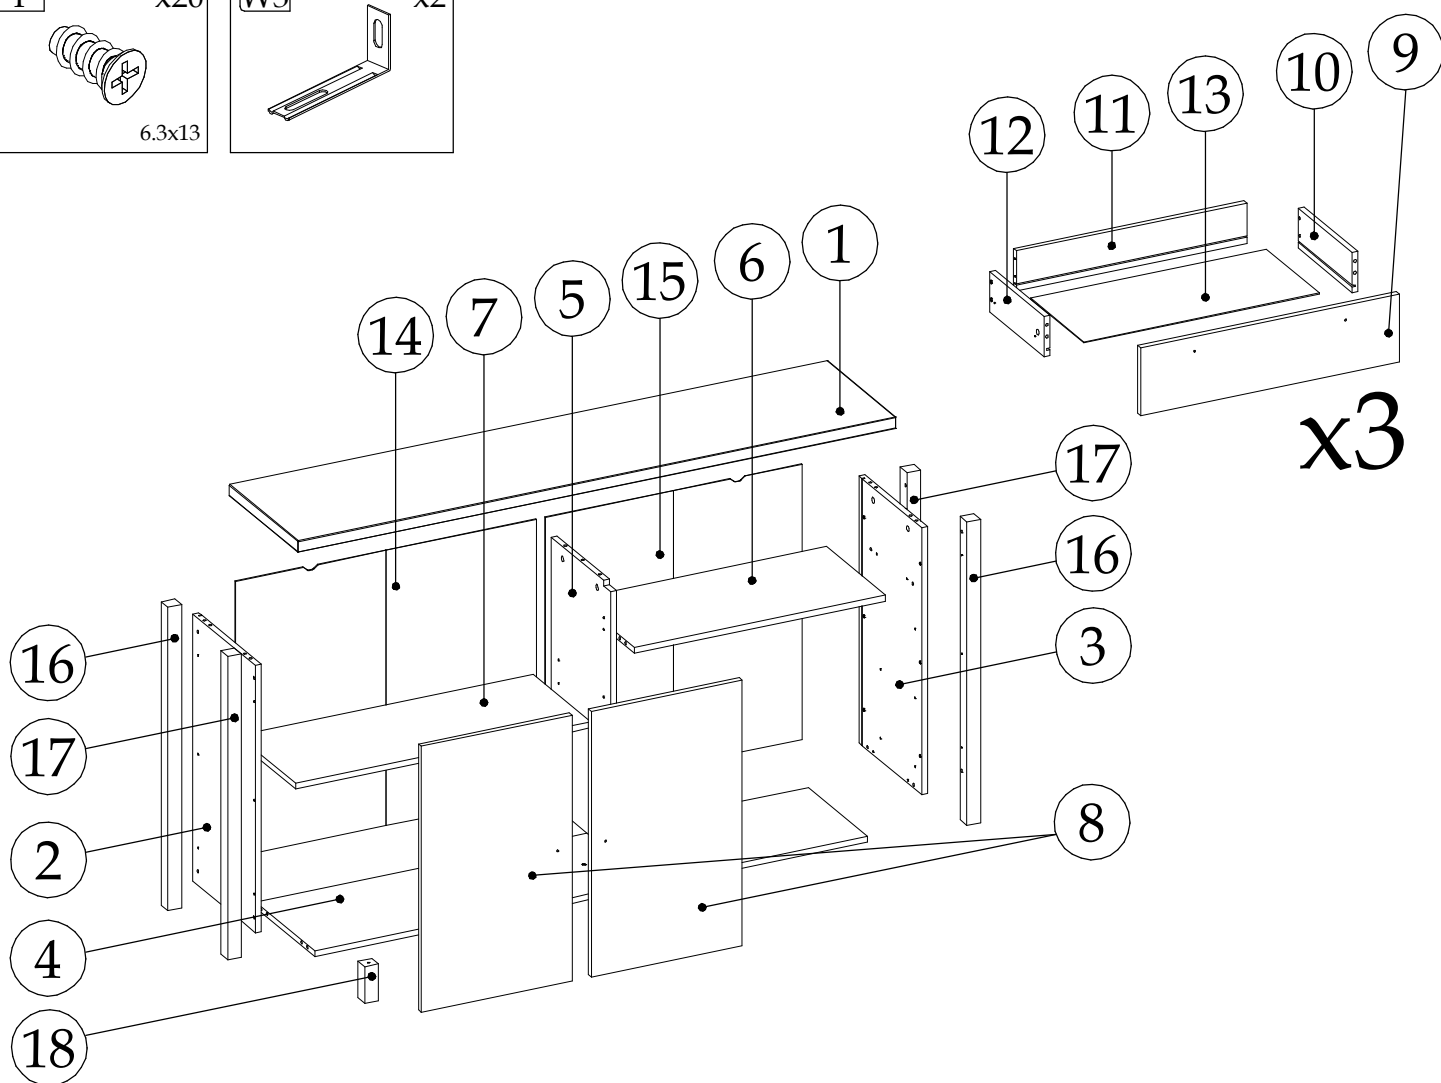

MELINI K

120 min

Element symbol	Measurements				Code	Paket
1	1666	380	16	1	1032	1/2
2	730	348.5	16	1	1004	1/2
3	730	348.5	16	1	1005	1/2
4	1538	329	16	1	1006	1/2
5	729	328.5	16	1	1001	1/2
6	699.5	328	16	1	1011	1/2

7	822	315	16	1		1/2
8	726	420	16	2	1010	2/2
9	720	185	16	3	1012	2/2
10	300	110	16	3	1013	1/2
11	642	110	16	3	1014	1/2 2/2
12	300	110	16	3	1015	1/2

13	656	296	3	3		1/2
14	752	838	3	1	1007	1/2
15	752	714	3	1	1008	1/2
16	829	38	38	2	4001	1/2
17	829	38	38	2	4002	1/2
18	100	38	38	1	4003	1/2

2

▶ 4

▶ 5

▶ 6

▶ 9

▶ 3

▶ 4

▶ 5

▶ 10

max. 3kg

► 12