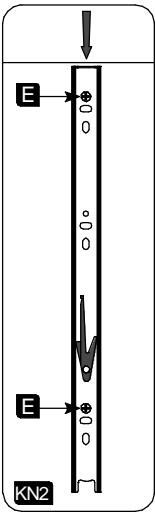

MELINI K

120 min

Element symbol	Measurements				Code	Paket
1	1666	380	16	1	1032	1/2
2	730	348.5	16	1	1004	1/2
3	730	348.5	16	1	1005	1/2
4	1538	329	16	1	1006	1/2
5	729	328.5	16	1	1001	1/2
6	699.5	328	16	1	1011	1/2

7	822	315	16	1		1/2
8	726	420	16	2	1010	2/2
9	720	185	16	3	1012	2/2
10	300	110	16	3	1013	1/2
11	642	110	16	3	1014	1/2 2/2
12	300	110	16	3	1015	1/2

13	656	296	3	3		1/2
14	752	838	3	1	1007	1/2
15	752	714	3	1	1008	1/2
16	829	38	38	2	4001	1/2
17	829	38	38	2	4002	1/2
18	100	38	38	1	4003	1/2

2

▶ 4

▶ 5

▶ 6

▶ 9

▶ 3

▶ 4

▶ 5