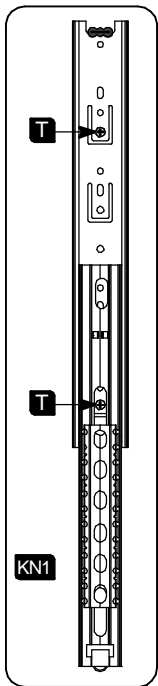

MELINI K

120 min

Element symbol	Measurements				Code	Paket
1	1666	380	16	1	1032	1/2
2	730	348.5	16	1	1004	1/2
3	730	348.5	16	1	1005	1/2
4	1538	329	16	1	1006	1/2
5	729	328.5	16	1	1001	1/2
6	699.5	328	16	1	1011	1/2

7	822	315	16	1		1/2
8	726	420	16	2	1010	2/2
9	720	185	16	3	1012	2/2
10	300	110	16	3	1013	1/2
11	642	110	16	3	1014	1/2 2/2
12	300	110	16	3	1015	1/2

13	656	296	3	3		1/2
14	752	838	3	1	1007	1/2
15	752	714	3	1	1008	1/2
16	829	38	38	2	4001	1/2
17	829	38	38	2	4002	1/2
18	100	38	38	1	4003	1/2

2

▶ 4

▶ 5

▶ 6

▶ 9

▶ 3

▶ 4

▶ 5