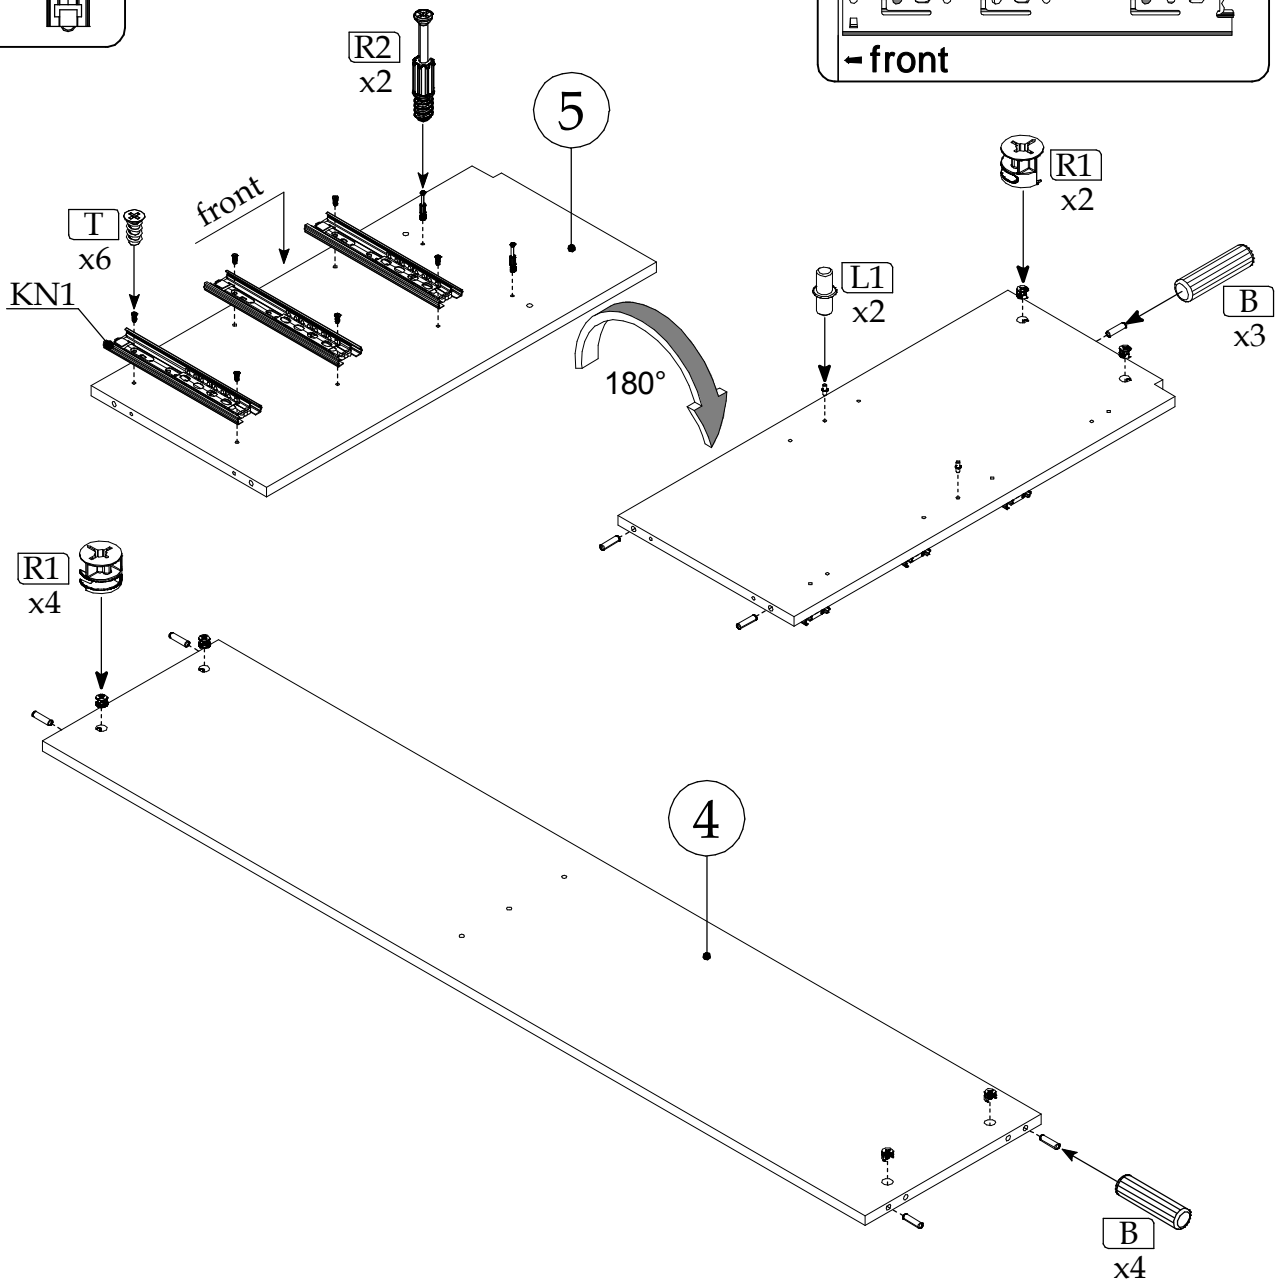

MELINI K

120 min

Element symbol	Measurements				Code	Paket
1	1666	380	16	1	1032	1/2
2	730	348.5	16	1	1004	1/2
3	730	348.5	16	1	1005	1/2
4	1538	329	16	1	1006	1/2
5	729	328.5	16	1	1001	1/2
6	699.5	328	16	1	1011	1/2

7	822	315	16	1		1/2
8	726	420	16	2	1010	2/2
9	720	185	16	3	1012	2/2
10	300	110	16	3	1013	1/2
11	642	110	16	3	1014	1/2 2/2
12	300	110	16	3	1015	1/2

13	656	296	3	3		1/2
14	752	838	3	1	1007	1/2
15	752	714	3	1	1008	1/2
16	829	38	38	2	4001	1/2
17	829	38	38	2	4002	1/2
18	100	38	38	1	4003	1/2

2

▶ 4

▶ 5

▶ 6

▶ 9

▶ 3

▶ 4

▶ 5

▶ 10

max. 3kg

► 12