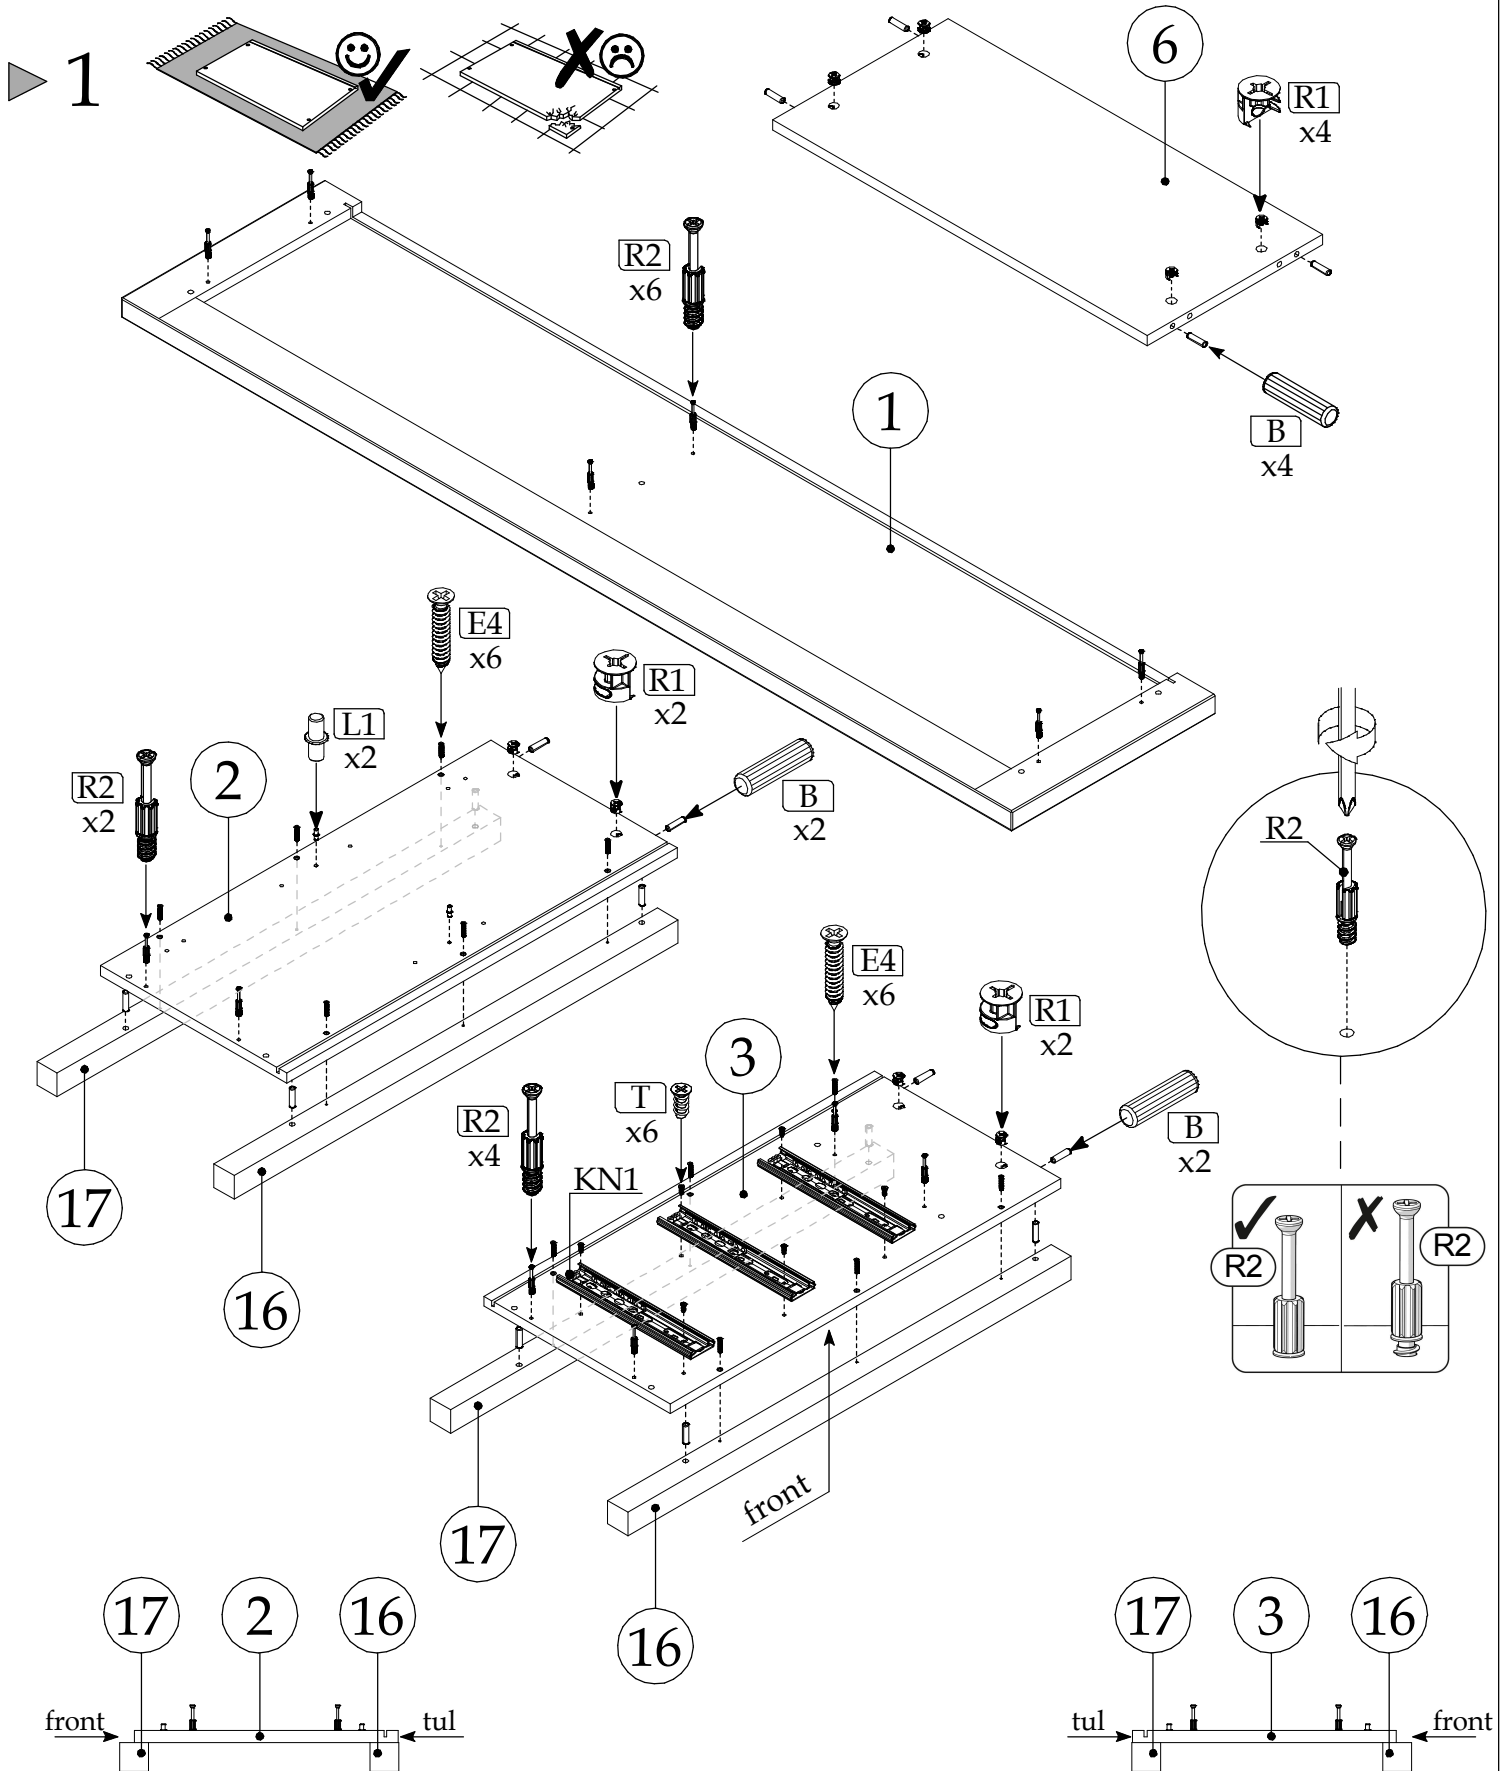

MELINI K

120 min

Element symbol	Measurements				Code	Paket
1	1666	380	16	1	1032	1/2
2	730	348.5	16	1	1004	1/2
3	730	348.5	16	1	1005	1/2
4	1538	329	16	1	1006	1/2
5	729	328.5	16	1	1001	1/2
6	699.5	328	16	1	1011	1/2

7	822	315	16	1		1/2
8	726	420	16	2	1010	2/2
9	720	185	16	3	1012	2/2
10	300	110	16	3	1013	1/2
11	642	110	16	3	1014	1/2 2/2
12	300	110	16	3	1015	1/2

13	656	296	3	3		1/2
14	752	838	3	1	1007	1/2
15	752	714	3	1	1008	1/2
16	829	38	38	2	4001	1/2
17	829	38	38	2	4002	1/2
18	100	38	38	1	4003	1/2

2

▶ 4

▶ 5

▶ 6

▶ 9

▶ 3

▶ 4

▶ 5

▶ 10

max. 3kg

► 12