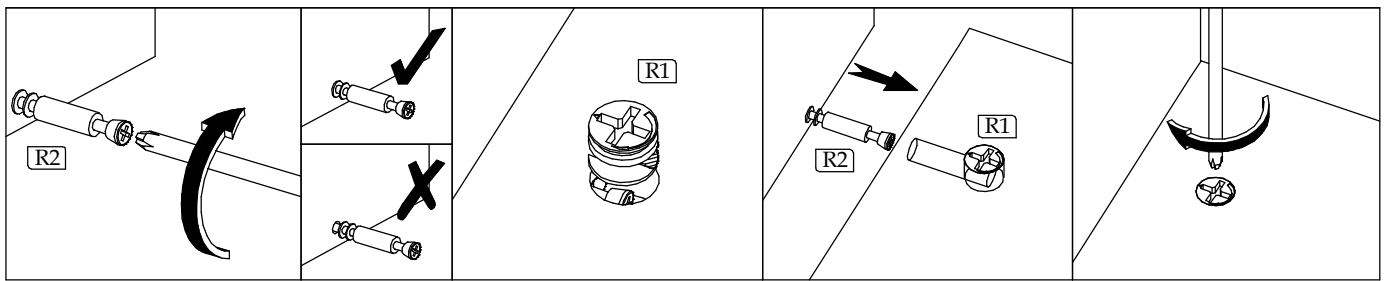

MELINI K

120 min

Element symbol	Measurements				Code	Paket
1	1666	380	16	1	1032	1/2
2	730	348.5	16	1	1004	1/2
3	730	348.5	16	1	1005	1/2
4	1538	329	16	1	1006	1/2
5	729	328.5	16	1	1001	1/2
6	699.5	328	16	1	1011	1/2

7	822	315	16	1		1/2
8	726	420	16	2	1010	2/2
9	720	185	16	3	1012	2/2
10	300	110	16	3	1013	1/2
11	642	110	16	3	1014	1/2 2/2
12	300	110	16	3	1015	1/2

13	656	296	3	3		1/2
14	752	838	3	1	1007	1/2
15	752	714	3	1	1008	1/2
16	829	38	38	2	4001	1/2
17	829	38	38	2	4002	1/2
18	100	38	38	1	4003	1/2