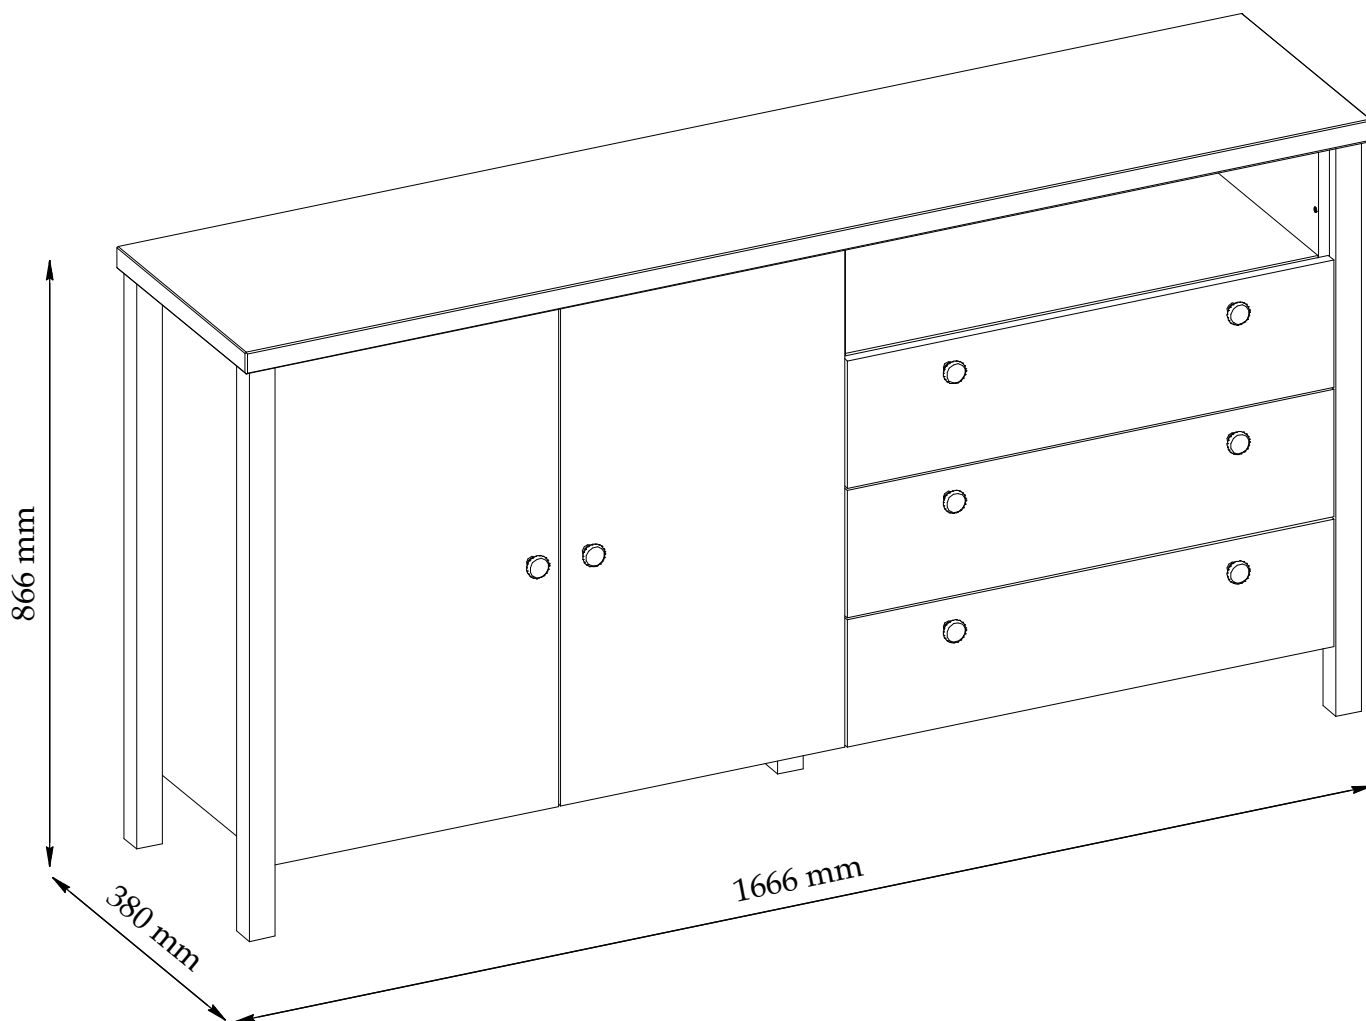

MELINI K

120 min

Element symbol	Measurements				Code	Paket
1	1666	380	16	1	1032	1/2
2	730	348.5	16	1	1004	1/2
3	730	348.5	16	1	1005	1/2
4	1538	329	16	1	1006	1/2
5	729	328.5	16	1	1001	1/2
6	699.5	328	16	1	1011	1/2

7	822	315	16	1		1/2
8	726	420	16	2	1010	2/2
9	720	185	16	3	1012	2/2
10	300	110	16	3	1013	1/2
11	642	110	16	3	1014	1/2 2/2
12	300	110	16	3	1015	1/2

13	656	296	3	3		1/2
14	752	838	3	1	1007	1/2
15	752	714	3	1	1008	1/2
16	829	38	38	2	4001	1/2
17	829	38	38	2	4002	1/2
18	100	38	38	1	4003	1/2

▶ 10

max. 3kg

► 12