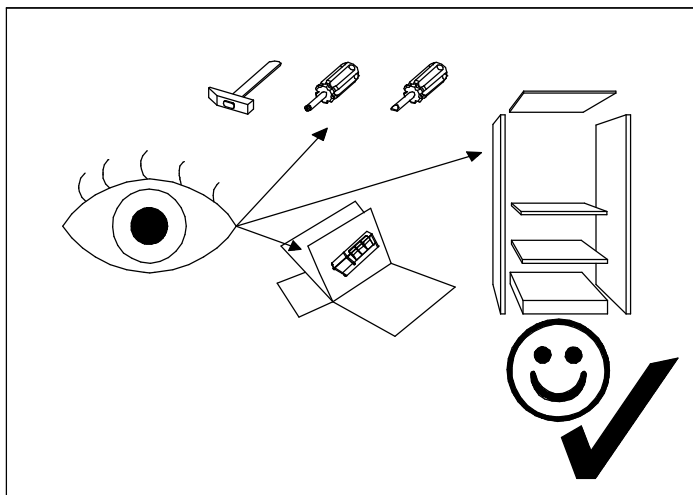

MELINI K

120 min

Element symbol	Measurements				Code	Paket
1	1666	380	16	1	1032	1/2
2	730	348.5	16	1	1004	1/2
3	730	348.5	16	1	1005	1/2
4	1538	329	16	1	1006	1/2
5	729	328.5	16	1	1001	1/2
6	699.5	328	16	1	1011	1/2

7	822	315	16	1		1/2
8	726	420	16	2	1010	2/2
9	720	185	16	3	1012	2/2
10	300	110	16	3	1013	1/2
11	642	110	16	3	1014	1/2 2/2
12	300	110	16	3	1015	1/2

13	656	296	3	3		1/2
14	752	838	3	1	1007	1/2
15	752	714	3	1	1008	1/2
16	829	38	38	2	4001	1/2
17	829	38	38	2	4002	1/2
18	100	38	38	1	4003	1/2