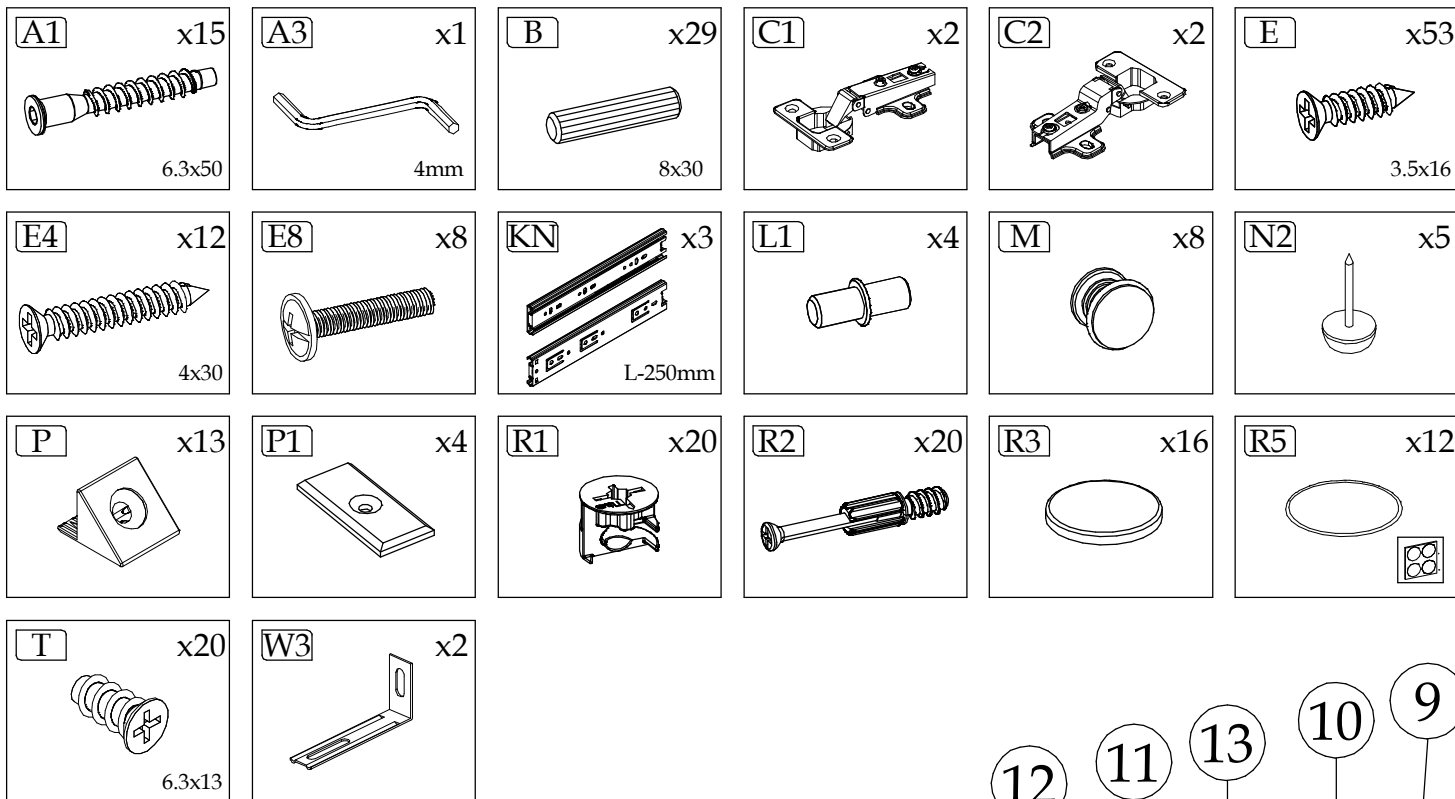

MELINI K

120 min

Element symbol	Measurements				Code	Paket
1	1666	380	16	1	1032	1/2
2	730	348.5	16	1	1004	1/2
3	730	348.5	16	1	1005	1/2
4	1538	329	16	1	1006	1/2
5	729	328.5	16	1	1001	1/2
6	699.5	328	16	1	1011	1/2

7	822	315	16	1		1/2
8	726	420	16	2	1010	2/2
9	720	185	16	3	1012	2/2
10	300	110	16	3	1013	1/2
11	642	110	16	3	1014	1/2 2/2
12	300	110	16	3	1015	1/2

13	656	296	3	3		1/2
14	752	838	3	1	1007	1/2
15	752	714	3	1	1008	1/2
16	829	38	38	2	4001	1/2
17	829	38	38	2	4002	1/2
18	100	38	38	1	4003	1/2

2

▶ 4

▶ 5

▶ 6

▶ 9

▶ 3

▶ 4

▶ 5

▶ 10

max. 3kg

► 12