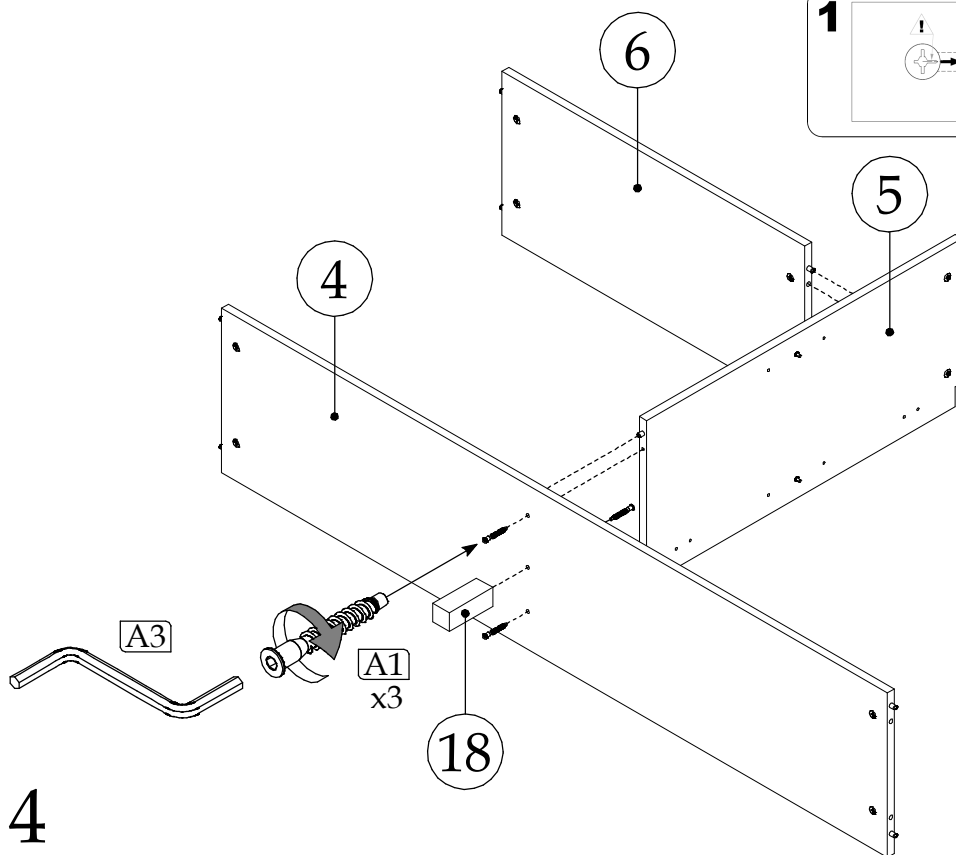

MELINI K

120 min

Element symbol	Measurements				Code	Paket
1	1666	380	16	1	1032	1/2
2	730	348.5	16	1	1004	1/2
3	730	348.5	16	1	1005	1/2
4	1538	329	16	1	1006	1/2
5	729	328.5	16	1	1001	1/2
6	699.5	328	16	1	1011	1/2

7	822	315	16	1		1/2
8	726	420	16	2	1010	2/2
9	720	185	16	3	1012	2/2
10	300	110	16	3	1013	1/2
11	642	110	16	3	1014	1/2 2/2
12	300	110	16	3	1015	1/2

13	656	296	3	3		1/2
14	752	838	3	1	1007	1/2
15	752	714	3	1	1008	1/2
16	829	38	38	2	4001	1/2
17	829	38	38	2	4002	1/2
18	100	38	38	1	4003	1/2

2

▶ 4

▶ 5

▶ 6

▶ 9

▶ 3

▶ 4

▶ 5

▶ 10

max. 3kg

► 12