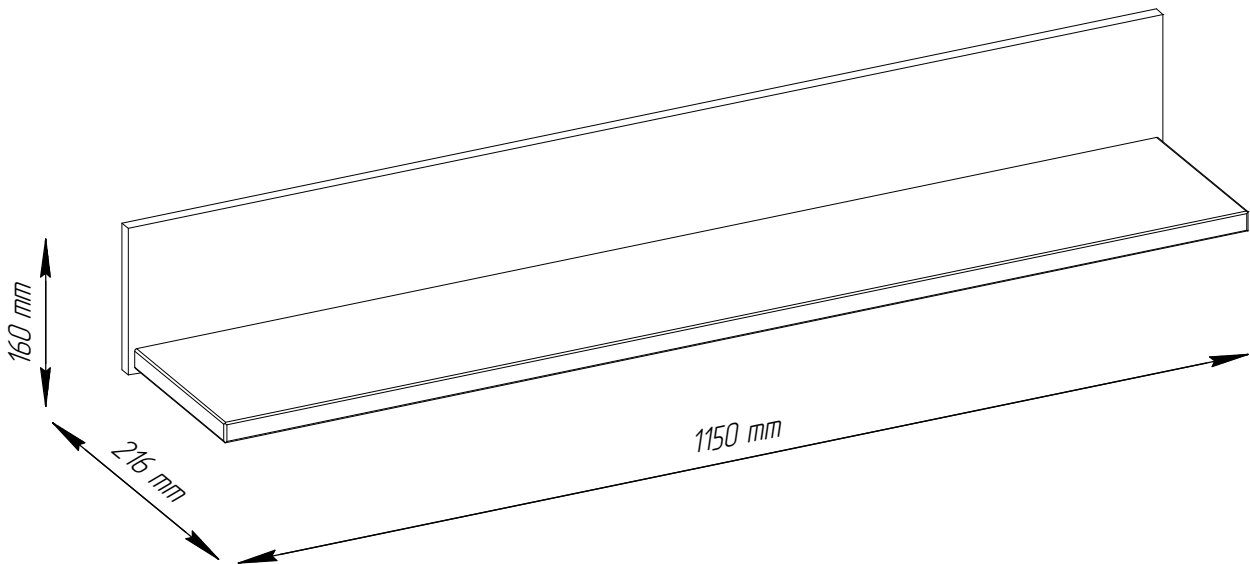

LANZETTE

Typ D

10 min

Element symbol	Measurements				Code	Paket
1	1138	200	22	1	1001	1/1
2	1150	160	16	1	1002	1/1

1

2