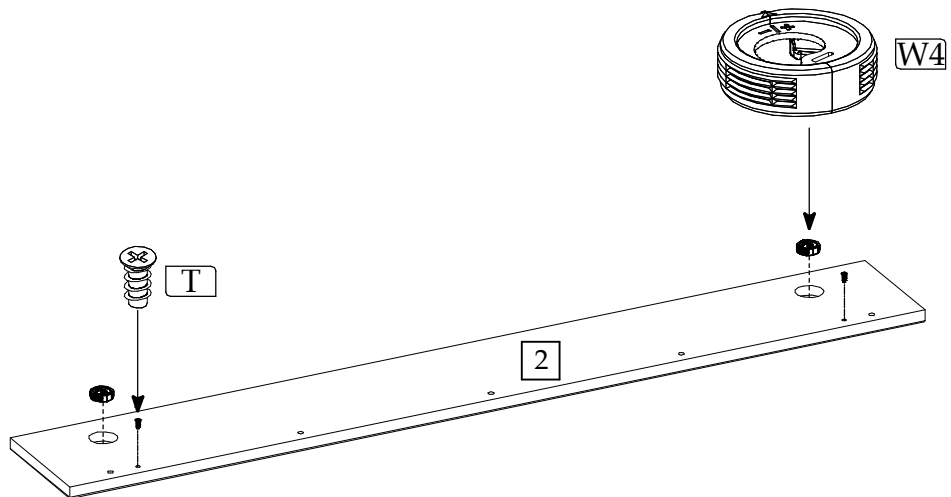

LANZETTE

Typ D

10 min

Element symbol	Measurements				Code	Paket
1	1138	200	22	1	1001	1/1
2	1150	160	16	1	1002	1/1

1

2