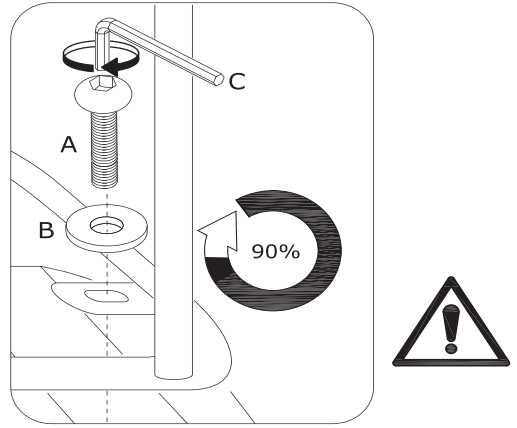

SRB- Uputstvo za montažu

SLO- Navodila za vgradnjo

HR- Upute za montažu

LT- Montavimo instrukcija

LV- Montāžas instrukcija

EST- Montaažijuhend

S- Monteringsanvisning

Servicekarte/ Сервизна карта/ Carte service/ Servisní karta/ Service card/ Tarjeta de servicio/
 Servisna kartica/ Teeninduskaart/ Szervizlevél/ Servis karti/ Scheda di servizio/ Techninés
 priežiūros kortelė/ Servisa karte/ Servicekaart/ Servisna kartica/ Cartão de serviços/ Karta
 serwisowa/ Carte de service/ Сервис-карта/ Servicekort/ Servisna kartica/ Servisná karta

IZZY

①	1	720×690×470mm
②	1	590×560×335mm

1

<p>A × 4</p>  <p>M6×20 mm</p>	<p>B × 4</p>  <p>Ø6/Ø16 mm</p>	<p>C × 1</p>  <p>5 mm</p>	
--	---	--	--

2

<p>C × 1</p>  <p>5 mm</p>	
--	--

3