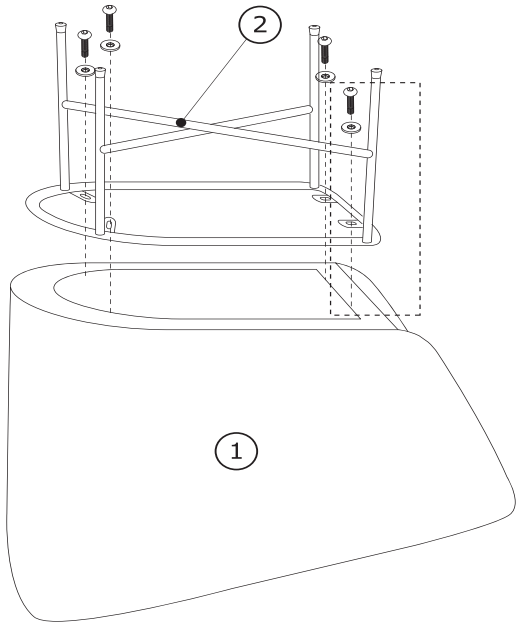

SRB- Uputstvo za montažu

SLO- Navodila za vgradnjo

HR- Upute za montažu

LT- Montavimo instrukcija

LV- Montāžas instrukcija

EST- Montaažijuhend

S- Monteringsanvisning

Servicekarte/ Сервизна карта/ Carte service/ Servisní karta/ Service card/ Tarjeta de servicio/
 Servisna kartica/ Teeninduskaart/ Szervizlevél/ Servis karti/ Scheda di servizio/ Techninés
 priežiūros kortelė/ Servisa karte/ Servicekaart/ Servisna kartica/ Cartão de serviços/ Karta
 serwisowa/ Carte de service/ Сервис-карта/ Servicekort/ Servisna kartica/ Servisná karta

IZZY

①	1	720×690×470mm
②	1	590×560×335mm

1

<p>A × 4</p>  <p>M6×20 mm</p>	<p>B × 4</p>  <p>Ø6/Ø16 mm</p>	<p>C × 1</p>  <p>5 mm</p>	
--	---	--	--

2

<p>C × 1</p>  <p>5 mm</p>	
--	--

3