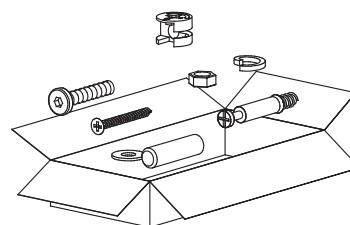

SRB- Uputstvo za montažu

SLO- Navodila za vgradnjo

HR- Upute za montažu

LT- Montavimo instrukcija

LV- Montāžas instrukcija

EST- Montaažijuhend

S- Monteringsanvisning

Servicekarte/ Сервизна карта/ Carte service/ Servisní karta/ Service card/ Tarjeta de servicio/
 Servisna kartica/ Teeninduskaart/ Szervizlevél/ Servis karti/ Scheda di servizio/ Techninés
 priežiūros kortelė/ Servisa karte/ Servicekaart/ Servisna kartica/ Cartão de serviços/ Karta
 serwisowa/ Carte de service/ Сервис-карта/ Servicekort/ Servisna kartica/ Servisná karta

IZZY

①	1	720×690×470mm
②	1	590×560×335mm

1

<p>A × 4</p>  <p>M6×20 mm</p>	<p>B × 4</p>  <p>Ø6/Ø16 mm</p>	<p>C × 1</p>  <p>5 mm</p>	
--	---	--	--

2

<p>C × 1</p>  <p>5 mm</p>	
--	--

3