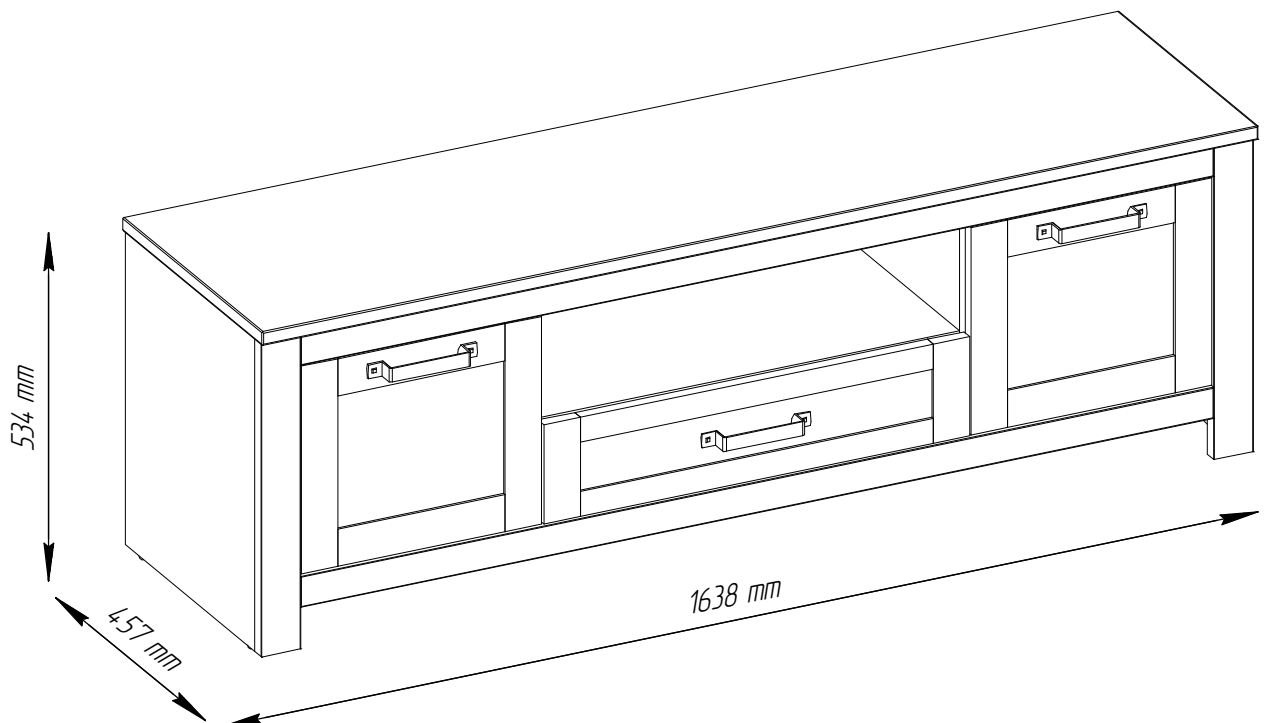

# LANZETTE

Typ B

70 min

Element symbol	Measurements				Code	Paket
1	1638	457	22	1	1002	1/2
2	507	425	16	1	1003	2/2
3	507	425	16	1	1004	2/2
4	1598	405	16	1	1005	1/2
5	391	404.5	16	1	1028	1/2
6	391	404.5	16	1	1029	1/2
7	687	404	16	1	1030	1/2
8	350	110	16	1	1027	2/2
9	629.5	110	16	1	1032	1/2

10	350	110	16	1	1033	2/2
11	404	100	16	1	1034	1/2
12	643.5	346	3	1	N/A	1/2
13	1612	414	3	1	1006	1/2
14	335	395	19	2	3001	2/2
15	700	160	19	1	3002	1/2
16	507	65	22	1	3003	2/2
17	507	65	22	1	3004	2/2
18	1501	50	22	1	3005	1/2
19	1501	50	22	1	3006	1/2