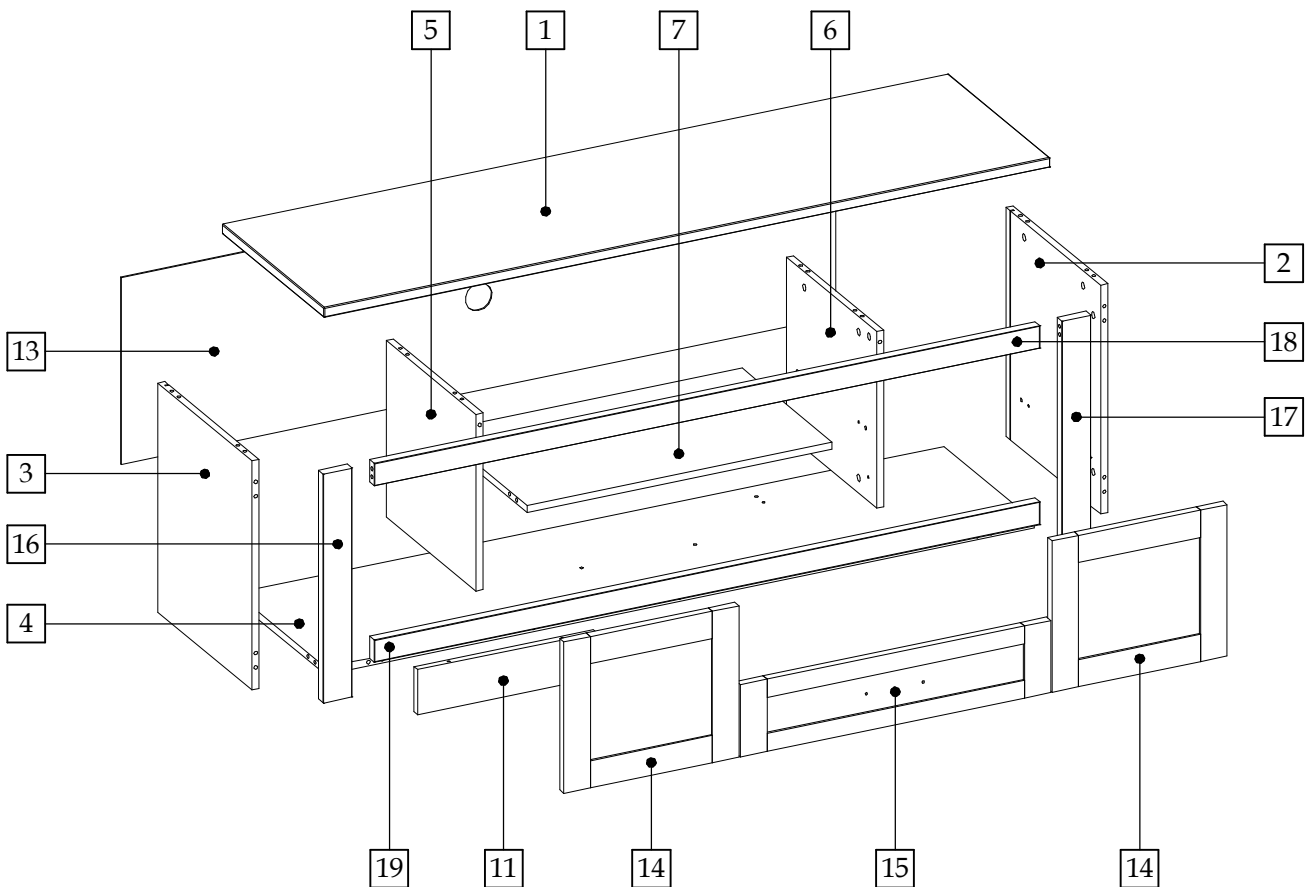

# LANZETTE

Typ B

70 min

Element symbol	Measurements				Code	Paket
1	1638	457	22	1	1002	1/2
2	507	425	16	1	1003	2/2
3	507	425	16	1	1004	2/2
4	1598	405	16	1	1005	1/2
5	391	404.5	16	1	1028	1/2
6	391	404.5	16	1	1029	1/2
7	687	404	16	1	1030	1/2
8	350	110	16	1	1027	2/2
9	629.5	110	16	1	1032	1/2

10	350	110	16	1	1033	2/2
11	404	100	16	1	1034	1/2
12	643.5	346	3	1	N/A	1/2
13	1612	414	3	1	1006	1/2
14	335	395	19	2	3001	2/2
15	700	160	19	1	3002	1/2
16	507	65	22	1	3003	2/2
17	507	65	22	1	3004	2/2
18	1501	50	22	1	3005	1/2
19	1501	50	22	1	3006	1/2