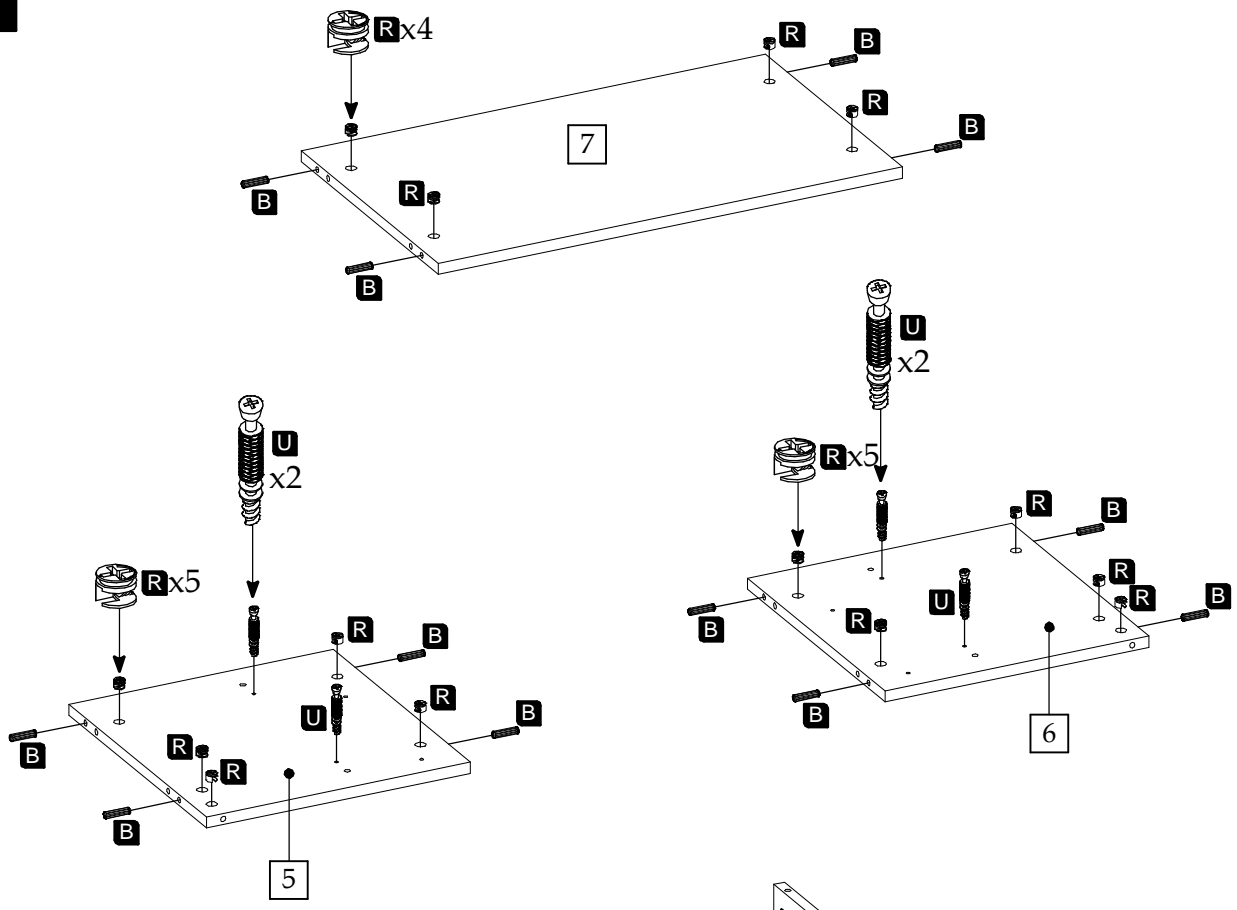

# LANZETTE

Typ B

70 min

Element symbol	Measurements				Code	Paket
1	1638	457	22	1	1002	1/2
2	507	425	16	1	1003	2/2
3	507	425	16	1	1004	2/2
4	1598	405	16	1	1005	1/2
5	391	404.5	16	1	1028	1/2
6	391	404.5	16	1	1029	1/2
7	687	404	16	1	1030	1/2
8	350	110	16	1	1027	2/2
9	629.5	110	16	1	1032	1/2

10	350	110	16	1	1033	2/2
11	404	100	16	1	1034	1/2
12	643.5	346	3	1	N/A	1/2
13	1612	414	3	1	1006	1/2
14	335	395	19	2	3001	2/2
15	700	160	19	1	3002	1/2
16	507	65	22	1	3003	2/2
17	507	65	22	1	3004	2/2
18	1501	50	22	1	3005	1/2
19	1501	50	22	1	3006	1/2

1

3

4

5

6

7

8

9