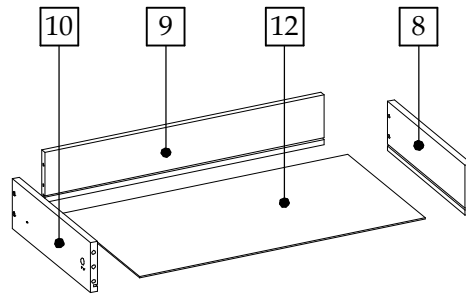

# LANZETTE

Typ B

70 min

Element symbol	Measurements				Code	Paket
1	1638	457	22	1	1002	1/2
2	507	425	16	1	1003	2/2
3	507	425	16	1	1004	2/2
4	1598	405	16	1	1005	1/2
5	391	404.5	16	1	1028	1/2
6	391	404.5	16	1	1029	1/2
7	687	404	16	1	1030	1/2
8	350	110	16	1	1027	2/2
9	629.5	110	16	1	1032	1/2

10	350	110	16	1	1033	2/2
11	404	100	16	1	1034	1/2
12	643.5	346	3	1	N/A	1/2
13	1612	414	3	1	1006	1/2
14	335	395	19	2	3001	2/2
15	700	160	19	1	3002	1/2
16	507	65	22	1	3003	2/2
17	507	65	22	1	3004	2/2
18	1501	50	22	1	3005	1/2
19	1501	50	22	1	3006	1/2