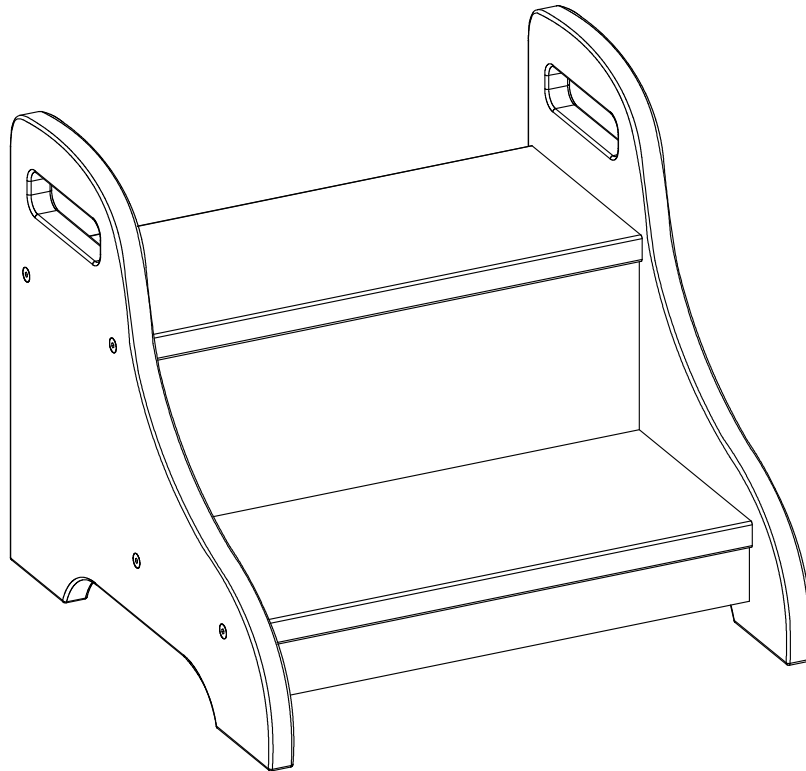

Montageanleitung

Wichtig! Die Sicherheitshinweise unbedingt aufbewahren.

Achtung!
Tritthocker sind nicht für Kinder unter 3 Jahren geeignet. Es besteht Sturzgefahr. Tritthocker können für alle Kinder und unsichere Personen ein Unfallrisiko sein! Nicht unter ein Fenster oder neben ein Treppengeländer stellen. Der Hocker kann als Leiter genutzt werden, was zum Absturz führen kann.
Tritthocker dürfen nicht in der Nähe von anderen Gegenständen stehen, von denen Erstickungs- und Strangulierungsgefahr ausgeht, wie z.B. Zugschnüre von Rollos, Gurte, Bänder, Gardinen usw.
Möbel aus Holz dürfen nicht in der Nähe eines offenen Feuers oder anderen Hitzequellen mit hoher Temperatur wie z.B. eines elektrischen Heizkörpers oder Gasheizkörpers stehen. Es besteht Brandgefahr durch Überhitzung!
Die Verbindungen und Schrauben müssen regelmäßig auf den festen Sitz kontrolliert werden.

Important! Il est indispensable de respecter les consignes de sécurité.

Attention!
Les marchepieds ne conviennent pas aux enfants de moins de 3 ans. Il y a un risque de chute. Les marchepieds peuvent être un risque d'accident pour tous les enfants et les personnes instables!
Ne le tenez pas sous une fenêtre ou à côté d'une rampe. Le tabouret pourrait être utilisé comme une échelle, ce qui peut entraîner une chute.
Les marchepieds ne doivent pas être placés à proximité d'autres objets présentant un risque d'étouffement et d'étranglement, tels que des têtes de volets roulants, des ceintures, des rubans, des rideaux, etc.
Les meubles en bois ne doivent pas être placés à proximité d'un feu ouvert ou d'autres sources de chaleur à haute température telles qu'un radiateur électrique ou un radiateur à gaz. Il y a un risque d'incendie en cas de surchauffe!
Les connexions et des vis doit être vérifiées régulièrement pour s'assurer qu'ils sont toujours serrés.