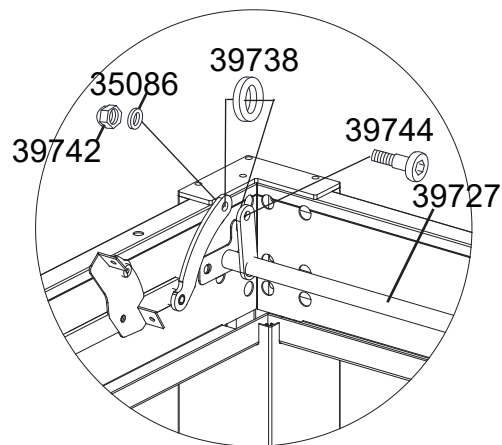

Item no.		Q'ty
35085	 M6*15MM	14
39743	 M5*25MM	16
39744	 M6*10MM	2
35137		12
39745	 M5*15MM	12
39742	 M6	2
35086	 M6	16
39738	 M8	2
35144		1
35146		1
35145	 4#	1
39715	 3#	1
39739	 6#	1
39740	 M5*8MM	80
39746	 M4*15MM	2
39741		1

PG-L1-Q2 3 m x 3 m

1

PG-L1-Q2 3 m x 3 m

2

PG-L1-Q2 3 m x 3 m

3

PG-L1-Q2 3 m x 3 m

4

PG-L1-Q2 3 m x 3 m

5

PG-L1-Q2 3 m x 3 m

6

PG-L1-Q2 3 m x 3 m

7

□ PG-L1-Q2 3 m x 3 m

8

PG-L1-Q2 3 m x 3 m

9

□ PG-L1-Q2 3 m x 3 m

10

TOOLPORT GmbH • Gutenbergring 1–5 • 22848 Norderstedt • GERMANY
Telefon +49 (0)40 / 60 87 27 17 • Fax +49 (0)40 / 60 87 27 37 • www.toolport.de

GFP Handels GmbH • Passauerstraße 24 • A-4070 Eferding • AUSTRIA
Telefon +43 (0)7272/ 69 800 • www.gfp-international.com