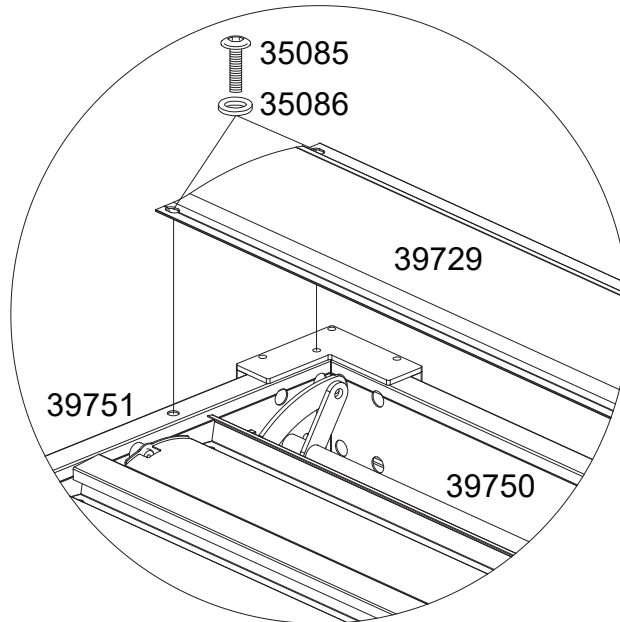

PG-L1-Q2 3 m x 3 m

5

PG-L1-Q2 3 m x 3 m

6

PG-L1-Q2 3 m x 3 m

7

□ PG-L1-Q2 3 m x 3 m

8

PG-L1-Q2 3 m x 3 m

9

□ PG-L1-Q2 3 m x 3 m

10

TOOLPORT GmbH • Gutenbergring 1–5 • 22848 Norderstedt • GERMANY
Telefon +49 (0)40 / 60 87 27 17 • Fax +49 (0)40 / 60 87 27 37 • www.toolport.de

GFP Handels GmbH • Passauerstraße 24 • A-4070 Eferding • AUSTRIA
Telefon +43 (0)7272/ 69 800 • www.gfp-international.com