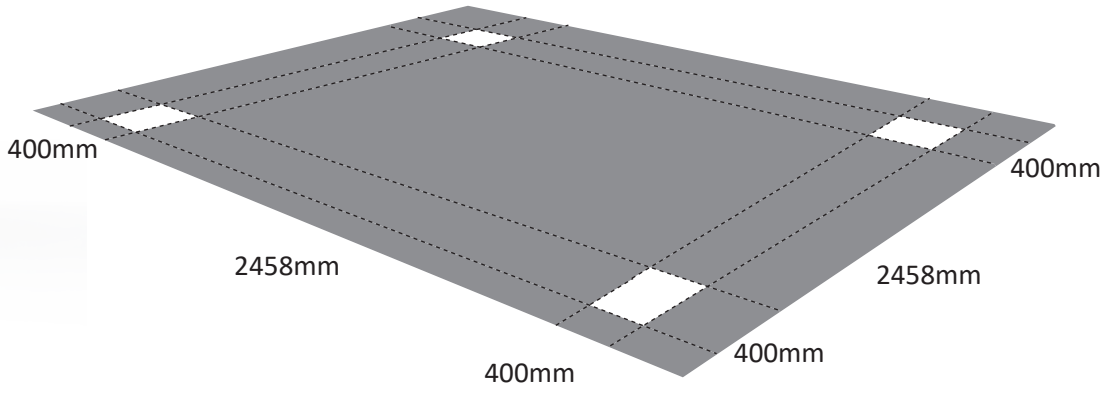

□ PG-L1-Q2 3 m x 3 m

01/2024-V01

PRIMEYARD®

PG-L1-Q2 3 m x 3 m

PG-L1-Q2 3 m x 3 m

A

B

C

PG-L1-Q2 3 m x 3 m

Item no.		Q'ty
39747		4
39748		4
39751	 	1
39752	 	1
39749	 	1
39750	 	1
39729	 	1
39730	 	20
39753		2
39754		2
39725		1
39726		1
39727		1
39728		1
39723		1
39724		1

PG-L1-Q2 3 m x 3 m

PG-L1-Q2 3 m x 3 m

1

PG-L1-Q2 3 m x 3 m

2

PG-L1-Q2 3 m x 3 m

3

PG-L1-Q2 3 m x 3 m

4

PG-L1-Q2 3 m x 3 m

5

PG-L1-Q2 3 m x 3 m

6

PG-L1-Q2 3 m x 3 m

7

□ PG-L1-Q2 3 m x 3 m

8