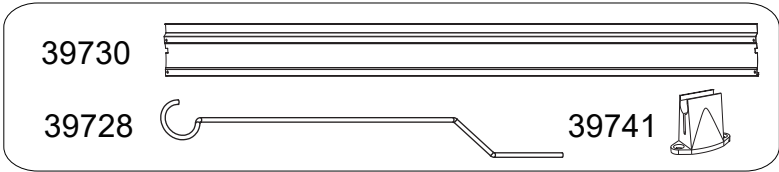

PG-L1-Q2 3 m x 3 m

5

PG-L1-Q2 3 m x 3 m

6

PG-L1-Q2 3 m x 3 m

7

□ PG-L1-Q2 3 m x 3 m

8

PG-L1-Q2 3 m x 3 m

9

□ PG-L1-Q2 3 m x 3 m

10

TOOLPORT GmbH • Gutenbergring 1–5 • 22848 Norderstedt • GERMANY
Telefon +49 (0)40 / 60 87 27 17 • Fax +49 (0)40 / 60 87 27 37 • www.toolport.de

GFP Handels GmbH • Passauerstraße 24 • A-4070 Eferding • AUSTRIA
Telefon +43 (0)7272/ 69 800 • www.gfp-international.com