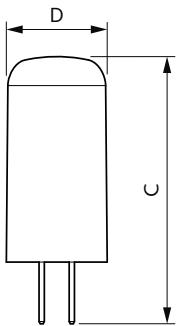

CorePro LEDcapsule G4/GY6,35 Stiftsockellampen

Elektrische Kenndaten

Eingangsfrequenz	- Hz
Power (Rated) (Nom)	1,8 W
Lampenstrom (Nom)	260 mA
Äquivalente Leistung	20 W
Startzeit (Nom)	0,5 s
Aufwärmzeit bis 60 % Licht (Nom.)	0,5 s
Leistungsfaktor (Nom)	0,6
Spannung (Nom)	ac electronic 12 V

Temperaturkenndaten

Gehäusetemperatur (max)	80 °C

Dimmen

Dimmbar	Nein

Mechanische Kenndaten

Kolbenform	Kapsel

Zulassungen und Anwendungseigenschaften

Energieeffizienzklasse	F
Geeignet für Akzentbeleuchtung	nein
Energieverbrauch kWh/1.000 Std.	2 kWh
EPREL-Registrierungsnummer	374877

Produktdaten

Gesamt-Produktcode	871869976779200
Bestell-Produktname	CorePro LEDcapsuleLV 1.8-20W GY6.35 827
EAN/UPC - Produkt	8718699767792
Bestellcode	76779200
Anzahl pro Verpackung	1
SAP-Zähler - Pakete pro Außenkarton	12
SAP-Material	929002389702

Abmessungsskizzen

CorePro LEDcapsuleLV 1.8-20W GY6.35 827