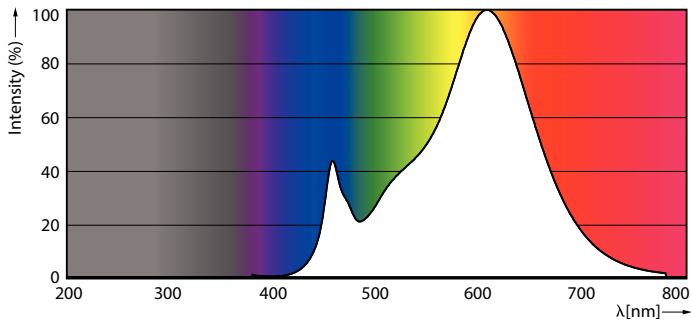

CorePro LEDcapsule G4/GY6,35 Stiftsockellampen

Photometrische Daten

LEDcapsule LV 1,8W GY6,35 827