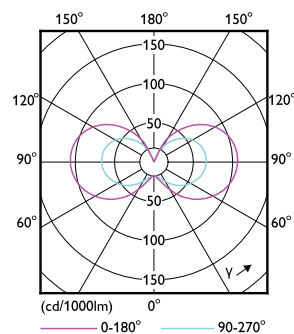

LEDcapsule LV 1W G4