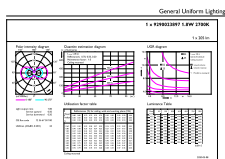

Photometrische Daten

LEDcapsule LV 1,8W GY6,35 827