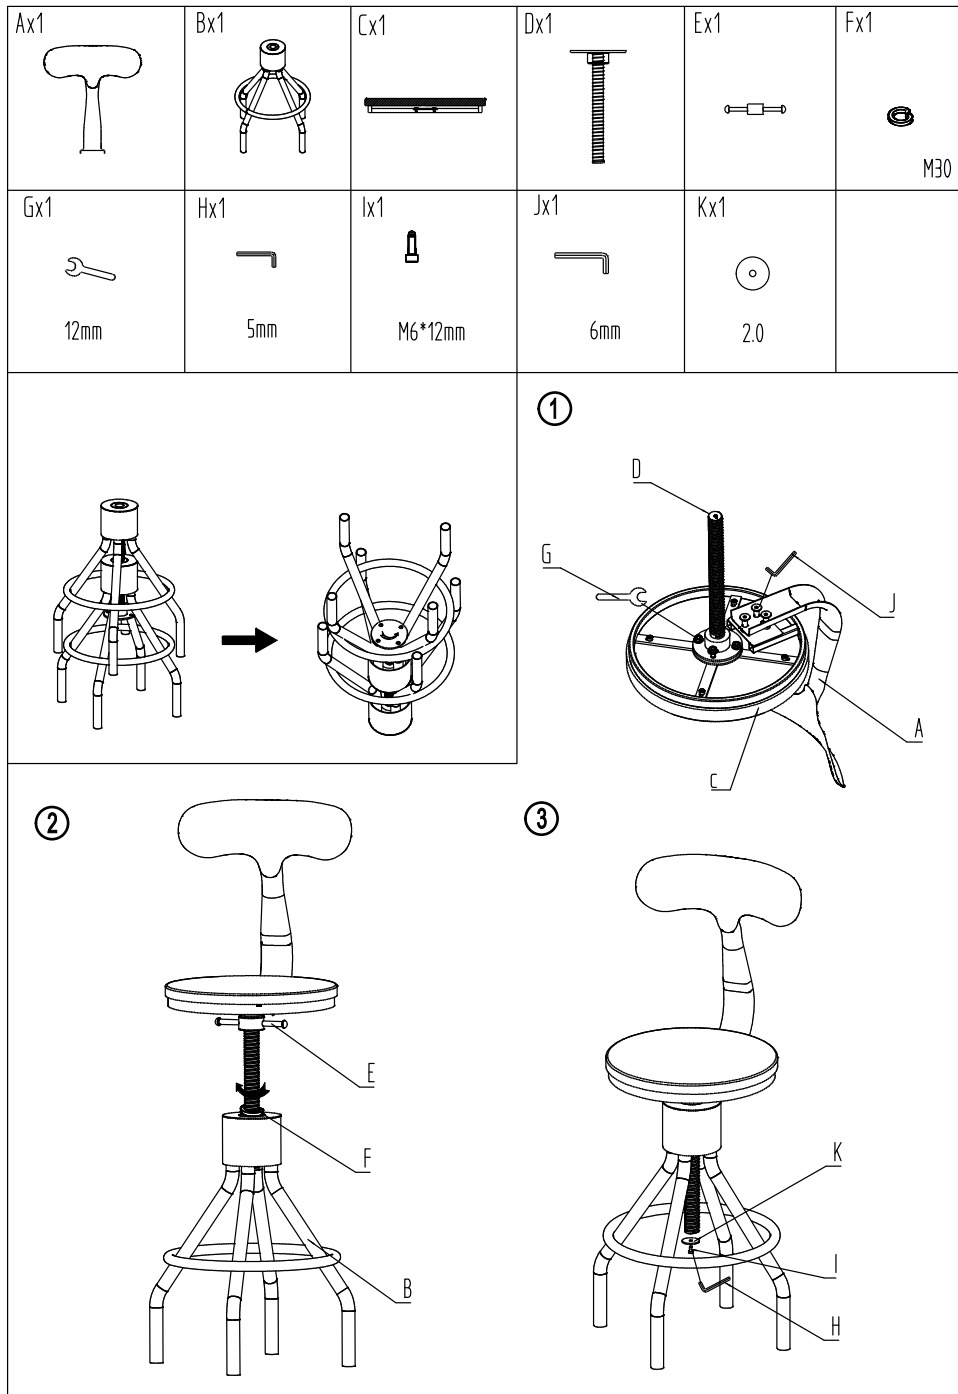

heute wohnen

Aufbauanleitung

Assembly instructions/Instructions de montage/ Instrucciones de montaje/Istruzioni di montaggio

ITEM NO.: 105968/105969

Das Montageset ist am Inneren des Karton befestigt!

The assembly set is attached to the inside of the box!

Le kit de montage est fixé à l'intérieur du carton!

Il materiale per il montaggio è posizionato all'interno della scatola fissato con il nastro adesivo!

El material de montaje se coloca dentro de la caja fijado con cinta adhesiva!