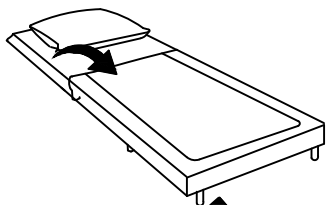

Aufbau des Produkts

Schritt.1

Schritt.2

Schritt.3

Schritt.4

Schritt.5

Home Deluxe GmbH
Schanzeweg 2
32312 Lübbecke
Deutschland
Tel.: +49 (0)5743 6181-0
www.home-deluxe-gmbh.de

Schlafsessel SNOOZE - Webstoff Grau
Artikel-ID: 22328
Schlafsessel SNOOZE - Webstoff Beige
Artikel-ID: 22329