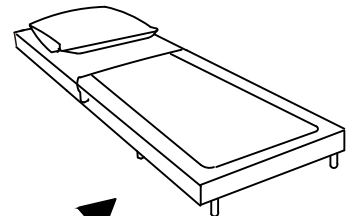

Gebrauchsanweisung Schlafsessel SNOOZE

Designed in Germany

**Wichtig:
FÜR SPÄTERE BEZUGNAHME
AUFBEWAHREN. SORGFÄLTIG LESEN!**

Lieferumfang

A.4PC

B.1PC

M8x65
C.4PC

D.1PC

Aufbau des Produkts

Schritt.1

Schritt.2

Schritt.3

Schritt.4

Schritt.5

Home Deluxe GmbH
Schanzeweg 2
32312 Lübbecke
Deutschland
Tel.: +49 (0)5743 6181-0
www.home-deluxe-gmbh.de

Schlafsessel SNOOZE - Webstoff Grau
Artikel-ID: 22328
Schlafsessel SNOOZE - Webstoff Beige
Artikel-ID: 22329