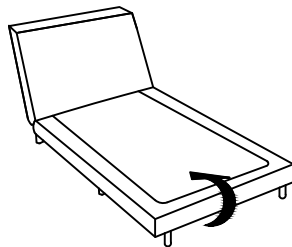

Gebrauchsanweisung Schlafsessel SNOOZE

Designed in Germany

**Wichtig:
FÜR SPÄTERE BEZUGNAHME
AUFBEWAHREN. SORGFÄLTIG LESEN!**

Lieferumfang

A.4PC

B.1PC

M8x65
C.4PC

D.1PC

Aufbau des Produkts

Schritt.1

Schritt.2

Schritt.3

Schritt.4

Schritt.5

Home Deluxe GmbH
Schanzeweg 2
32312 Lübbecke
Deutschland
Tel.: +49 (0)5743 6181-0
www.home-deluxe-gmbh.de

Schlafsessel SNOOZE - Webstoff Grau
Artikel-ID: 22328
Schlafsessel SNOOZE - Webstoff Beige
Artikel-ID: 22329