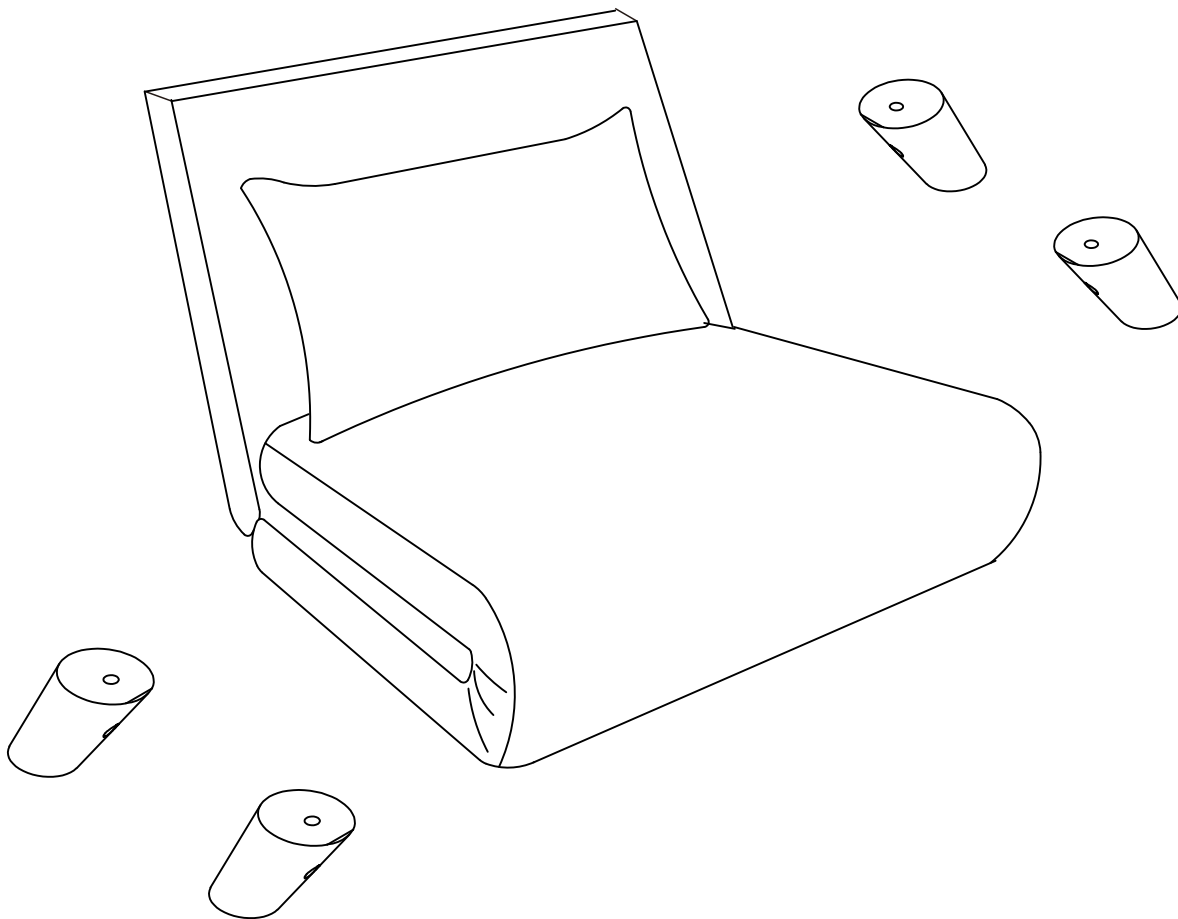

Gebrauchsanweisung Schlafsessel SNOOZE

Designed in Germany

**Wichtig:
FÜR SPÄTERE BEZUGNAHME
AUFBEWAHREN. SORGFÄLTIG LESEN!**

Lieferumfang

A.4PC

B.1PC

M8x65
C.4PC

D.1PC

Aufbau des Produkts

Schritt.1

Schritt.2

Schritt.3

Schritt.4

Schritt.5

Home Deluxe GmbH
Schanzeweg 2
32312 Lübbecke
Deutschland
Tel.: +49 (0)5743 6181-0
www.home-deluxe-gmbh.de

Schlafsessel SNOOZE - Webstoff Grau
Artikel-ID: 22328
Schlafsessel SNOOZE - Webstoff Beige
Artikel-ID: 22329