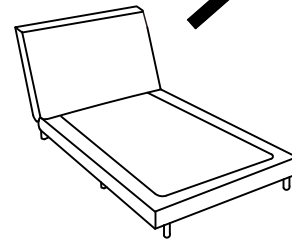

Gebrauchsanweisung Schlafsessel SNOOZE

Designed in Germany

**Wichtig:
FÜR SPÄTERE BEZUGNAHME
AUFBEWAHREN. SORGFÄLTIG LESEN!**

Lieferumfang

A.4PC

B.1PC

M8x65
C.4PC

D.1PC

Aufbau des Produkts

Schritt.1

Schritt.2

Schritt.3

Schritt.4

Schritt.5

Home Deluxe GmbH
Schanzeweg 2
32312 Lübbecke
Deutschland
Tel.: +49 (0)5743 6181-0
www.home-deluxe-gmbh.de

Schlafsessel SNOOZE - Webstoff Grau
Artikel-ID: 22328
Schlafsessel SNOOZE - Webstoff Beige
Artikel-ID: 22329