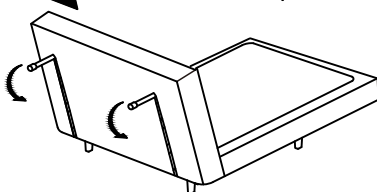

Aufbau des Produkts

Schritt.1

Schritt.2

Schritt.3

Schritt.4

Schritt.5

Home Deluxe GmbH
Schanzeweg 2
32312 Lübbecke
Deutschland
Tel.: +49 (0)5743 6181-0
www.home-deluxe-gmbh.de

Schlafsessel SNOOZE - Webstoff Grau
Artikel-ID: 22328
Schlafsessel SNOOZE - Webstoff Beige
Artikel-ID: 22329