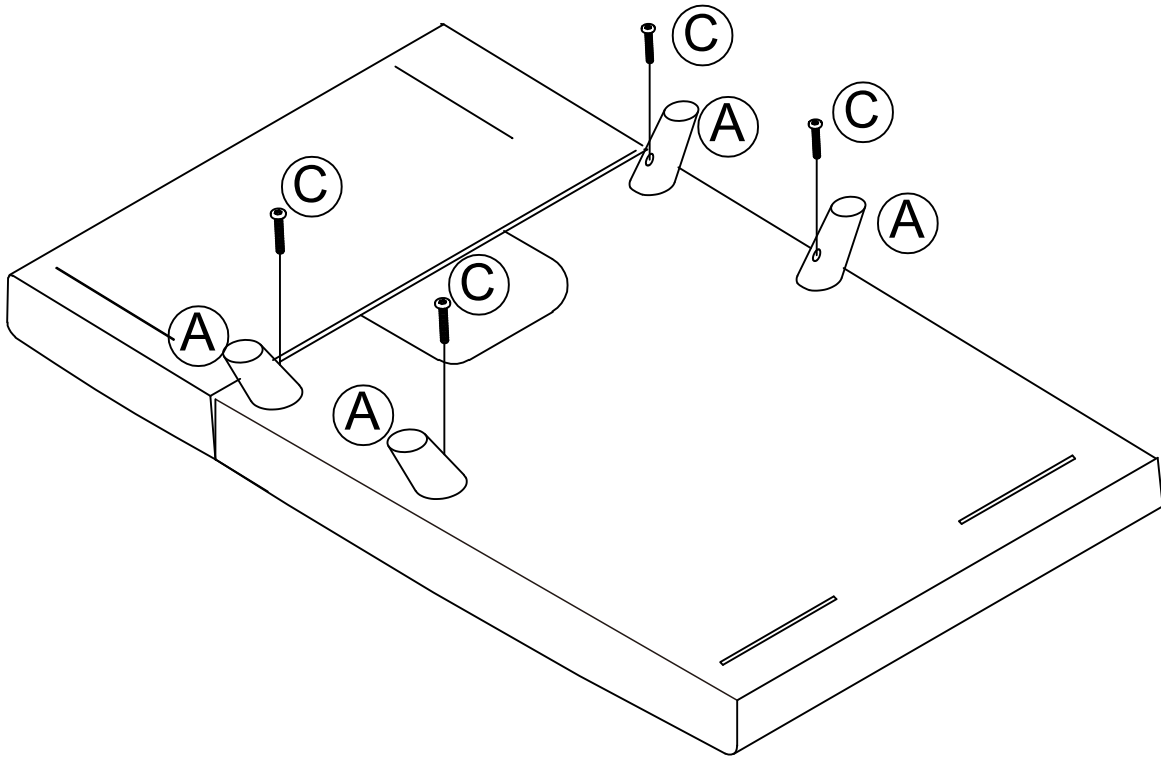

Gebrauchsanweisung Schlafsessel SNOOZE

Designed in Germany

**Wichtig:
FÜR SPÄTERE BEZUGNAHME
AUFBEWAHREN. SORGFÄLTIG LESEN!**

Lieferumfang

A.4PC

B.1PC

M8x65
C.4PC

D.1PC

Aufbau des Produkts

Schritt.1

Schritt.2

Schritt.3

Schritt.4

Schritt.5

Home Deluxe GmbH
Schanzeweg 2
32312 Lübbecke
Deutschland
Tel.: +49 (0)5743 6181-0
www.home-deluxe-gmbh.de

Schlafsessel SNOOZE - Webstoff Grau
Artikel-ID: 22328
Schlafsessel SNOOZE - Webstoff Beige
Artikel-ID: 22329