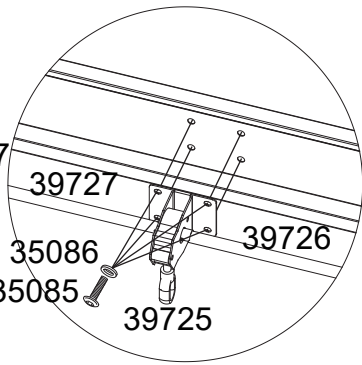

PG-L1-Q2 3 m x 6 m

5

PG-L1-Q2 3 m x 6 m

6

PG-L1-Q2 3 m x 6 m

7

PG-L1-Q2 3 m x 6 m

8

PG-L1-Q2 3 m x 6 m

12

TOOLPORT GmbH • Gutenbergring 1–5 • 22848 Norderstedt • GERMANY
Telefon +49 (0)40 / 60 87 27 17 • Fax +49 (0)40 / 60 87 27 37 • www.toolport.de

GFP Handels GmbH • Passauerstraße 24 • A-4070 Eferding • AUSTRIA
Telefon +43 (0)7272/ 69 800 • www.gfp-international.com