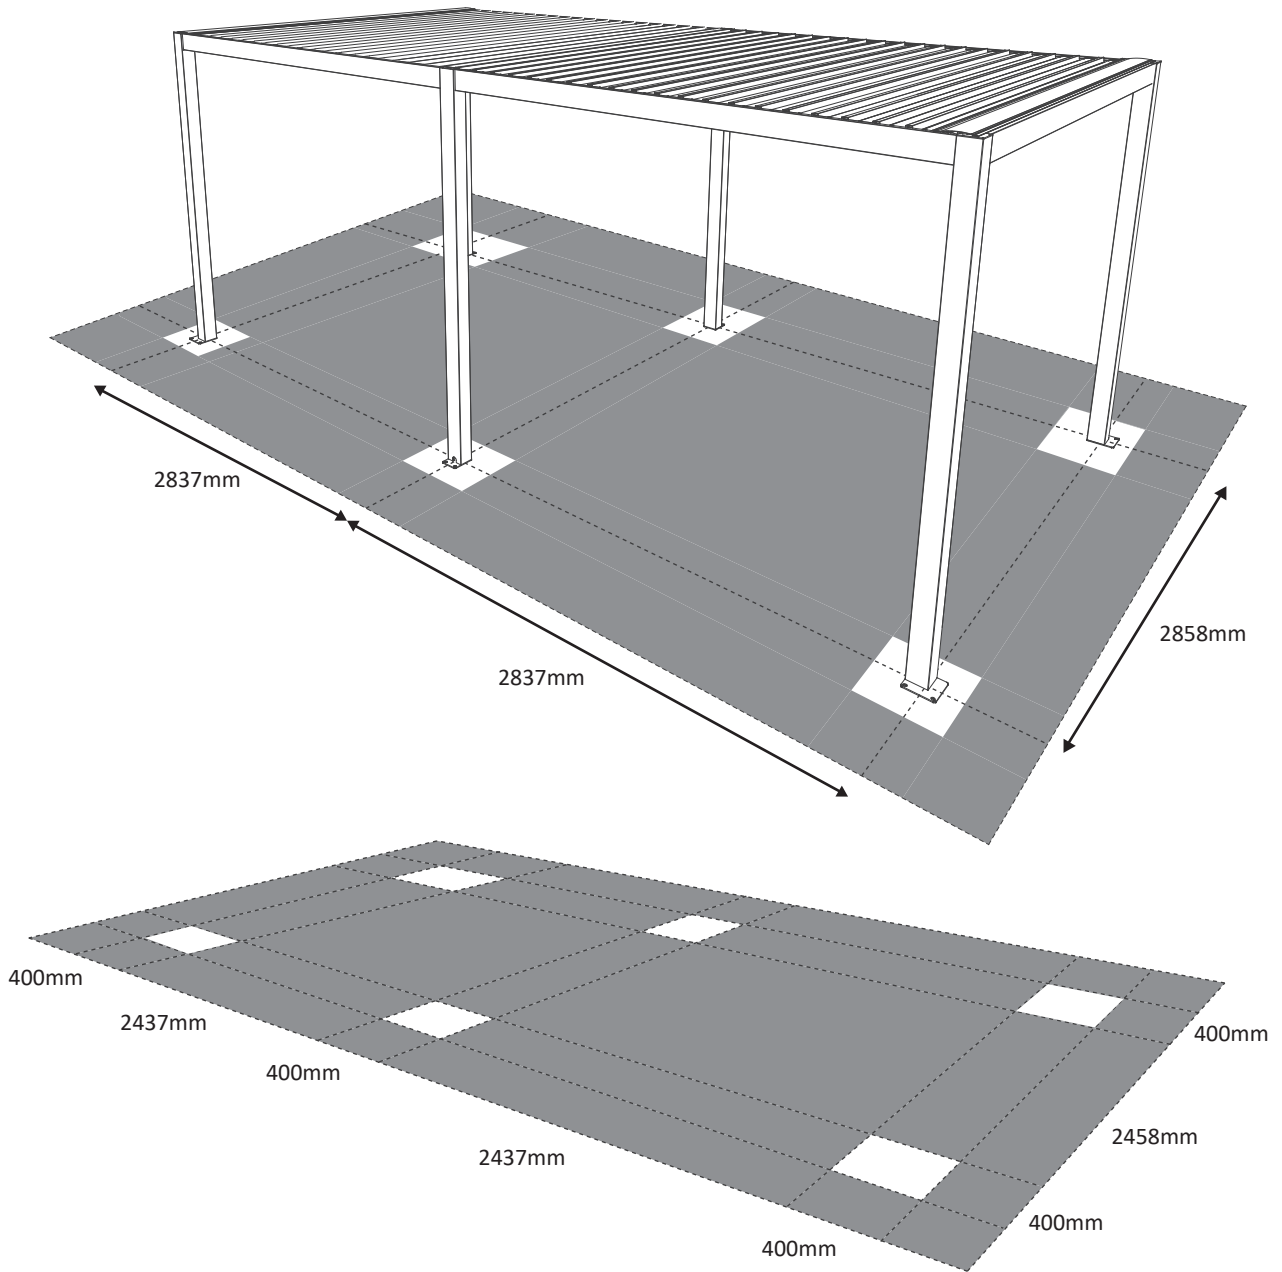

□ PG-L1-Q2 3 m x 6 m

01/2024-V01

PRIMEYARD®

PG-L1-Q2 3 m x 6 m

PG-L1-Q2 3 m x 6 m

A

B

C

PG-L1-Q2 3 m x 6 m

Item no.		Q'ty
39760		4
39734		2
39716		4
39735		2
39769		2
39770		2
39718		2
39737		1
39729		2
39730		40
39721		4
39736		2
39725		2
39726		2
39727		2

 **PG-L1-Q2 3 m x 6 m**

Item no.		Q'ty
39728		1
39723		2
39724		2
39741		1
39768		2

PG-L1-Q2 3 m x 6 m

Item no.		Q'ty
35085	 M6*15MM	44
39743	 M5*25MM	24
39744	 M6*10MM	4
35137	 16	16
39745	 M5*15MM	16
39742	 M6	4
35086	 M6	40
39738	 M8	4
35144	 1	1
35146	 1	1
35145	 4#	1
39715	 3#	1
39739	 6#	1
39740	 M5*8MM	160
39746	 M4*15MM	2

PG-L1-Q2 3 m x 6 m

1

PG-L1-Q2 3 m x 6 m

2

PG-L1-Q2 3 m x 6 m

3

PG-L1-Q2 3 m x 6 m

4